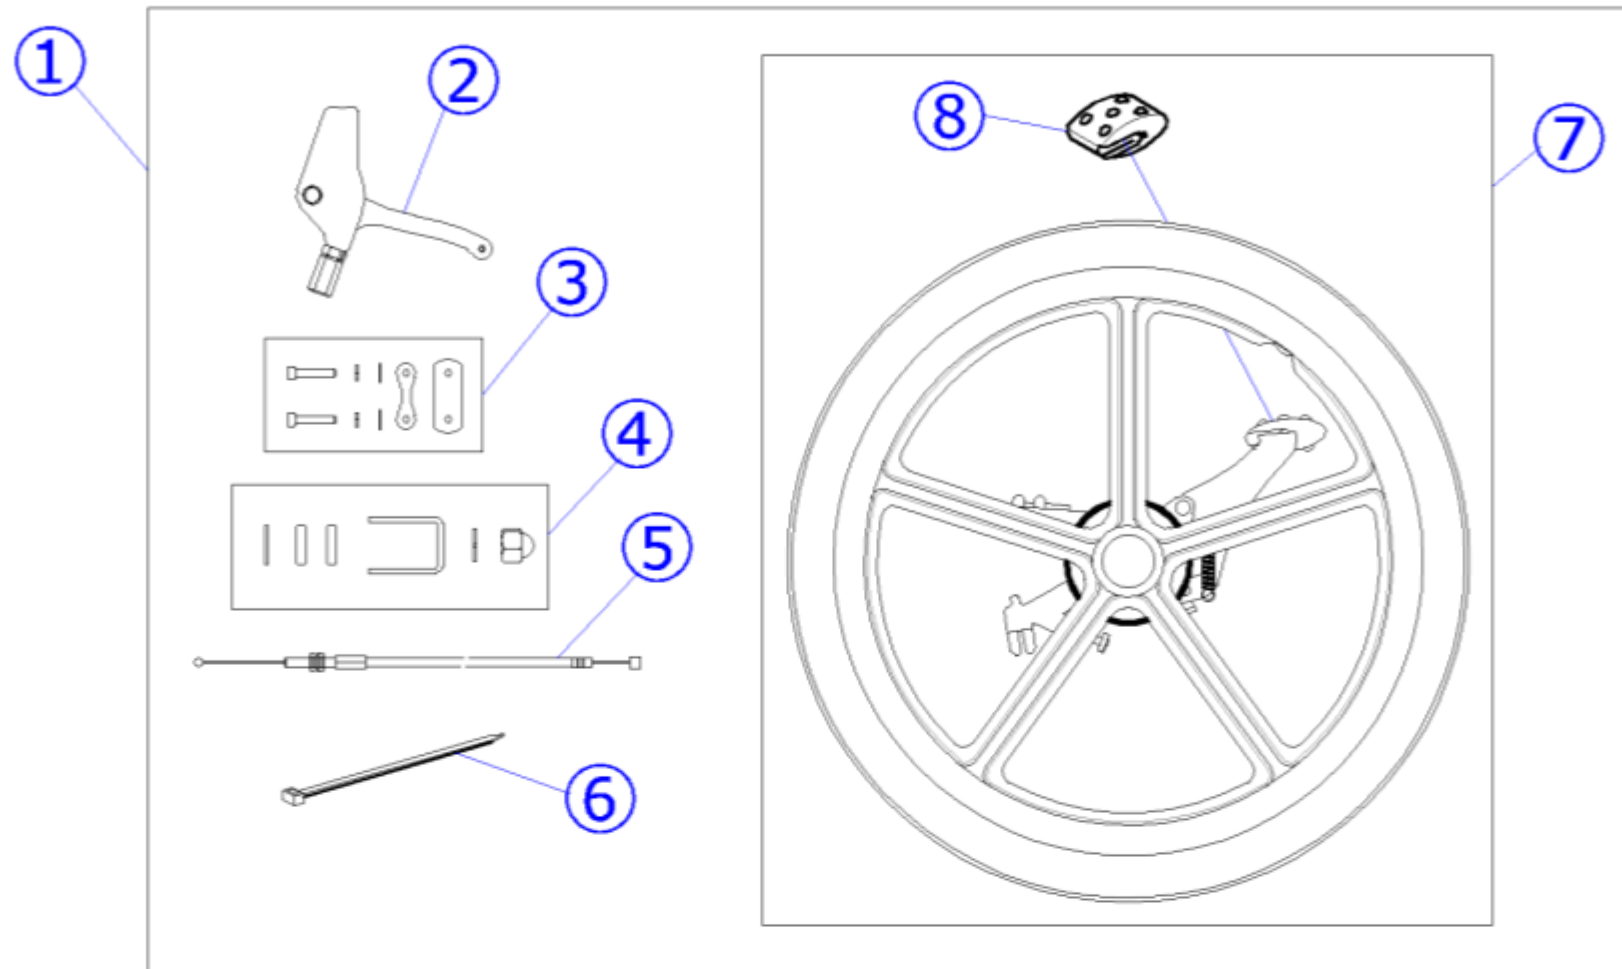

機種名/品名

ドラロック

区分

X-WG91

番号	品番	品名	注文単位	一台使用数	見積価格	備考
1	X-WG91-001L	16インチドラロックレバー(左) C	1 個	1		
1	X-WG91-001R	16インチドラロックレバー(右) C	1 個	1		
2	X-WG91-002L	制動用ブレーキパッド【ドラロック対応型】(左) GRC	1 個	1		
2	X-WG91-002R	制動用ブレーキパッド【ドラロック対応型】(右) GRC	1 個	1		
3	X-WC94-003	スプリングセット	1 個	2		
4	X-WC94-004	ドラロック車輪締結セット	1 個	2		
5	X-WC35-022	NEXTブレーキワイヤ-NXL02	1 本	2		
6	X-PA04-022	結束バンドφ150mm	1 本	2		
7	X-WC94-005L	16インチHBドラロック車輪(左)	1 本	1		
7	X-WC94-005R	16インチHBドラロック車輪(右)	1 本	1		
8	X-PB03-012	ドラロック用ベアリング	1 個	2		