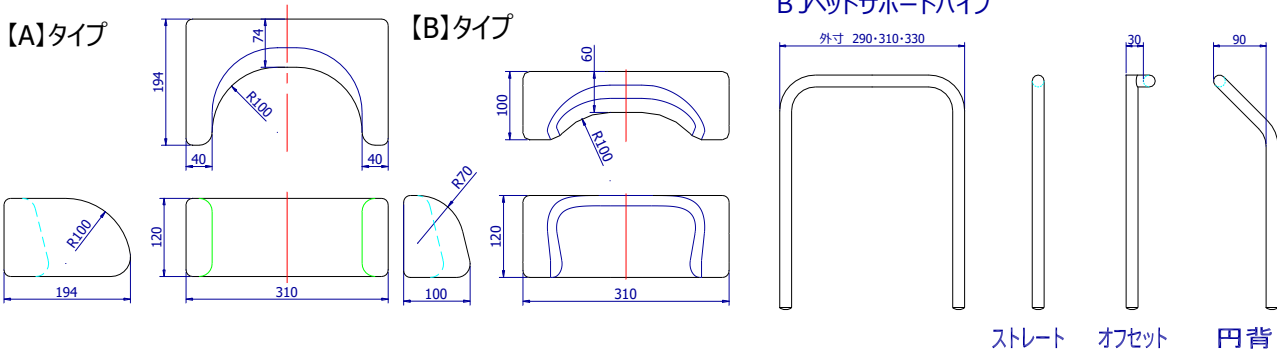

番号	品番	品名	注文単位	一台使用数	見積価格	標準納期	備考
13	X-PH01-012	BJヘッドサポートパイプ(ストレートタイプ)【外幅290】	1 本	1			⑬が付属
	X-PH01-042	BJヘッドサポートパイプ(ストレートタイプ)【外幅310】	1 本	1			⑬が付属
	X-PH01-032	BJヘッドサポートパイプ(ストレートタイプ)【外幅330】	1 本	1			⑬が付属
14	X-PH05-025	BJヘッドサポートパイプ(オフセットタイプ)【外幅290】	1 本	1			⑬が付属
	X-PH05-015	BJヘッドサポートパイプ(オフセットタイプ)【外幅310】	1 本	1			⑬が付属
	X-PH05-035	BJヘッドサポートパイプ(オフセットタイプ)【外幅330】	1 本	1			⑬が付属
15	X-PH01-014	BJヘッドサポートパイプ(円背タイプ)【外幅290】	1 本	1			⑬が付属
	X-PH01-024	BJヘッドサポートパイプ(円背タイプ)【外幅310】	1 本	1			⑬が付属
	X-PH01-034	BJヘッドサポートパイプ(円背タイプ)【外幅330】	1 本	1			⑬が付属
↑ パイプの外寸を確認してください。または、機種名、座幅を指定してください。							
16	X-PA01-101	6分用中栓	1 個	2			
17	X-PH01-011	BJ前後調整金具セット	1 個	1			
18	X-WC61-010	φ30 球ゴムキャップ	1 個	1			

【A】タイプ

【B】タイプ

Bヘッドサポートパイプ

ストレート   オフセット   円背