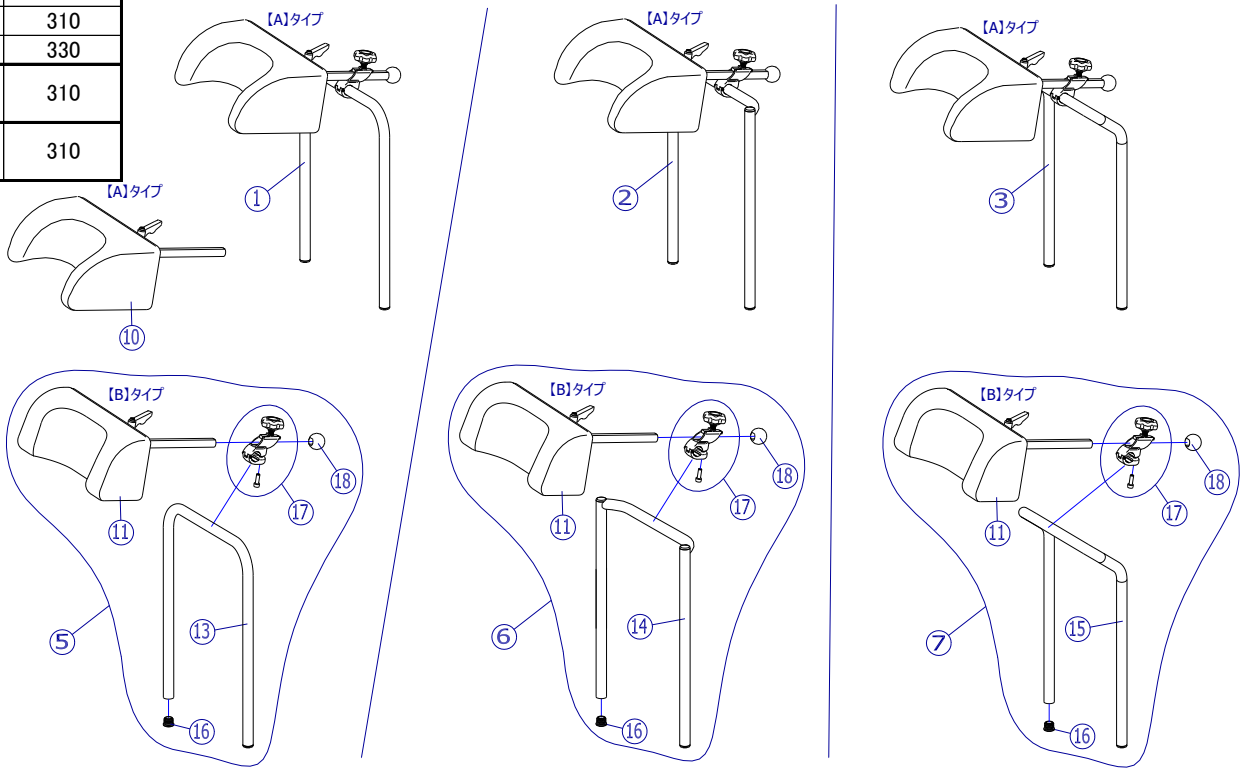

機種	座幅	パイプ外幅
MH	420	310
OS	380	290
	400	310
MH-CR3D	400	310
	420	330
MH-SR	400	310

枕の色をご確認ください

番号	品番	品名	注文単位	一台使用数	見積価格	標準納期	備考
6	X-PH06-006-38B60	BJ-Bタイプヘッドサポート【VR】(オフセットタイプ)【外幅290】完成 B-60	1 個	1			
	X-PH06-006-38B61	BJ-Bタイプヘッドサポート【VR】(オフセットタイプ)【外幅290】完成 B-61	1 個	1			
	X-PH06-006-38B64	BJ-Bタイプヘッドサポート【VR】(オフセットタイプ)【外幅290】完成 B-64	1 個	1			
	X-PH06-006-38V01	BJ-Bタイプヘッドサポート【VR】(オフセットタイプ)【外幅290】完成 V-1	1 個	1			
	X-PH06-006-40B60	BJ-Bタイプヘッドサポート【VR】(オフセットタイプ)【外幅310】完成 B-60	1 個	1			
	X-PH06-006-40B61	BJ-Bタイプヘッドサポート【VR】(オフセットタイプ)【外幅310】完成 B-61	1 個	1			
	X-PH06-006-40B64	BJ-Bタイプヘッドサポート【VR】(オフセットタイプ)【外幅310】完成 B-64	1 個	1			
	X-PH06-006-40V01	BJ-Bタイプヘッドサポート【VR】(オフセットタイプ)【外幅310】完成 V-1	1 個	1			
	X-PH06-006-42B60	BJ-Bタイプヘッドサポート【VR】(オフセットタイプ)【外幅330】完成 B-60	1 個	1			
	X-PH06-006-42B61	BJ-Bタイプヘッドサポート【VR】(オフセットタイプ)【外幅330】完成 B-61	1 個	1			
	X-PH06-006-42B64	BJ-Bタイプヘッドサポート【VR】(オフセットタイプ)【外幅330】完成 B-64	1 個	1			
	X-PH06-006-42V01	BJ-Bタイプヘッドサポート【VR】(オフセットタイプ)【外幅330】完成 V-1	1 個	1			
7	X-PH06-007-38B60	BJ-Bタイプヘッドサポート【VR】(円背タイプ)【外幅290】完成 B-60	1 個	1			
	X-PH06-007-38B61	BJ-Bタイプヘッドサポート【VR】(円背タイプ)【外幅290】完成 B-61	1 個	1			
	X-PH06-007-38B64	BJ-Bタイプヘッドサポート【VR】(円背タイプ)【外幅290】完成 B-64	1 個	1			
	X-PH06-007-38V01	BJ-Bタイプヘッドサポート【VR】(円背タイプ)【外幅290】完成 V-1	1 個	1			
	X-PH06-007-40B60	BJ-Bタイプヘッドサポート【VR】(円背タイプ)【外幅310】完成 B-60	1 個	1			
	X-PH06-007-40B61	BJ-Bタイプヘッドサポート【VR】(円背タイプ)【外幅310】完成 B-61	1 個	1			
	X-PH06-007-40B64	BJ-Bタイプヘッドサポート【VR】(円背タイプ)【外幅310】完成 B-64	1 個	1			
	X-PH06-007-40V01	BJ-Bタイプヘッドサポート【VR】(円背タイプ)【外幅310】完成 V-1	1 個	1			
	X-PH06-007-42B60	BJ-Bタイプヘッドサポート【VR】(円背タイプ)【外幅330】完成 B-60	1 個	1			
	X-PH06-007-42B61	BJ-Bタイプヘッドサポート【VR】(円背タイプ)【外幅330】完成 B-61	1 個	1			
	X-PH06-007-42B64	BJ-Bタイプヘッドサポート【VR】(円背タイプ)【外幅330】完成 B-64	1 個	1			
	X-PH06-007-42V01	BJ-Bタイプヘッドサポート【VR】(円背タイプ)【外幅330】完成 V-1	1 個	1			

注記