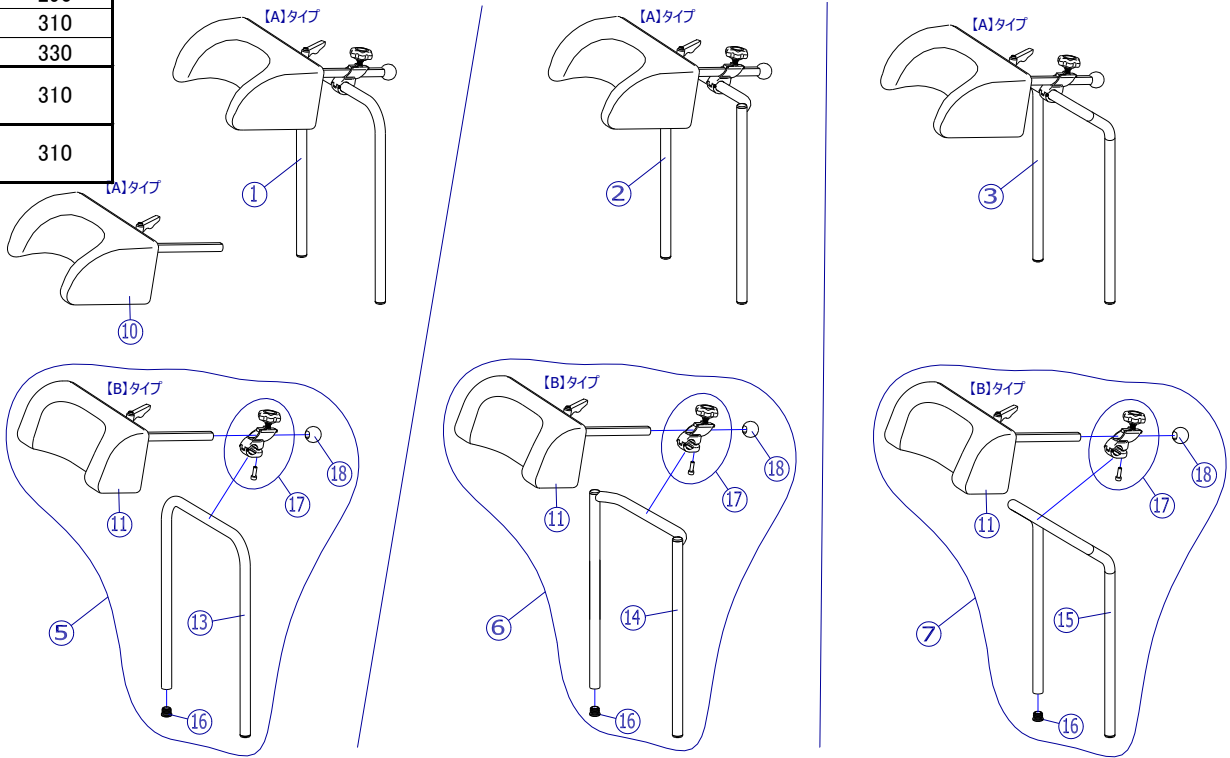

注記	
----	--

機種	座幅	パイプ外幅
MH	420	310
OS	380	290
	400	310
MH-CR3D	400	310
	420	330
MH-SR	400	310

枕の色をご確認ください

番号	品番	品名	注文単位	一台使用数	見積価格	標準納期	備考
13	X-PH01-012	BJヘッドサポートパイプ(ストレートタイプ)【外幅290】	1 本	1			⑬が付属
	X-PH01-042	BJヘッドサポートパイプ(ストレートタイプ)【外幅310】	1 本	1			⑬が付属
	X-PH01-032	BJヘッドサポートパイプ(ストレートタイプ)【外幅330】	1 本	1			⑬が付属
14	X-PH05-025	BJヘッドサポートパイプ(オフセットタイプ)【外幅290】	1 本	1			⑬が付属
	X-PH05-015	BJヘッドサポートパイプ(オフセットタイプ)【外幅310】	1 本	1			⑬が付属
	X-PH05-035	BJヘッドサポートパイプ(オフセットタイプ)【外幅330】	1 本	1			⑬が付属
15	X-PH01-014	BJヘッドサポートパイプ(円背タイプ)【外幅290】	1 本	1			⑬が付属
	X-PH01-024	BJヘッドサポートパイプ(円背タイプ)【外幅310】	1 本	1			⑬が付属
	X-PH01-034	BJヘッドサポートパイプ(円背タイプ)【外幅330】	1 本	1			⑬が付属
↑ パイプの外寸を確認してください。または、機種名、座幅を指定してください。							
16	X-PA01-101	6分用中栓	1 個	2			
17	X-PH01-011	BJ前後調整金具セット	1 個	1			
18	X-WC61-010	φ30 球ゴムキャップ	1 個	1			