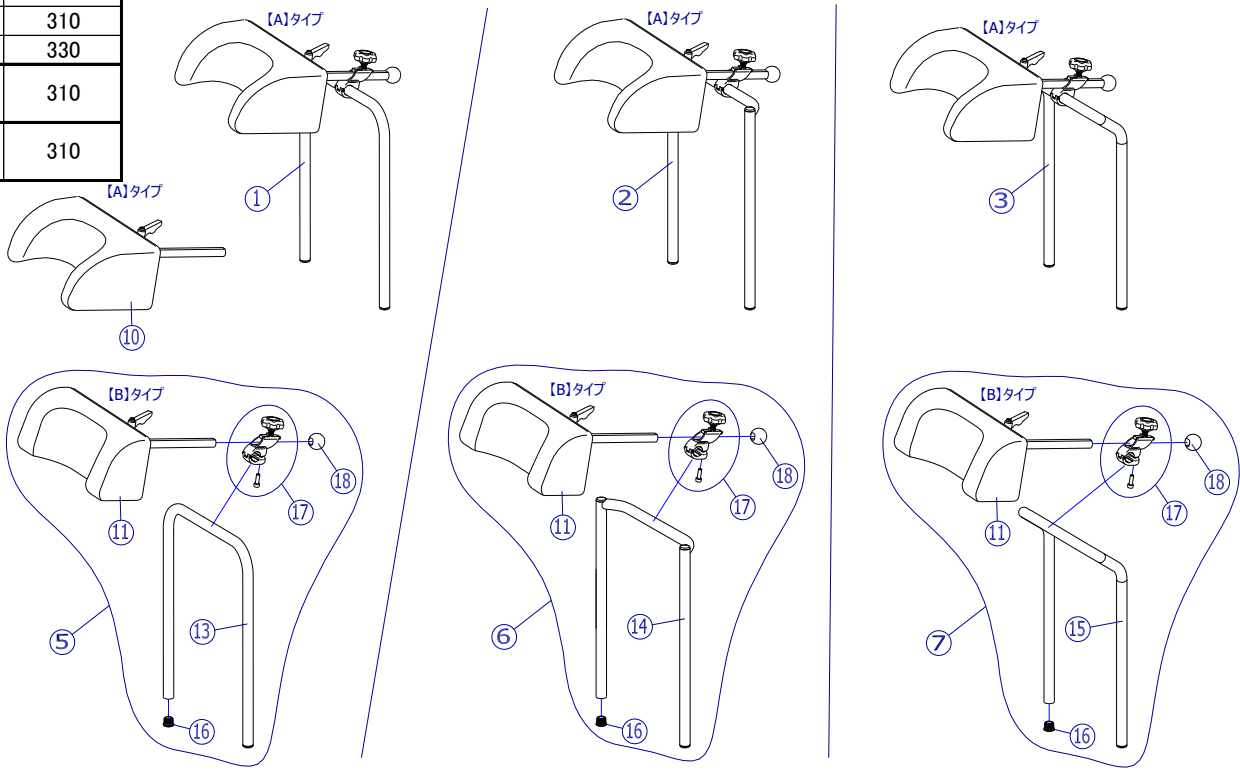

機種	座幅	パイプ外幅
MH	420	310
OS	380	290
	400	310
MH-CR3D	400	310
	420	330
MH-SR	400	310

枕の色をご確認ください

番号	品番	品名	注文単位	一台使用数	見積価格	標準納期	備考
1	X-PH06-001-38B60	BJ-Aタイプヘッドサポート【VR】(ストレートタイプ)【外幅290】完成 B-60	1	個	1		
	X-PH06-001-38B61	BJ-Aタイプヘッドサポート【VR】(ストレートタイプ)【外幅290】完成 B-61	1	個	1		
	X-PH06-001-38B64	BJ-Aタイプヘッドサポート【VR】(ストレートタイプ)【外幅290】完成 B-64	1	個	1		
	X-PH06-001-38V01	BJ-Aタイプヘッドサポート【VR】(ストレートタイプ)【外幅290】完成 V-1	1	個	1		
	X-PH06-001-40B60	BJ-Aタイプヘッドサポート【VR】(ストレートタイプ)【外幅310】完成 B-60	1	個	1		
	X-PH06-001-40B61	BJ-Aタイプヘッドサポート【VR】(ストレートタイプ)【外幅310】完成 B-61	1	個	1		
	X-PH06-001-40B64	BJ-Aタイプヘッドサポート【VR】(ストレートタイプ)【外幅310】完成 B-64	1	個	1		
	X-PH06-001-40V01	BJ-Aタイプヘッドサポート【VR】(ストレートタイプ)【外幅310】完成 V-1	1	個	1		
	X-PH06-001-42B60	BJ-Aタイプヘッドサポート【VR】(ストレートタイプ)【外幅330】完成 B-60	1	個	1		
	X-PH06-001-42B61	BJ-Aタイプヘッドサポート【VR】(ストレートタイプ)【外幅330】完成 B-61	1	個	1		
	X-PH06-001-42B64	BJ-Aタイプヘッドサポート【VR】(ストレートタイプ)【外幅330】完成 B-64	1	個	1		
	X-PH06-001-42V01	BJ-Aタイプヘッドサポート【VR】(ストレートタイプ)【外幅330】完成 V-1	1	個	1		
2	X-PH06-002-38B60	BJ-Aタイプヘッドサポート【VR】(オフセットタイプ)【外幅290】完成 B-60	1	個	1		
	X-PH06-002-38B61	BJ-Aタイプヘッドサポート【VR】(オフセットタイプ)【外幅290】完成 B-61	1	個	1		
	X-PH06-002-38B64	BJ-Aタイプヘッドサポート【VR】(オフセットタイプ)【外幅290】完成 B-64	1	個	1		
	X-PH06-002-38V01	BJ-Aタイプヘッドサポート【VR】(オフセットタイプ)【外幅290】完成 V-1	1	個	1		
	X-PH06-002-40B60	BJ-Aタイプヘッドサポート【VR】(オフセットタイプ)【外幅310】完成 B-60	1	個	1		
	X-PH06-002-40B61	BJ-Aタイプヘッドサポート【VR】(オフセットタイプ)【外幅310】完成 B-61	1	個	1		
	X-PH06-002-40B64	BJ-Aタイプヘッドサポート【VR】(オフセットタイプ)【外幅310】完成 B-64	1	個	1		
	X-PH06-002-40V01	BJ-Aタイプヘッドサポート【VR】(オフセットタイプ)【外幅310】完成 V-1	1	個	1		
	X-PH06-002-42B60	BJ-Aタイプヘッドサポート【VR】(オフセットタイプ)【外幅330】完成 B-60	1	個	1		
	X-PH06-002-42B61	BJ-Aタイプヘッドサポート【VR】(オフセットタイプ)【外幅330】完成 B-61	1	個	1		
	X-PH06-002-42B64	BJ-Aタイプヘッドサポート【VR】(オフセットタイプ)【外幅330】完成 B-64	1	個	1		
	X-PH06-002-42V01	BJ-Aタイプヘッドサポート【VR】(オフセットタイプ)【外幅330】完成 V-1	1	個	1		
10	X-PH02-013-00B60	BJ-Aタイプヘッドサポート【C】 B-60	1	個	1		
	X-PH02-013-00B61	BJ-Aタイプヘッドサポート【C】 B-61	1	個	1		
	X-PH02-013-00B64	BJ-Aタイプヘッドサポート【C】 B-64	1	個	1		
	X-PH02-013-00V01	BJ-Aタイプヘッドサポート【C】 V-1	1	個	1		