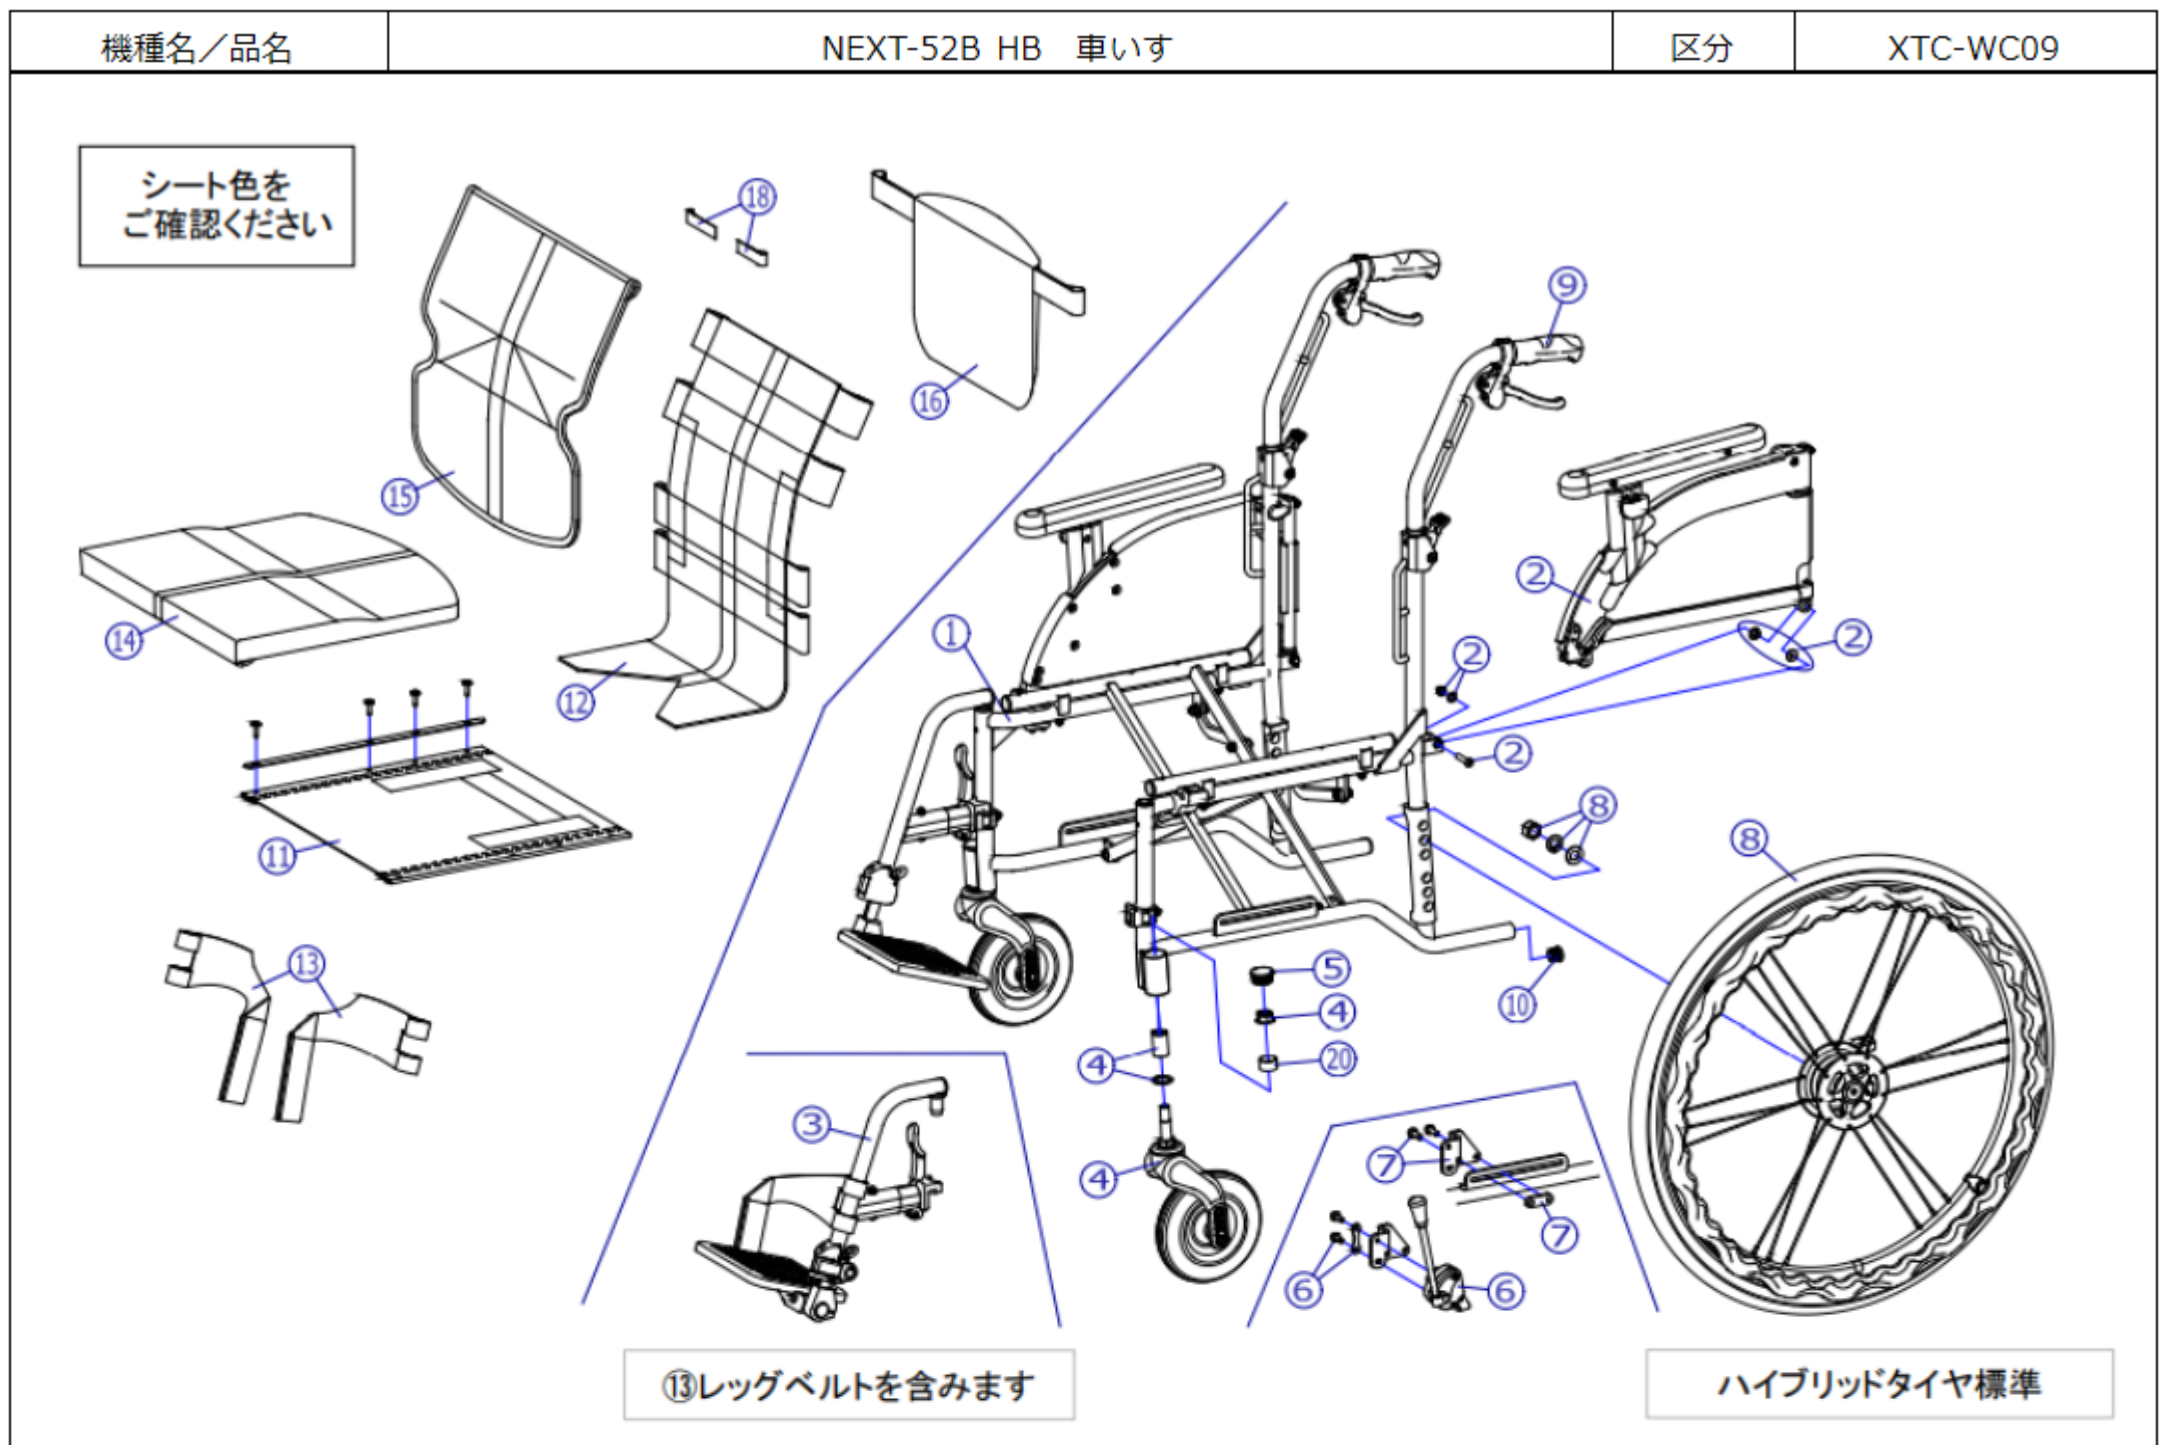

番号	品番	品名	注文単位	一台使用数	見積価格	備考
-	X-WC31-034	24×1-1/4 タイヤのみ(NEXT用)	1本	2		
-	X-PD15-049	24×1-1/4 ハイブリッドタイヤ(中身)のみ	1本	2		
-	X-PD15-015	24×1-1/4 ハイブリッドタイヤ(中身)+タイヤ	1本	2		
-	X-WC35-008	NEXTフレームリフト NX03	1本	2		
-	X-WC37-010	NEXT用 6インチPUキャスター	1個	2		キャスター取付位置は(c)
-	X-WC09-019-46F01	NEXT用 立体クッション+加圧シート(背付) 460幅 F-1	1個	1		⑤、⑥、⑦のセット
-	X-WC09-019-46F02	NEXT用 立体クッション+加圧シート(背付) 460幅 F-2	1個	1		⑤、⑥、⑦のセット
-	X-WC09-019-46F03	NEXT用 立体クッション+加圧シート(背付) 460幅 F-3	1個	1		⑤、⑥、⑦のセット
-	X-WC09-019-46F04	NEXT用 立体クッション+加圧シート(背付) 460幅 F-4	1個	1		⑤、⑥、⑦のセット
1	---	本体フレーム	---	---		
2	X-WC13-001L	NEXT跳ね上げ高さ調整用 アーム(左)	1個	1		
2	X-WC13-001R	NEXT跳ね上げ高さ調整用 アーム(右)	1個	1		
3	X-WC09-003L	NEXT-52/62用 シングアーム(左)	1個	1		⑧レッグパッド付
3	X-WC09-003R	NEXT-52/62用 シングアーム(右)	1個	1		⑧レッグパッド付
4	X-WC37-006	NEXT用 6インチPUキャスター	1個	2		キャスター取付位置は(c)
5	X-WC37-002	キャスターキャップ【N】	1個	2		
6	X-WC38-001L	NEXT用 ミニクッション(左)	1個	1		パッド付
6	X-WC38-001R	NEXT用 ミニクッション(右)	1個	1		パッド付
7	X-WC38-005L	NEXT用 ミニクッション調整プレート(左)	1個	1		パッド付プレート黒色
7	X-WC38-005R	NEXT用 ミニクッション調整プレート(右)	1個	1		パッド付プレート黒色
8	X-WC31-024L-HB	NEXT用 24×1-1/4軽量タイヤ車輪(左)	1本	1		タイヤ無
8	X-WC31-024R-HB	NEXT用 24×1-1/4軽量タイヤ車輪(右)	1本	1		タイヤ無
8	X-WC09-008L	NEXT用 24×1-1/4軽量タイヤ車輪(左) NX03付	1本	1		
8	X-WC09-008R	NEXT用 24×1-1/4軽量タイヤ車輪(右) NX03付	1本	1		