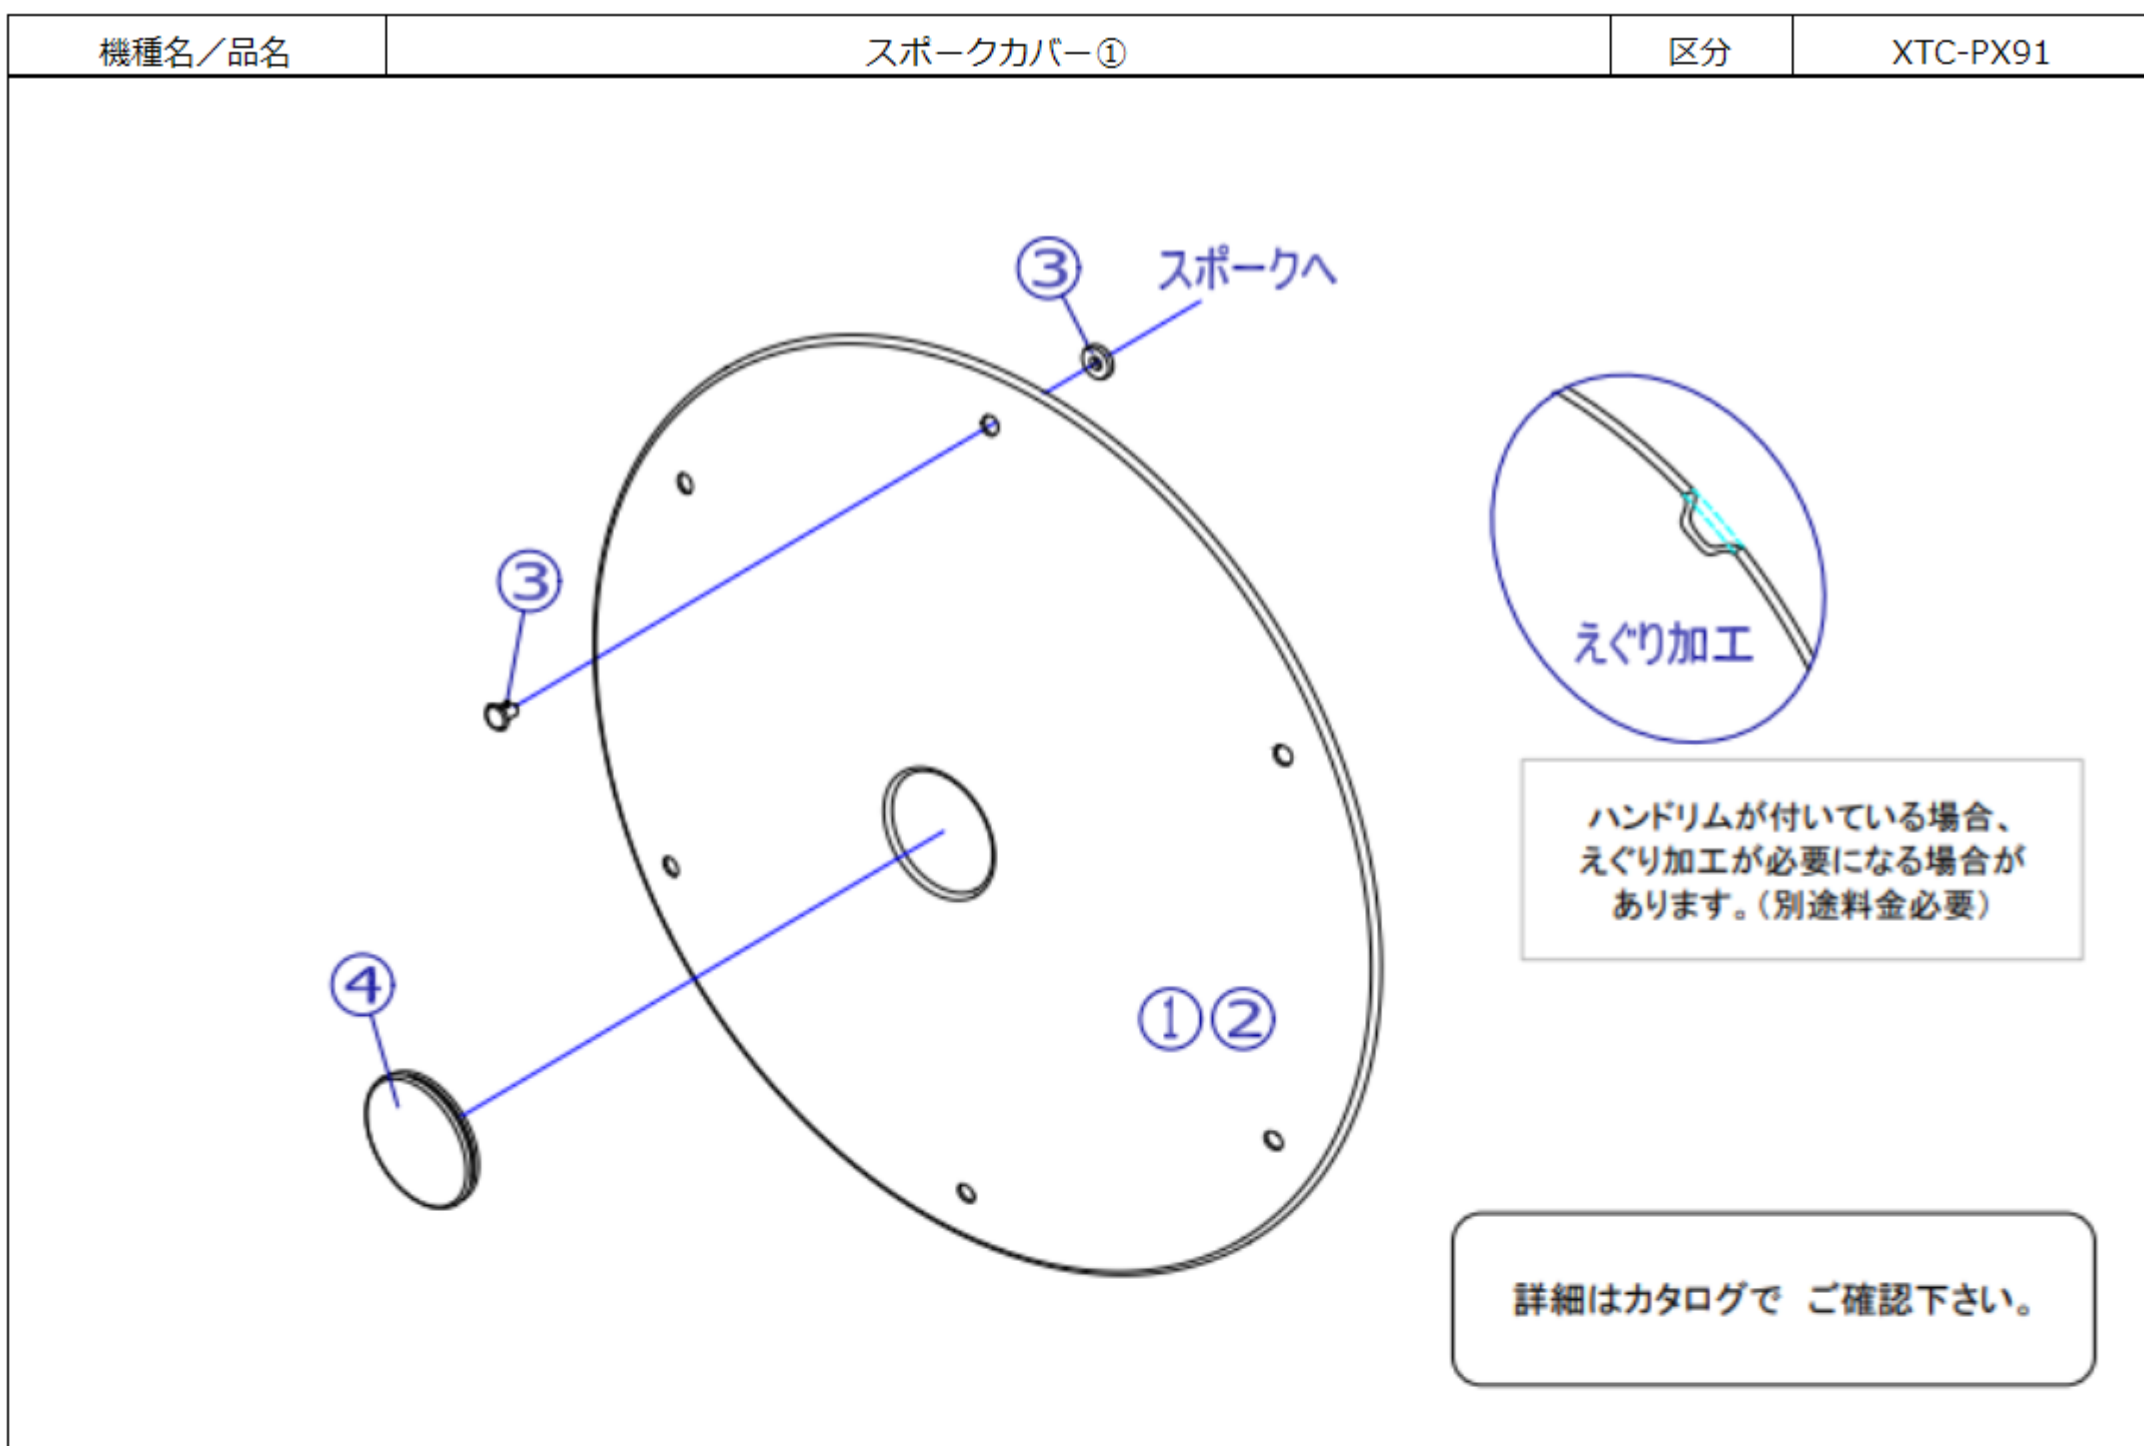

番号	品番	品名	注文単位	一台使用数	見積価格	備考
-	X0A-2625A-10	ｽﾎﾟｰｸｶﾊﾞｰ-ｾﾝﾀｰｷｬｯﾌﾟ ｾｯﾄ (白・YAMAHA00無)(2個セット)	1 個	-		YAMAHAオリジナル
-	X0A-2625A-00	ｽﾎﾟｰｸｶﾊﾞｰ-ｾﾝﾀｰｷｬｯﾌﾟ ｾｯﾄ (黒・YAMAHA00無)(2個セット)	1 個	-		YAMAHAオリジナル
-	X-PX91-025	ｽﾎﾟｰｸｶﾊﾞｰ- えぐり加工	1 台分	-		
-	X-PX91-026	ｽﾎﾟｰｸｶﾊﾞｰ- えぐり加工+車輪取付	1 台分	-		
1	X0A-254F1AC	ｽﾎﾟｰｸｶﾊﾞｰ-ｸﾘｱﾌﾞﾗｯｸ 16ｲﾝﾁ	1 台分	1		
1	X0A-254B2AC	ｽﾎﾟｰｸｶﾊﾞｰ-ｸﾘｱﾌﾞﾗｯｸ 18ｲﾝﾁ	1 台分	1		
1	X0A-254B3AC	ｽﾎﾟｰｸｶﾊﾞｰ-ｸﾘｱﾌﾞﾗｯｸ 20ｲﾝﾁ	1 台分	1		
1	X0A-254B4AC	ｽﾎﾟｰｸｶﾊﾞｰ-ｸﾘｱﾌﾞﾗｯｸ 22ｲﾝﾁ(ｽﾎﾟｰｸ:28本)	1 台分	1		
1	X0A-254C4AC	ｽﾎﾟｰｸｶﾊﾞｰ-ｸﾘｱﾌﾞﾗｯｸ 22ｲﾝﾁ(ｽﾎﾟｰｸ:36本)	1 台分	1		
1	X0A-254B5AC	ｽﾎﾟｰｸｶﾊﾞｰ-ｸﾘｱﾌﾞﾗｯｸ 24ｲﾝﾁ(ｽﾎﾟｰｸ:28本)	1 台分	1		
1	X0A-254C5AC	ｽﾎﾟｰｸｶﾊﾞｰ-ｸﾘｱﾌﾞﾗｯｸ 24ｲﾝﾁ(ｽﾎﾟｰｸ:36本)	1 台分	1		
1	X0C-254C3AC	ｽﾎﾟｰｸｶﾊﾞｰ-ｸﾘｱﾌﾞﾗｯｸ 20ｲﾝﾁ(JWX-1用)	1 台分	1		
1	X0C-254C4AC	ｽﾎﾟｰｸｶﾊﾞｰ-ｸﾘｱﾌﾞﾗｯｸ 22ｲﾝﾁ(JWX-1用)	1 台分	1		
1	X0C-254C5AC	ｽﾎﾟｰｸｶﾊﾞｰ-ｸﾘｱﾌﾞﾗｯｸ 24ｲﾝﾁ(JWX-1用)	1 台分	1		
2	X0A-254F1E	ｽﾎﾟｰｸｶﾊﾞｰ-ｸﾘｱ 16ｲﾝﾁ	1 台分	1		
2	X0A-254B2E	ｽﾎﾟｰｸｶﾊﾞｰ-ｸﾘｱ 18ｲﾝﾁ	1 台分	1		
2	X0A-254B3E	ｽﾎﾟｰｸｶﾊﾞｰ-ｸﾘｱ 20ｲﾝﾁ	1 台分	1		
2	X0A-254B4E	ｽﾎﾟｰｸｶﾊﾞｰ-ｸﾘｱ 22ｲﾝﾁ(ｽﾎﾟｰｸ:28本)	1 台分	1		
2	X0A-254C4E	ｽﾎﾟｰｸｶﾊﾞｰ-ｸﾘｱ 22ｲﾝﾁ(ｽﾎﾟｰｸ:36本)	1 台分	1		
2	X0A-254B5E	ｽﾎﾟｰｸｶﾊﾞｰ-ｸﾘｱ 24ｲﾝﾁ(ｽﾎﾟｰｸ:28本)	1 台分	1		
2	X0A-254C5E	ｽﾎﾟｰｸｶﾊﾞｰ-ｸﾘｱ 24ｲﾝﾁ(ｽﾎﾟｰｸ:36本)	1 台分	1		
2	X0C-254C3E	ｽﾎﾟｰｸｶﾊﾞｰ-ｸﾘｱ 20ｲﾝﾁ(JWX-1用)	1 台分	1		
2	X0C-254C4E	ｽﾎﾟｰｸｶﾊﾞｰ-ｸﾘｱ 22ｲﾝﾁ(JWX-1用)	1 台分	1		
2	X0C-254C5E	ｽﾎﾟｰｸｶﾊﾞｰ-ｸﾘｱ 24ｲﾝﾁ(JWX-1用)	1 台分	1		

番号	品番	品名	注文単位	一台使用数	見積価格	備考
3	91007	スポークカバー専用クリップセット	1個	-		
4	X-PX91-004	スポークカバーセンターキャップ(白・01無)(2個セット)	1個	-		松永オリジナル