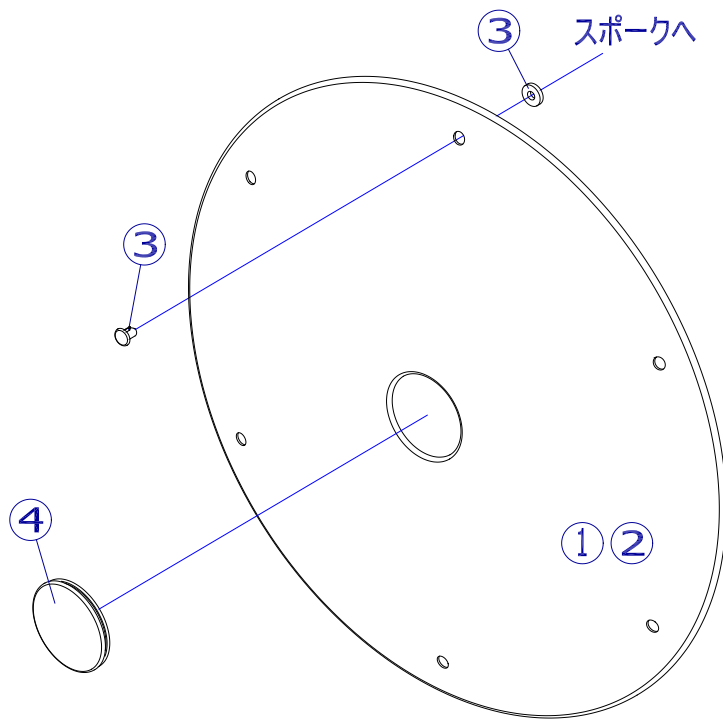

機種名/品名	スポークカバー①	ページ	XTC- PX91A
--------	----------	-----	------------

ハンドリムが付いている場合、えぐり加工が必要になる場合があります。(別途料金必要)

詳細はカタログで ご確認下さい。

2020/5/26修正E

機種名/品名		スポークカバー①			ページ	XTC- PX91B	
番号	品番	品名	注文単位	一台使用数	見積価格	標準納期	備考
1	X0A-254F1AC	スポークカバー クリアブラック 16インチ	1	台分	1		
	X0A-254B2AC	スポークカバー クリアブラック 18インチ	1	台分	1		
	X0A-254B3AC	スポークカバー クリアブラック 20インチ	1	台分	1		
	X0A-254B4AC	スポークカバー クリアブラック 22インチ(スポーク:28本)	1	台分	1		
	X0A-254C4AC	スポークカバー クリアブラック 22インチ(スポーク:36本)	1	台分	1		
	X0A-254B5AC	スポークカバー クリアブラック 24インチ(スポーク:28本)	1	台分	1		
	X0A-254C5AC	スポークカバー クリアブラック 24インチ(スポーク:36本)	1	台分	1		
	X0C-254C3AC	スポークカバー クリアブラック 20インチ(JWX-1用)	1	台分	1		
	X0C-254C4AC	スポークカバー クリアブラック 22インチ(JWX-1用)	1	台分	1		
X0C-254C5AC	スポークカバー クリアブラック 24インチ(JWX-1用)	1	台分	1			
2	X0A-254F1E	スポークカバー クリア 16インチ	1	台分	1		
	X0A-254B2E	スポークカバー クリア 18インチ	1	台分	1		
	X0A-254B3E	スポークカバー クリア 20インチ	1	台分	1		
	X0A-254B4E	スポークカバー クリア 22インチ(スポーク:28本)	1	台分	1		
	X0A-254C4E	スポークカバー クリア 22インチ(スポーク:36本)	1	台分	1		
	X0A-254B5E	スポークカバー クリア 24インチ(スポーク:28本)	1	台分	1		
	X0A-254C5E	スポークカバー クリア 24インチ(スポーク:36本)	1	台分	1		
	X0C-254C3E	スポークカバー クリア 20インチ(JWX-1用)	1	台分	1		
	X0C-254C4E	スポークカバー クリア 22インチ(JWX-1用)	1	台分	1		
X0C-254C5E	スポークカバー クリア 24インチ(JWX-1用)	1	台分	1			
3	91007	スポークカバー 専用クリップセット ↑クリップ10個、ゴムワッシャー10個のセット	1	個	-		
4	X-PX91-004	スポークカバー センターキャップ(白・ロゴ無)(2個セット)	1	個	-		松永オリジナル
.	91008	X- スポークカバー センターキャップセット(YAMAHAロゴ入)	1	個	=		白×2・黒×2のセット 販売終了
	X0A-2625A-10	スポークカバー センターキャップセット (白・YAMAHAロゴ無)(2個セット)	1	個	-		YAMAHAオリジナル
	X0A-2625A-00	スポークカバー センターキャップセット (黒・YAMAHAロゴ無)(2個セット)	1	個	-		
.	X-PX91-025	スポークカバー えぐり加工 ↑ハンドリムが付いている場合は、スポークカバーに『えぐり加工』が必要になります。スポークカバーの発注と同時に指示をお願い致します。	1	台分	-		
	X-PX91-026	スポークカバー えぐり加工+車輪取付 ↑スポークカバーに『えぐり加工』を行い、車輪へ取付した場合。スポークカバーの発注と同時に指示をお願い致します。	1	台分	-		
注記							