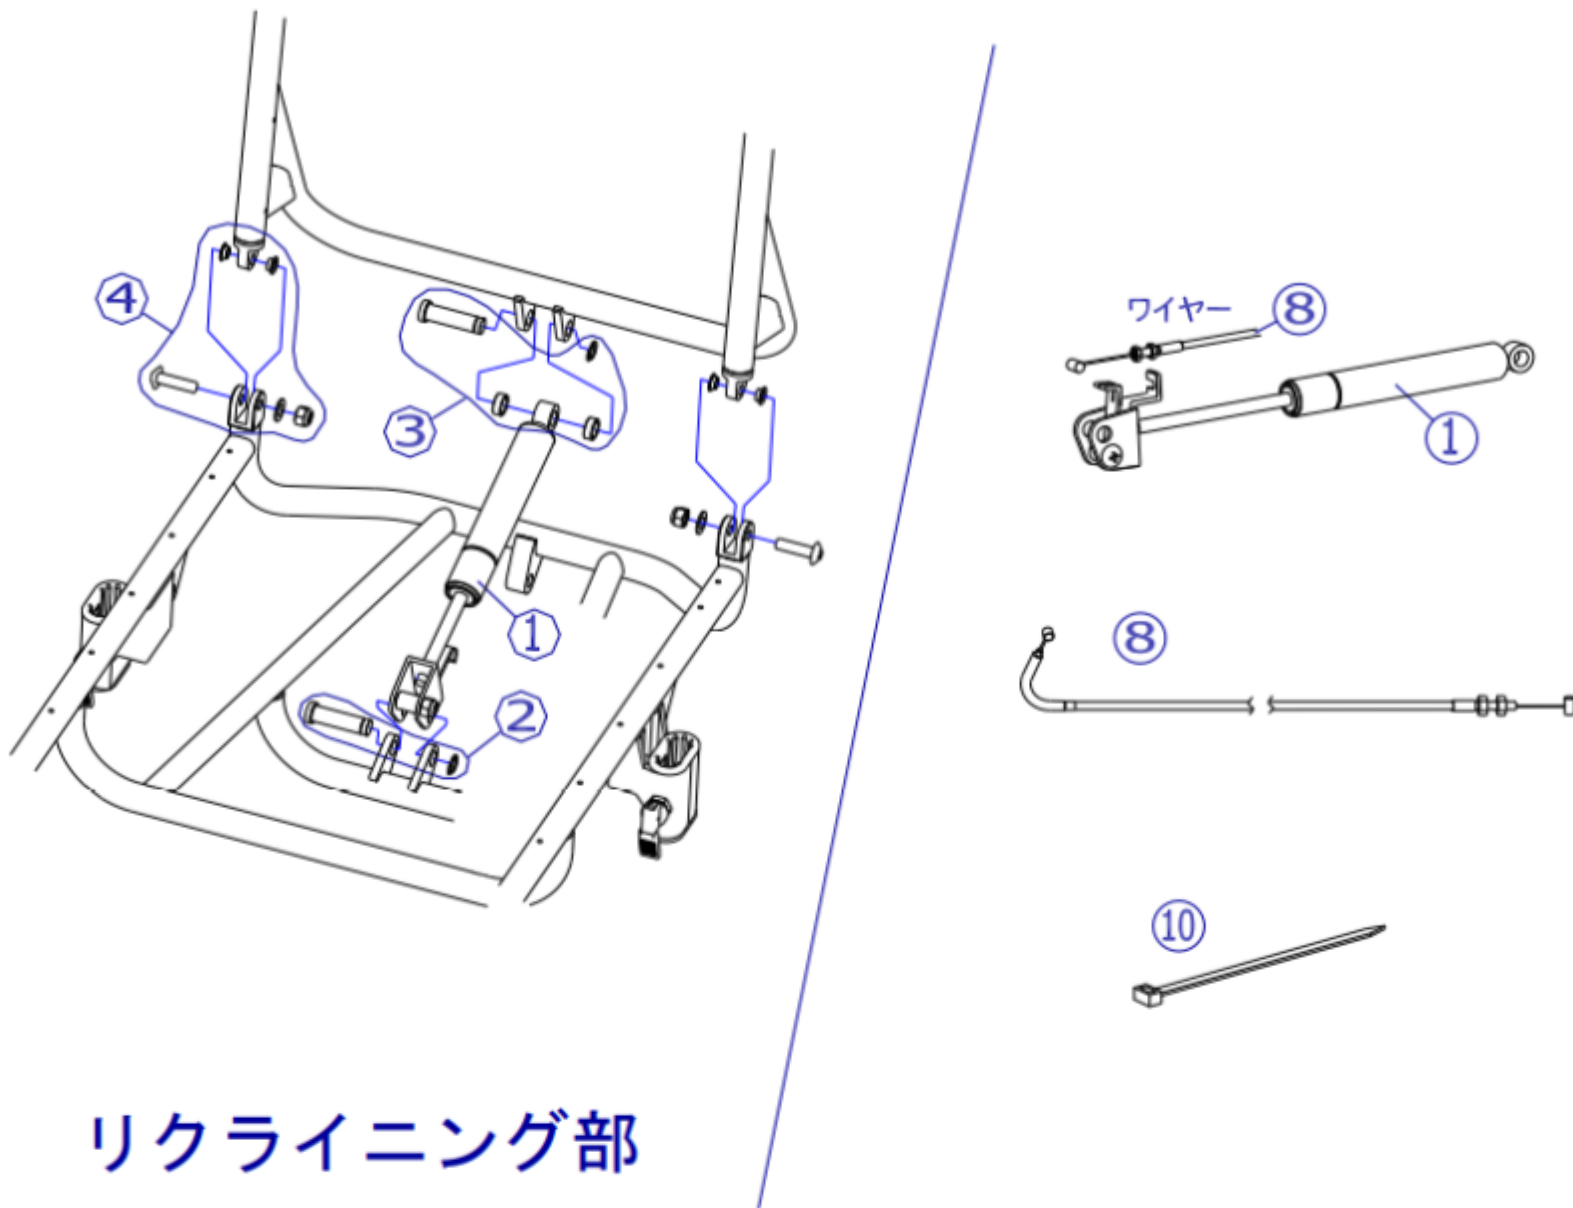

機種名/品名

マイチルトバリュー MH-VR リクライニング部

区分

XTC-WH84

番号	品番	品名	注文単位	一台使用数	見積価格	備考
1	X-WH06-001	ロック付カスプリンク【A】	1本	1		
2	X-WH06-002	マイチルト用カスプリンク先端側固定ホルレット	1本	1		
3	X-WH06-003	マイチルト用カスプリンク本体側固定ホルレット	1本	1		
4	X-WH06-004	マイチルト用リクライニング支点ホルレット	1本	2		
8	X-WH88-001	ワイヤ LB21	1本	1		リクライニング用
10	X-PA04-021	結束バンド 100mm	1本	3		