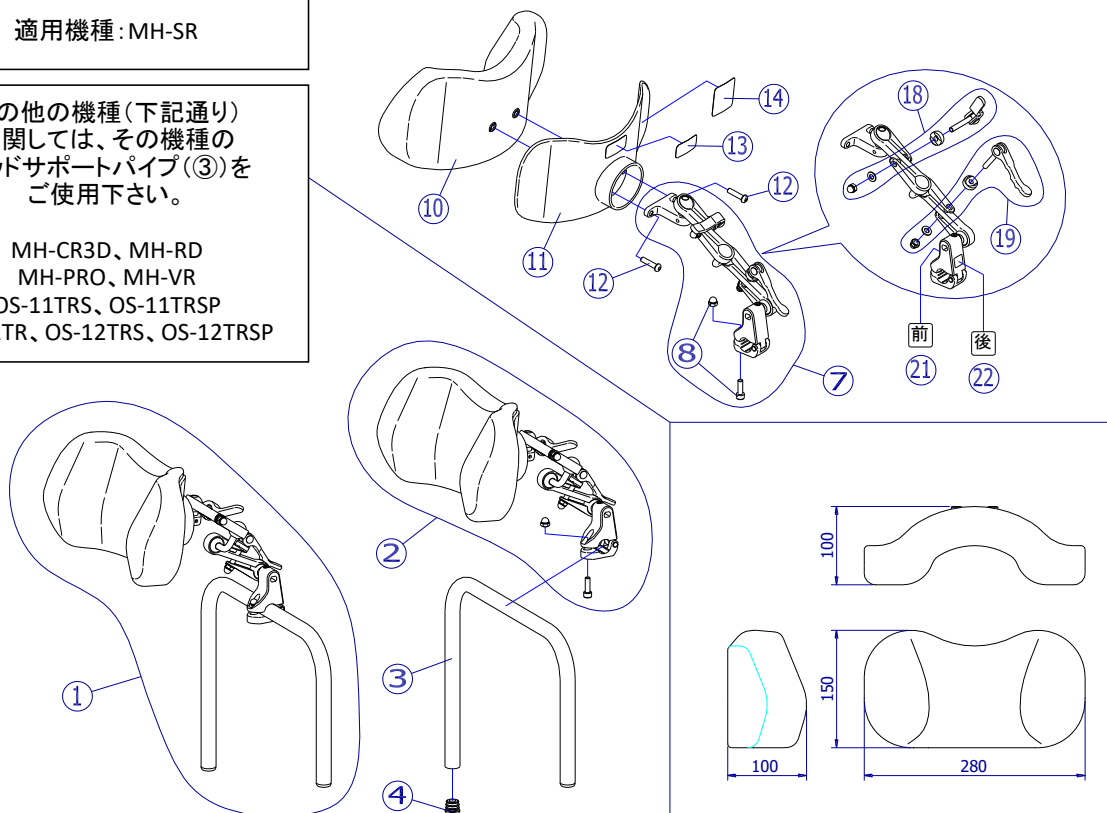

適用機種: MH-SR

その他の機種(下記通り)に関しては、その機種のヘッドサポートパイプ(③)をご使用下さい。

MH-CR3D、MH-RD
MH-PRO、MH-VR
OS-11TRS、OS-11TRSP
OS-12TR、OS-12TRS、OS-12TRSP

番号	品番	品名	注文単位	一台使用数	見積価格	標準納期	備考
1	X-PH08-001	スネークヘッドサポート BJ-S完成【外幅310】	1 個	1			
2	X-PH08-002	スネークヘッドサポート BJ-S(パイプ無)	1 個	1			固定ボルト、ナット付
3	X-PH08-003	スネークヘッドサポート BJ-Sパイプのみ【外幅310】	1 本	1			④が付属
4	X-PA01-101	6分用中栓	1 個	2			
7	X-PH08-007	スネークユニット完成	1 個	1			⑧ボルト付
8	X-PH08-008	スネークユニット固定ボルトセット	1 本	1			ボルト、袋ナット
10	X-PH08-010	BJ-S枕	1 個	1			⑫ボルト2本付
11	X-PH08-011	BJ-S枕後方カバー	1 個	1			⑬⑭シール付
12	X-PH08-012	BJ-S枕固定ボルト(2本セット)	1 個	1			
13	X-PH08-013	BJ-S枕上シール	1 枚	1			
14	X-PH08-014	BJ-S枕調整方法シール	1 枚	1			
18	X-PH08-018	スネークユニット 固定レバー【A】	1 個	1			交差タイプ
19	X-PH08-019	スネークユニット 固定レバー【B】	1 個	1			平行タイプ
21	X-PH08-021	[前]シール	1 個	1			
22	X-PH08-022	[後]シール	1 個	1			

注記	
----	--