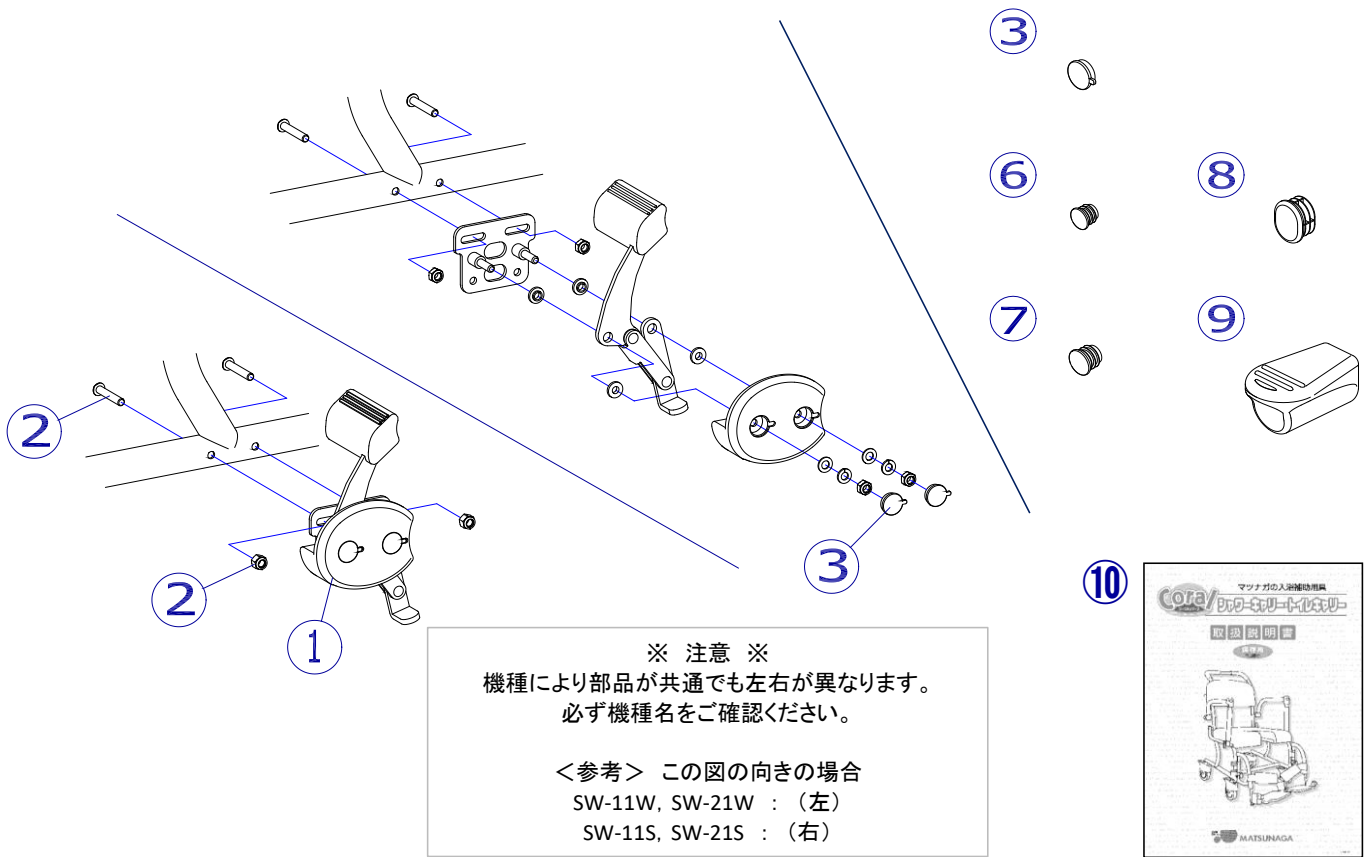

機種名/品名	シャワーキャリー/トイレキャリー(SWシリーズ) ブレーキ / 共通部品(付属品)	ページ	XTC- YH53A
--------	---	-----	------------

2018/2/14修正A

機種名/品名	シャワーキャリー/トイレキャリー(SWシリーズ) ブレーキ / 共通部品(付属品)	ページ	XTC- YH53B
--------	---	-----	------------

番号	品番	品名	注文単位	一台使用数	見積価格	標準納期	備考
1	X-YH53-191L	SW-11W/21W用 ステンタックルブレーキ(左)	1 個	1			
	X-YH53-191R	SW-11W/21W用 ステンタックルブレーキ(右)	1 個	1			
	X-YH53-194L	SW-11S/21S用 ステンタックルブレーキ(左)	1 個	1			
	X-YH53-194R	SW-11S/21S用 ステンタックルブレーキ(右)	1 個	1			
2	X-YH53-192	SW用 ステンタックルブレーキ固定ボルトセット	1 本	4			片側2本必要
3	X-YH53-193	浴槽用穴埋めキャップ	1 個	-			
6	X-YH53-196	5分用中栓(グレー)	1 個	-			φ16x2.0mm用 グレー
7	X-YH53-197	6分用中栓(グレー)	1 個	-			φ20x1.7mm用 グレー
8	X-YH53-198	φ22×27楕円用中栓(グレー)	1 個	-			グレー
9	X-YH53-199	SW用 ティッピングレバーキャップ(ピンク)	1 個	2			ピンク
10	X-YH53-190	CORAL(シャワーキャリー・トイレキャリー) 取扱説明書	1 冊	1			