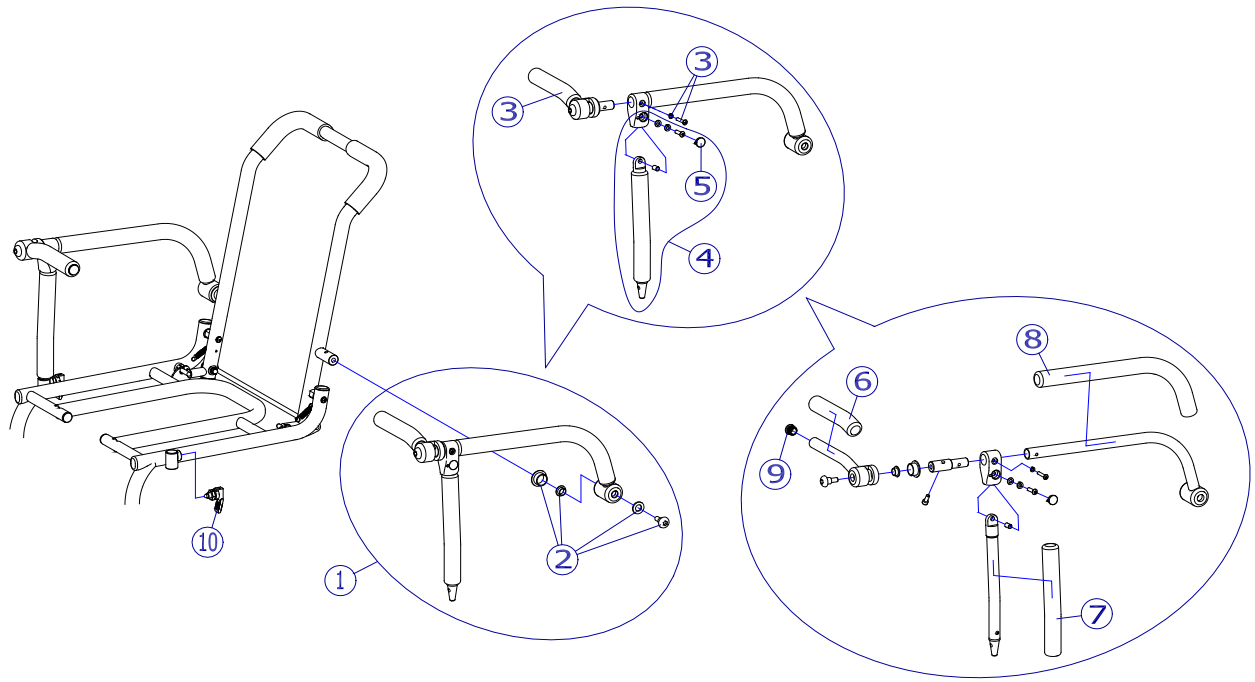

機種名/品名	シャワーキャリー/トイレキャリー(SWデラックス) アームサポート部	ページ	XTC- YH48A
--------	------------------------------------	-----	------------

機種名/品名	シャワーキャリー/トイレキャリー(SWデラックス) アームサポート部	ページ	XTC- YH48B
--------	------------------------------------	-----	------------

番号	品番	品名	注文単位	一台使用数	見積価格	標準納期	備考
1	X-YH48-131L X-YH48-131R	SW デラックス用 アームサポート(左) SW デラックス用 アームサポート(右)	1 本 1 本	1 1			
2	X-YH47-122	SW用 アームサポート 跳ね上げ支点ボルトセット	1 本	2			
3	X-YH48-133L X-YH48-133R	SW用 アームサポート フロントグリップセット(左) SW用 アームサポート フロントグリップセット(右)	1 本 1 本	1 1			
4	X-YH47-124L X-YH47-124R	SW用 アームサポート 前方パイプセット(左) SW用 アームサポート 前方パイプセット(右)	1 本 1 本	1 1			
5	X-YH53-193	浴槽用穴埋めキャップ	1 個	4			
6	X-YH48-136	SW用 アームサポート フロントグリップ保護チューブ	1 本	2			
7	X-YH47-126	SW用 アームサポート 前方保護チューブ	1 本	2			
8	X-YH47-127	SW用 アームサポート 保護チューブ	1 本	2			
9	X-YH48-139	SW用 アームサポート フロントグリップ中栓	1 個	2			
10	X-YH47-128	SW用 セーフティーロック	1 個	2			