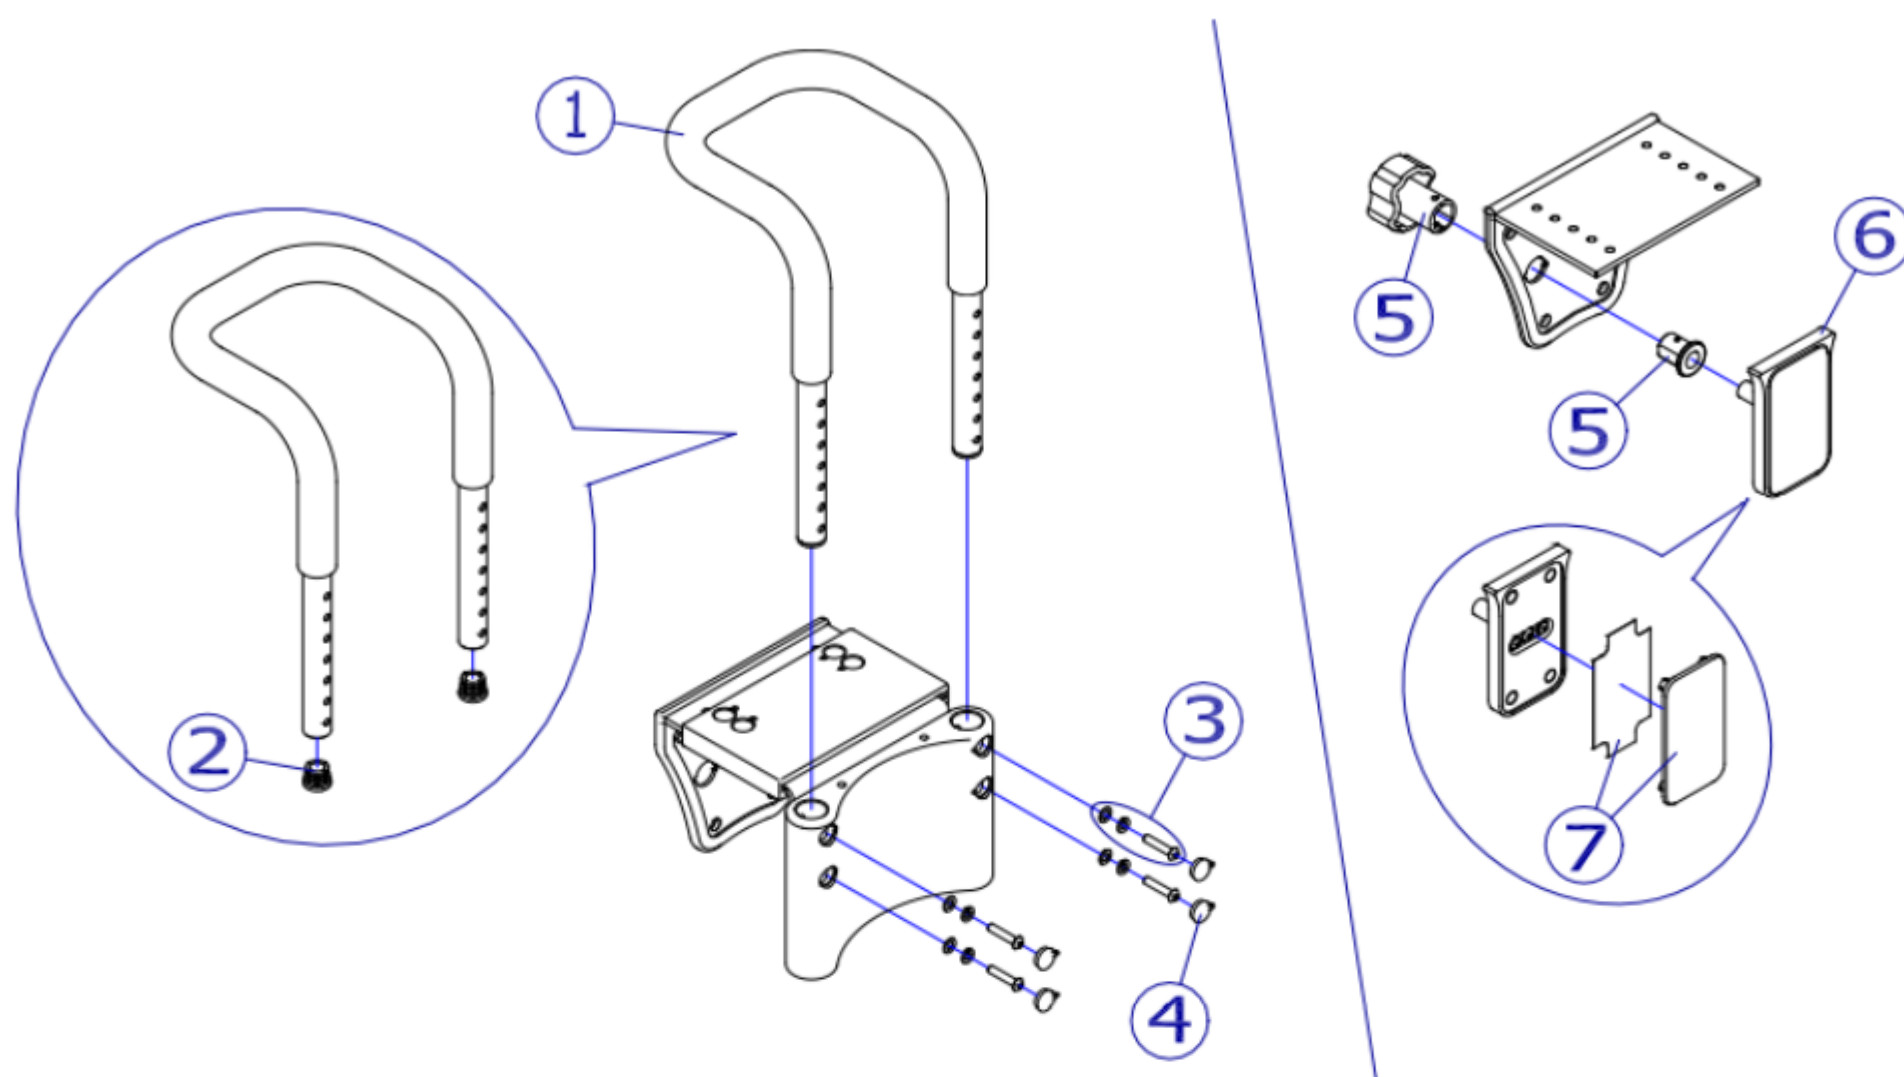

機種名/品名

浴槽用手すり YG-1 ①

区分

XTC-YH37

番号	品番	品名	注文単位	一台使用数	見積価格	備考
1	X-YH37-131	YG用 手すり	1 本	1		②付
2	X-YH37-132	YG用 手すり中栓	1 個	2		
3	X-YH37-133	YG用 手すり固定ボルトセット	1 個	4		
4	X-YH53-193	浴槽用穴埋めキャップ	1 個	4		
5	X-YH37-135	YG用 六角ねじセット	1 個	2		
6	X-YH37-136	YG用 幅調整固定プレート	1 枚	2		
7	X-YH37-137	YG用 幅調整固定プレートコネクタ(両面テープ付)	1 枚	2		