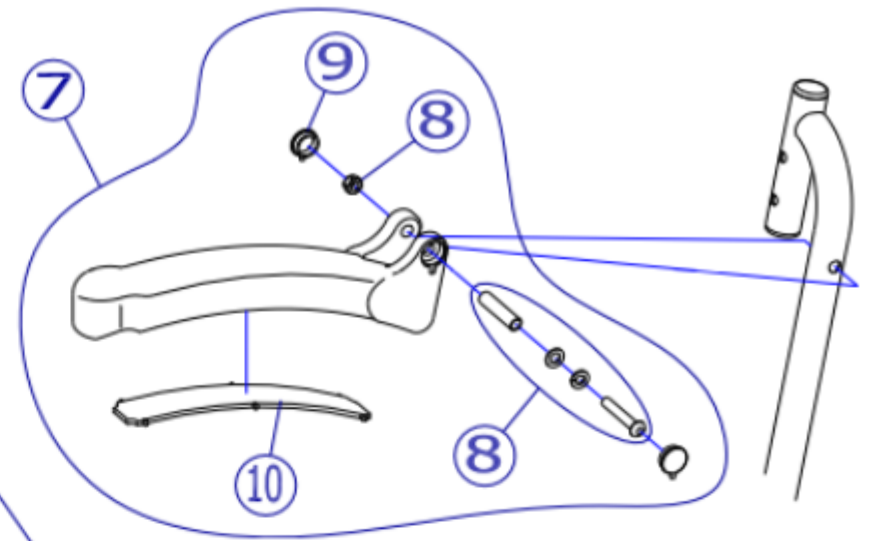

機種名/品名

折りたたみシャワーいす SC-31 / 部品

区分

XTC-YH35

座面

肘部

番号	品番	品名	注文単位	一台使用数	見積価格	備考
1	X-YH35-071	SC-31用 後脚フレーム	1 個	2		
2	X-YH35-072	SC-31用 後脚支点ボルトセット	1 本	2		
3	X-YH35-073	SC-31用 後脚連結棒セット	1 本	1		
4	X-YH35-074	SC-31用 座面固定ビスセット	1 個	2		
5	X-YH35-075	SC-31用 折りたたみプレートセット	1 個	1		
7	X-YH35-077	SC-31用 アームボルトセット	1 個	2		
8	X-YH35-078	SC-31用 アームボルト支点ボルトセット	1 本	2		
9	X-YH53-193	浴槽用穴埋めキャップ	1 個	4		
10	X-YH35-080	SC-31用 アームボルト裏加板	1 枚	2		
12	X-YH35-082	CORAL(折りたたみシャワーいす) 取扱説明書	1 冊	1		