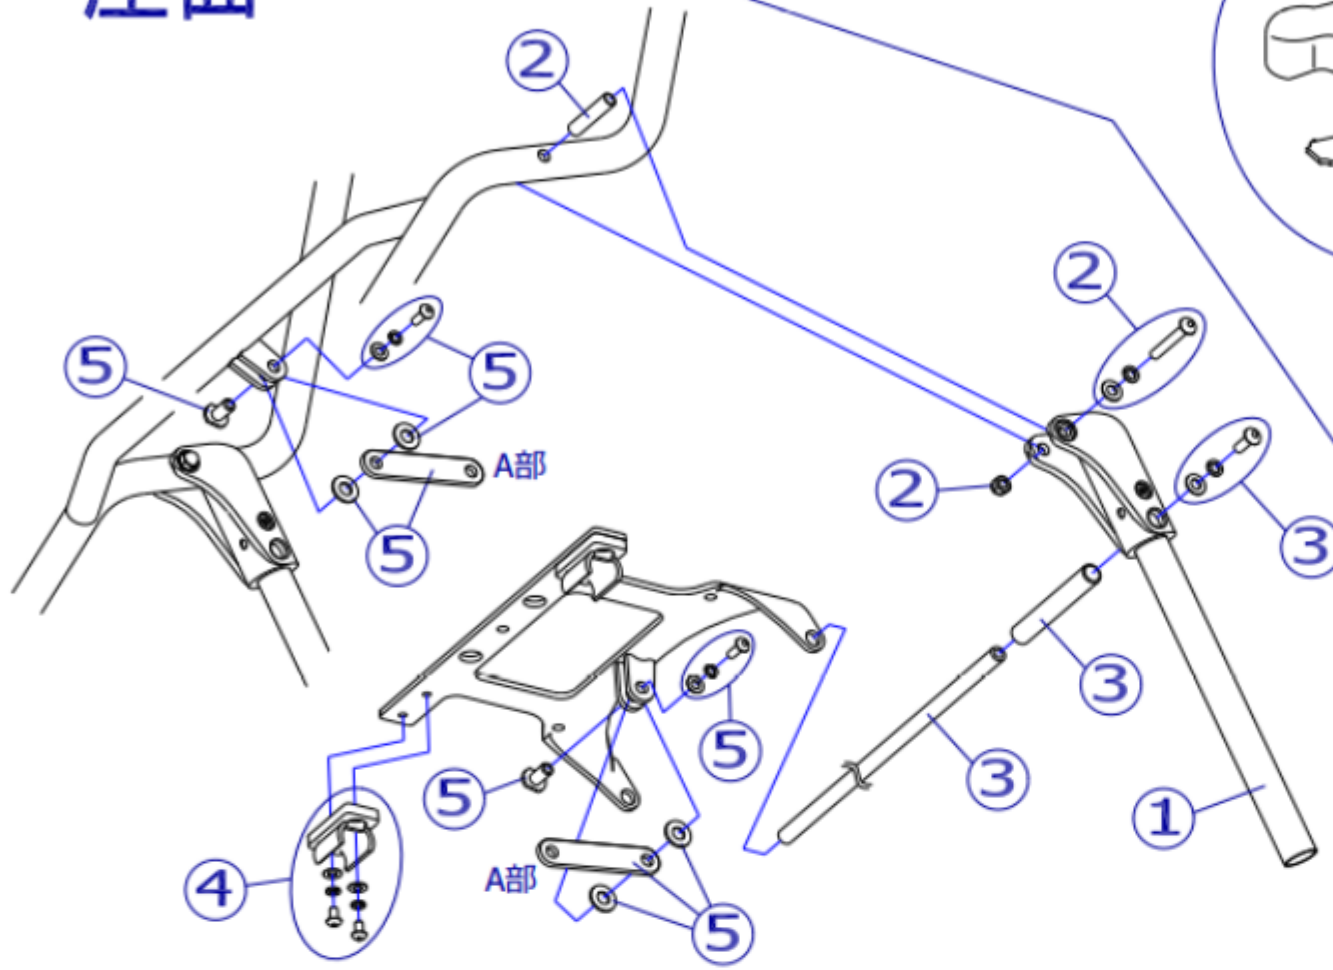

機種名/品名

折りたたみシャワーいす SC-31 / 部品

区分

XTC-YH35

座面

肘部

番号	品番	品名	注文単位	一台使用数	見積価格	備考
1	X-YH35-071	SC-31用 後脚フレーム	1 個	2		
2	X-YH35-072	SC-31用 後脚支点ボルトセット	1 本	2		
3	X-YH35-073	SC-31用 後脚連結棒セット	1 本	1		
4	X-YH35-074	SC-31用 座面固定ビスセット	1 個	2		
5	X-YH35-075	SC-31用 折りたたみプレートセット	1 個	1		
7	X-YH35-077	SC-31用 アームボルトセット	1 個	2		
8	X-YH35-078	SC-31用 アームボルト支点ボルトセット	1 本	2		
9	X-YH53-193	浴槽用穴埋めキャップ	1 個	4		
10	X-YH35-080	SC-31用 アームボルト裏加板	1 枚	2		
12	X-YH35-082	CORAL(折りたたみシャワーいす) 取扱説明書	1 冊	1		