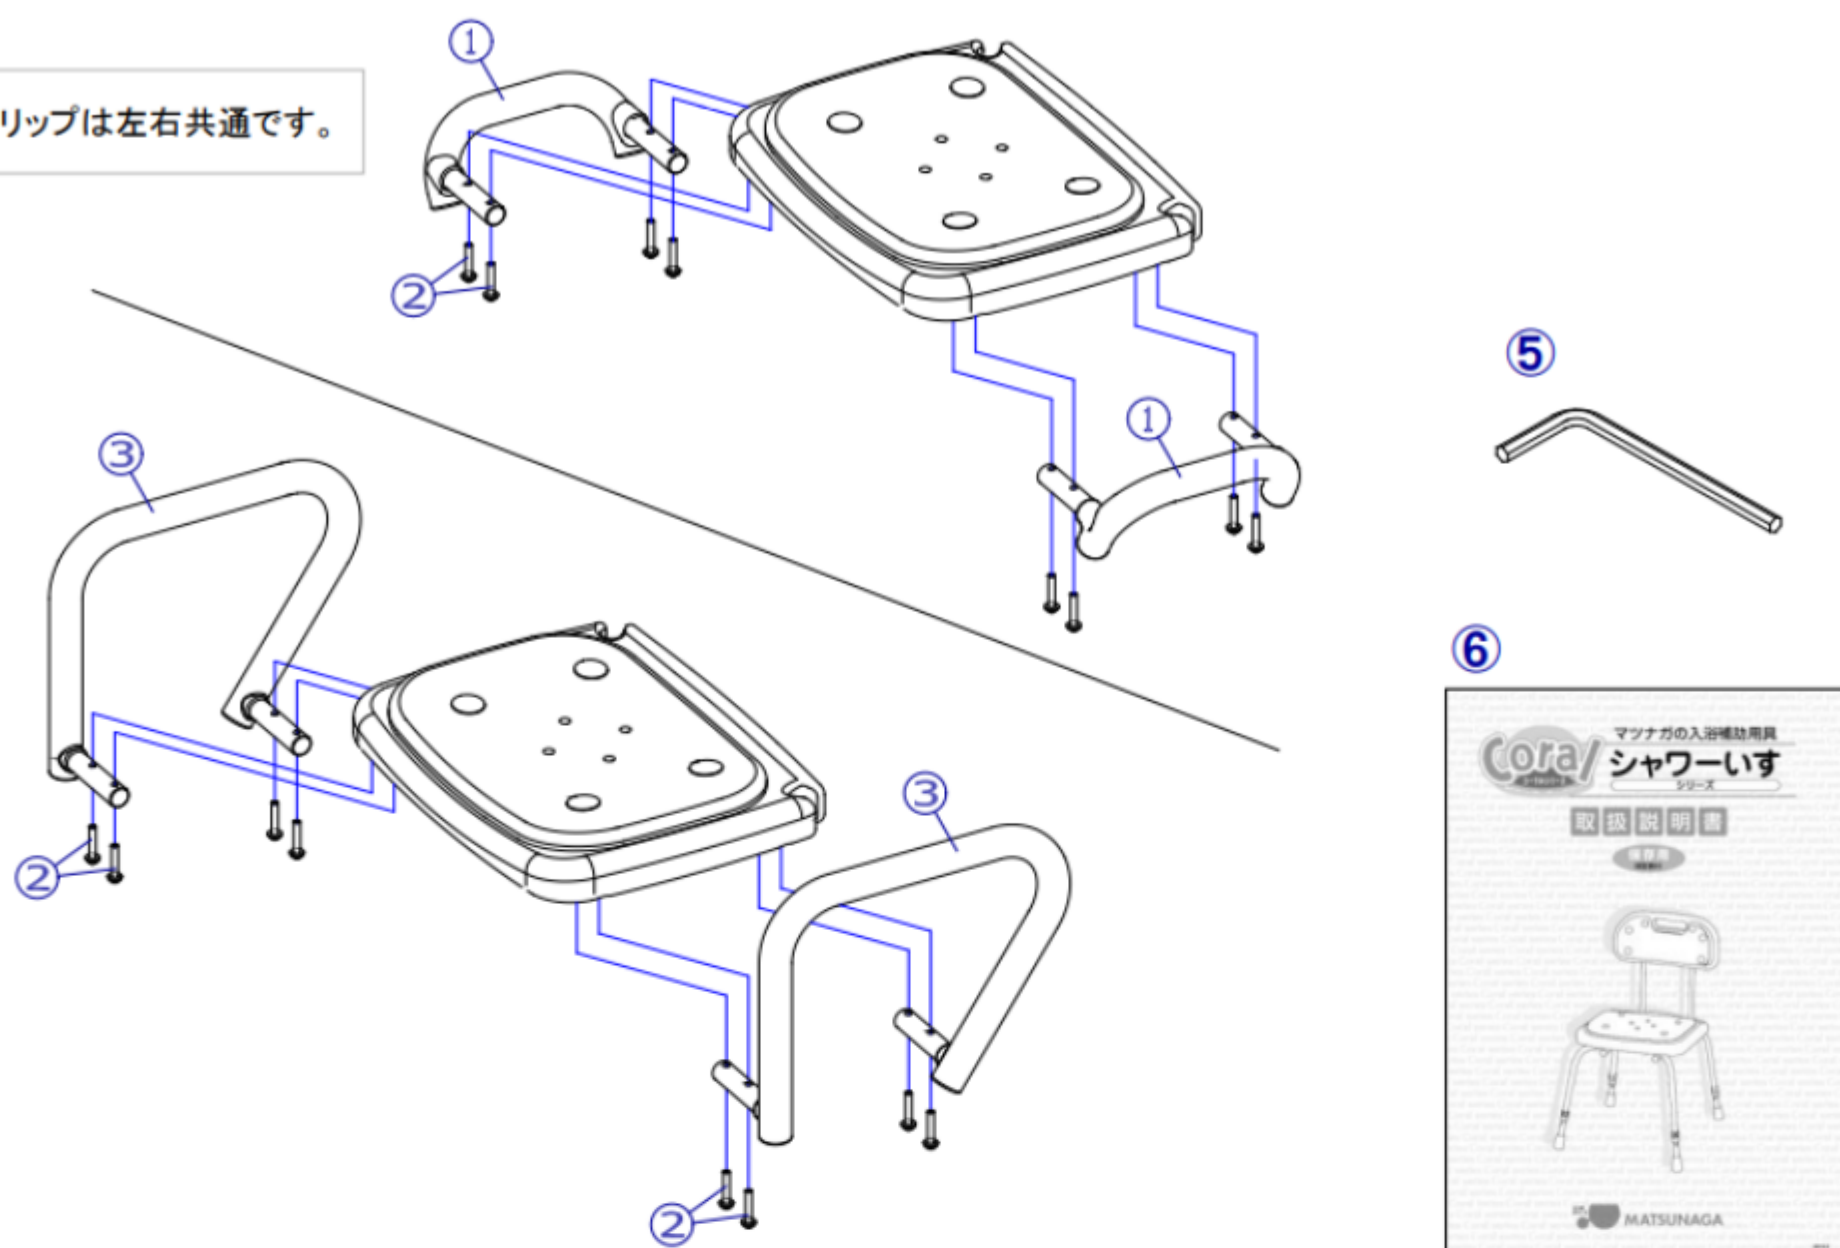

機種名/品名

シャワーいす (SCシリーズ) / グリップ部 ・ 付属品

区分

XTC-YH33

ローグリップは左右共通です。

番号	品番	品名	注文単位	一台使用数	見積価格	備考
1	X-YH33-044	SC用 ローグリップ (左右セット)	1 本	1		左右共通。②(8本)付
2	X-YH33-045	SC用 グリップ 固定ネジ(8本セット)	1 個	1		M6×35:8本
3	X-YH33-048	SC用 ハイグリップ (左右セット)	1 本	1		②(8本)付
5	X-PA90-014	対辺 4mm サビレス六角レンチ	1 本	1		
6	X-YH33-046	CORAL(シャワーいす) 取扱説明書	1 冊	1		