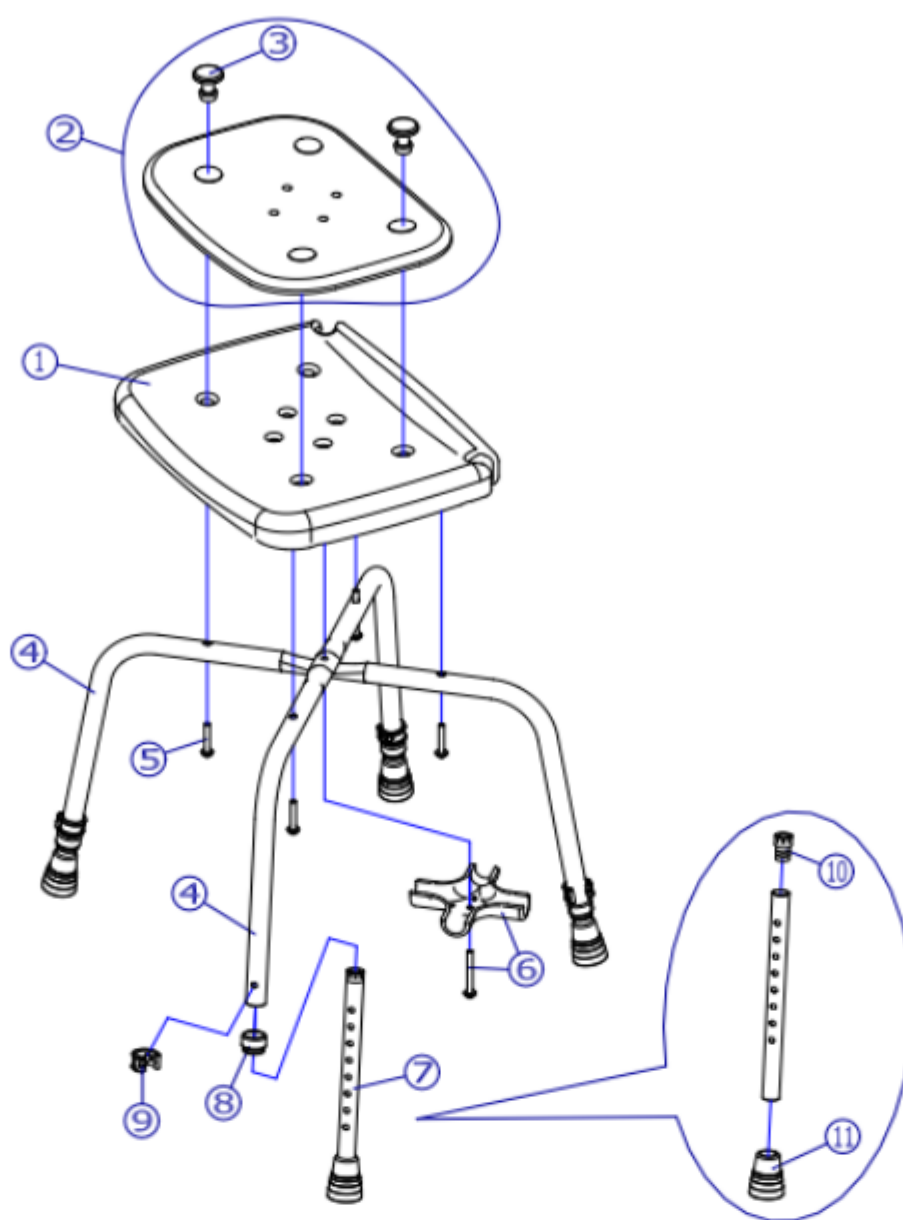

機種名/品名

シャワーいす (SCシリーズ) / 本体 (背無)

区分

XTC-YH31

適合機種(背無)

- SC-11
- SC-12
- SC-13

番号	品番	品名	注文単位	一台使用数	見積価格	備考
1	X-YH31-001	SC用 座面	1 枚	1		
2	X-YH31-002	SC用 座クッション	1 枚	1		③が4個付属します
3	X-YH31-003	SC用 クッション固定ピン	1 個	4		
4	---	SC用 脚パイプセット	---	---		設定無
5	X-YH31-005	SC用 座面固定ナット(短)(4本セット)	1 個	1		M6×35:4本
6	X-YH31-006	SC用 座面中心固定ナット&保護カバーセット	1 個	2		M6×40
7	---	SC用 脚パイプ(脚ジョイント付)	---	---		設定無
8	X-YH20-025	パイプ連結部保護キャップ グレー	1 個	4		グレー
9	X-PA03-041	φ22用 回転式入管ピン【e-Pin】(グレー)	1 個	4		ステンレス
10	X-YH20-028	ガタ防止インナーキャップ(φ19用)	1 個	4		
11	X-YH31-011	SC用 脚ジョイント(φ19用)Aタイプ グレー	1 個	4		