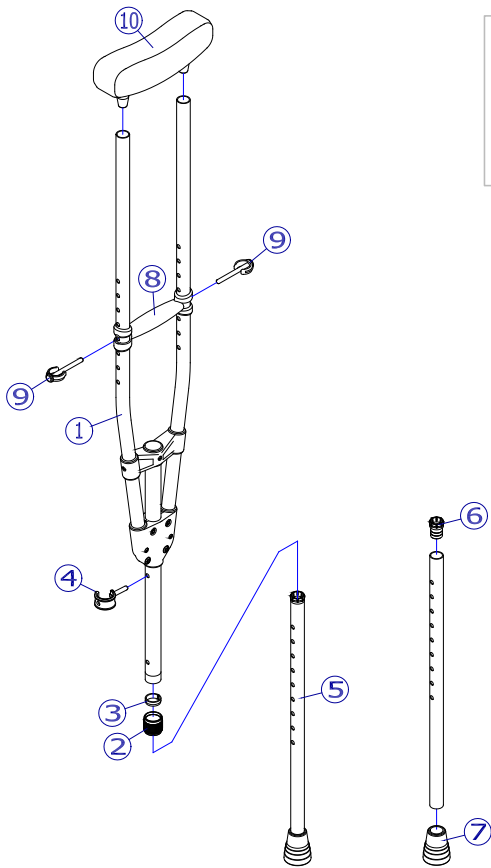

機種名/品名	松葉杖 CMS-80	ページ	XTC- YH23A
--------	------------	-----	------------

色違い(シルバー/黒)
があります。
※茶は2017年12月より販売終了となりました。

ロットにより多少色の違いが
ありますが、ご了承ください。

サイズにより部品が
異なる物があります。

2019/12/17修正B

機種名/品名		松葉杖 CMS-80	ページ	XTC- YH23B		
番号	品番	品名	注文単位	一台使用数 見積価格 標準納期 備考		
1	---	松葉杖 L 本体	---	---	設定無	
	---	松葉杖 M 本体	---	---	設定無	
	---	松葉杖 S 本体	---	---	設定無	
2	X-YH20-027	杖締付キャップ(φ22用) シルバー	1	個	1	
	X-YH20-029	杖締付キャップ(φ22用) 黒	1	個	1	
	X-YH20-030	X 杖締付キャップ(φ22用) 茶	1	個	1	販売終了
3	X-YH20-026	杖締付C形リング(φ22用)	1	個	1	
4	X-PA03-001	φ22用 回転式スナップピン【e-Pin】(黒)	1	個	1	
5	---	松葉杖用 伸縮パイプ L	---	---	---	設定無
	---	松葉杖用 伸縮パイプ M	---	---	---	設定無
	---	松葉杖用 伸縮パイプ S	---	---	---	設定無
6	X-YH20-028	ガタ防止インナーキャップ(φ19用)	1	個	1	
7	X-YH20-003	杖先ゴム(φ19用)【D】	1	個	1	黒色、カタログ【D】
8	X-YH23-088	松葉杖用 グリップ	1	個	1	
9	X-YH23-089	松葉杖用 グリップ固定ピン	1	個	2	
10	X-YH23-080	松葉杖用 脇パッド	1	個	1	
11	X-YH23-087	松葉杖 取扱説明書	1	冊	1	
注記						