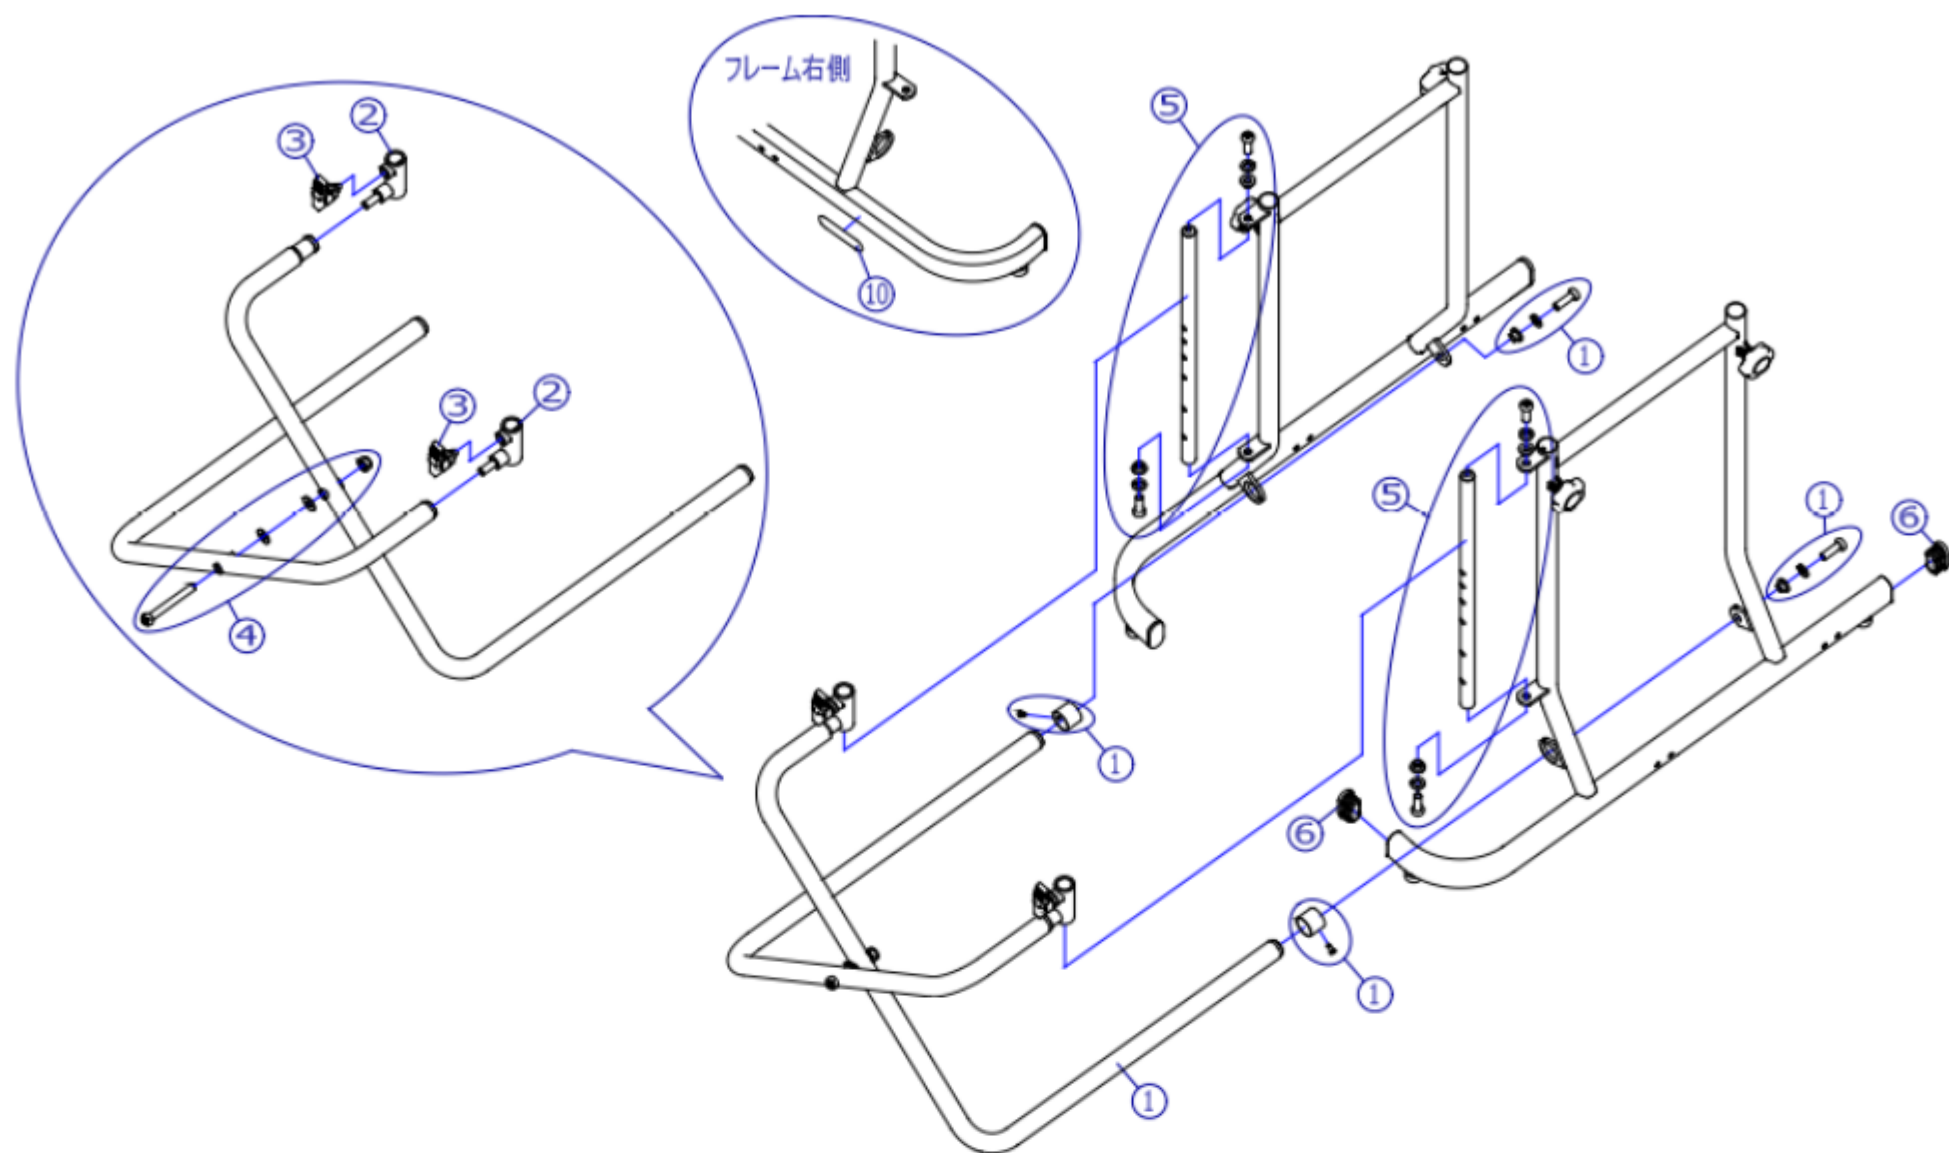

機種名/品名

SM-30/35/40/40S / フレーム

区分

XTC-YH13

番号	品番	品名	注文単位	一台使用数	見積価格	備考
1	X-YH13-021	ホップステップ用 折畳みフレームセット	1 個	1		SM-30/35/40用
1	X-YH13-022	ホップステップ用 折畳みフレーム(サイズ)セット	1 個	1		SM-40S用
2	X-YH13-023	ホップステップ用 高さ調整スライダ 部品	1 個	2		
3	X-PA03-010	セパレーター(黒)	1 個	2		
4	X-YH13-025	ホップステップ用 折畳みフレーム中心軸 1本セット	1 本	1		
5	X-YH13-026	ホップステップ用 高さ調整スライダ インナール インセット	1 本	2		SM-30/35/40用
5	X-YH13-027	ホップステップ用 高さ調整スライダ インナール インセット (サイズ)セット	1 本	2		SM-40S用
6	X-YH13-028	ホップステップ用 ヘッドフレームキャップ	1 個	4		
10	X-PA92-001	MATSUNAGA シール typeA	1 枚	1		1本仕様