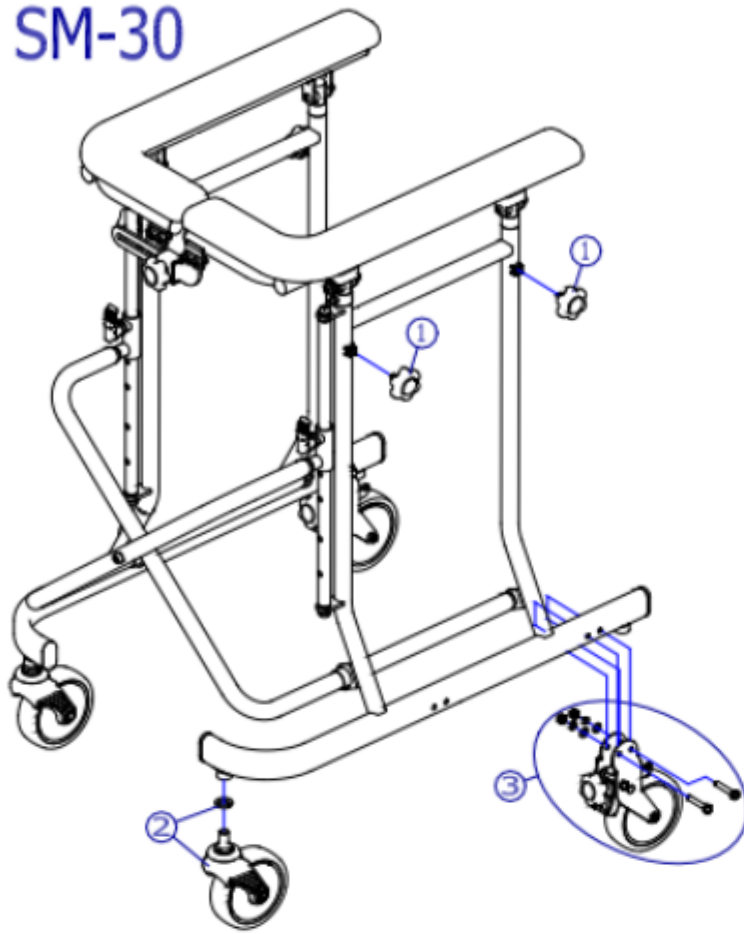

機種名/品名

4輪・6輪歩行器 SM-30/35

区分

XTC-YH11

SM-30

SM-35

番号	品番	品名	注文単位	一台使用数	見積価格	備考
1	X-PA03-021	M8×10 ノボルト	1 個	4		
2	X-YH11-002	歩行器用 自在キャスタ	1 個	2 or 4		SM-30:2個、SM-35:4個
3	X-YH11-003L	歩行器用 抵抗器付キャスタ(左)	1 個	1		
3	X-YH11-003R	歩行器用 抵抗器付キャスタ(右)	1 個	1		
4	X-YH11-004	歩行器 取扱説明書	1 冊	1		