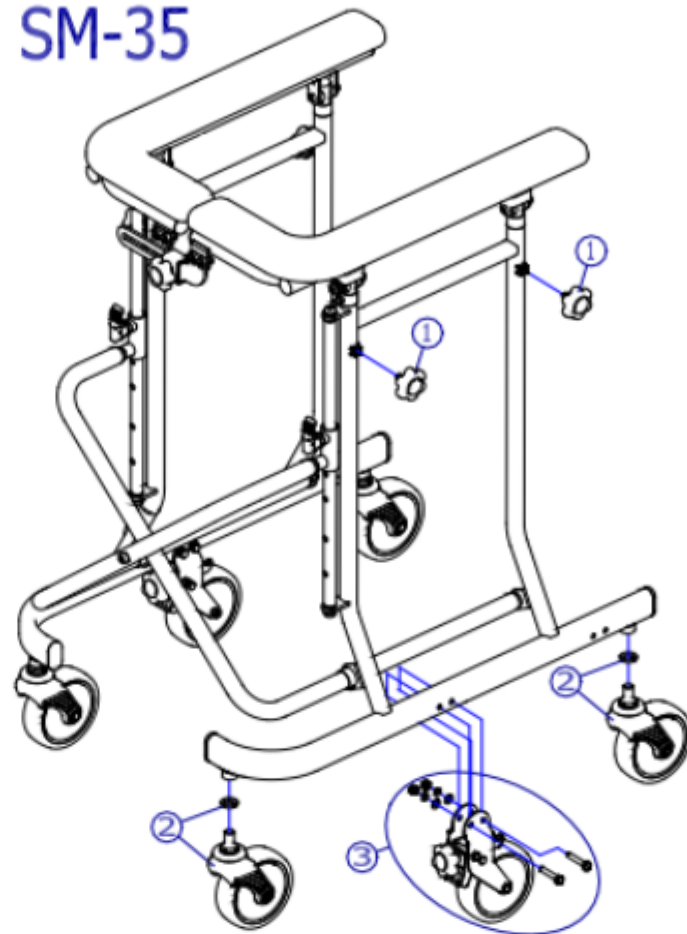

機種名/品名

4輪・6輪歩行器 SM-30/35

区分

XTC-YH11

SM-30

SM-35

番号	品番	品名	注文単位	一台使用数	見積価格	備考
1	X-PA03-021	M8×10 ノボルト	1 個	4		
2	X-YH11-002	歩行器用 自在キャスタ	1 個	2 or 4		SM-30:2個、SM-35:4個
3	X-YH11-003L	歩行器用 抵抗器付キャスタ(左)	1 個	1		
3	X-YH11-003R	歩行器用 抵抗器付キャスタ(右)	1 個	1		
4	X-YH11-004	歩行器 取扱説明書	1 冊	1		