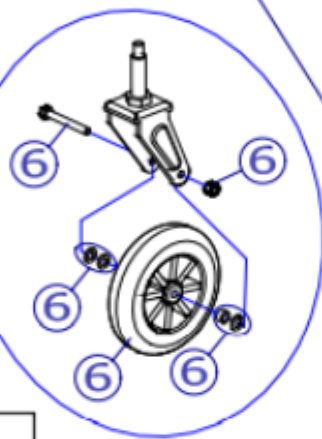

機種名/品名

コンパクトカー MV-10

区分

XTC-YH09

⑪

シートの柄は生産時期により異なります。
ご了承ください。

※アクアブルーは廃番となりましたので、BY-1
に変更となりました。

④キャストは
フレーム色をご指定ください。

番号	品番	品名	注文単位	一台使用数	見積価格	備考
1	---	MV-10 フレーム	----	---		
2	X-YH09-022	MV-10 座面 (BY-1)	1 枚	1		※別付
2	X-YH09-012	MV-10 座面 (アークトップ)	1 枚	1		※別付
3	X-YH09-023	MV-10 バック (BY-1)	1 枚	1		
3	X-YH09-013	MV-10 バック (アークトップ)	1 枚	1		
4	X-YH09-004	MV-10 キャスタ (シャンパンゴールド)	1 個	2		⑤付
4	X-YH09-014	MV-10 キャスタ (スチール)	1 個	2		⑤付
5	X-YH09-005	MV-10 旋回機構	1 個	2		
6	X-YH09-006	MV-10 前輪キャスタ	1 個	2		
7	X-YH09-007	MV-10 取扱説明書	1 冊	1		