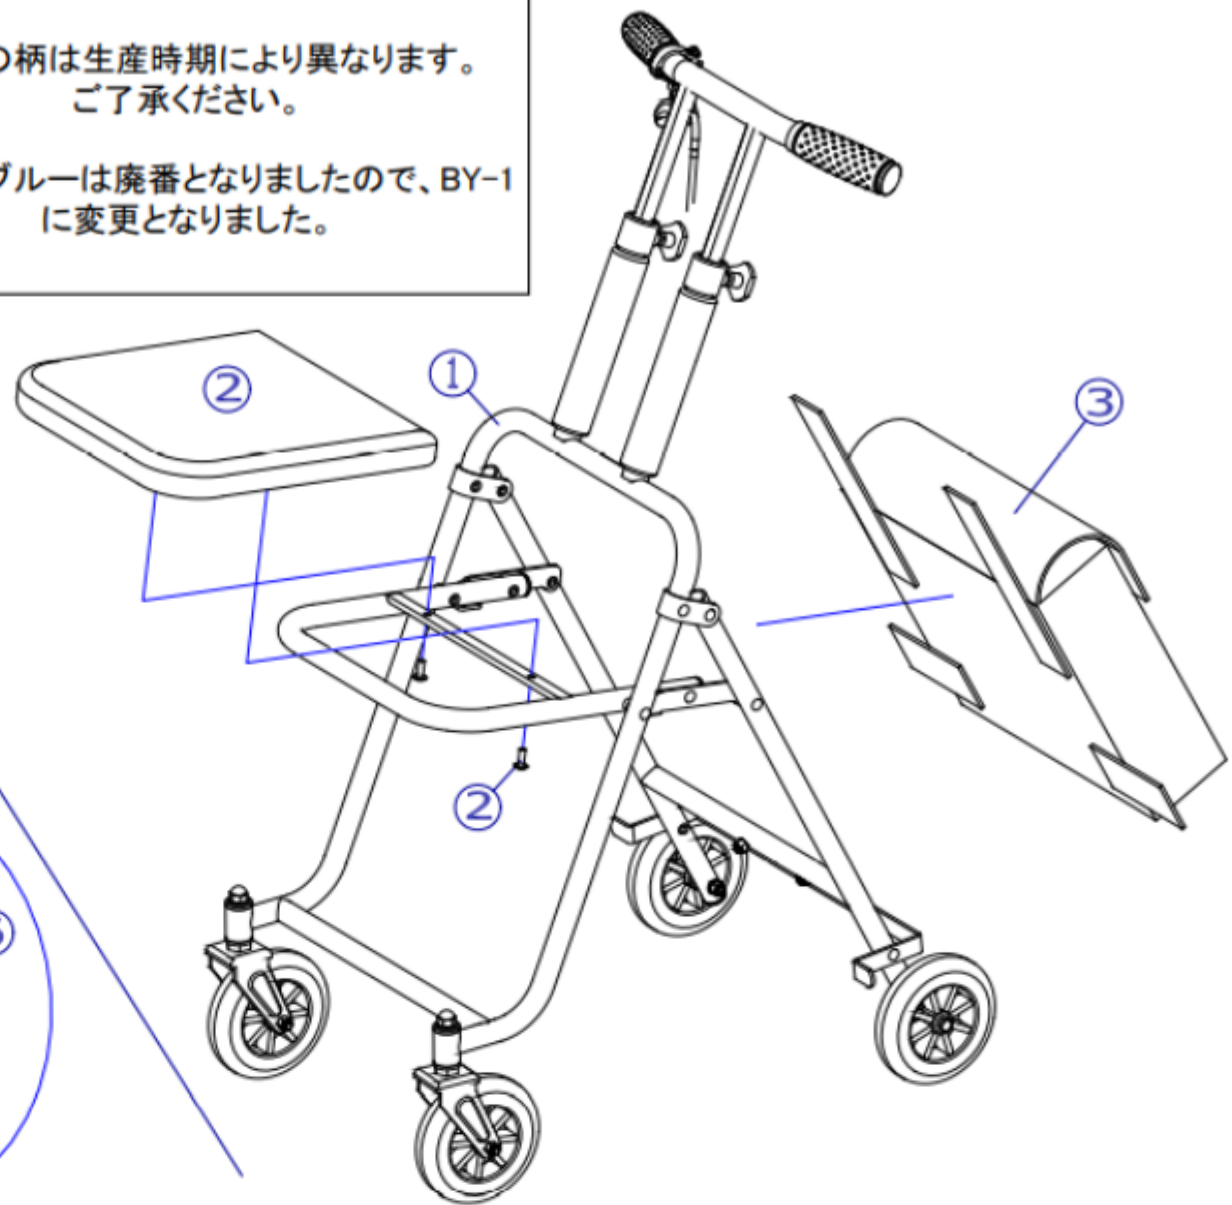

機種名/品名

コンパクトカー MV-10

区分

XTC-YH09

⑪

シートの柄は生産時期により異なります。
ご了承ください。

※アクアブルーは廃番となりましたので、BY-1
に変更となりました。

④キャストは
フレーム色をご指定ください。

番号	品番	品名	注文単位	一台使用数	見積価格	備考
1	---	MV-10 フレーム	----	---		
2	X-YH09-022	MV-10 座面 (BY-1)	1 枚	1		※別付
2	X-YH09-012	MV-10 座面 (アークトップ)	1 枚	1		※別付
3	X-YH09-023	MV-10 バック (BY-1)	1 枚	1		
3	X-YH09-013	MV-10 バック (アークトップ)	1 枚	1		
4	X-YH09-004	MV-10 キャスタ (シャンパンゴールド)	1 個	2		⑤付
4	X-YH09-014	MV-10 キャスタ (スチール)	1 個	2		⑤付
5	X-YH09-005	MV-10 旋回機構	1 個	2		
6	X-YH09-006	MV-10 前輪キャスタ	1 個	2		
7	X-YH09-007	MV-10 取扱説明書	1 冊	1		