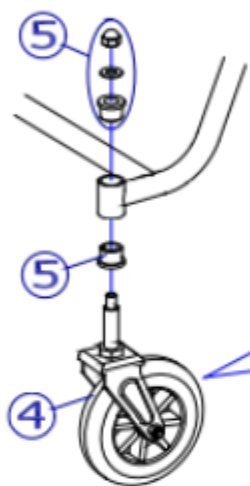

機種名/品名

コンパクトカー MV-10

区分

XTC-YH09

⑪

シートの柄は生産時期により異なります。
ご了承ください。

※アクアブルーは廃番となりましたので、BY-1
に変更となりました。

④キャストは
フレーム色をご指定ください。

番号	品番	品名	注文単位	一台使用数	見積価格	備考
1	---	MV-10 フレーム	----	---		
2	X-YH09-022	MV-10 座面 (BY-1)	1 枚	1		※別付
2	X-YH09-012	MV-10 座面 (アークトップ)	1 枚	1		※別付
3	X-YH09-023	MV-10 バック (BY-1)	1 枚	1		
3	X-YH09-013	MV-10 バック (アークトップ)	1 枚	1		
4	X-YH09-004	MV-10 キャスタ (シャンパンゴールド)	1 個	2		⑤付
4	X-YH09-014	MV-10 キャスタ (スチール)	1 個	2		⑤付
5	X-YH09-005	MV-10 旋回機構	1 個	2		
6	X-YH09-006	MV-10 前輪キャスタ	1 個	2		
7	X-YH09-007	MV-10 取扱説明書	1 冊	1		