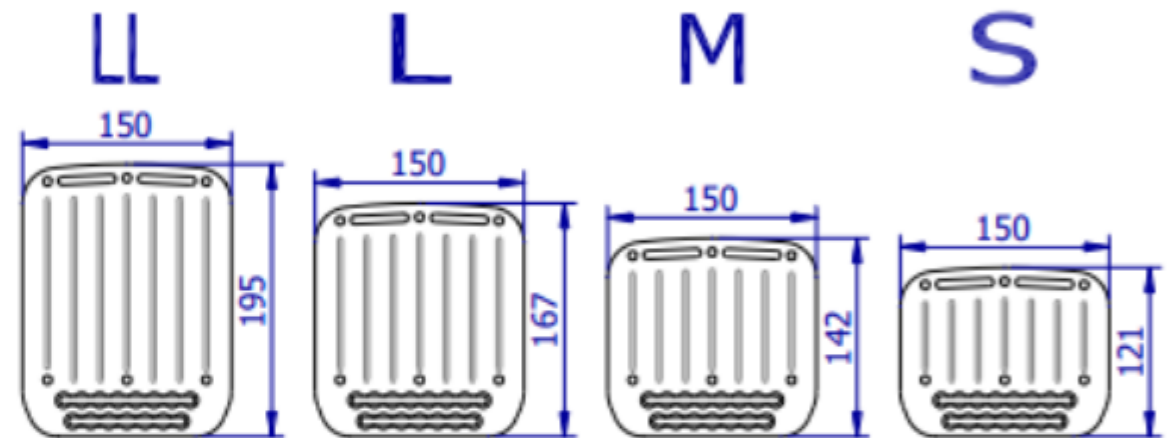

番号	品番	品名	注文単位	一台使用数	見積価格	備考
2	X-PF08-002L	AWタイプフットサポート(LLサイズ)(左)	1枚	1		
2	X-PF08-002R	AWタイプフットサポート(LLサイズ)(右)	1枚	1		
2	X-PF08-012L	AWタイプフットサポート(Lサイズ)(左)	1枚	1		
2	X-PF08-012R	AWタイプフットサポート(Lサイズ)(右)	1枚	1		
2	X-PF08-013L	AWタイプフットサポート(Mサイズ)(左)	1枚	1		
2	X-PF08-013R	AWタイプフットサポート(Mサイズ)(右)	1枚	1		
2	X-PF08-014L	AWタイプフットサポート(Sサイズ)(左)	1枚	1		
2	X-PF08-014R	AWタイプフットサポート(Sサイズ)(右)	1枚	1		
3	X-PF02-003	MWタイプフットサポート用板ハネ	1枚	2		AWとMWは共通です。
4	X-PF02-004	MWタイプ用バックルキャップ	1個	2		AWとMWは共通です。
5	X-PF01-005	バックルキャップ固定ネジ	1個	2		
6	X-PF02-006	MWタイプ 三角ナット式φ15.9mm完成	1本	2		※特注品
7	X-PF01-007	引上げボルト	1本	2		
8	X-PF01-008	φ15.9用 三角ナット	1個	2		
9	X-PF06-008	FBタイプフットサポート板(LLサイズ)	1枚	2		左右共通
9	X-PF06-015	FBタイプフットサポート板(Lサイズ)	1枚	2		左右共通
9	X-PF06-016	FBタイプフットサポート板(Mサイズ)	1枚	2		左右共通
9	X-PF06-017	FBタイプフットサポート板(Sサイズ)	1枚	2		左右共通
10	X-PF08-009	AWタイプフットサポート基部	1個	2		左右共通
11	X-PF06-010	FBタイプフットサポート前後調整ボルト(4本セット)	1個	2		4本セット
12	X-PF08-021L	AWタイプ(LLサイズ)φ15.9用フットサポート完成(左)	1個	1		
12	X-PF08-021R	AWタイプ(LLサイズ)φ15.9用フットサポート完成(右)	1個	1		
12	X-PF08-022L	AWタイプ(Lサイズ)φ15.9用フットサポート完成(左)	1個	1		
12	X-PF08-022R	AWタイプ(Lサイズ)φ15.9用フットサポート完成(右)	1個	1		

機種名/品名

AWタイプ フットサポート

区分

XTC-PF08

⑥ は標準がメッキです  
 ※ OH-1の場合 黒塗装  
 2020年2月頃～  
 黒 ⇒ シルバーに変更

※ 機種により仕様が異なります。  
 また、座幅によりサイズが異なります。  
 前後取付位置も機種により異なります。  
 (OH-1用はWL04ページを参照ください)

番号	品番	品名	注文単位	一台使用数	見積価格	備考
12	X-PF08-023L	AWタイプ (Mサイズ)φ15.9用フットサポート完成(左)	1 個	1		
12	X-PF08-023R	AWタイプ (Mサイズ)φ15.9用フットサポート完成(右)	1 個	1		
12	X-PF08-024L	AWタイプ (Sサイズ)φ15.9用フットサポート完成(左)	1 個	1		
12	X-PF08-024R	AWタイプ (Sサイズ)φ15.9用フットサポート完成(右)	1 個	1		