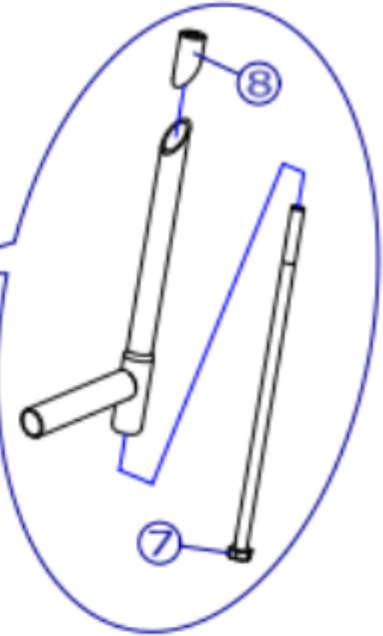

番号	品番	品名	注文単位	一台使用数	見積価格	備考
2	X-PF08-002L	AWタイプフットサポート(LLサイズ)(左)	1枚	1		
2	X-PF08-002R	AWタイプフットサポート(LLサイズ)(右)	1枚	1		
2	X-PF08-012L	AWタイプフットサポート(Lサイズ)(左)	1枚	1		
2	X-PF08-012R	AWタイプフットサポート(Lサイズ)(右)	1枚	1		
2	X-PF08-013L	AWタイプフットサポート(Mサイズ)(左)	1枚	1		
2	X-PF08-013R	AWタイプフットサポート(Mサイズ)(右)	1枚	1		
2	X-PF08-014L	AWタイプフットサポート(Sサイズ)(左)	1枚	1		
2	X-PF08-014R	AWタイプフットサポート(Sサイズ)(右)	1枚	1		
3	X-PF02-003	MWタイプフットサポート用板ハネ	1枚	2		AWとMWは共通です。
4	X-PF02-004	MWタイプ用バックルキャップ	1個	2		AWとMWは共通です。
5	X-PF01-005	バックルキャップ固定ネジ	1個	2		
6	X-PF02-006	MWタイプ 三角ナット式φ15.9mm完成	1本	2		※特注品
7	X-PF01-007	引上げボルト	1本	2		
8	X-PF01-008	φ15.9用 三角ナット	1個	2		
9	X-PF06-008	FBタイプフットサポート板(LLサイズ)	1枚	2		左右共通
9	X-PF06-015	FBタイプフットサポート板(Lサイズ)	1枚	2		左右共通
9	X-PF06-016	FBタイプフットサポート板(Mサイズ)	1枚	2		左右共通
9	X-PF06-017	FBタイプフットサポート板(Sサイズ)	1枚	2		左右共通
10	X-PF08-009	AWタイプフットサポート基部	1個	2		左右共通
11	X-PF06-010	FBタイプフットサポート前後調整ボルト(4本セット)	1個	2		4本セット
12	X-PF08-021L	AWタイプ(LLサイズ)φ15.9用フットサポート完成(左)	1個	1		
12	X-PF08-021R	AWタイプ(LLサイズ)φ15.9用フットサポート完成(右)	1個	1		
12	X-PF08-022L	AWタイプ(Lサイズ)φ15.9用フットサポート完成(左)	1個	1		
12	X-PF08-022R	AWタイプ(Lサイズ)φ15.9用フットサポート完成(右)	1個	1		

機種名/品名

AWタイプ フットサポート

区分

XTC-PF08

⑥ は標準がメッキです  
 ※ OH-1の場合 黒塗装  
 2020年2月頃～  
 黒 ⇒ シルバーに変更

※ 機種により仕様が異なります。  
 また、座幅によりサイズが異なります。  
 前後取付位置も機種により異なります。  
 (OH-1用はWL04ページを参照ください)

番号	品番	品名	注文単位	一台使用数	見積価格	備考
12	X-PF08-023L	AWタイプ (Mサイズ)φ15.9用フットサポート完成(左)	1 個	1		
12	X-PF08-023R	AWタイプ (Mサイズ)φ15.9用フットサポート完成(右)	1 個	1		
12	X-PF08-024L	AWタイプ (Sサイズ)φ15.9用フットサポート完成(左)	1 個	1		
12	X-PF08-024R	AWタイプ (Sサイズ)φ15.9用フットサポート完成(右)	1 個	1		