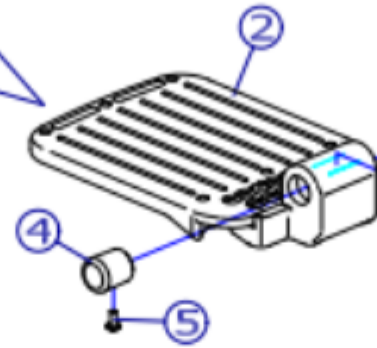

番号	品番	品名	注文単位	一台使用数	見積価格	備考
2	X-PF08-002L	AWタイプフットサポート(LLサイズ)(左)	1枚	1		
2	X-PF08-002R	AWタイプフットサポート(LLサイズ)(右)	1枚	1		
2	X-PF08-012L	AWタイプフットサポート(Lサイズ)(左)	1枚	1		
2	X-PF08-012R	AWタイプフットサポート(Lサイズ)(右)	1枚	1		
2	X-PF08-013L	AWタイプフットサポート(Mサイズ)(左)	1枚	1		
2	X-PF08-013R	AWタイプフットサポート(Mサイズ)(右)	1枚	1		
2	X-PF08-014L	AWタイプフットサポート(Sサイズ)(左)	1枚	1		
2	X-PF08-014R	AWタイプフットサポート(Sサイズ)(右)	1枚	1		
3	X-PF02-003	MWタイプフットサポート用板ハネ	1枚	2		AWとMWは共通です。
4	X-PF02-004	MWタイプ用バックルキャップ	1個	2		AWとMWは共通です。
5	X-PF01-005	バックルキャップ固定ネジ	1個	2		
6	X-PF02-006	MWタイプ 三角ナット式φ15.9mm完成	1本	2		※特注品
7	X-PF01-007	引上げボルト	1本	2		
8	X-PF01-008	φ15.9用 三角ナット	1個	2		
9	X-PF06-008	FBタイプフットサポート板(LLサイズ)	1枚	2		左右共通
9	X-PF06-015	FBタイプフットサポート板(Lサイズ)	1枚	2		左右共通
9	X-PF06-016	FBタイプフットサポート板(Mサイズ)	1枚	2		左右共通
9	X-PF06-017	FBタイプフットサポート板(Sサイズ)	1枚	2		左右共通
10	X-PF08-009	AWタイプフットサポート基部	1個	2		左右共通
11	X-PF06-010	FBタイプフットサポート前後調整ボルト(4本セット)	1個	2		4本セット
12	X-PF08-021L	AWタイプ(LLサイズ)φ15.9用フットサポート完成(左)	1個	1		
12	X-PF08-021R	AWタイプ(LLサイズ)φ15.9用フットサポート完成(右)	1個	1		
12	X-PF08-022L	AWタイプ(Lサイズ)φ15.9用フットサポート完成(左)	1個	1		
12	X-PF08-022R	AWタイプ(Lサイズ)φ15.9用フットサポート完成(右)	1個	1		

機種名/品名

AWタイプ フットサポート

区分

XTC-PF08

⑥ は標準がメッキです  
 ※ OH-1の場合 黒塗装  
 2020年2月頃～  
 黒 ⇒ シルバーに変更

※ 機種により仕様が異なります。  
 また、座幅によりサイズが異なります。  
 前後取付位置も機種により異なります。  
 (OH-1用はWL04ページを参照ください)

番号	品番	品名	注文単位	一台使用数	見積価格	備考
12	X-PF08-023L	AWタイプ (Mサイズ)φ15.9用フットサポート完成(左)	1 個	1		
12	X-PF08-023R	AWタイプ (Mサイズ)φ15.9用フットサポート完成(右)	1 個	1		
12	X-PF08-024L	AWタイプ (Sサイズ)φ15.9用フットサポート完成(左)	1 個	1		
12	X-PF08-024R	AWタイプ (Sサイズ)φ15.9用フットサポート完成(右)	1 個	1		