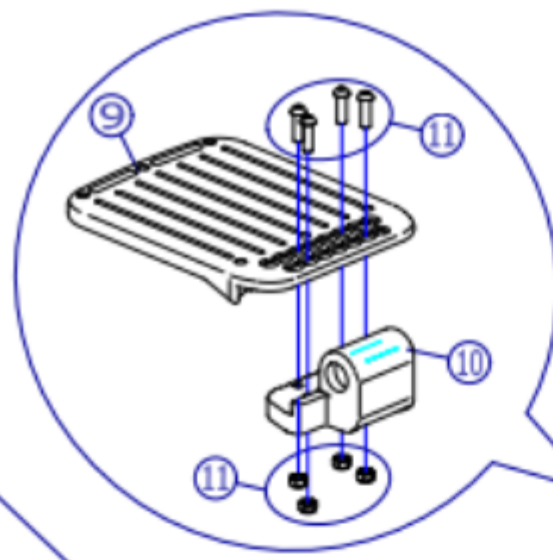

番号	品番	品名	注文単位	一台使用数	見積価格	備考
2	X-PF08-002L	AWタイプフットサポート(LLサイズ)(左)	1枚	1		
2	X-PF08-002R	AWタイプフットサポート(LLサイズ)(右)	1枚	1		
2	X-PF08-012L	AWタイプフットサポート(Lサイズ)(左)	1枚	1		
2	X-PF08-012R	AWタイプフットサポート(Lサイズ)(右)	1枚	1		
2	X-PF08-013L	AWタイプフットサポート(Mサイズ)(左)	1枚	1		
2	X-PF08-013R	AWタイプフットサポート(Mサイズ)(右)	1枚	1		
2	X-PF08-014L	AWタイプフットサポート(Sサイズ)(左)	1枚	1		
2	X-PF08-014R	AWタイプフットサポート(Sサイズ)(右)	1枚	1		
3	X-PF02-003	MWタイプフットサポート用板ハネ	1枚	2		AWとMWは共通です。
4	X-PF02-004	MWタイプ用バックルキャップ	1個	2		AWとMWは共通です。
5	X-PF01-005	バックルキャップ固定ネジ	1個	2		
6	X-PF02-006	MWタイプ 三角ナット式φ15.9mm完成	1本	2		※特注品
7	X-PF01-007	引上げボルト	1本	2		
8	X-PF01-008	φ15.9用 三角ナット	1個	2		
9	X-PF06-008	FBタイプフットサポート板(LLサイズ)	1枚	2		左右共通
9	X-PF06-015	FBタイプフットサポート板(Lサイズ)	1枚	2		左右共通
9	X-PF06-016	FBタイプフットサポート板(Mサイズ)	1枚	2		左右共通
9	X-PF06-017	FBタイプフットサポート板(Sサイズ)	1枚	2		左右共通
10	X-PF08-009	AWタイプフットサポート基部	1個	2		左右共通
11	X-PF06-010	FBタイプフットサポート前後調整ボルト(4本セット)	1個	2		4本セット
12	X-PF08-021L	AWタイプ(LLサイズ)φ15.9用フットサポート完成(左)	1個	1		
12	X-PF08-021R	AWタイプ(LLサイズ)φ15.9用フットサポート完成(右)	1個	1		
12	X-PF08-022L	AWタイプ(Lサイズ)φ15.9用フットサポート完成(左)	1個	1		
12	X-PF08-022R	AWタイプ(Lサイズ)φ15.9用フットサポート完成(右)	1個	1		

機種名/品名

AWタイプ フットサポート

区分

XTC-PF08

⑥ は標準がメッキです  
 ※ OH-1の場合 黒塗装  
 2020年2月頃～  
 黒 ⇒ シルバーに変更

※ 機種により仕様が異なります。  
 また、座幅によりサイズが異なります。  
 前後取付位置も機種により異なります。  
 (OH-1用はWL04ページを参照ください)

番号	品番	品名	注文単位	一台使用数	見積価格	備考
12	X-PF08-023L	AWタイプ (Mサイズ)φ15.9用フットサポート完成(左)	1 個	1		
12	X-PF08-023R	AWタイプ (Mサイズ)φ15.9用フットサポート完成(右)	1 個	1		
12	X-PF08-024L	AWタイプ (Sサイズ)φ15.9用フットサポート完成(左)	1 個	1		
12	X-PF08-024R	AWタイプ (Sサイズ)φ15.9用フットサポート完成(右)	1 個	1		