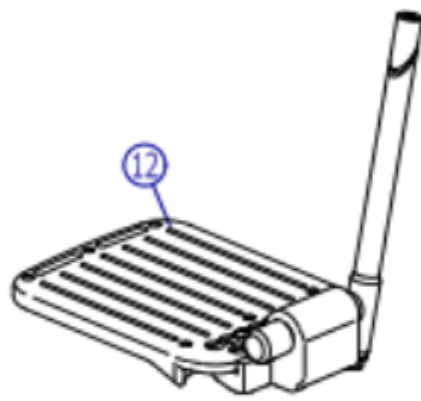

番号	品番	品名	注文単位	一台使用数	見積価格	備考
2	X-PF08-002L	AWタイプフットサポート(LLサイズ)(左)	1枚	1		
2	X-PF08-002R	AWタイプフットサポート(LLサイズ)(右)	1枚	1		
2	X-PF08-012L	AWタイプフットサポート(Lサイズ)(左)	1枚	1		
2	X-PF08-012R	AWタイプフットサポート(Lサイズ)(右)	1枚	1		
2	X-PF08-013L	AWタイプフットサポート(Mサイズ)(左)	1枚	1		
2	X-PF08-013R	AWタイプフットサポート(Mサイズ)(右)	1枚	1		
2	X-PF08-014L	AWタイプフットサポート(Sサイズ)(左)	1枚	1		
2	X-PF08-014R	AWタイプフットサポート(Sサイズ)(右)	1枚	1		
3	X-PF02-003	MWタイプフットサポート用板ハネ	1枚	2		AWとMWは共通です。
4	X-PF02-004	MWタイプ用バックルキャップ	1個	2		AWとMWは共通です。
5	X-PF01-005	バックルキャップ固定ネジ	1個	2		
6	X-PF02-006	MWタイプ 三角ナット式φ15.9mm完成	1本	2		※特注品
7	X-PF01-007	引上げボルト	1本	2		
8	X-PF01-008	φ15.9用 三角ナット	1個	2		
9	X-PF06-008	FBタイプフットサポート板(LLサイズ)	1枚	2		左右共通
9	X-PF06-015	FBタイプフットサポート板(Lサイズ)	1枚	2		左右共通
9	X-PF06-016	FBタイプフットサポート板(Mサイズ)	1枚	2		左右共通
9	X-PF06-017	FBタイプフットサポート板(Sサイズ)	1枚	2		左右共通
10	X-PF08-009	AWタイプフットサポート基部	1個	2		左右共通
11	X-PF06-010	FBタイプフットサポート前後調整ボルト(4本セット)	1個	2		4本セット
12	X-PF08-021L	AWタイプ(LLサイズ)φ15.9用フットサポート完成(左)	1個	1		
12	X-PF08-021R	AWタイプ(LLサイズ)φ15.9用フットサポート完成(右)	1個	1		
12	X-PF08-022L	AWタイプ(Lサイズ)φ15.9用フットサポート完成(左)	1個	1		
12	X-PF08-022R	AWタイプ(Lサイズ)φ15.9用フットサポート完成(右)	1個	1		

機種名/品名

AWタイプ フットサポート

区分

XTC-PF08

⑥ は標準がメッキです  
 ※ OH-1の場合 黒塗装  
 2020年2月頃～  
 黒 ⇒ シルバーに変更

※ 機種により仕様が異なります。  
 また、座幅によりサイズが異なります。  
 前後取付位置も機種により異なります。  
 (OH-1用はWL04ページを参照ください)

番号	品番	品名	注文単位	一台使用数	見積価格	備考
12	X-PF08-023L	AWタイプ (Mサイズ)φ15.9用フットサポート完成(左)	1 個	1		
12	X-PF08-023R	AWタイプ (Mサイズ)φ15.9用フットサポート完成(右)	1 個	1		
12	X-PF08-024L	AWタイプ (Sサイズ)φ15.9用フットサポート完成(左)	1 個	1		
12	X-PF08-024R	AWタイプ (Sサイズ)φ15.9用フットサポート完成(右)	1 個	1		