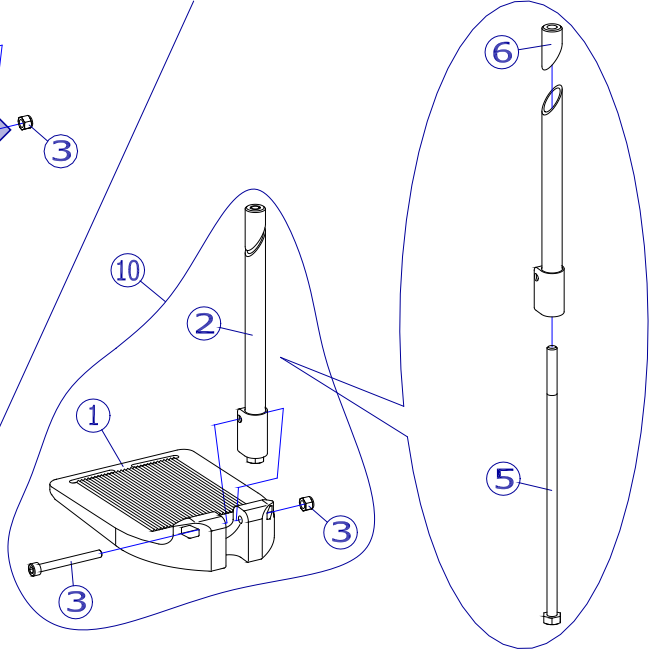

旧仕様[A]

旧仕様[B]

※ 旧仕様は二種類ありますが、
発売を終了させていただきました。

※ ①MAタイプフットサポート板は
座幅によりサイズが異なります。
・40、42幅 : Lサイズ
・38幅 : Mサイズ

※ ①MAタイプフットサポート板のサイズ一覧は、
MAタイプ フットサポート (ボルト固定)を参照ください。

2019/12/16修正C

機種名／品名		MAタイプ フットサポート (ポスト固定)				ページ	XTC- PF04B
番号	品番	品名	注文単位	一台使用数	見積価格	標準納期	備考
1	X-PF04-001	MAタイプフットサポート板 (Lサイズ穴有)	1 枚	2			左右共通、③ボルト付
	X-PF04-011	MAタイプフットサポート板 (Mサイズ穴有)	1 枚	2			左右共通、③ボルト付
	X-PF04-012	MAタイプフットサポート板 (Sサイズ穴有)	1 枚	2			左右共通、③ボルト付
		↑ サイズにご注意ください。					
2	X-PF04-002	MAタイプ三角ナット式 φ15.9ポスト完成	1 本	2			黒、左右共通
3	X-PF04-003	MAタイプフットサポート用ボルトセット	1 個	2			
5	X-PF04-005	引上げボルト 210	1 本	2			ボルト長210mm
6	X-PF01-008	φ15.9用 三角ナット	1 個	2			
7	X-PF04-007	X- MAタイプバーリング式 φ15.9ポスト	---	---	---		販売終了
		↑ 発売を終了させていただきました。					
8	X-PF04-008	X- MAタイプクランプ式 φ15.9ポスト	---	---	---		販売終了
		↑ 発売を終了させていただきました。					
		以下は、①～③を組付けた完成品となります。					
10	X-PF04-021L	MAタイプ(Lサイズ穴有) φ15.9用フットサポート完成(左)	1 個	1			
	X-PF04-021R	MAタイプ(Lサイズ穴有) φ15.9用フットサポート完成(右)	1 個	1			
	X-PF04-022L	MAタイプ(Mサイズ穴有) φ15.9用フットサポート完成(左)	1 個	1			
	X-PF04-022R	MAタイプ(Mサイズ穴有) φ15.9用フットサポート完成(右)	1 個	1			
	X-PF04-023L	MAタイプ(Sサイズ穴有) φ15.9用フットサポート完成(左)	1 個	1			
	X-PF04-023R	MAタイプ(Sサイズ穴有) φ15.9用フットサポート完成(右)	1 個	1			
注記							