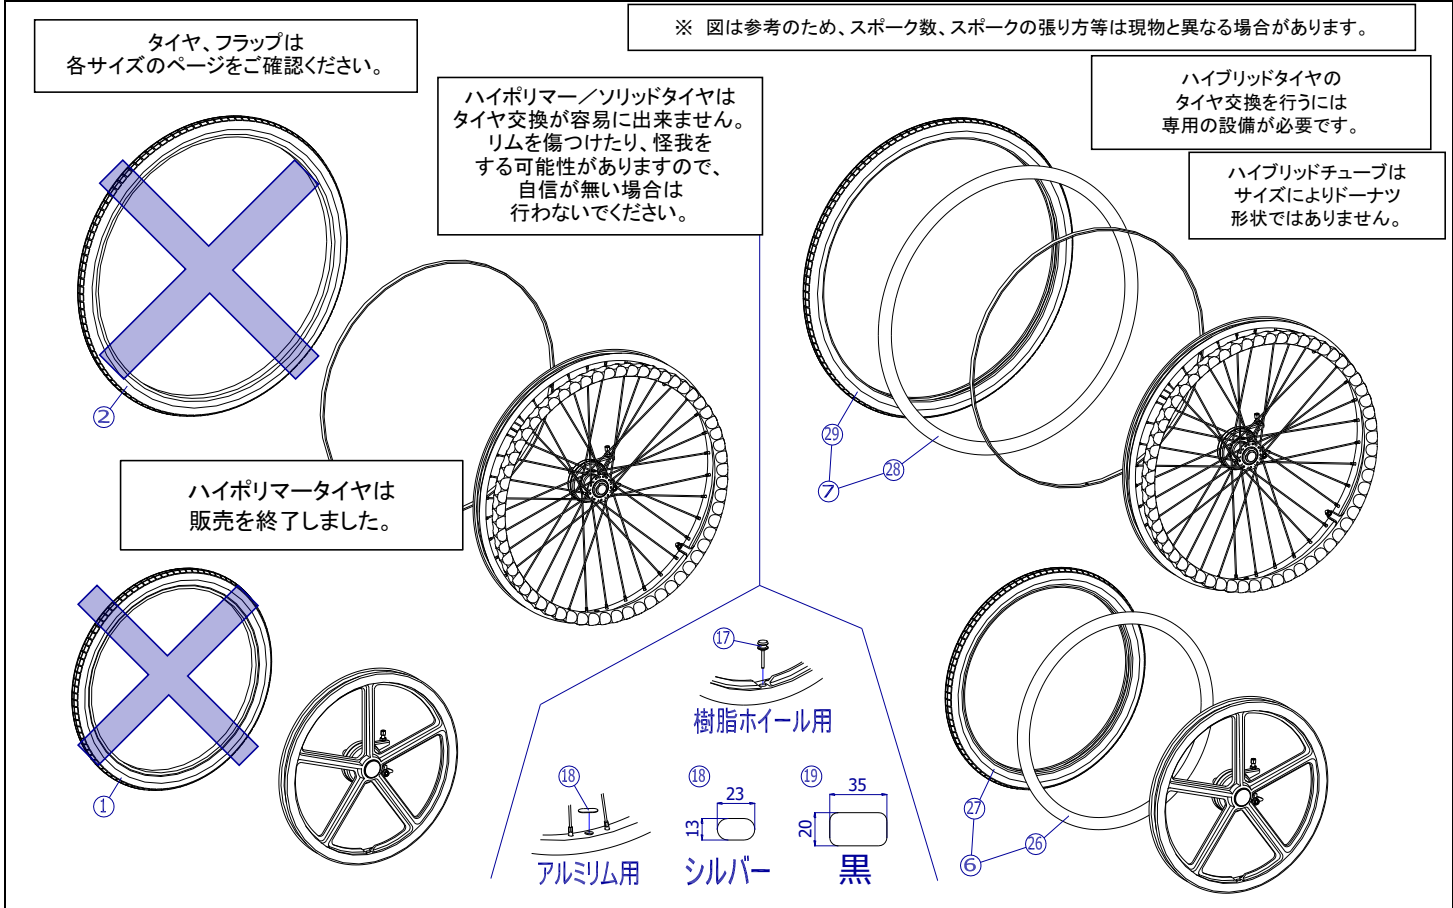

機種名/品名		ハイポリマー/ハイブリッド/ソリッド タイヤ			ページ	XTC- PD15D	
番号	品番	品名	注文単位	一台使用数	見積価格	標準納期	備考
26	X-PD15-041	12×1-3/8 ハイブリッドチューブ(中身)のみ	1	本	2		
	X-PD15-042	16×1-3/8 ハイブリッドチューブ(中身)のみ	1	本	2		
28	X-PD15-043	18×1-3/8 ハイブリッドチューブ(中身)のみ	1	本	2		
	X-PD15-044	20×1-3/8 ハイブリッドチューブ(中身)のみ	1	本	2		
	X-PD15-045	22×1-3/8 ハイブリッドチューブ(中身)のみ	1	本	2		
	X-PD15-046	24×1-3/8 ハイブリッドチューブ(中身)のみ	1	本	2		
	X-PD15-047	20×1-1/4 ハイブリッドチューブ(中身)のみ	1	本	2		
-	X-PD15-048	22×1-1/4 ハイブリッドチューブ(中身)のみ	1	本	2		
	X-PD15-049	24×1-1/4 ハイブリッドチューブ(中身)のみ	1	本	2		
27	X-PD15-051	12×1-3/8 ハイブリッド用タイヤのみ	1	本	2		ハイブリッド用の場合は「KENDA」製限定
	X-PD15-052	16×1-3/8 ハイブリッド用タイヤのみ	1	本	2		
	X-PD15-053	18×1-3/8 ハイブリッド用タイヤのみ	1	本	2		
29	X-PD15-054	20×1-3/8 ハイブリッド用タイヤのみ	1	本	2		ハイブリッド用の場合は「KENDA」製限定
	X-PD15-055	22×1-3/8 ハイブリッド用タイヤのみ	1	本	2		
	X-PD15-056	24×1-3/8 ハイブリッド用タイヤのみ	1	本	2		
-	X-WC31-032	22×1-1/4 タイヤのみ(NEXT用)	1	本	2		ハイブリッド用とエアール用は共通
	X-WC31-030	20×1-1/4 タイヤのみ(NEXT用)	1	本	2		
	X-WC31-034	24×1-1/4 タイヤのみ(NEXT用)	1	本	2		
注記