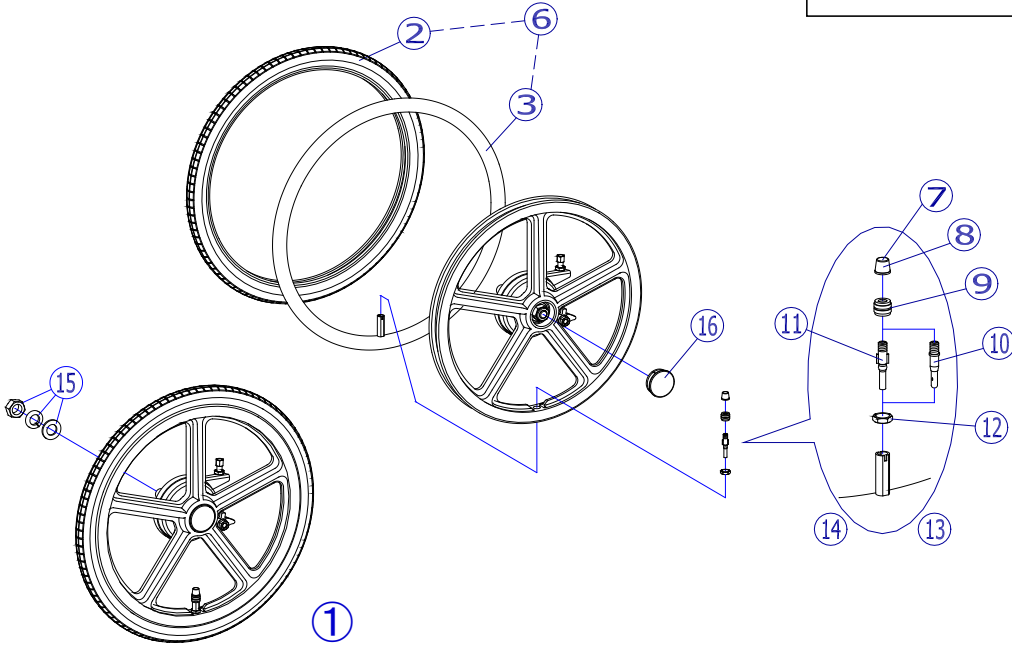

2019年12月頃～  
ドラムブレーキの仕様が  
変更となります。(互換性あり)  
タイプ【2B-A】【2B-B】⇒ タイプ【2N-B】

※ 図は参考のため、現物と異なる場合があります。

番号	品番	品名	注文単位	一台使用数	見積価格	標準納期	備考	
1	X-PD04-001	12×1-3/8 車輪(樹脂タイプ)完成	1	本	2			
	X-PD04-001-HB	12×1-3/8 車輪(樹脂タイプ)完成 ハイブリッド	1	本	2			
		↑ ⑮ スプリングワッシャー、ワッシャー、ナットが付属します。						
	X-PD04-021L-2NB	12×1-3/8 ドラム車輪(樹脂タイプ)完成 タイプ2N-B (左)	1	本	1		ワイヤー無 ドラムハブ固定方法は 【PD01】をご参照下 さい。	
	X-PD04-021R-2NB	12×1-3/8 ドラム車輪(樹脂タイプ)完成 タイプ2N-B (右)	1	本	1			
	X-PD04-021L-3A	12×1-3/8 ドラム車輪(樹脂タイプ)完成 タイプ3A (左)	1	本	1			
	X-PD04-021R-3A	12×1-3/8 ドラム車輪(樹脂タイプ)完成 タイプ3A (右)	1	本	1			
	X-PD04-021L-3N	12×1-3/8 ドラム車輪(樹脂タイプ)完成 タイプ3N (左)	1	本	1			
	X-PD04-021R-3N	12×1-3/8 ドラム車輪(樹脂タイプ)完成 タイプ3N (右)	1	本	1			
	X-PD04-021L-2NBHB	12×1-3/8 ドラム車輪(樹脂タイプ)完成 タイプ2N-B ハイブリッド(左)	1	本	1			
	X-PD04-021R-2NBHB	12×1-3/8 ドラム車輪(樹脂タイプ)完成 タイプ2N-B ハイブリッド(右)	1	本	1			
	X-PD04-021L-3AHB	12×1-3/8 ドラム車輪(樹脂タイプ)完成 タイプ3A ハイブリッド(左)	1	本	1			
	X-PD04-021R-3AHB	12×1-3/8 ドラム車輪(樹脂タイプ)完成 タイプ3A ハイブリッド(右)	1	本	1			
	X-PD04-021L-3NHB	12×1-3/8 ドラム車輪(樹脂タイプ)完成 タイプ3N ハイブリッド(左)	1	本	1			
X-PD04-021R-3NHB	12×1-3/8 ドラム車輪(樹脂タイプ)完成 タイプ3N ハイブリッド(右)	1	本	1				
	↑ 固定用部品(ナットなど)が付属します。							
2	X-PD03-002	12×1-3/8 タイヤのみ	1	本	2			
-	---	12×1-3/8 チューブのみ	-	-	-		設定無	
-	X-PD03-004	12×1-3/8 フラップのみ	1	本	2			
		※ 樹脂ホイールの場合、フラップは不要です。						
3	X-PD03-005	12×1-3/8 チューブ+フラップセット	1	本	2			
		↑ ⑬スーパーバルブセットが付属します。フラップが付属しますが、樹脂ホイールの場合は使用しません。						
	X-PD03-095	12×1-3/8 チューブ+フラップセット 虫ゴム	1	本	2			
		↑ ⑭ 虫ゴムバルブセットが付属します。フラップが付属しますが、樹脂ホイールの場合は使用しません。						
注記								