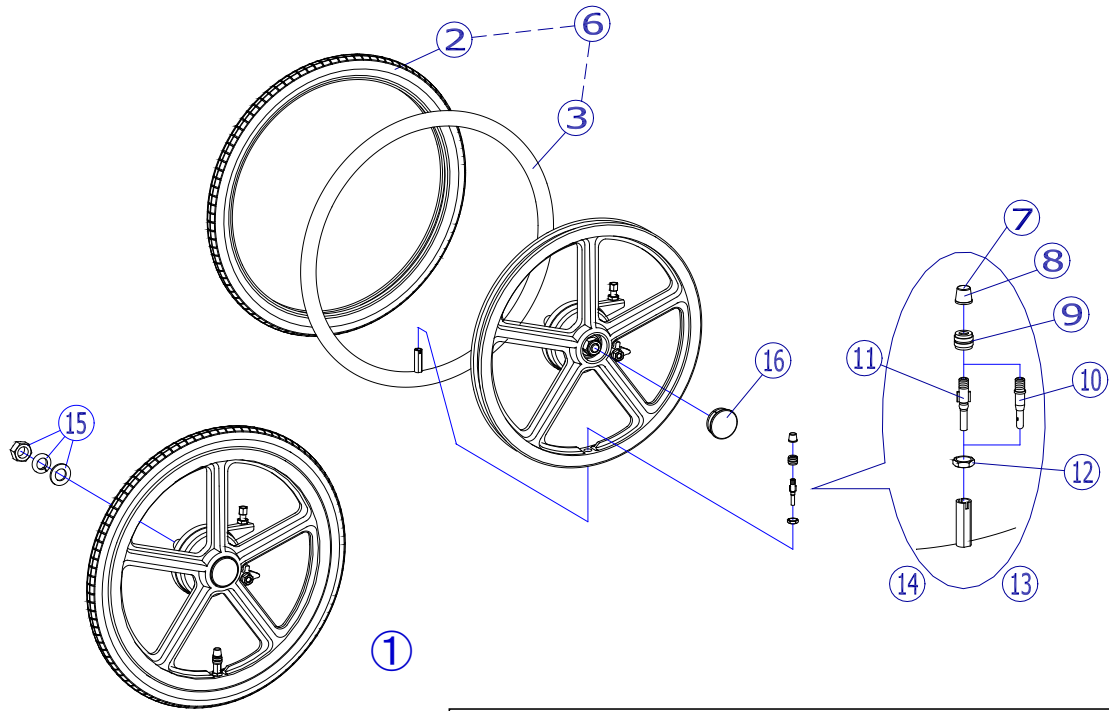

2019年12月頃～  
ドラムブレーキの仕様が  
変更となります。(互換性あり)  
タイプ【2B-A】【2B-B】⇒ タイプ【2N-B】

※ 図は参考のため、現物と異なる場合があります。

番号	品番	品名	注文単位	一台使用数	見積価格	標準納期	備考	
1	X-PD04-001	12×1-3/8 車輪(樹脂タイプ)完成	1	本	2			
	X-PD04-001-HB	12×1-3/8 車輪(樹脂タイプ)完成 ハイブリッド	1	本	2			
		↑ ⑮ スプリングワッシャー、ワッシャー、ナットが付属します。						
	X-PD04-021L-2NB	12×1-3/8 ドラム車輪(樹脂タイプ)完成 タイプ2N-B (左)	1	本	1		ワイヤー無 ドラムハブ固定方法は 【PD01】をご参照下 さい。	
	X-PD04-021R-2NB	12×1-3/8 ドラム車輪(樹脂タイプ)完成 タイプ2N-B (右)	1	本	1			
	X-PD04-021L-3A	12×1-3/8 ドラム車輪(樹脂タイプ)完成 タイプ3A (左)	1	本	1			
	X-PD04-021R-3A	12×1-3/8 ドラム車輪(樹脂タイプ)完成 タイプ3A (右)	1	本	1			
	X-PD04-021L-3N	12×1-3/8 ドラム車輪(樹脂タイプ)完成 タイプ3N (左)	1	本	1			
	X-PD04-021R-3N	12×1-3/8 ドラム車輪(樹脂タイプ)完成 タイプ3N (右)	1	本	1			
	X-PD04-021L-2NBHB	12×1-3/8 ドラム車輪(樹脂タイプ)完成 タイプ2N-B ハイブリッド(左)	1	本	1			
	X-PD04-021R-2NBHB	12×1-3/8 ドラム車輪(樹脂タイプ)完成 タイプ2N-B ハイブリッド(右)	1	本	1			
	X-PD04-021L-3AHB	12×1-3/8 ドラム車輪(樹脂タイプ)完成 タイプ3A ハイブリッド(左)	1	本	1			
	X-PD04-021R-3AHB	12×1-3/8 ドラム車輪(樹脂タイプ)完成 タイプ3A ハイブリッド(右)	1	本	1			
	X-PD04-021L-3NHB	12×1-3/8 ドラム車輪(樹脂タイプ)完成 タイプ3N ハイブリッド(左)	1	本	1			
X-PD04-021R-3NHB	12×1-3/8 ドラム車輪(樹脂タイプ)完成 タイプ3N ハイブリッド(右)	1	本	1				
	↑ 固定用部品(ナットなど)が付属します。							
2	X-PD03-002	12×1-3/8 タイヤのみ	1	本	2			
-	---	12×1-3/8 チューブのみ	-	-	-		設定無	
-	X-PD03-004	12×1-3/8 フラップのみ	1	本	2			
		※ 樹脂ホイールの場合、フラップは不要です。						
3	X-PD03-005	12×1-3/8 チューブ+フラップセット	1	本	2			
		↑ ⑬スーパーバルブセットが付属します。フラップが付属しますが、樹脂ホイールの場合は使用しません。						
	X-PD03-095	12×1-3/8 チューブ+フラップセット 虫ゴム	1	本	2			
		↑ ⑭ 虫ゴムバルブセットが付属します。フラップが付属しますが、樹脂ホイールの場合は使用しません。						
注記								