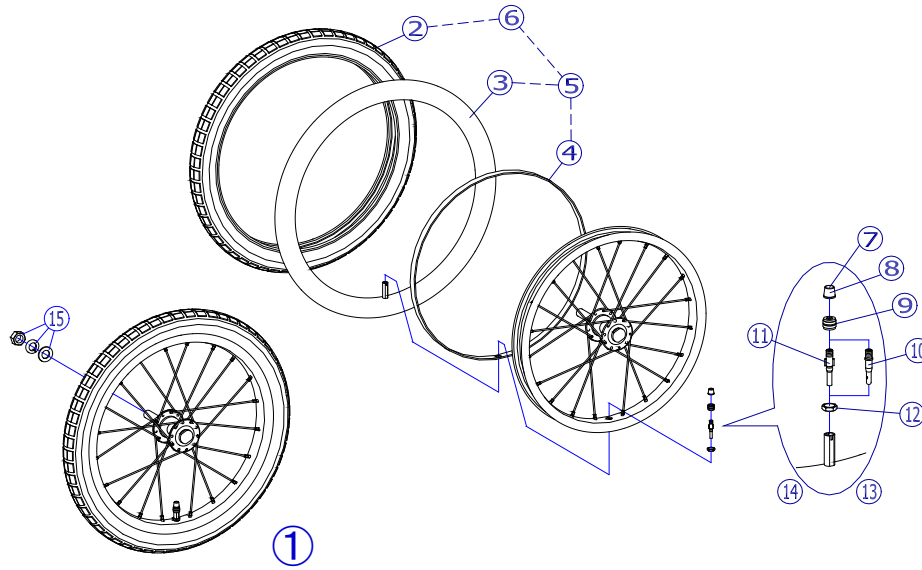

機種名/品名	12×1-3/8 車輪(スポークタイプ)	ページ	XTC- PD03A
--------	----------------------	-----	------------

機種により仕様が異なります。機種名をご確認ください。
USLシリーズは【WB06】ページをご確認ください。

※ 図は参考のため、スポーク数、スポークの張り方等は現物と異なる場合があります。

2019/12/16修正G

機種名/品名		12×1-3/8 車輪(スポークタイプ)				ページ	XTC- PD03B		
番号	品番	品名	注文単位	一台使用数	見積価格	標準納期	備考		
1	---	12×1-3/8 車輪(スポークタイプ)完成 ↑ ⑮ スプリングワッシャー、ワッシャー、ナットが付属します。	---	---	---	-	-	設定無	
2	X-PD03-002	12×1-3/8 タイヤのみ	1	本	2				
3	X-PD03-003	12×1-3/8 チューブのみ	-	-	-			設定無	
4	X-PD03-004	12×1-3/8 フラップのみ	1	本	2				
5	X-PD03-005	12×1-3/8 チューブ+フラップセット ↑ ⑬スーパーバルブセットが付属します。	1	本	2			③、④のセット	
	X-PD03-095	12×1-3/8 チューブ+フラップセット 虫ゴム ↑ ⑭虫ゴムバルブセットが付属します。	1	本	2			③、④のセット	
6	X-PD03-006	12×1-3/8 タイヤ+チューブ+フラップセット ↑ ⑬スーパーバルブセットが付属します。	1	本	2			②、③、④のセット	
	X-PD03-096	12×1-3/8 タイヤ+チューブ+フラップセット 虫ゴム ↑ ⑭虫ゴムバルブセットが付属します。	1	本	2			②、③、④のセット	
7	X-PD02-007	バルブキャップ(青)	1	個	2				
8	X-PD02-008	バルブキャップ(黒)	1	個	2				
9	---	トップナット	-	-	-			セットでの販売となります	
10	X-PD02-010	スーパーバルブ	1	個	2			⑦キャップ(青)付	
11	X-PD02-011	虫ゴムバルブ	1	個	2			⑧キャップ(黒)付	
12	---	リムナット	-	-	-			セットでの販売となります	
13	X-PD02-013	スーパーバルブセット	1	個	2			⑦、⑨、⑩、⑫のセット	
14	X-PD02-014	虫ゴムバルブセット	1	個	2			⑧、⑨、⑪、⑫のセット	
15	X-PD01-007	車輪固定ナットセット ↑ スプリングワッシャー、ワッシャー、ナットの三点セットです。	1	個	2				
注記									