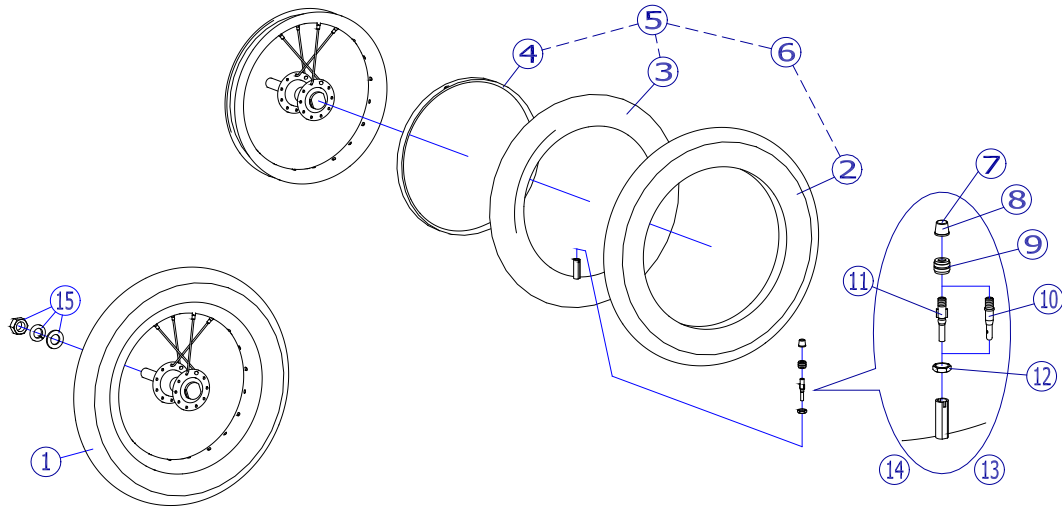

2019年12月頃～
 ドラムブレーキの仕様が
 変更となります。(互換性あり)
 タイプ【2B-A】【2B-B】
 ⇒ タイプ【2N-B】へ統合

※ 図は参考のため、スポーク数、スポークの張り方等は現物と異なる場合があります。

機種名/品名		12×1/2×2-1/4 車輪				ページ	XTC- PD02B
番号	品番	品名	注文単位	一台使用数	見積価格	標準納期	備考
1	X-PD02-001	12×1/2×2-1/4 車輪完成	1	本	2		
		↑ ⑮ スプリングワッシャー、ワッシャー、ナットが付属します。					
	X-PD02-021L-2BB	12×1/2×2-1/4 ドラム車輪完成 タイプ2B-B (左)	1	本	1		ワイヤー無 ドラムハブ固定方法は 【PD01】をご参照下さい。
	X-PD02-021R-2BB	12×1/2×2-1/4 ドラム車輪完成 タイプ2B-B (右)	1	本	1		
	X-PD02-021L-2NB	12×1/2×2-1/4 ドラム車輪完成 タイプ2N-B (左)	1	本	1		
X-PD02-021R-2NB	12×1/2×2-1/4 ドラム車輪完成 タイプ2N-B (右)	1	本	1			
		↑ 固定部品(ナットなど)が付属します。					
2	X-PD02-002	12×1/2×2-1/4 タイヤのみ	1	本	2		
3	X-PD02-003	12×1/2×2-1/4 チューブのみ	-	-	-		設定無
4	X-PD02-004	12×1/2×2-1/4 フラップのみ	1	本	2		
5	X-PD02-005	12×1/2×2-1/4 チューブ+フラップセット	1	本	2		③、④のセット
		↑ ⑬スーパーバルブセットが付属します。					
	X-PD02-095	12×1/2×2-1/4 チューブ+フラップセット 虫ゴム	1	本	2		③、④のセット
		↑ ⑭虫ゴムセットが付属します。					
6	X-PD02-006	12×1/2×2-1/4 タイヤ+チューブ+フラップセット	1	本	2		②、③、④のセット
		↑ ⑬スーパーバルブセットが付属します。					
	X-PD02-096	12×1/2×2-1/4 タイヤ+チューブ+フラップセット 虫ゴム	1	本	2		②、③、④のセット
		↑ ⑭虫ゴムバルブセットが付属します。					
7	X-PD02-007	バルブキャップ(青)	1	個	2		
8	X-PD02-008	バルブキャップ(黒)	1	個	2		
9	---	トップナット	-	-	-		セットでの販売となります
10	X-PD02-010	スーパーバルブ	1	個	2		⑦キャップ(青)付
11	X-PD02-011	虫ゴムバルブ	1	個	2		⑧キャップ(黒)付
12	---	リムナット	-	-	-		セットでの販売となります
13	X-PD02-013	スーパーバルブセット	1	個	2		⑦、⑨、⑩、⑫のセット
14	X-PD02-014	虫ゴムバルブセット	1	個	2		⑧、⑨、⑪、⑫のセット
15	X-PD01-007	車輪固定ナットセット	1	個	2		
		↑ スプリングワッシャー、ワッシャー、ナットの三点セットです。					
注記							