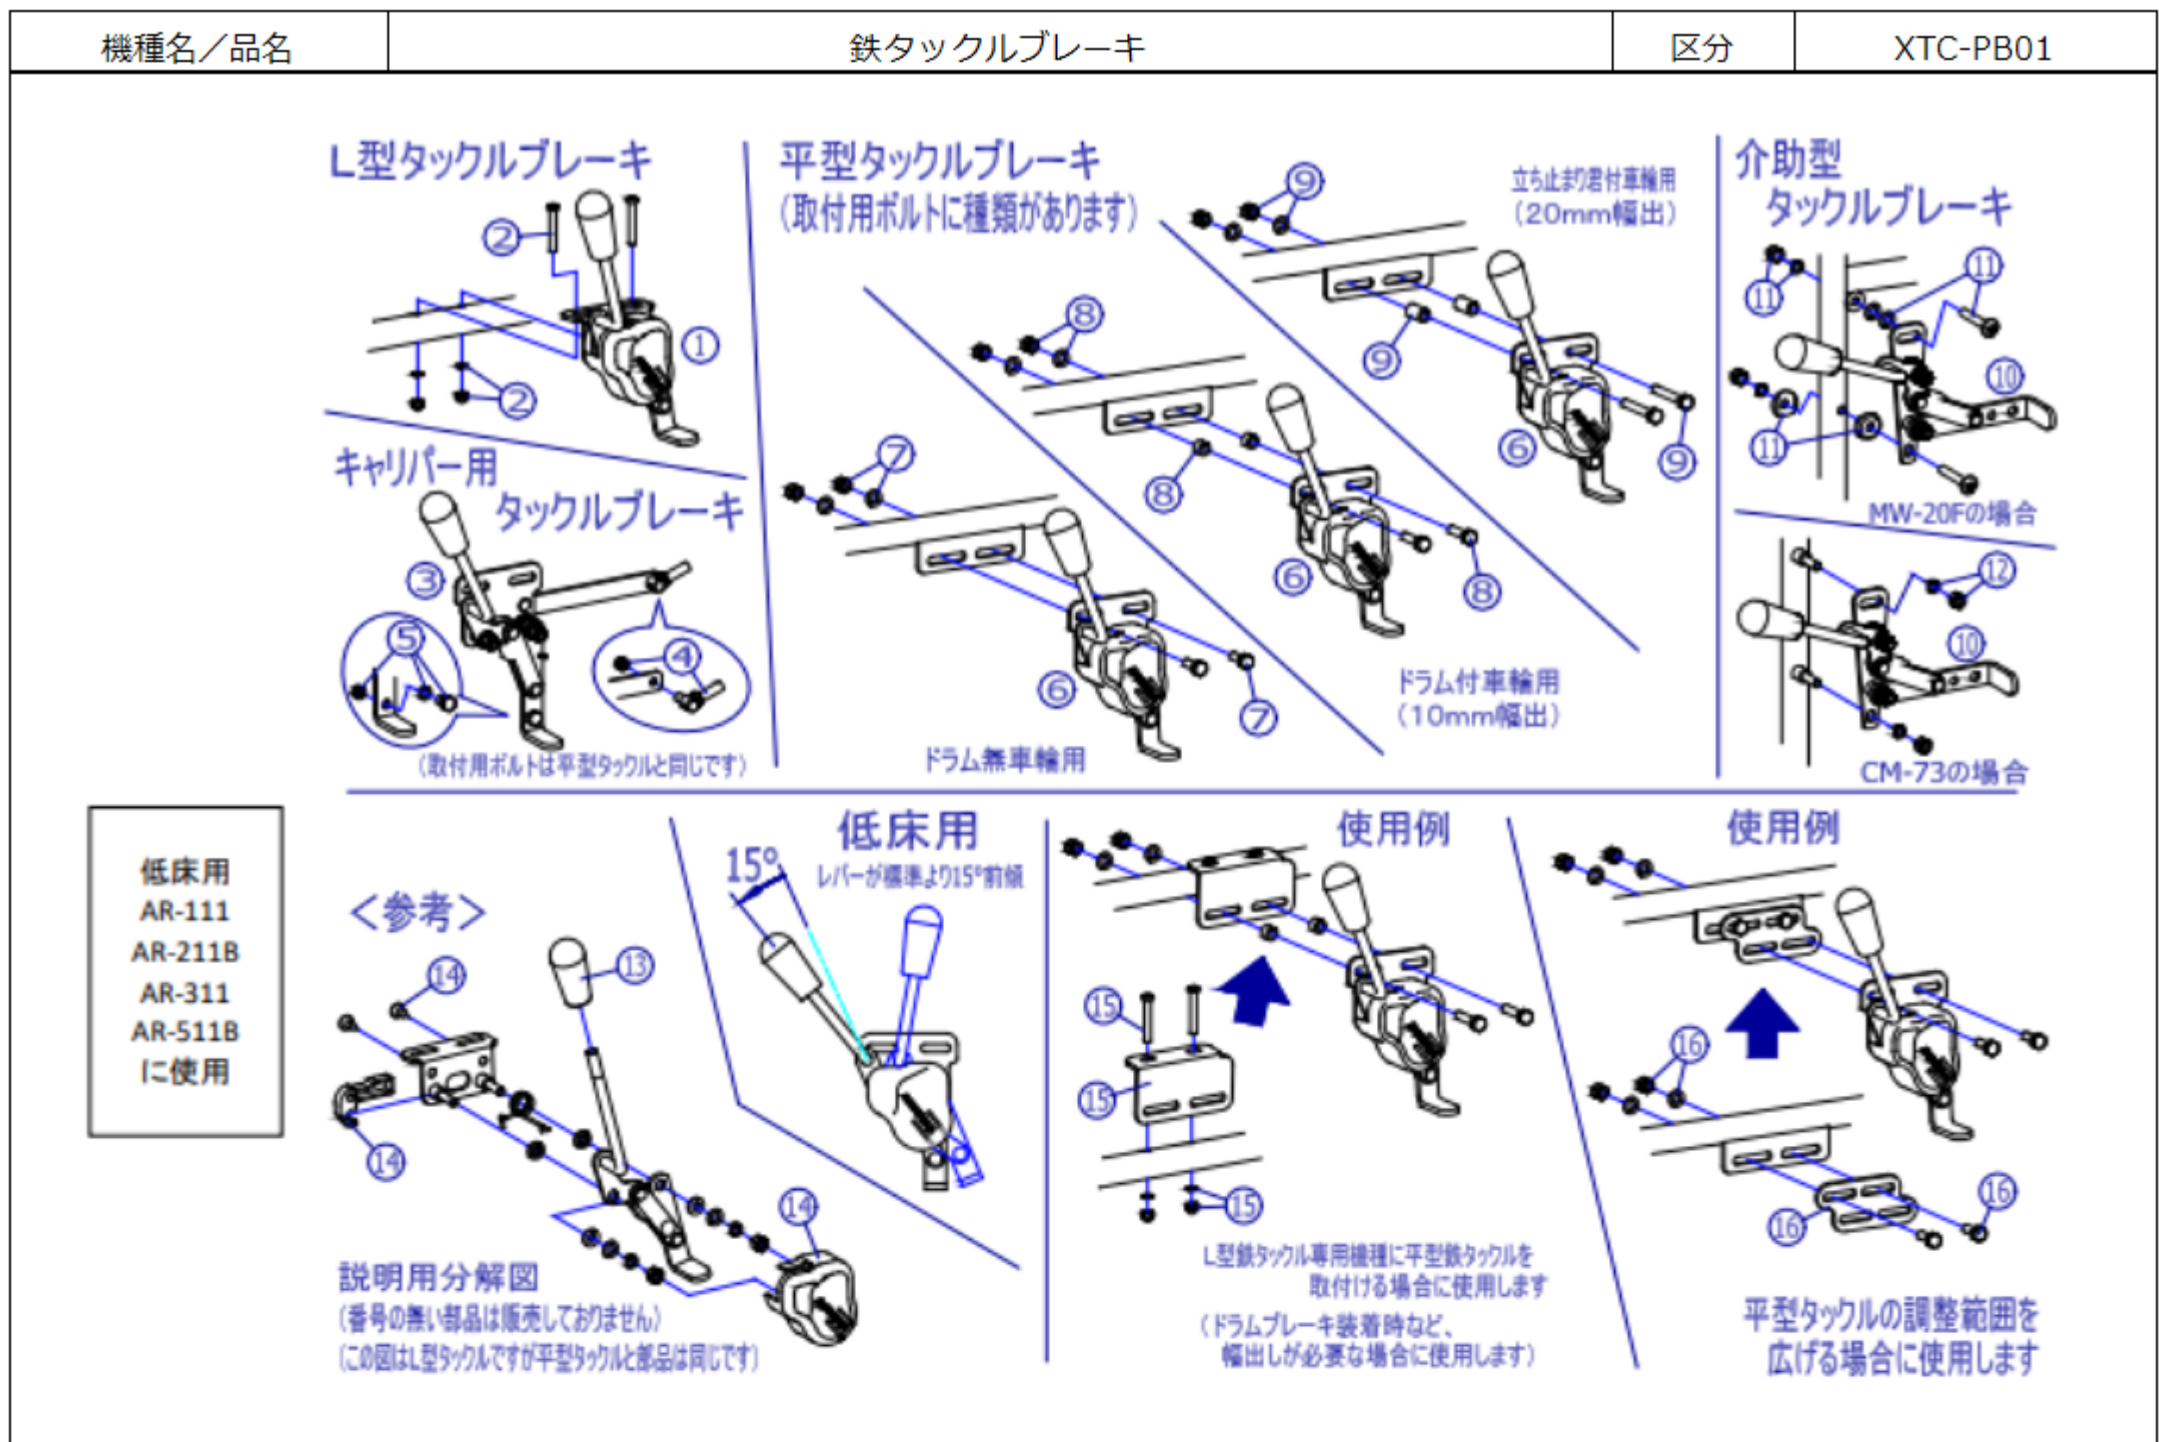

番号	品番	品名	注文単位	一台使用数	見積価格	備考
1	X-PB01-001R	L型鉄タックルブレーキ(右)	1個	1		②、③が付属します
1	X-PB01-001L	L型鉄タックルブレーキ(左)	1個	1		ボルト付
2	X-PB01-002	L型鉄タックルブレーキ 固定ボルト(2本セット)	1個	2		2本セット
3	X-PB01-003L	キャリパー用鉄タックルブレーキ(左)	1個	1		
3	X-PB01-003R	キャリパー用鉄タックルブレーキ(右)	1個	1		②、③が付属します
4	X-PB01-004	キャリパー用鉄タックルブレーキアジャスタ	1個	2		
5	X-PB01-005	六角頭ワイヤ止め(タム)	1個	2		
6	X-PB01-006L	平型鉄タックルブレーキ(左)	1個	1		
6	X-PB01-006R	平型鉄タックルブレーキ(右)	1個	1		②、③が付属します
6	X-PB01-046L	低床用平型鉄タックルブレーキ(左)	1個	1		
6	X-PB01-046R	低床用平型鉄タックルブレーキ(右)	1個	1		②、③が付属します
6	X-PB01-026L	平型鉄タックルブレーキ【ドラム車輪用】(左)	1個	1		ドラム用
6	X-PB01-026R	平型鉄タックルブレーキ【ドラム車輪用】(右)	1個	1		②、③が付属します
6	X-PB01-036L	低床用平型鉄タックルブレーキ【ドラム車輪用】(左)	1個	1		低床ドラム用
6	X-PB01-036R	低床用平型鉄タックルブレーキ【ドラム車輪用】(右)	1個	1		②、③が付属します
6	X-PB01-027L	平型鉄タックルブレーキ【立ち止まり車輪用】(左)	1個	1		立ち止まり車輪用
6	X-PB01-027R	平型鉄タックルブレーキ【立ち止まり車輪用】(右)	1個	1		②、③が付属します
6	X-PB01-037L	低床用平型鉄タックルブレーキ【立ち止まり車輪用】(左)	1個	1		低床立ち止まり車輪用
6	X-PB01-037R	低床用平型鉄タックルブレーキ【立ち止まり車輪用】(右)	1個	1		②、③が付属します
7	X-PB01-007	平型タックルブレーキ 固定ボルト(ドラム無車輪用)(2本セット)	1個	2		2本セット
8	X-PB01-008	平型タックルブレーキ 固定ボルト(ドラム車輪用)(2本セット)	1個	2		2本セット
9	X-PB01-009	平型タックルブレーキ 固定ボルト(20mm幅出用)(2本セット)	1個	2		2本セット
10	X-PB01-010L	介助型鉄タックルブレーキ(左)	1個	1		②、③が付属します
10	X-PB01-010R	介助型鉄タックルブレーキ(右)	1個	1		②、③が付属します

番号	品番	品名	注文単位	一台使用数	見積価格	備考
11	X-PB01-011	介助型タックルブレーキ 固定ボルトセット(MW-20F用)(2本セット)	1 個	2		2本セット
12	X-PB01-012	介助型タックルブレーキ 固定ボルトセット(CM-73用)(2個セット)	1 個	2		2本セット
13	X-PB01-013	鉄タックルブレーキ用にぎりゴム	1 個	2		
14	X-PB01-014L	鉄タックルブレーキ用カバー(左)	1 個	1		ボルト付
14	X-PB01-014R	鉄タックルブレーキ用カバー(右)	1 個	1		ボルト付
15	X-PB01-015L	L型タックル→平型タックル交換プレートセット(左)	1 枚	1		ボルト付
15	X-PB01-015R	L型タックル→平型タックル交換プレートセット(右)	1 枚	1		ボルト付
16	X-PB01-016	平型タックル調整範囲拡幅プレートセット	1 枚	2		ボルト付