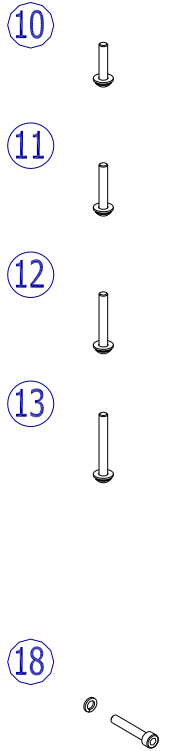

木製パッド①、②は  
シート色の指定をしてください。  
(シート色により価格が異なります)

木製パッドは  
サイズ指定も可能です。  
金額等はお問合せください。

④、⑦、⑧は  
左右があります。

番号	品番	品名	注文単位	一台使用数	見積価格	標準納期	備考
1	X-PA02-001A	X デスク用木製肘パッド【A】	+	本	-		販売終了
	X-PA02-001B	X デスク用木製肘パッド【B】	+	本	-		販売終了
	X-PA02-001C	X デスク用木製肘パッド【C】	+	本	-		販売終了
	↑ シート生地により価格が異なります。サイズ違いは価格が異なります。お問合せください。						
2	X-PA02-002A	X 木製肘パッド【A】	+	本	=		販売終了
	X-PA02-002B	X 木製肘パッド【B】	+	本	=		販売終了
	X-PA02-002C	X 木製肘パッド【C】	+	本	=		販売終了
	↑ シート生地により価格が異なります。サイズ違いは価格が異なります。お問合せください。						
3	X-PA02-003	樹脂アームサポートパッド	1	本	-		⑪が2本付属
4	X-PA02-004L	DXアームサポートパッド(左)	1	本	-		⑫が2本付属
	X-PA02-004R	DXアームサポートパッド(右)	1	本	-		
5	X-PA02-005	マイチルト用 アームサポートパッド	1	本	-		⑪が2本付属
6	X-PA02-006	エアリアルアームサポートパッド	1	本	-		⑪が2本付属
7	X-PA02-007L	エアライトアームサポートパッド(左)	1	本	-		⑪が2本付属
	X-PA02-007R	エアライトアームサポートパッド(右)	1	本	-		
8	X-PA02-008L	NEXTアームサポートパッド(左)	1	本	-		⑬が2セット付属
	X-PA02-008R	NEXTアームサポートパッド(右)	1	本	-		
10	X-PA02-010	M5×25 肘パッド用固定ボルト	1	本	-		
11	X-PA02-011	M5×30 肘パッド用固定ボルト	1	本	-		
12	X-PA02-012	M5×35 肘パッド用固定ボルト	1	本	-		
13	X-PA02-013	M5×40 肘パッド用固定ボルト	1	本	-		
14	X-PA02-014	X M5×45 肘パッド用固定ボルト	+	本	=		販売終了
↑ ボルトには平ワッシャーとスプリングワッシャーが組み込んであります。パッド1本に対して、2本必要となります。							
18	X-PA02-018	NEXTアームサポートパッド専用 固定ボルトセット	1	本	-		
	↑ M5×30ボルトとスプリングワッシャーのセットです。(各1個) パッド1本に対して、2セット必要となります。						