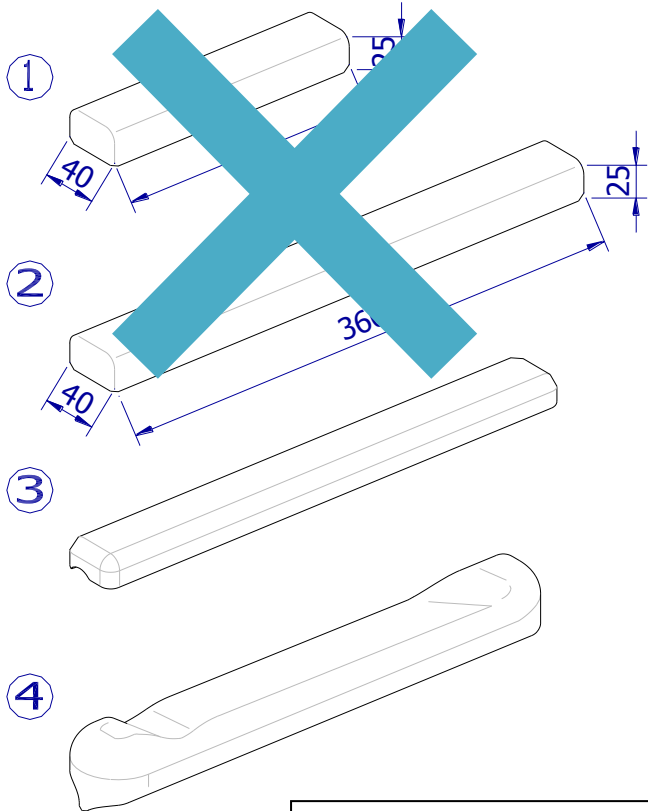

木製パッド①、②は  
シート色の指定をしてください。  
(シート色により価格が異なります)

木製パッドは  
サイズ指定も可能です。  
金額等はお問合せください。

④、⑦、⑧は  
左右があります。

番号	品番	品名	注文単位	一台使用数	見積価格	標準納期	備考
1	X-PA02-001A	X デスク用木製肘パッド【A】	+	本	-		販売終了
	X-PA02-001B	X デスク用木製肘パッド【B】	+	本	-		販売終了
	X-PA02-001C	X デスク用木製肘パッド【C】	+	本	-		販売終了
	↑ シート生地により価格が異なります。サイズ違いは価格が異なります。お問合せください。						
2	X-PA02-002A	X 木製肘パッド【A】	+	本	=		販売終了
	X-PA02-002B	X 木製肘パッド【B】	+	本	=		販売終了
	X-PA02-002C	X 木製肘パッド【C】	+	本	=		販売終了
	↑ シート生地により価格が異なります。サイズ違いは価格が異なります。お問合せください。						
3	X-PA02-003	樹脂アームサポートパッド	1	本	-		⑪が2本付属
4	X-PA02-004L	DXアームサポートパッド(左)	1	本	-		⑫が2本付属
	X-PA02-004R	DXアームサポートパッド(右)	1	本	-		
5	X-PA02-005	マイチルト用 アームサポートパッド	1	本	-		⑪が2本付属
6	X-PA02-006	エアリアルアームサポートパッド	1	本	-		⑪が2本付属
7	X-PA02-007L	エアライトアームサポートパッド(左)	1	本	-		⑪が2本付属
	X-PA02-007R	エアライトアームサポートパッド(右)	1	本	-		
8	X-PA02-008L	NEXTアームサポートパッド(左)	1	本	-		⑬が2セット付属
	X-PA02-008R	NEXTアームサポートパッド(右)	1	本	-		
10	X-PA02-010	M5×25 肘パッド用固定ボルト	1	本	-		
11	X-PA02-011	M5×30 肘パッド用固定ボルト	1	本	-		
12	X-PA02-012	M5×35 肘パッド用固定ボルト	1	本	-		
13	X-PA02-013	M5×40 肘パッド用固定ボルト	1	本	-		
14	X-PA02-014	X M5×45 肘パッド用固定ボルト	+	本	=		販売終了
↑ ボルトには平ワッシャーとスプリングワッシャーが組み込んであります。パッド1本に対して、2本必要となります。							
18	X-PA02-018	NEXTアームサポートパッド専用 固定ボルトセット	1	本	-		
	↑ M5×30ボルトとスプリングワッシャーのセットです。(各1個) パッド1本に対して、2セット必要となります。						