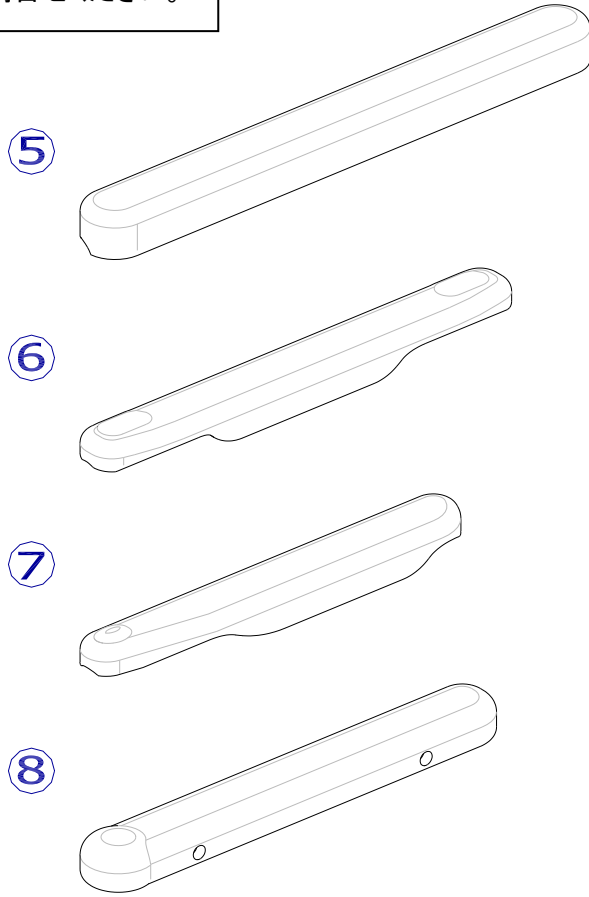

木製パッド①、②は  
シート色の指定をしてください。  
(シート色により価格が異なります)

木製パッドは  
サイズ指定も可能です。  
金額等はお問合せください。

④、⑦、⑧は  
左右があります。

番号	品番	品名	注文単位	一台使用数	見積価格	標準納期	備考
1	X-PA02-001A	X デスク用木製肘パッド【A】	+	本	-		販売終了
	X-PA02-001B	X デスク用木製肘パッド【B】	+	本	-		販売終了
	X-PA02-001C	X デスク用木製肘パッド【C】	+	本	-		販売終了
	↑ シート生地により価格が異なります。サイズ違いは価格が異なります。お問合せください。						
2	X-PA02-002A	X 木製肘パッド【A】	+	本	=		販売終了
	X-PA02-002B	X 木製肘パッド【B】	+	本	=		販売終了
	X-PA02-002C	X 木製肘パッド【C】	+	本	=		販売終了
	↑ シート生地により価格が異なります。サイズ違いは価格が異なります。お問合せください。						
3	X-PA02-003	樹脂アームサポートパッド	1	本	-		⑪が2本付属
4	X-PA02-004L	DXアームサポートパッド(左)	1	本	-		⑫が2本付属
	X-PA02-004R	DXアームサポートパッド(右)	1	本	-		
5	X-PA02-005	マイチルト用 アームサポートパッド	1	本	-		⑪が2本付属
6	X-PA02-006	エアリアルアームサポートパッド	1	本	-		⑪が2本付属
7	X-PA02-007L	エアライトアームサポートパッド(左)	1	本	-		⑪が2本付属
	X-PA02-007R	エアライトアームサポートパッド(右)	1	本	-		
8	X-PA02-008L	NEXTアームサポートパッド(左)	1	本	-		⑬が2セット付属
	X-PA02-008R	NEXTアームサポートパッド(右)	1	本	-		
10	X-PA02-010	M5×25 肘パッド用固定ボルト	1	本	-		
11	X-PA02-011	M5×30 肘パッド用固定ボルト	1	本	-		
12	X-PA02-012	M5×35 肘パッド用固定ボルト	1	本	-		
13	X-PA02-013	M5×40 肘パッド用固定ボルト	1	本	-		
14	X-PA02-014	X M5×45 肘パッド用固定ボルト	+	本	=		販売終了
↑ ボルトには平ワッシャーとスプリングワッシャーが組み込んであります。パッド1本に対して、2本必要となります。							
18	X-PA02-018	NEXTアームサポートパッド専用 固定ボルトセット	1	本	-		
	↑ M5×30ボルトとスプリングワッシャーのセットです。(各1個) パッド1本に対して、2セット必要となります。						