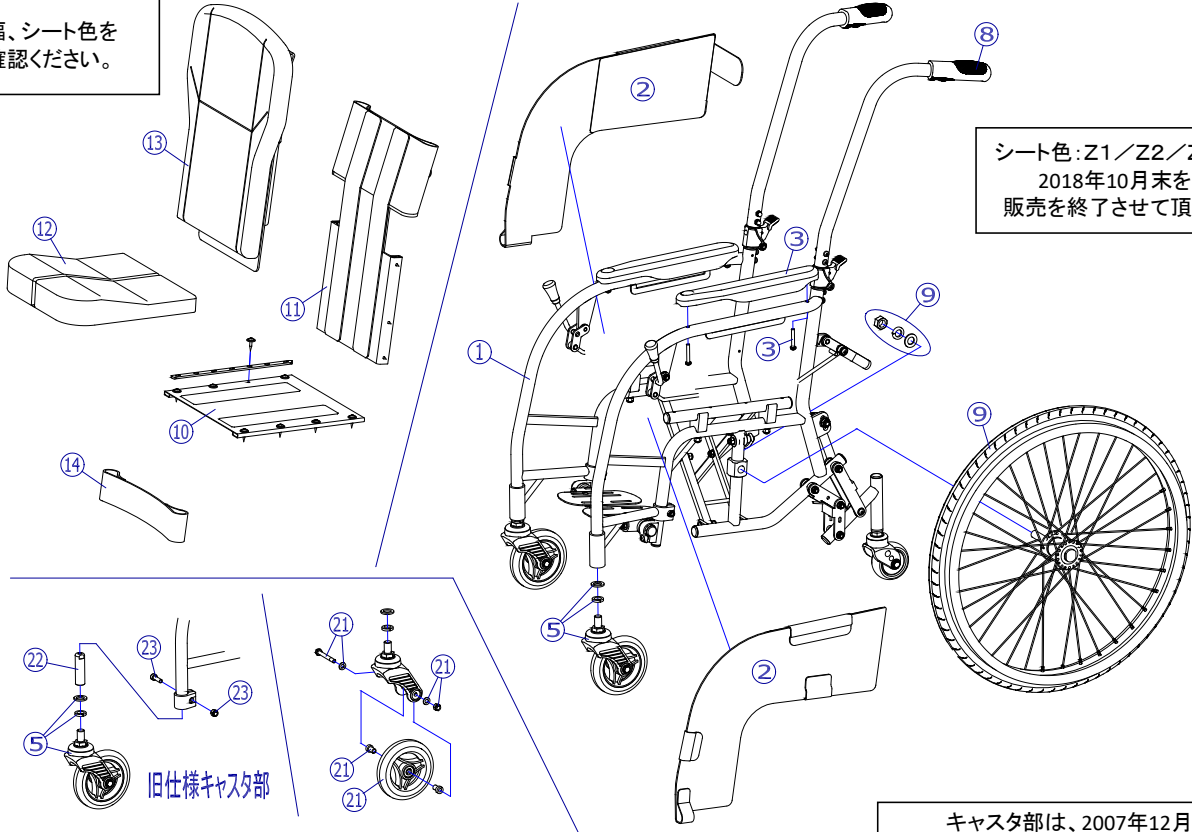

座幅、シート色をご確認ください。

シート色: Z1/Z2/Z3/Z4は
2018年10月末をもって
販売を終了させて頂きました。

キャスト部は、2007年12月頃から
変更となっております。

⑤

機種名／品名		タイトターン TT-Jr.				ページ	XTC- WK01F
番号	品番	品名	注文単位	一台使用数	見積価格	標準納期	備考
13	X-WK01-013-26AP3	TT-Jr用 背クッション 260幅 AP-3	1	枚	1		260幅
	X-WK01-013-26AP4	TT-Jr用 背クッション 260幅 AP-4	1	枚	1		
	X-WK01-013-28AP3	TT-Jr用 背クッション 280幅 AP-3	1	枚	1		280幅
	X-WK01-013-28AP4	TT-Jr用 背クッション 280幅 AP-4	1	枚	1		
	X-WK01-013-30AP3	TT-Jr用 背クッション 300幅 AP-3	1	枚	1		300幅
	X-WK01-013-30AP4	TT-Jr用 背クッション 300幅 AP-4	1	枚	1		
14	X-WK01-014-00Z01	X TT-Jr用 レッグベルト Z-1	1	本	1		販売終了
	X-WK01-014-00Z02	X TT-Jr用 レッグベルト Z-2	1	本	1		
	X-WK01-014-00Z03	X TT-Jr用 レッグベルト Z-3	1	本	1		
	X-WK01-014-00Z04	X TT-Jr用 レッグベルト Z-4	1	本	1		
	X-WK01-014-00AP3	TT-Jr用 レッグベルト AP-3	1	本	1		
	X-WK01-014-00AP4	TT-Jr用 レッグベルト AP-4	1	本	1		
21	X-WK01-021	TT-Jr用 4インチキャスト輪	1	個	1		
22	X-WK01-022	旧TT-Jr用 キャスタ高さ調整シャフト	1	本	2		
23	X-WK01-023	旧TT-Jr用 キャスタ高さ調整シャフト固定ボルトセット	1	本	2		
注記