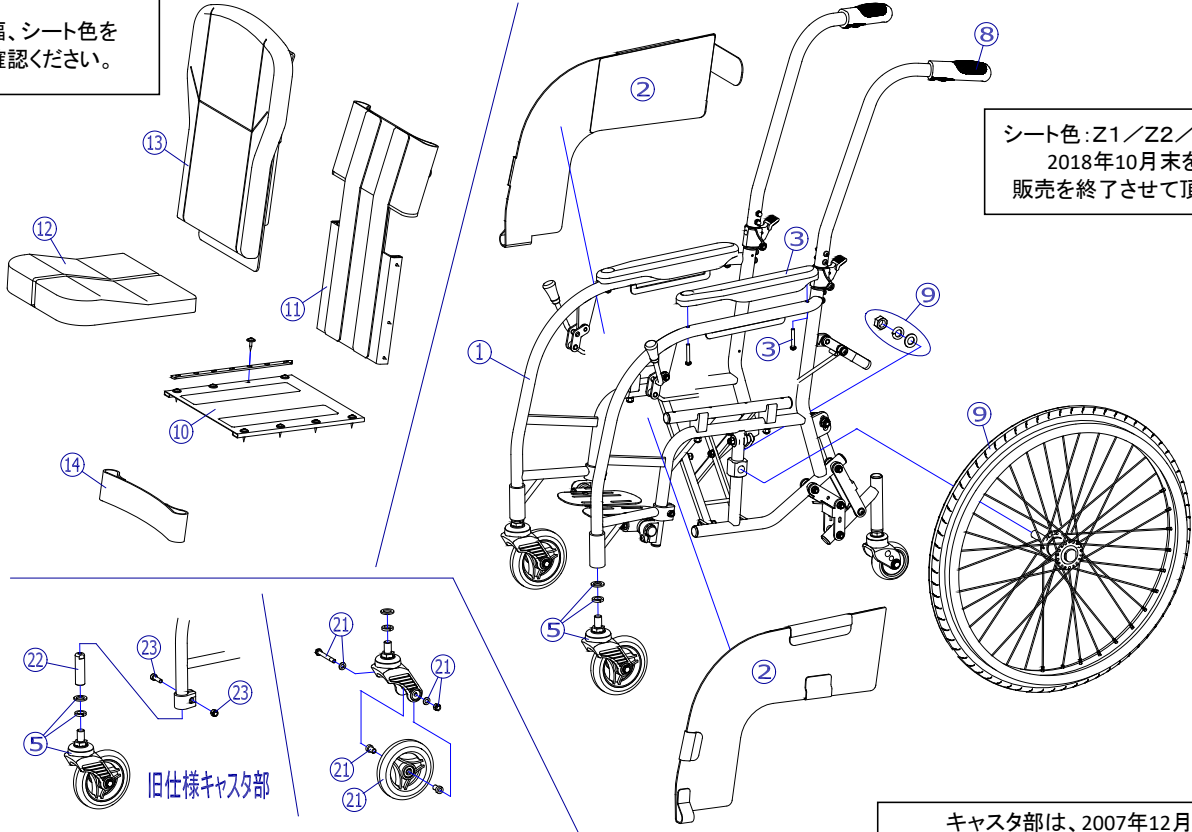

座幅、シート色をご確認ください。

シート色: Z1 / Z2 / Z3 / Z4は
2018年10月末をもって
販売を終了させて頂きました。

キャスト部は、2007年12月頃から
変更となっております。

番号	品番	品名	注文単位	一台使用数	見積価格	標準納期	備考
12	X-WK01-012-26Z01	X TT-Jr用 座クッション 260幅 Z-1	1	枚	1		販売終了
	X-WK01-012-26Z02	X TT-Jr用 座クッション 260幅 Z-2	1	枚	1		
	X-WK01-012-26Z03	X TT-Jr用 座クッション 260幅 Z-3	1	枚	1		
	X-WK01-012-26Z04	X TT-Jr用 座クッション 260幅 Z-4	1	枚	1		
	X-WK01-012-28Z01	X TT-Jr用 座クッション 280幅 Z-1	1	枚	1		販売終了
	X-WK01-012-28Z02	X TT-Jr用 座クッション 280幅 Z-2	1	枚	1		
	X-WK01-012-28Z03	X TT-Jr用 座クッション 280幅 Z-3	1	枚	1		
	X-WK01-012-28Z04	X TT-Jr用 座クッション 280幅 Z-4	1	枚	1		
	X-WK01-012-30Z01	X TT-Jr用 座クッション 300幅 Z-1	1	枚	1		販売終了
	X-WK01-012-30Z02	X TT-Jr用 座クッション 300幅 Z-2	1	枚	1		
	X-WK01-012-30Z03	X TT-Jr用 座クッション 300幅 Z-3	1	枚	1		
	X-WK01-012-30Z04	X TT-Jr用 座クッション 300幅 Z-4	1	枚	1		
	X-WK01-012-26AP3	TT-Jr用 座クッション 260幅 AP-3	1	枚	1		260幅
	X-WK01-012-26AP4	TT-Jr用 座クッション 260幅 AP-4	1	枚	1		
	X-WK01-012-28AP3	TT-Jr用 座クッション 280幅 AP-3	1	枚	1		280幅
	X-WK01-012-28AP4	TT-Jr用 座クッション 280幅 AP-4	1	枚	1		
X-WK01-012-30AP3	TT-Jr用 座クッション 300幅 AP-3	1	枚	1		300幅	
X-WK01-012-30AP4	TT-Jr用 座クッション 300幅 AP-4	1	枚	1			
13	X-WK01-013-26Z01	X TT-Jr用 背クッション 260幅 Z-1	1	枚	1		販売終了
	X-WK01-013-26Z02	X TT-Jr用 背クッション 260幅 Z-2	1	枚	1		
	X-WK01-013-26Z03	X TT-Jr用 背クッション 260幅 Z-3	1	枚	1		
	X-WK01-013-26Z04	X TT-Jr用 背クッション 260幅 Z-4	1	枚	1		
	X-WK01-013-28Z01	X TT-Jr用 背クッション 280幅 Z-1	1	枚	1		販売終了
	X-WK01-013-28Z02	X TT-Jr用 背クッション 280幅 Z-2	1	枚	1		
	X-WK01-013-28Z03	X TT-Jr用 背クッション 280幅 Z-3	1	枚	1		
	X-WK01-013-28Z04	X TT-Jr用 背クッション 280幅 Z-4	1	枚	1		
	X-WK01-013-30Z01	X TT-Jr用 背クッション 300幅 Z-1	1	枚	1		販売終了
	X-WK01-013-30Z02	X TT-Jr用 背クッション 300幅 Z-2	1	枚	1		
X-WK01-013-30Z03	X TT-Jr用 背クッション 300幅 Z-3	1	枚	1			
X-WK01-013-30Z04	X TT-Jr用 背クッション 300幅 Z-4	1	枚	1			

注記 次ページに続く