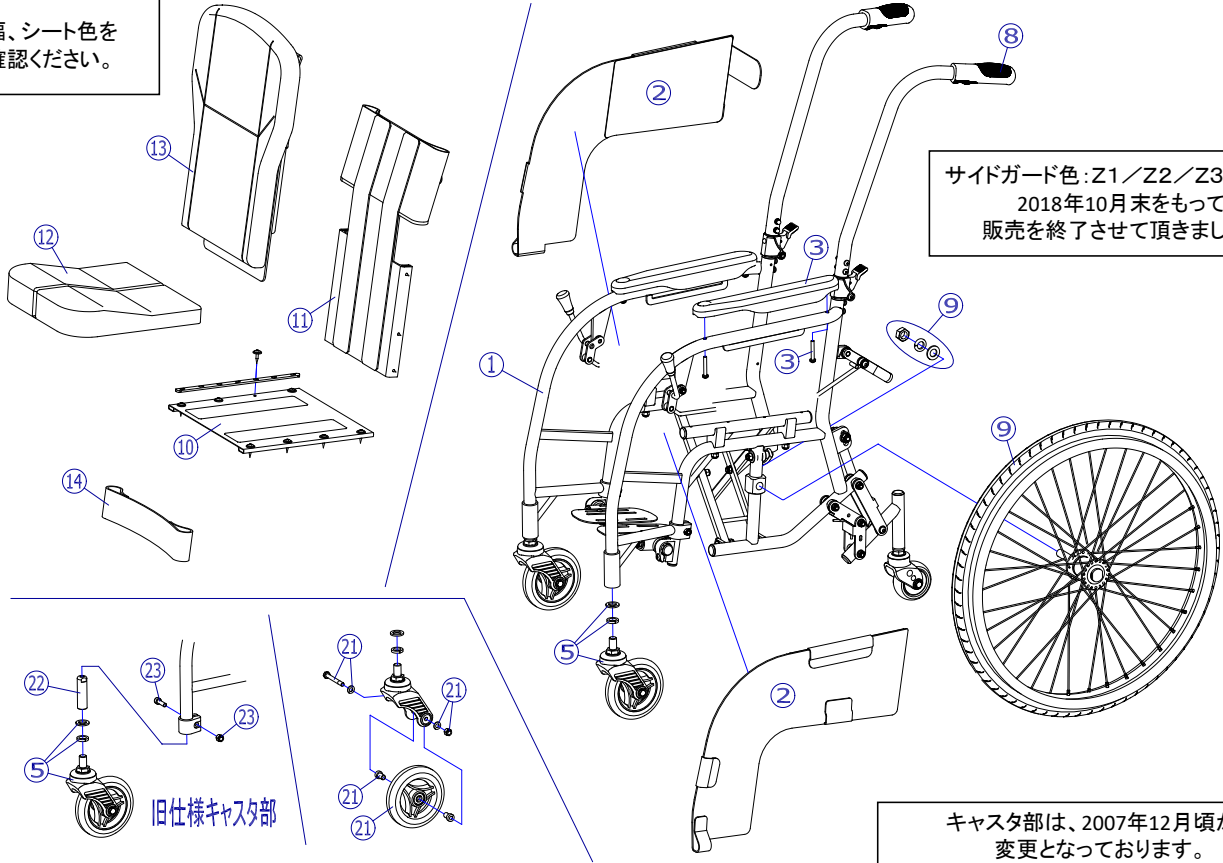

座幅、シート色をご確認ください。

サイドガード色: Z1/Z2/Z3/Z4は
2018年10月末をもって
販売を終了させて頂きました。

キャスト部は、2007年12月頃から
変更となっております。

番号	品番	品名	注文単位	一台使用数	見積価格	標準納期	備考
1	---	TT-Jr 本体	---	---	-	-	設定無
2	X-WK01-002L-00Z01	X TT-Jr用 サイドガード(左) Z-1	1	枚	1		販売終了
	X-WK01-002R-00Z01	X TT-Jr用 サイドガード(右) Z-1	1	枚	1		
	X-WK01-002L-00Z02	X TT-Jr用 サイドガード(左) Z-2	1	枚	1		
	X-WK01-002R-00Z02	X TT-Jr用 サイドガード(右) Z-2	1	枚	1		
	X-WK01-002L-00Z03	X TT-Jr用 サイドガード(左) Z-3	1	枚	1		
	X-WK01-002R-00Z03	X TT-Jr用 サイドガード(右) Z-3	1	枚	1		
	X-WK01-002L-00Z04	X TT-Jr用 サイドガード(左) Z-4	1	枚	1		
	X-WK01-002R-00Z04	X TT-Jr用 サイドガード(右) Z-4	1	枚	1		
	X-WK01-002L-00AP3	TT-Jr用 サイドガード(左) AP-3	1	枚	1		
	X-WK01-002R-00AP3	TT-Jr用 サイドガード(右) AP-3	1	枚	1		
3	X-PA02-007L	エアライトアームサポートパッド(左)	1	本	1		ボルト付
	X-PA02-007R	エアライトアームサポートパッド(右)	1	本	1		
5	X-WK01-004	TT-Jr用 フロント4インチキャストセット	1	個	2		
8	X-PA01-003	スリットグリップ	1	本	2		φ22mm用
		↑ 接着剤で取付けていただく事を推奨しております。					
9	X-WK01-009	TT-Jr用 20×1 車輪完成	1	本	2		
		↑ 専用の車輪となります。(ハンドリムインチアップ:アルミ仕様)					
タイヤ など	X-PD09-002	20×1 タイヤのみ	1	本	2		
	X-PD09-005	20×1 チューブ+フラップセット	1	本	2		スーパーバルブセット付
	X-PD09-006	20×1 タイヤ+チューブ+フラップセット	1	本	2		スーパーバルブセット付
10	X-WK01-010-26000	TT-Jr用 座ベースシートセット 260幅	1	枚	1		芯金、シートビス付
	X-WK01-010-28000	TT-Jr用 座ベースシートセット 280幅	1	枚	1		
	X-WK01-010-30000	TT-Jr用 座ベースシートセット 300幅	1	枚	1		
11	X-WK01-011-26000	TT-Jr用 背ベースシートセット 260幅	1	枚	1		芯金、シートビス付
	X-WK01-011-28000	TT-Jr用 背ベースシートセット 280幅	1	枚	1		
	X-WK01-011-30000	TT-Jr用 背ベースシートセット 300幅	1	枚	1		
注記	次ページへ続く						