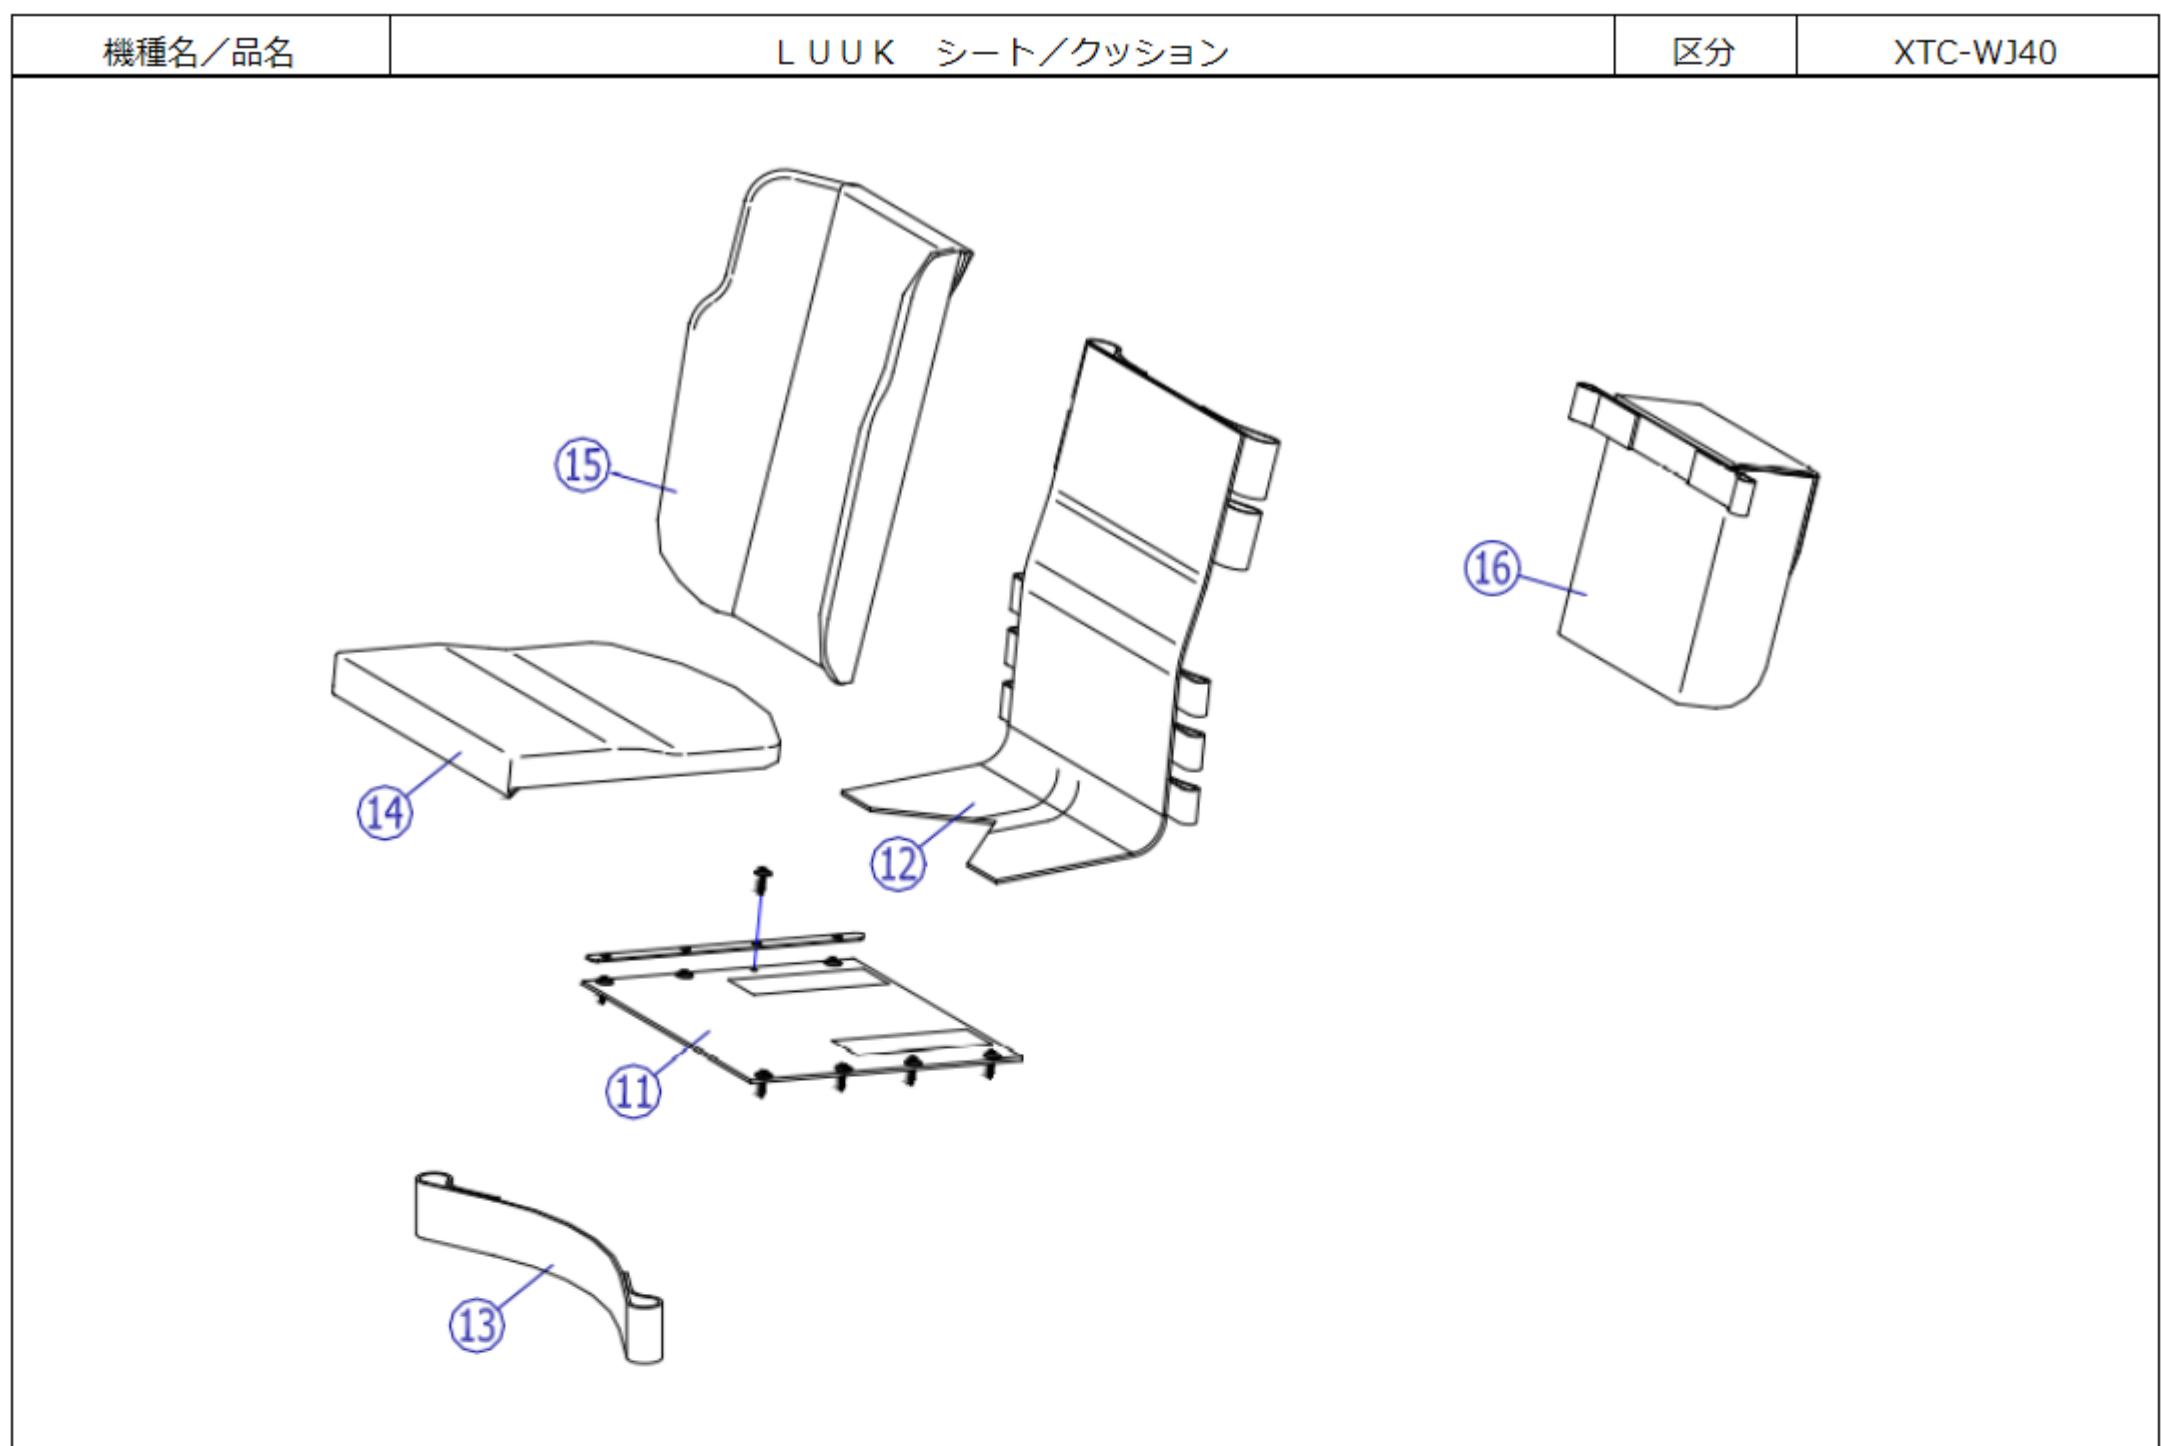

番号	品番	品名	注文単位	一台使用数	見積価格	備考
14	X-WJ40-014-28M08D	LUUK用 座立体クッション 280幅 M-8 260奥行	1 枚	1		
14	X-WJ40-014-28M08E	LUUK用 座立体クッション 280幅 M-8 280奥行	1 枚	1		
14	X-WJ40-014-28M08F	LUUK用 座立体クッション 280幅 M-8 300奥行	1 枚	1		
14	X-WJ40-014-28M08G	LUUK用 座立体クッション 280幅 M-8 320奥行	1 枚	1		
14	X-WJ40-014-30M08C	LUUK用 座立体クッション 300幅 M-8 240奥行	1 枚	1		
14	X-WJ40-014-30M08D	LUUK用 座立体クッション 300幅 M-8 260奥行	1 枚	1		
14	X-WJ40-014-30M08E	LUUK用 座立体クッション 300幅 M-8 280奥行	1 枚	1		
14	X-WJ40-014-30M08F	LUUK用 座立体クッション 300幅 M-8 300奥行	1 枚	1		
14	X-WJ40-014-30M08G	LUUK用 座立体クッション 300幅 M-8 320奥行	1 枚	1		
14	X-WJ40-014-32M08C	LUUK用 座立体クッション 320幅 M-8 240奥行	1 枚	1		
14	X-WJ40-014-32M08D	LUUK用 座立体クッション 320幅 M-8 260奥行	1 枚	1		
14	X-WJ40-014-32M08E	LUUK用 座立体クッション 320幅 M-8 280奥行	1 枚	1		
14	X-WJ40-014-32M08F	LUUK用 座立体クッション 320幅 M-8 300奥行	1 枚	1		
14	X-WJ40-014-32M08G	LUUK用 座立体クッション 320幅 M-8 320奥行	1 枚	1		
14	X-WJ40-014-34M08C	LUUK用 座立体クッション 340幅 M-8 240奥行	1 枚	1		
14	X-WJ40-014-34M08D	LUUK用 座立体クッション 340幅 M-8 260奥行	1 枚	1		
14	X-WJ40-014-34M08E	LUUK用 座立体クッション 340幅 M-8 280奥行	1 枚	1		
14	X-WJ40-014-34M08F	LUUK用 座立体クッション 340幅 M-8 300奥行	1 枚	1		
14	X-WJ40-014-34M08G	LUUK用 座立体クッション 340幅 M-8 320奥行	1 枚	1		
15	X-WJ40-015-30M02A	LUUK用 背加^ろシート 300幅 M-2 背高350	1 枚	1		座幅:300、320、340共通部品
15	X-WJ40-015-24M01A	LUUK用 背加^ろシート 240幅 M-1 背高350	1 枚	1		座幅:240、260、280共通部品
15	X-WJ40-015-24M02A	LUUK用 背加^ろシート 240幅 M-2 背高350	1 枚	1		座幅:240、260、280共通部品
15	X-WJ40-015-24M03A	LUUK用 背加^ろシート 240幅 M-3 背高350	1 枚	1		座幅:240、260、280共通部品
15	X-WJ40-015-24M06A	LUUK用 背加^ろシート 240幅 M-6 背高350	1 枚	1		座幅:240、260、280共通部品