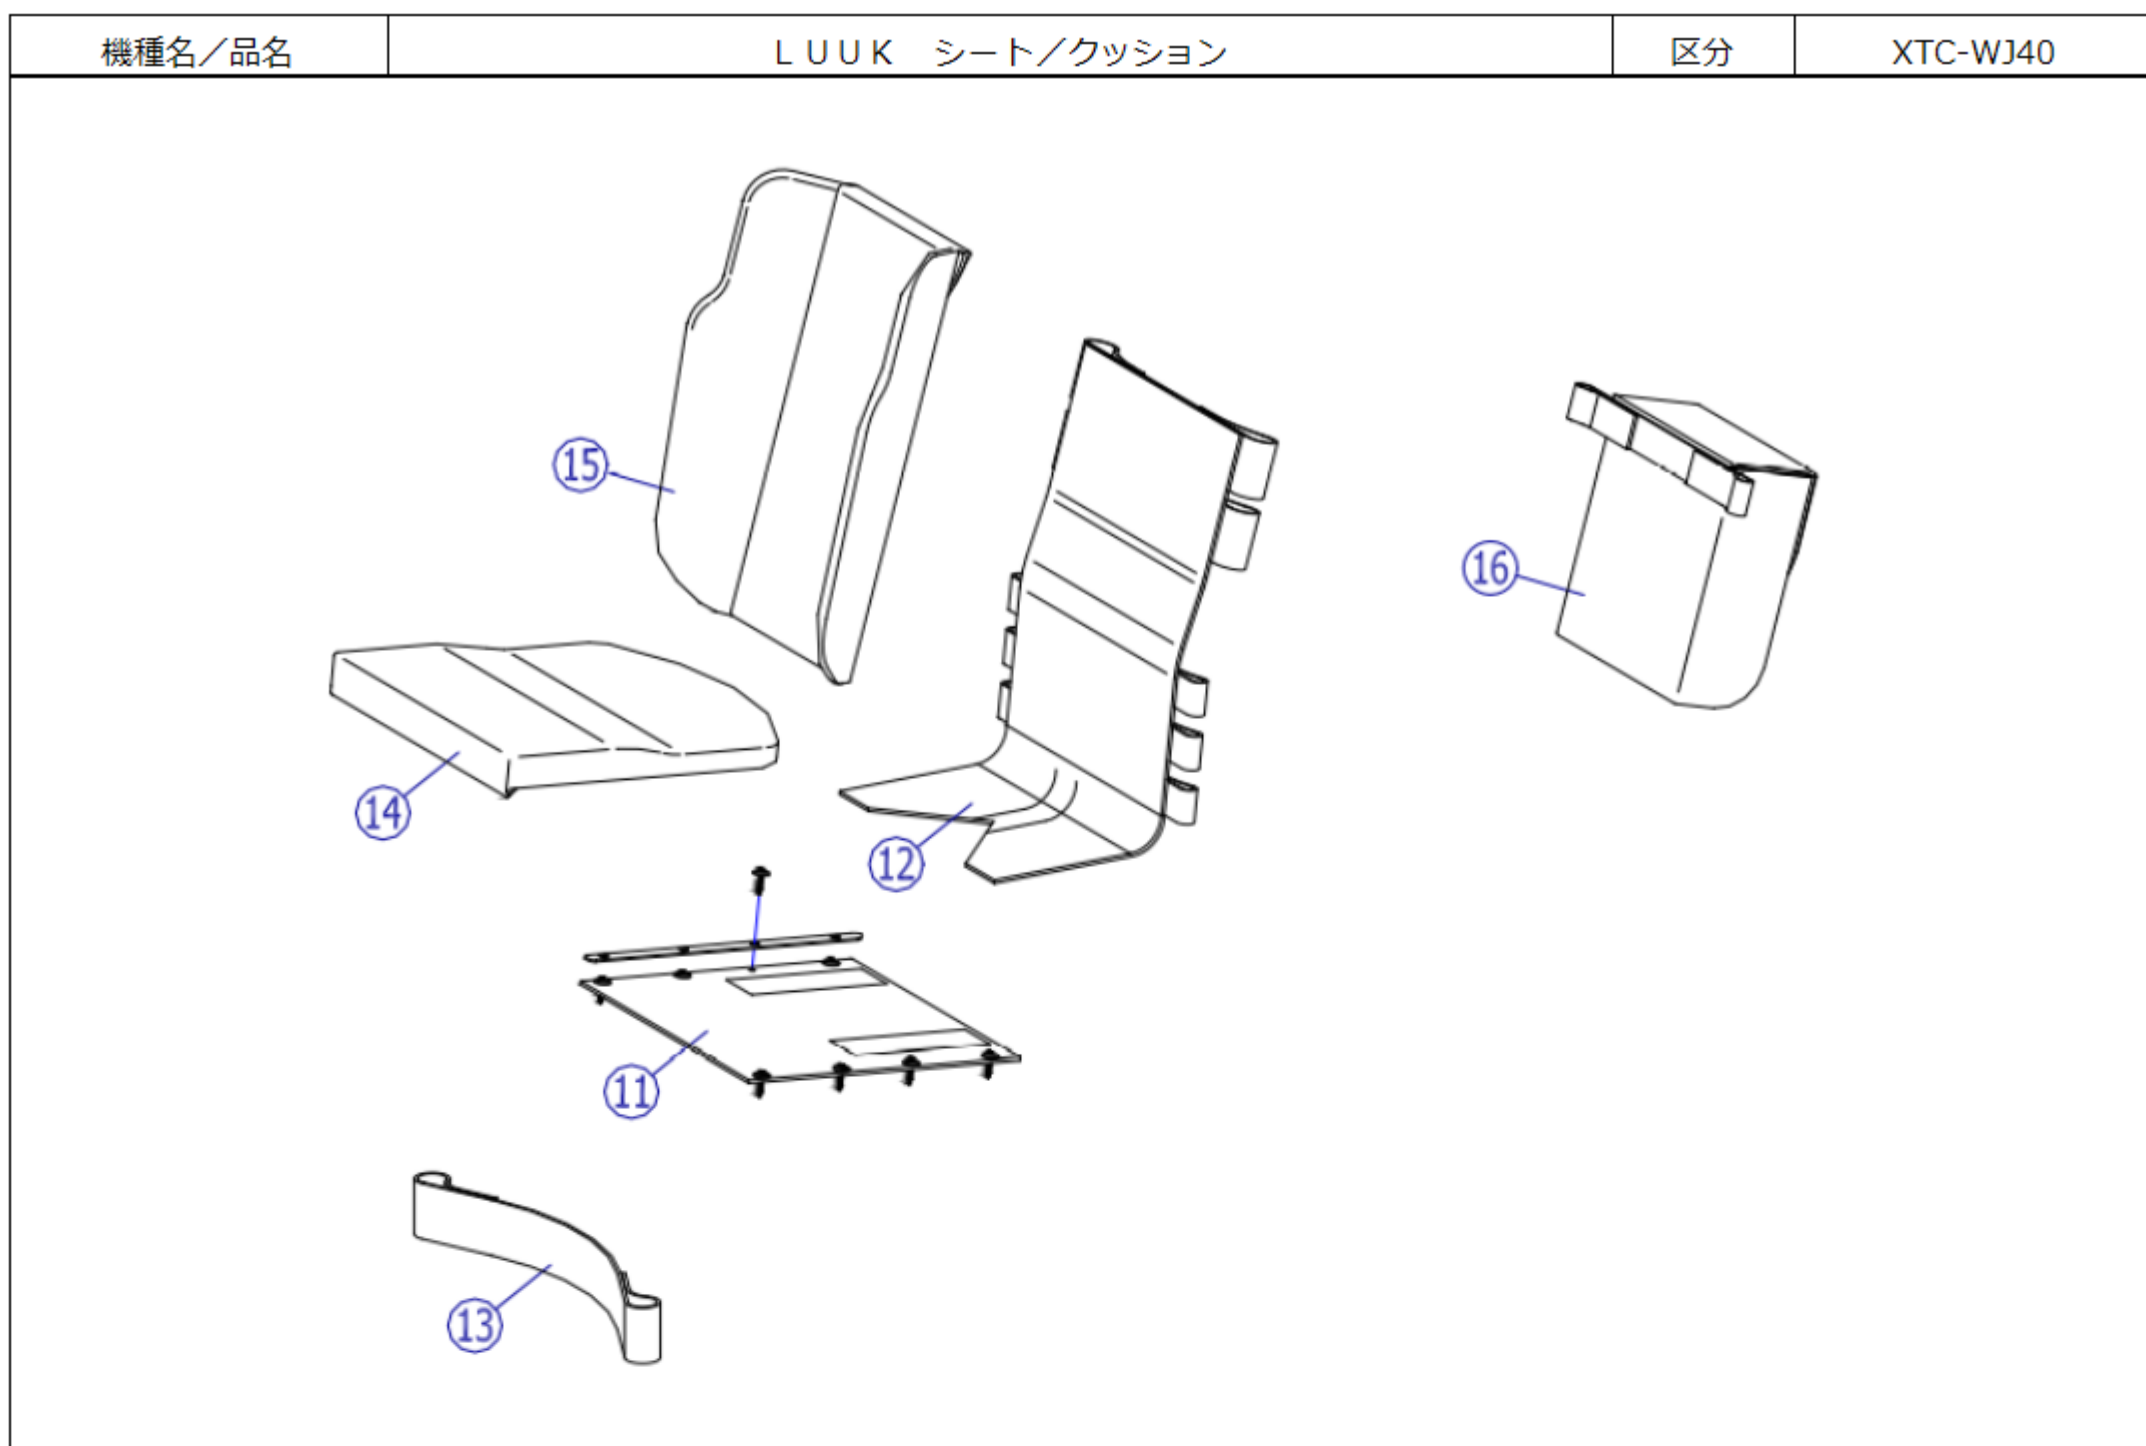

番号	品番	品名	注文単位	一台使用数	見積価格	備考
15	X-WJ40-015-30M09B	LUUK用 背加^ろ-シート 300幅 M-9 背高415	1 枚	1		座幅:300、320、340共通部品
15	X-WJ40-015-30M01C	LUUK用 背加^ろ-シート 300幅 M-1 背高480	1 枚	1		座幅:300、320、340共通部品
15	X-WJ40-015-30M02C	LUUK用 背加^ろ-シート 300幅 M-2 背高480	1 枚	1		座幅:300、320、340共通部品
15	X-WJ40-015-30M03C	LUUK用 背加^ろ-シート 300幅 M-3 背高480	1 枚	1		座幅:300、320、340共通部品
15	X-WJ40-015-30M06C	LUUK用 背加^ろ-シート 300幅 M-6 背高480	1 枚	1		座幅:300、320、340共通部品
15	X-WJ40-015-30M07C	LUUK用 背加^ろ-シート 300幅 M-7 背高480	1 枚	1		座幅:300、320、340共通部品
15	X-WJ40-015-30M09C	LUUK用 背加^ろ-シート 300幅 M-9 背高480	1 枚	1		座幅:300、320、340共通部品
16	X-WJ40-016	LUUK用 後付^ろケット	1 枚	1