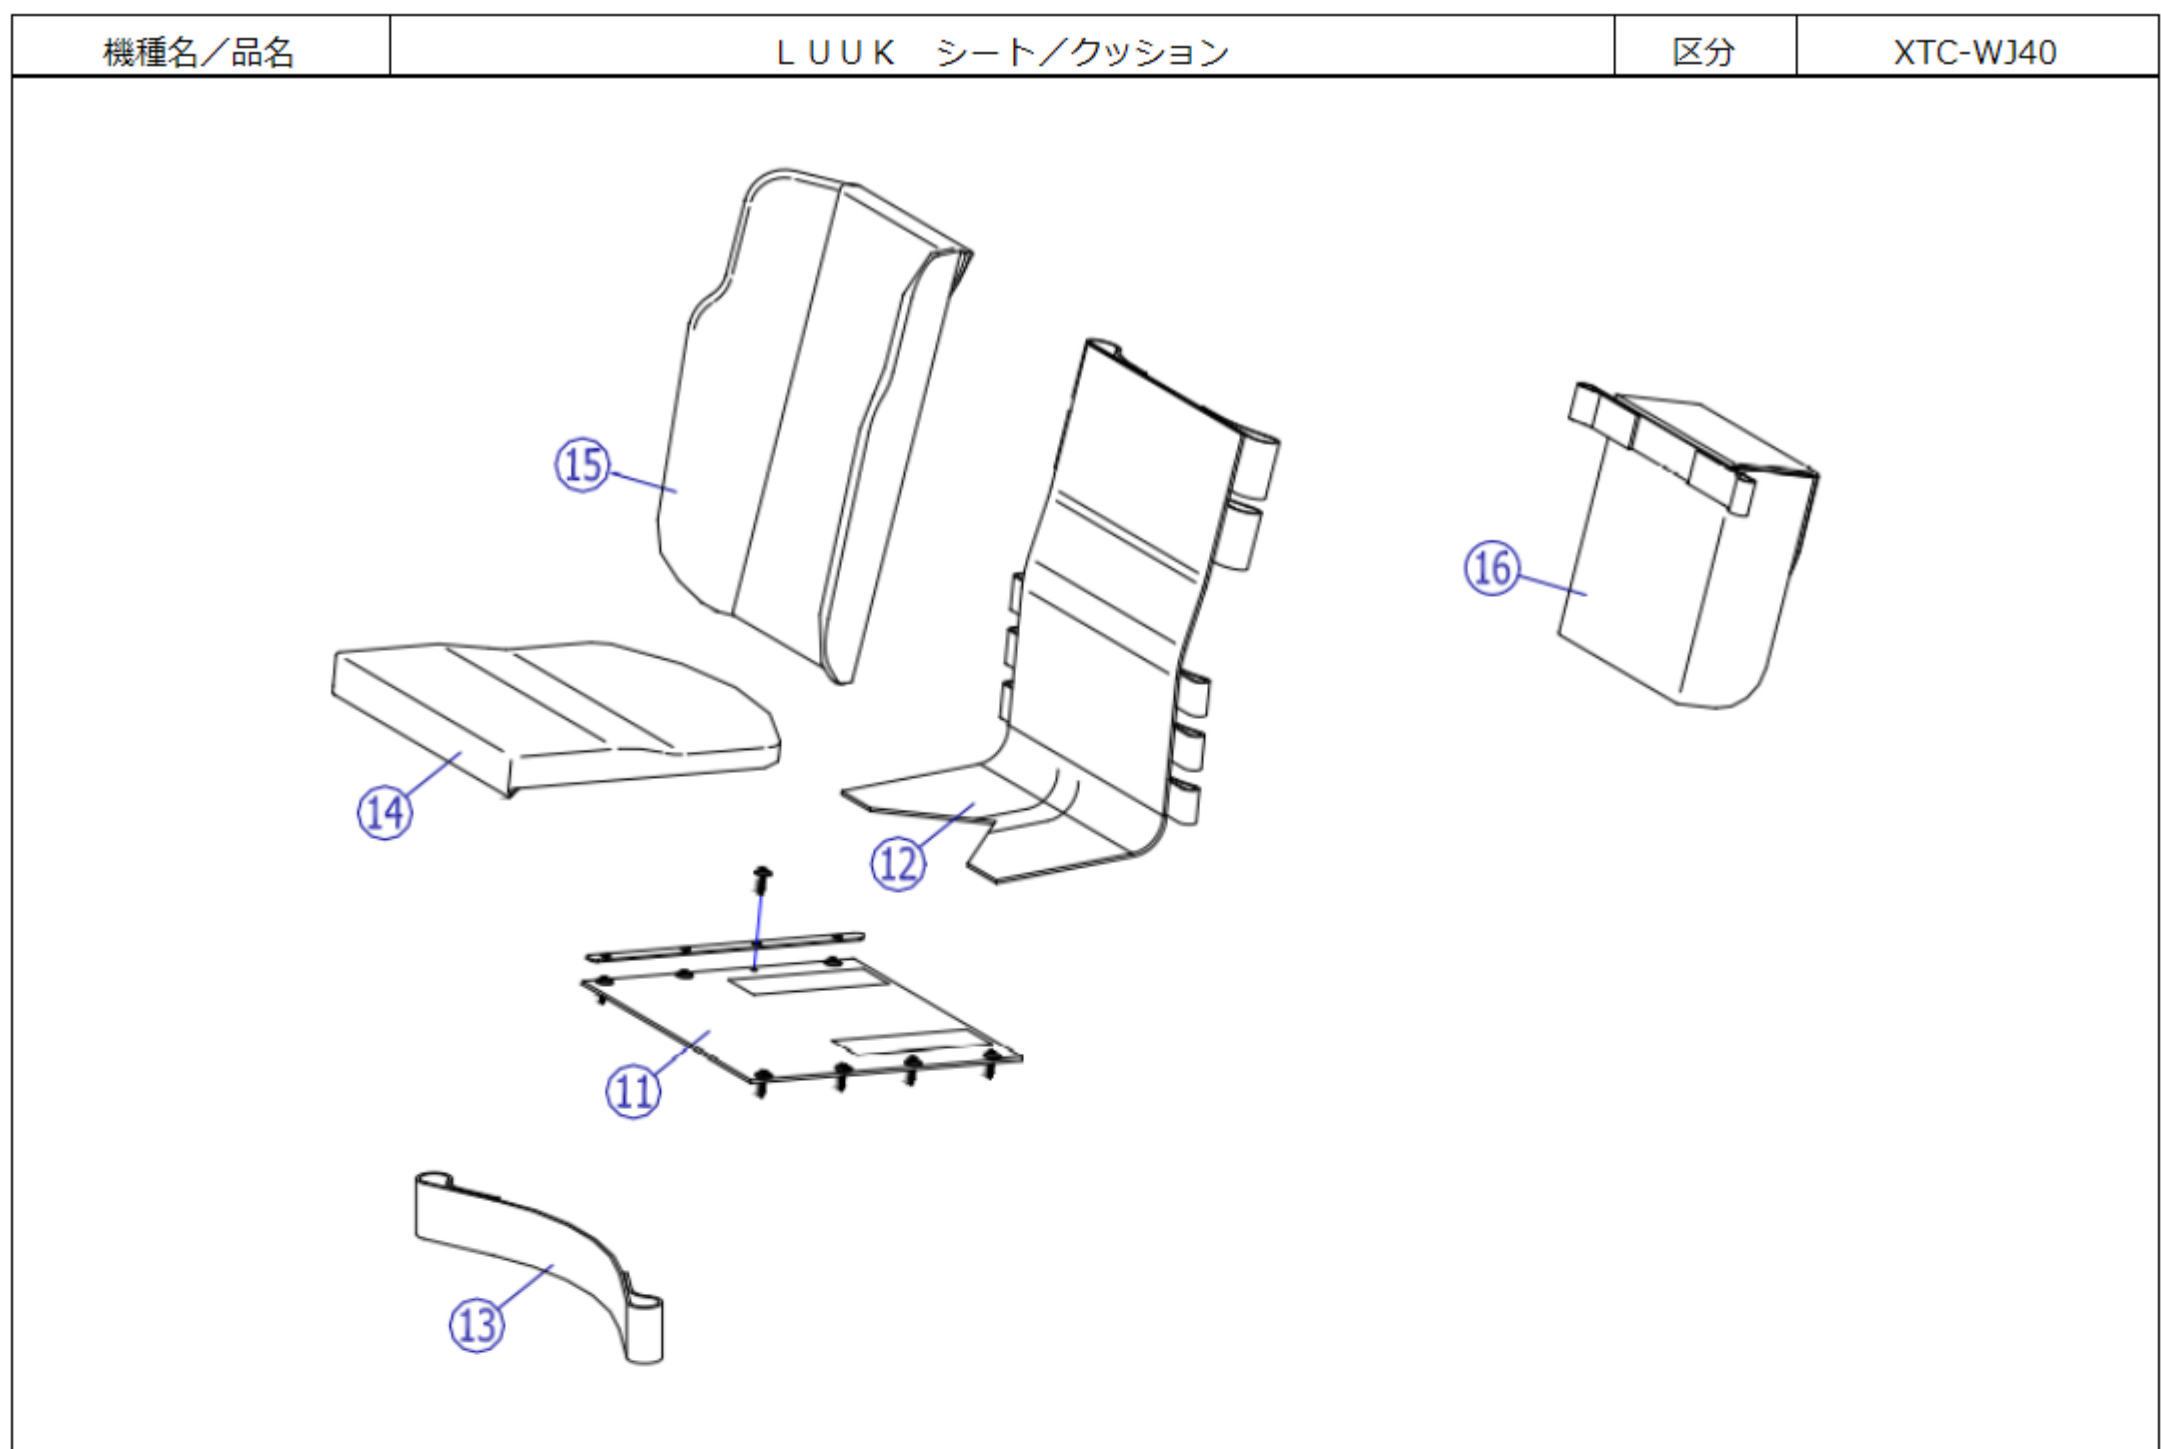

番号	品番	品名	注文単位	一台使用数	見積価格	備考
11	X-WJ40-011-2424	LUUK用 座墊-シート墊(芯金・シバ付) 240幅 240奥行	1枚	1		
11	X-WJ40-011-2426	LUUK用 座墊-シート墊(芯金・シバ付) 240幅 260奥行	1枚	1		
11	X-WJ40-011-2428	LUUK用 座墊-シート墊(芯金・シバ付) 240幅 280奥行	1枚	1		
11	X-WJ40-011-2430	LUUK用 座墊-シート墊(芯金・シバ付) 240幅 300奥行	1枚	1		
11	X-WJ40-011-2432	LUUK用 座墊-シート墊(芯金・シバ付) 240幅 320奥行	1枚	1		
11	X-WJ40-011-2624	LUUK用 座墊-シート墊(芯金・シバ付) 260幅 240奥行	1枚	1		
11	X-WJ40-011-2626	LUUK用 座墊-シート墊(芯金・シバ付) 260幅 260奥行	1枚	1		
11	X-WJ40-011-2628	LUUK用 座墊-シート墊(芯金・シバ付) 260幅 280奥行	1枚	1		
11	X-WJ40-011-2630	LUUK用 座墊-シート墊(芯金・シバ付) 260幅 300奥行	1枚	1		
11	X-WJ40-011-2632	LUUK用 座墊-シート墊(芯金・シバ付) 260幅 320奥行	1枚	1		
11	X-WJ40-011-2824	LUUK用 座墊-シート墊(芯金・シバ付) 280幅 240奥行	1枚	1		
11	X-WJ40-011-2826	LUUK用 座墊-シート墊(芯金・シバ付) 280幅 260奥行	1枚	1		
11	X-WJ40-011-2828	LUUK用 座墊-シート墊(芯金・シバ付) 280幅 280奥行	1枚	1		
11	X-WJ40-011-2830	LUUK用 座墊-シート墊(芯金・シバ付) 280幅 300奥行	1枚	1		
11	X-WJ40-011-2832	LUUK用 座墊-シート墊(芯金・シバ付) 280幅 320奥行	1枚	1		
11	X-WJ40-011-3024	LUUK用 座墊-シート墊(芯金・シバ付) 300幅 240奥行	1枚	1		
11	X-WJ40-011-3026	LUUK用 座墊-シート墊(芯金・シバ付) 300幅 260奥行	1枚	1		
11	X-WJ40-011-3028	LUUK用 座墊-シート墊(芯金・シバ付) 300幅 280奥行	1枚	1		
11	X-WJ40-011-3030	LUUK用 座墊-シート墊(芯金・シバ付) 300幅 300奥行	1枚	1		
11	X-WJ40-011-3032	LUUK用 座墊-シート墊(芯金・シバ付) 300幅 320奥行	1枚	1		
11	X-WJ40-011-3224	LUUK用 座墊-シート墊(芯金・シバ付) 320幅 240奥行	1枚	1		
11	X-WJ40-011-3226	LUUK用 座墊-シート墊(芯金・シバ付) 320幅 260奥行	1枚	1		
11	X-WJ40-011-3228	LUUK用 座墊-シート墊(芯金・シバ付) 320幅 280奥行	1枚	1		
11	X-WJ40-011-3230	LUUK用 座墊-シート墊(芯金・シバ付) 320幅 300奥行	1枚	1		