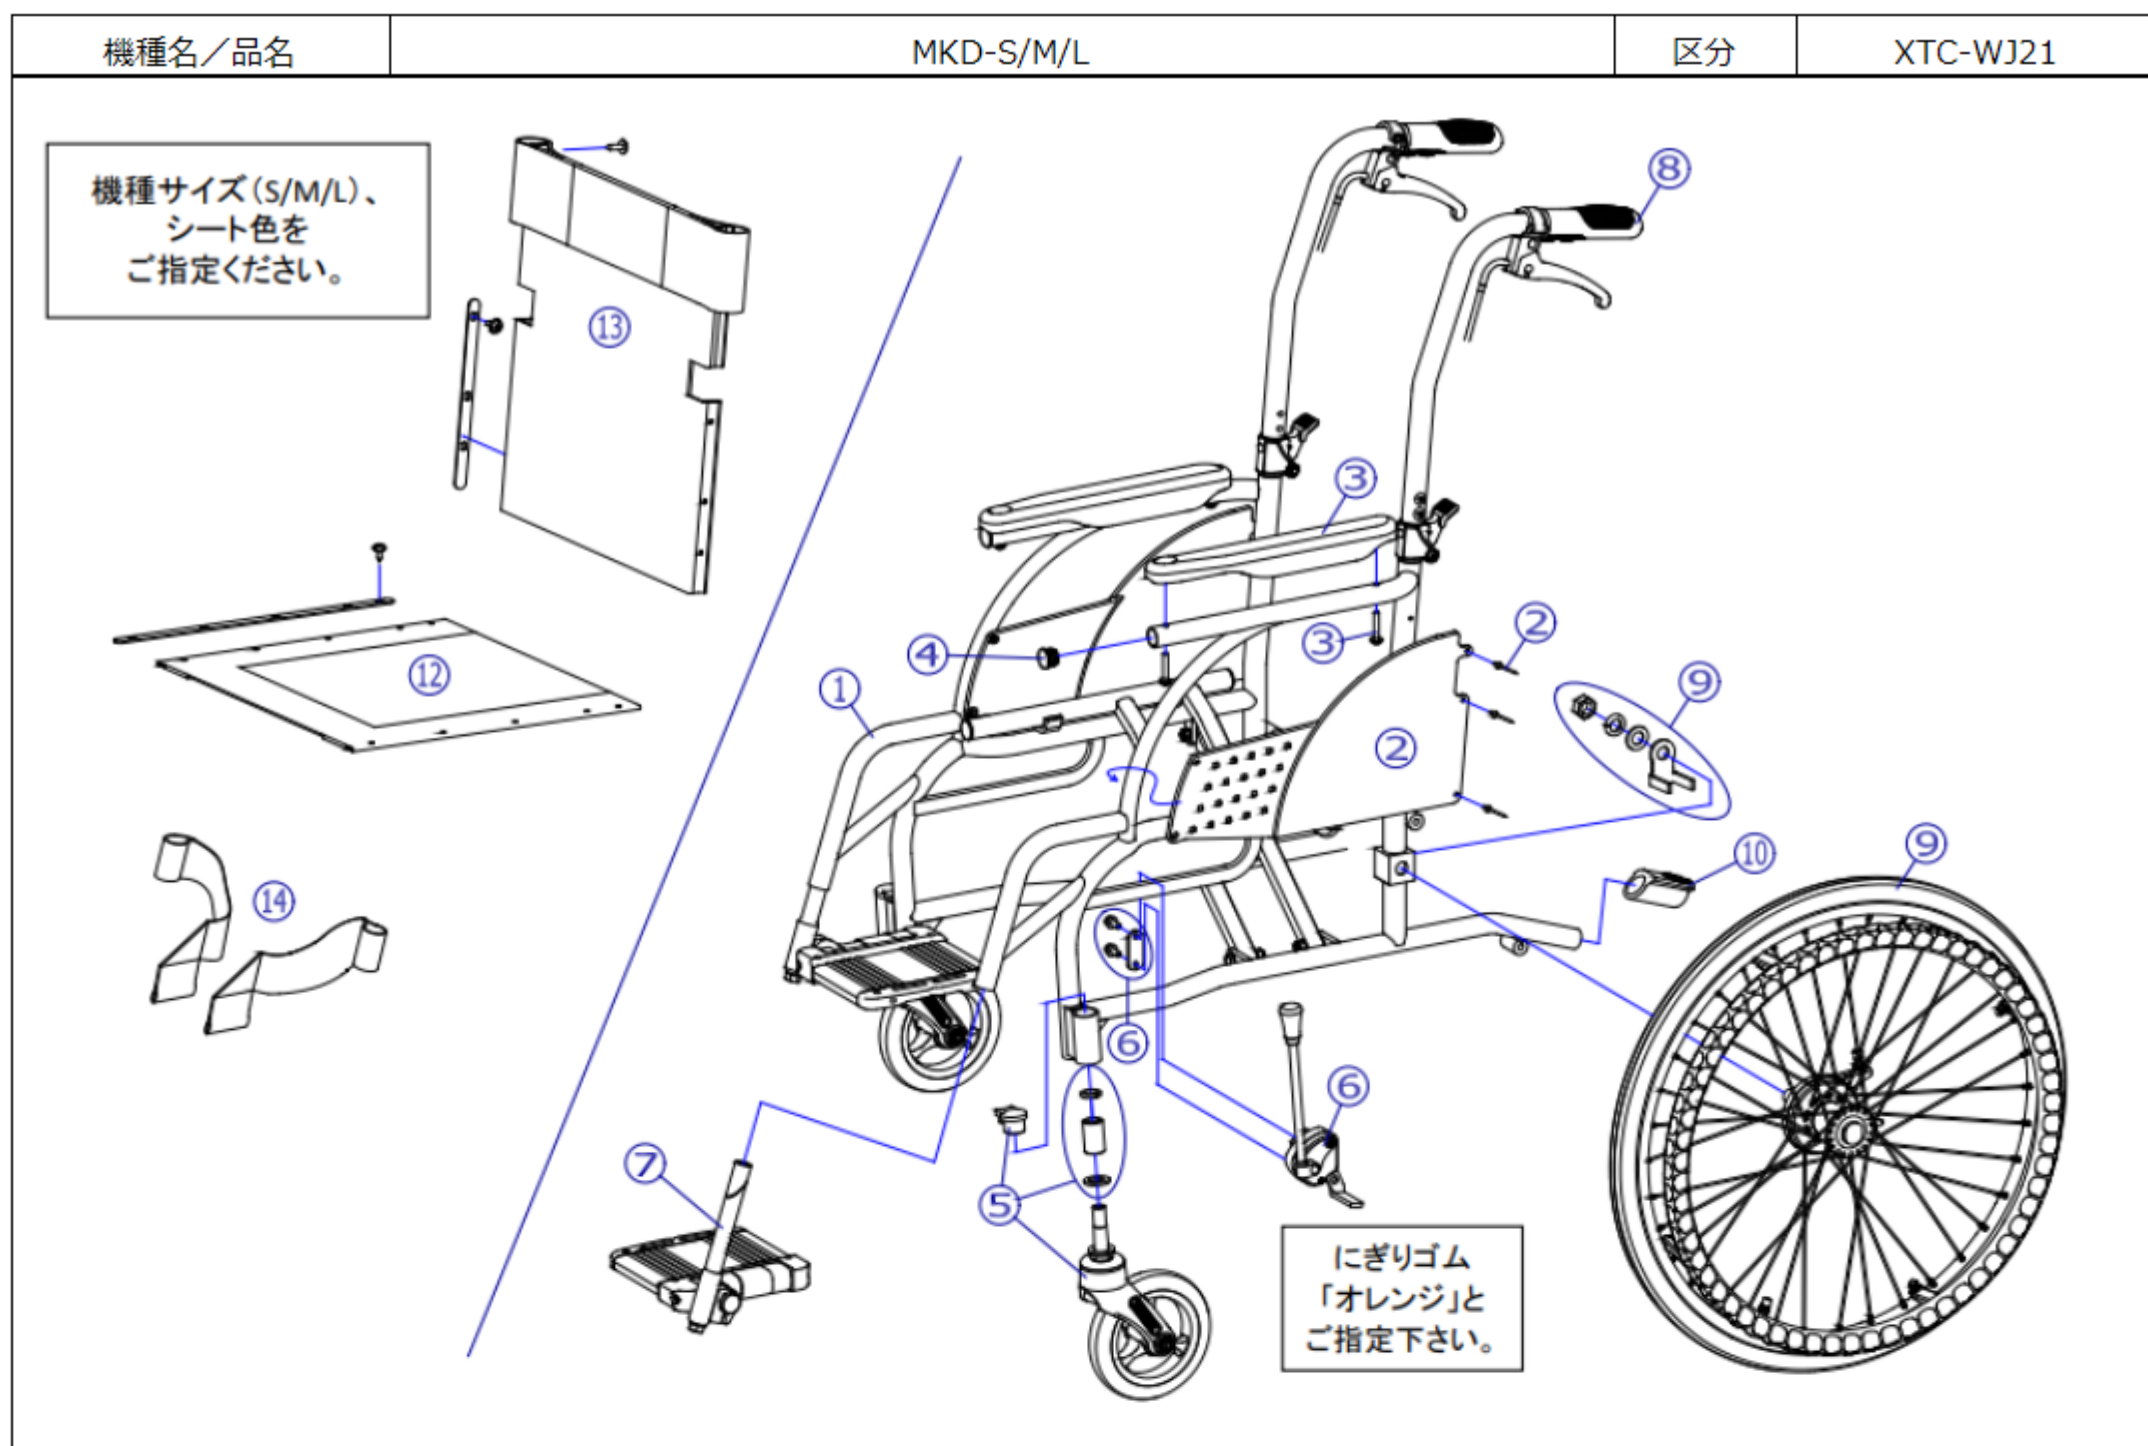

番号	品番	品名	注文単位	一台使用数	見積価格	備考
-	X-PD08-002	18×1-3/8 タイヤのみ	1本	2		
-	X-PD08-005	18×1-3/8 チューブ+フラスコシート	1本	2		スハ <sup>o</sup> -ハ <sup>o</sup> 脚 <sup>o</sup> 付
-	X-PD08-006	18×1-3/8 タイヤ+チューブ+フラスコシート	1本	2		スハ <sup>o</sup> -ハ <sup>o</sup> 脚 <sup>o</sup> 付
-	X-PD10-002	20×1-3/8 タイヤのみ	1本	2		
-	X-PD10-005	20×1-3/8 チューブ+フラスコシート	1本	2		スハ <sup>o</sup> -ハ <sup>o</sup> 脚 <sup>o</sup> 付
-	X-PD10-006	20×1-3/8 タイヤ+チューブ+フラスコシート	1本	2		スハ <sup>o</sup> -ハ <sup>o</sup> 脚 <sup>o</sup> 付
-	X-PD12-002	22×1-3/8 タイヤのみ	1本	2		
-	X-PD12-005	22×1-3/8 チューブ+フラスコシート	1本	2		スハ <sup>o</sup> -ハ <sup>o</sup> 脚 <sup>o</sup> 付
-	X-PD12-006	22×1-3/8 タイヤ+チューブ+フラスコシート	1本	2		スハ <sup>o</sup> -ハ <sup>o</sup> 脚 <sup>o</sup> 付
-	X-WJ22-014	MKD用 フレキワイヤ	1本	2		
1	---	本体フレーム	---	---		設定無
2	X-WJ21-002L	MKD用 側板シート(左)	1枚	2		リハ <sup>o</sup> 付
2	X-WJ21-002R	MKD用 側板シート(右)	1枚	2		リハ <sup>o</sup> 付
3	X-PA02-007L	17ait7-5mm-10 <sup>o</sup> 付(左)	1本	1		ホ <sup>o</sup> 付
3	X-PA02-007R	17ait7-5mm-10 <sup>o</sup> 付(右)	1本	1		ホ <sup>o</sup> 付
4	X-PA01-101	6分用中柱	1個	2		
5	X-PC02-016	5インチリフトキャスタ Dシート	1個	2		MKD-S/Mの場合
5	X-PC03-016	6インチリフトキャスタ Dシート	1個	2		MKD-Lの場合
6	X-WJ21-006L	MKD用 ミニタカフレキ(加 <sup>o</sup> -水色)(左)	1個	1		リハ <sup>o</sup> -長 170mm。にぎりゴ <sup>o</sup> 付
6	X-WJ21-006R	MKD用 ミニタカフレキ(加 <sup>o</sup> -水色)(右)	1個	1		リハ <sup>o</sup> -長 170mm。にぎりゴ <sup>o</sup> 付
7	X-WJ23-015L	MKD (L)用 フットプレート完成(左)	1枚	1		
7	X-WJ23-015R	MKD (L)用 フットプレート完成(右)	1枚	1		
7	X-WJ23-016L	MKD (M)用 フットプレート完成(左)	1枚	1		
7	X-WJ23-016R	MKD (M)用 フットプレート完成(右)	1枚	1		