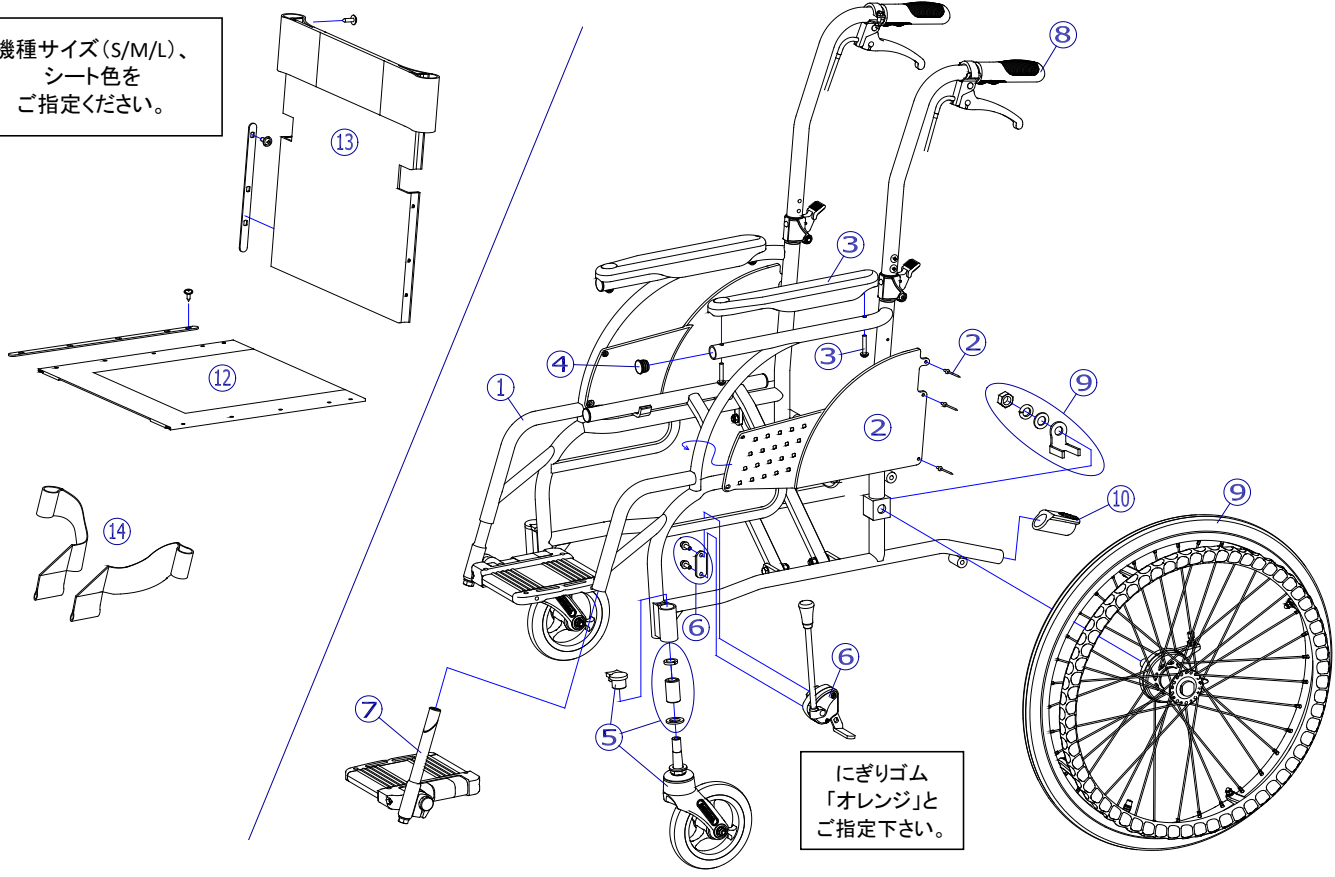

機種サイズ(S/M/L)、シート色をご指定ください。

にぎりゴム「オレンジ」とご指定下さい。

機種名／品名		MKD-S/M/L				ページ	XTC- WJ21B	
番号	品番	品名	注文単位		一台使用数	見積価格	標準納期	備考
1	---	本体フレーム	---	---	---	-	-	設定無
2	X-WJ21-002L	MKD用 側板セット(左)	1	枚	2			リベット付
	X-WJ21-002R	MKD用 側板セット(右)	1	枚	2			
3	X-PA02-007L	エアライトアームサポートパッド(左)	1	本	1			ボルト付
	X-PA02-007R	エアライトアームサポートパッド(右)	1	本	1			
4	X-PA01-101	6分用中栓	1	個	2			
5	X-PC02-016	5インチソリッドキャスタ Dセット	1	個	2			MKD-S/Mの場合
		↑ ショートシャフト式 5インチソリッドキャスタ+ネジ式キャスタケースキャップセット						
	X-PC03-016	6インチソリッドキャスタ Dセット	1	個	2			MKD-Lの場合
		↑ ショートシャフト式 6インチソリッドキャスタ+ネジ式キャスタケースキャップセット						
6	X-WJ21-006L	MKD用 ミニタックルブレーキ(カバー水色) (左)	1	個	1			レバー長 170mm カタログ (G) にぎりゴム「オレンジ」
	X-WJ21-006R	MKD用 ミニタックルブレーキ(カバー水色) (右)	1	個	1			
		↑ にぎりゴム「オレンジ」と指定してください。						
7	X-WJ23-015L	MKD (L)用 フットサポート完成(左)	1	枚	1			
	X-WJ23-015R	MKD (L)用 フットサポート完成(右)	1	枚	1			
	X-WJ23-016L	MKD (M)用 フットサポート完成(左)	1	枚	1			
	X-WJ23-016R	MKD (M)用 フットサポート完成(右)	1	枚	1			
	X-WJ23-017L	MKD (S)用 フットサポート完成(左)	1	枚	1			
	X-WJ23-017R	MKD (S)用 フットサポート完成(右)	1	枚	1			
8	X-PA01-003	スリットグリップ	1	本	2			φ22mm用
		↑ 接着剤で取付けていただく事を推奨しております。						
注記	次ページへ続く							