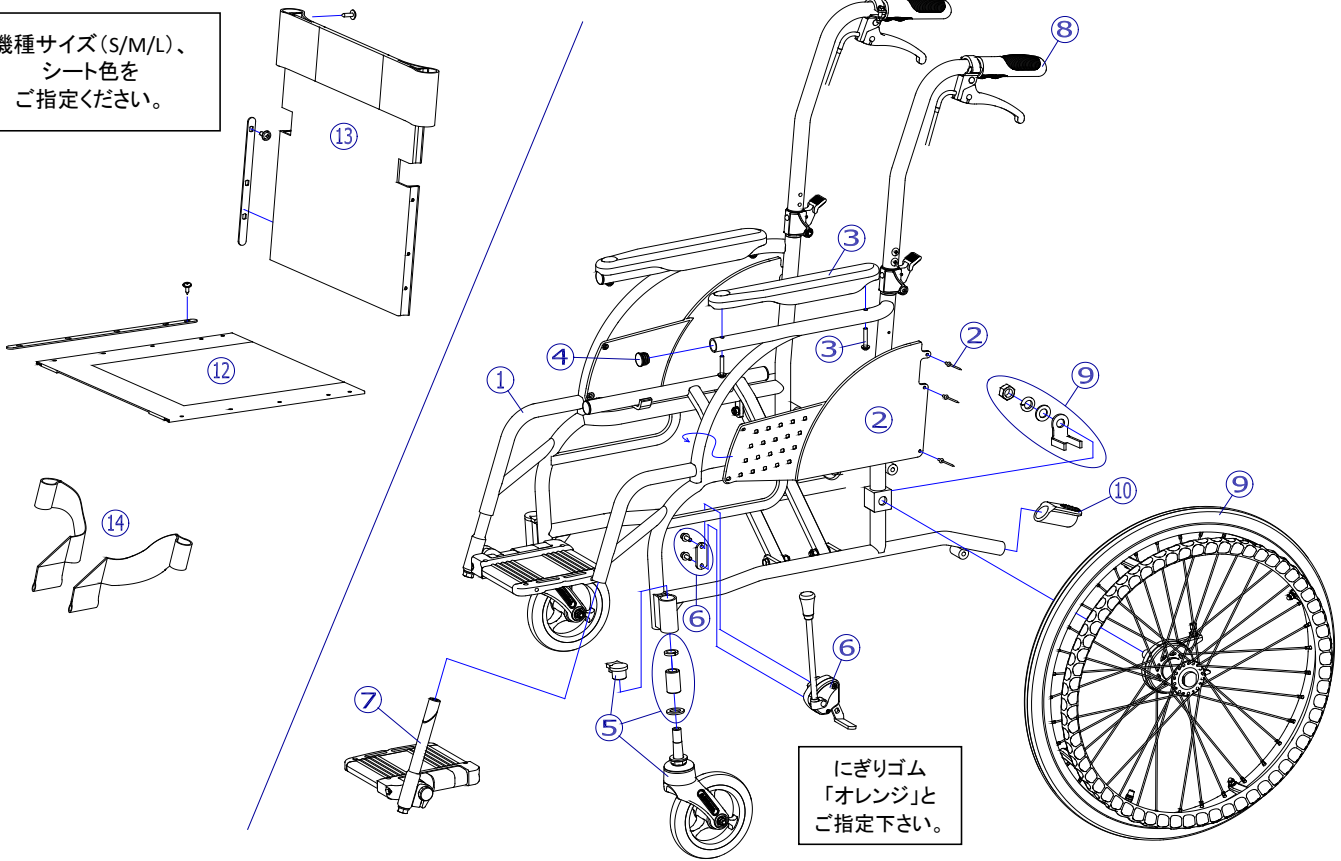

機種サイズ(S/M/L)、
シート色を
ご指定ください。

にぎりゴム
「オレンジ」と
ご指定下さい。

⑤

機種名/品名		MKD-S/M/L				ページ	XTC- WJ21D	
番号	品番	品名	注文単位	一台使用数	見積価格	標準納期	備考	
9	X-PD08-021L-2BA	18×1-3/8 ドラム車輪完成 タイプ2B-A (左)	1	本	1		MKD-Sの場合	
	X-PD08-021R-2BA	18×1-3/8 ドラム車輪完成 タイプ2B-A (右)	1	本	1			
	X-WJ21-007L-2BA	18×1-3/8 ドラム車輪完成 タイプ2B-A (左) MKDブレーキワイヤー付	1	本	1			
	X-WJ21-007R-2BA	18×1-3/8 ドラム車輪完成 タイプ2B-A (右) MKDブレーキワイヤー付	1	本	1			
	X-PD10-021L-2BA	20×1-3/8 ドラム車輪完成(爪間25mm) タイプ2B-A (左)	1	本	1		MKD-Mの場合	
	X-PD10-021R-2BA	20×1-3/8 ドラム車輪完成(爪間25mm) タイプ2B-A (右)	1	本	1			
	X-WJ21-008L-2BA	20×1-3/8 ドラム車輪完成 タイプ2B-A (左) MKDブレーキワイヤー付	1	本	1			
	X-WJ21-008R-2BA	20×1-3/8 ドラム車輪完成 タイプ2B-A (右) MKDブレーキワイヤー付	1	本	1			
	タイヤ など	X-PD12-021L-2BA	22×1-3/8 ドラム車輪完成(爪間25mm) タイプ2B-A (左)	1	本	1		MKD-Lの場合
		X-PD12-021R-2BA	22×1-3/8 ドラム車輪完成(爪間25mm) タイプ2B-A (右)	1	本	1		
X-WJ21-009L-2BA		22×1-3/8 ドラム車輪完成 タイプ2B-A (左) MKDブレーキワイヤー付	1	本	1			
X-WJ21-009R-2BA		22×1-3/8 ドラム車輪完成 タイプ2B-A (右) MKDブレーキワイヤー付	1	本	1			
X-PD08-002		18×1-3/8 タイヤのみ	1	本	2		スーパーバルブセット付	
X-PD08-005		18×1-3/8 チューブ+フラップセット	1	本	2		スーパーバルブセット付	
X-PD08-006	18×1-3/8 タイヤ+チューブ+フラップセット	1	本	2		スーパーバルブセット付		
10	X-PD10-002	20×1-3/8 タイヤのみ	1	本	2		スーパーバルブセット付	
	X-PD10-005	20×1-3/8 チューブ+フラップセット	1	本	2		スーパーバルブセット付	
	X-PD10-006	20×1-3/8 タイヤ+チューブ+フラップセット	1	本	2		スーパーバルブセット付	
	X-PD12-002	22×1-3/8 タイヤのみ	1	本	2		スーパーバルブセット付	
	X-PD12-005	22×1-3/8 チューブ+フラップセット	1	本	2		スーパーバルブセット付	
	X-PD12-006	22×1-3/8 タイヤ+チューブ+フラップセット	1	本	2		スーパーバルブセット付	
	X-WJ22-014	MKD用 ブレーキワイヤー	1	本	2			
	X-PA01-014	ティッピングキャップ	1	個	2			
注記