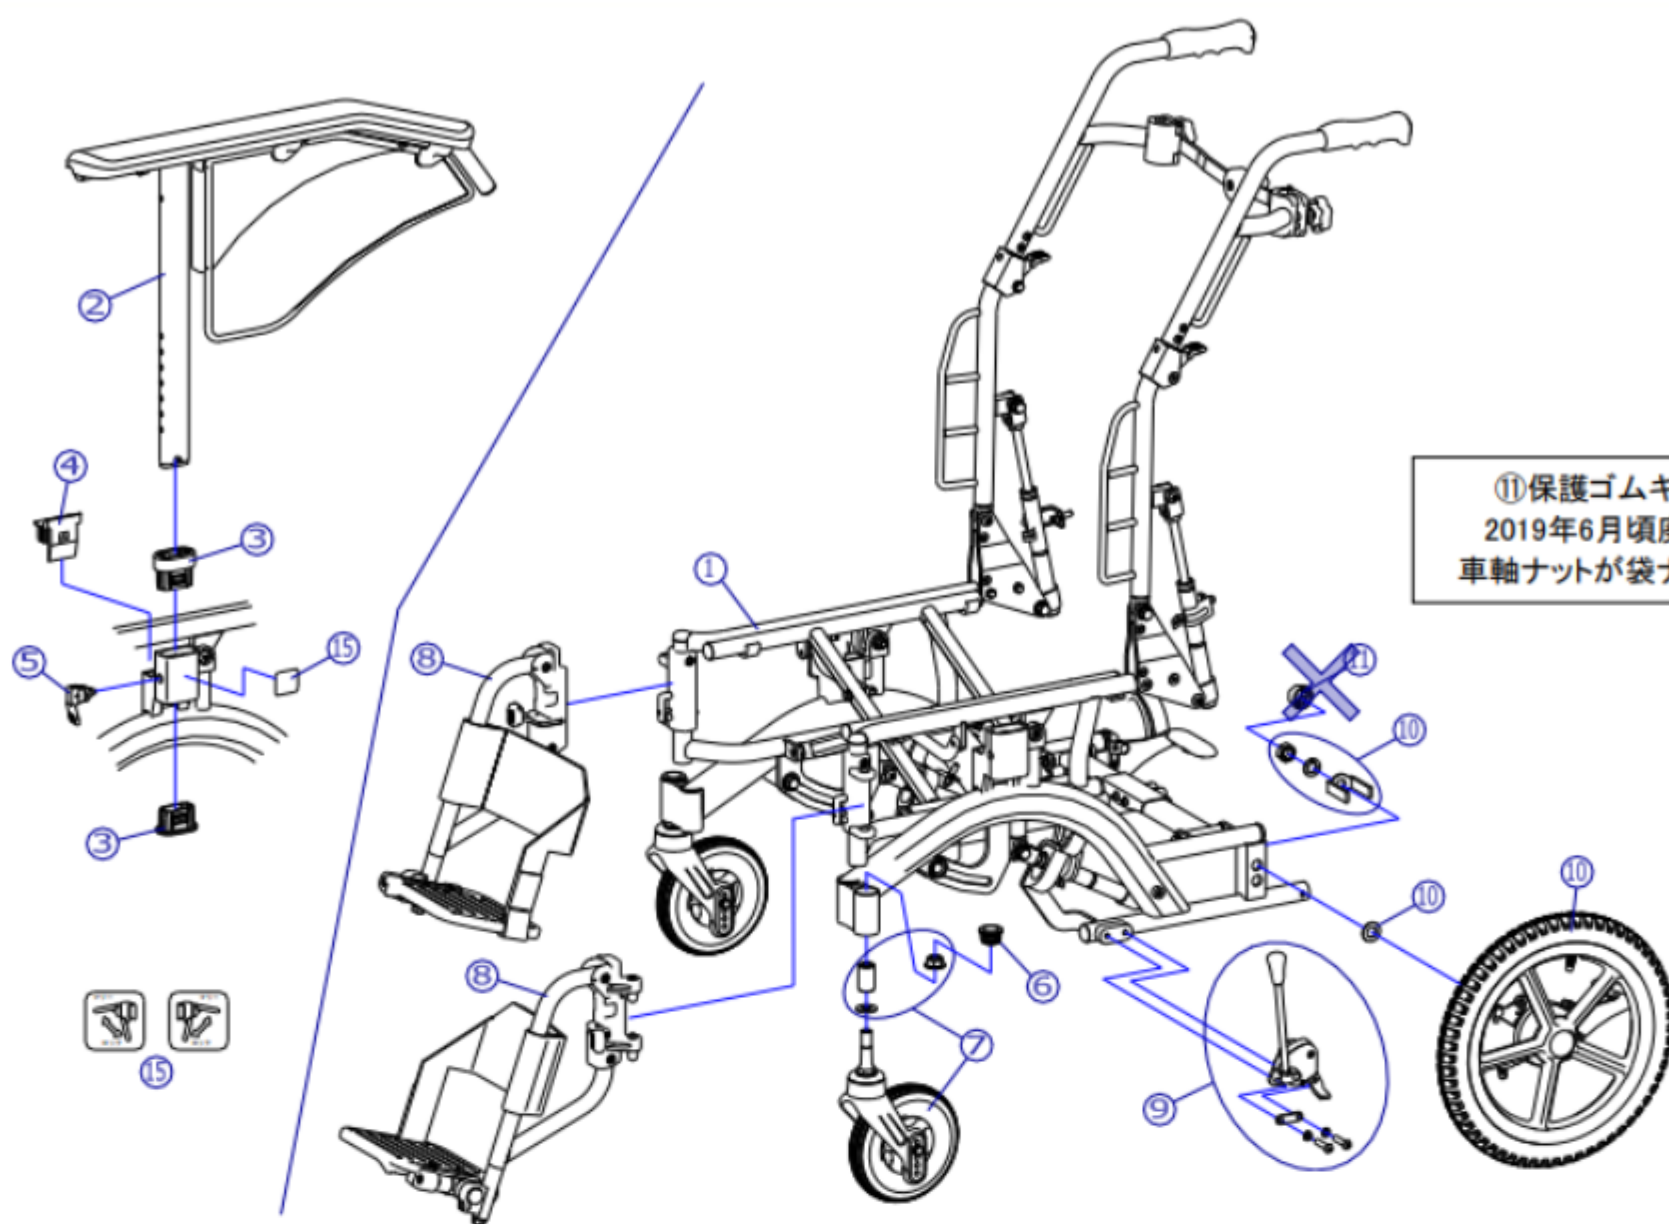

番号	品番	品名	注文単位	一台使用数	見積価格	備考
-	X-PC05-025	6インチPUキャスタ輪(アシスタブル用)付セット	1 個	2		
-	X-PD03-002	12×1-3/8 タイヤのみ	1 本	2		
-	X-PD03-005	12×1-3/8 チューブ+フライングセット	1 本	2		スバル・バルブセット付
1	---	MH-CR3D 本体	---	---		
2	X-WH42-002L	MH-CR3D用 アームレスト(左)	1 本	1		
2	X-WH42-002R	MH-CR3D用 アームレスト(右)	1 本	1		
3	X-WH24-003U	肘掛アクターキャップ【AU】	1 個	2		上側
3	X-WH24-003D	肘掛アクターキャップ【AD】	1 個	2		下側
4	X-WH24-004	肘掛アクター安全キャップ【A】	1 個	2		
5	X-PA03-013	ロングレグタイプ(橙)	1 個	2		オレンジ色
6	X-WC37-002	キャスターキャップ【N】	1 個	2		
7	X-WH42-007	MH-CR3D用 6インチPUアシスタブルキャスタ完成	1 個	2		締結部品付
8	X-WH42-008L	MH-CR3D用 シングアクト完成(左)	1 個	1		
8	X-WH42-008R	MH-CR3D用 シングアクト完成(右)	1 個	1		
9	X-WH30-001L	OS-12TRS用 ミニタカローレセット(左)	1 個	1		OS-12TRS用と共通
9	X-WH30-001R	OS-12TRS用 ミニタカローレセット(右)	1 個	1		OS-12TRS用と共通
10	X-WH42-012L	MH-CR3D用 12インチ50mm車輪(左)	1 本	1		タイヤ無
10	X-WH42-012R	MH-CR3D用 12インチ50mm車輪(右)	1 本	1		タイヤ無
10	X-WH42-010L	MH-CR3D用 12インチ50mm車輪(左) タイヤ-LC01付	1 本	1		
10	X-WH42-010R	MH-CR3D用 12インチ50mm車輪(右) タイヤ-LC01付	1 本	1		
10	X-WH42-012L-HB	MH-CR3D用 12インチ50mm車輪 ハブリット仕様(左)	1 本	1		タイヤ無
10	X-WH42-012R-HB	MH-CR3D用 12インチ50mm車輪 ハブリット仕様(右)	1 本	1		タイヤ無
10	X-WH42-010L-HB	MH-CR3D用 12インチ50mm車輪 ハブリット仕様(左) タイヤ-LC01付	1 本	1		
10	X-WH42-010R-HB	MH-CR3D用 12インチ50mm車輪 ハブリット仕様(右) タイヤ-LC01付	1 本	1		

機種名/品名

マイチルトコンパクト MH-CR3D 本体

区分

XTC-WH42

⑪保護ゴムキャップは  
2019年6月頃廃止となり  
車軸ナットが袋ナットへ変更

番号	品番	品名	注文単位	一台使用数	見積価格	備考
15	X-WH28-017L	肘掛上下 ロックパネール(左)	1 枚	1		
15	X-WH28-017R	肘掛上下 ロックパネール(右)	1 枚	1		