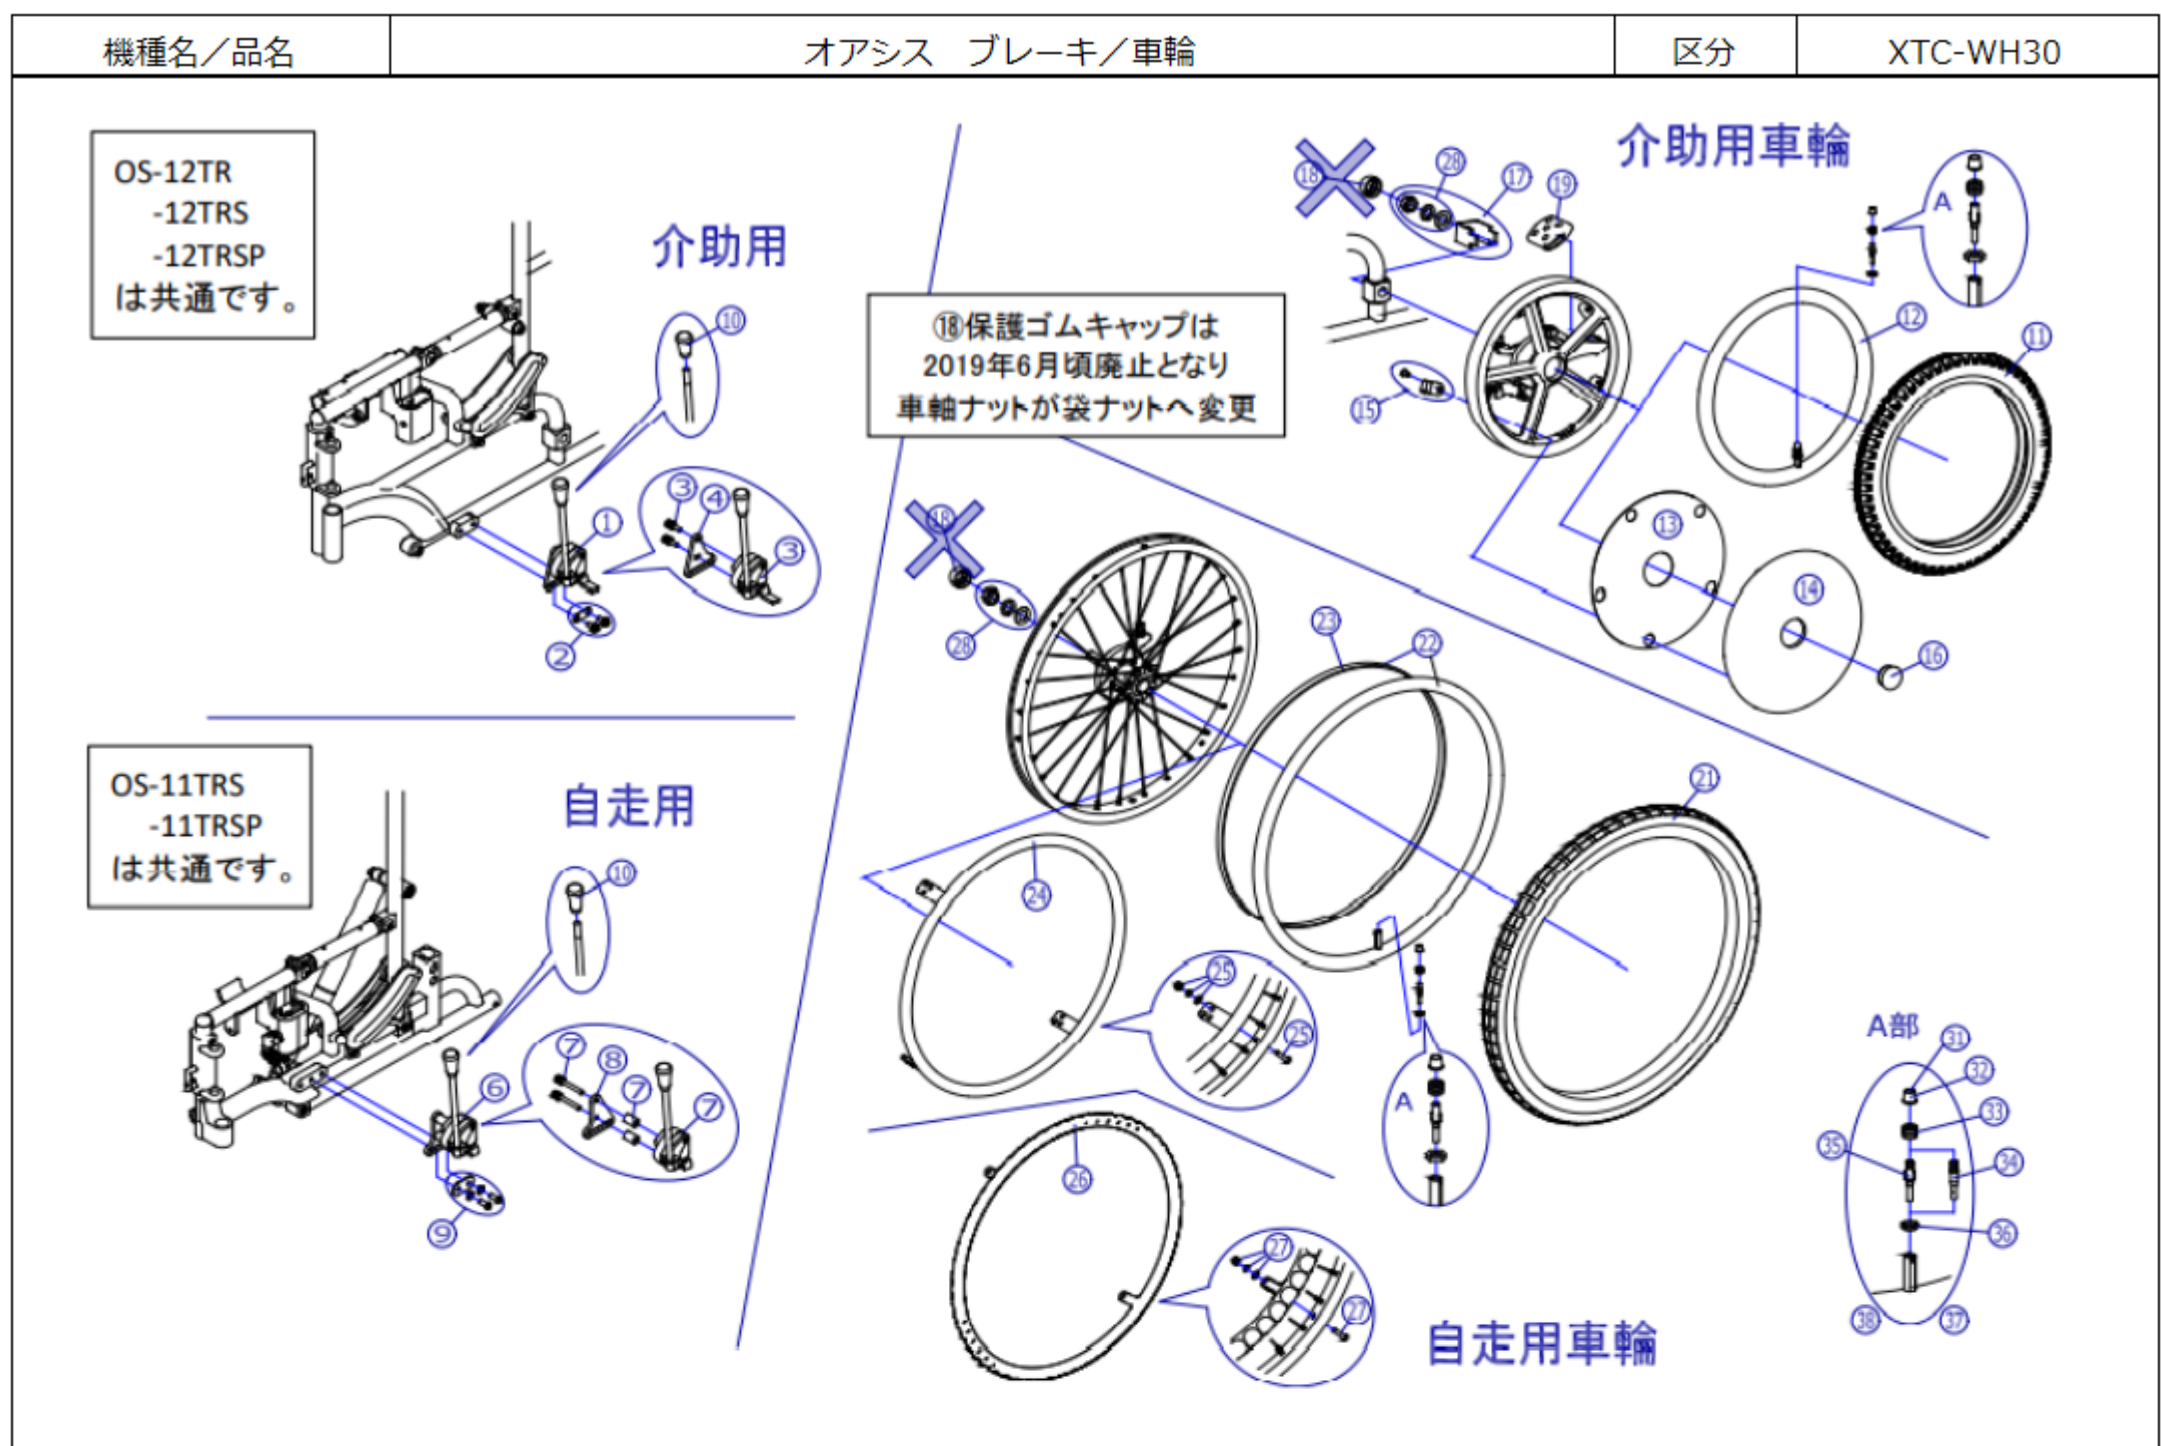

番号	品番	品名	注文単位	一台使用数	見積価格	備考
-	X-PD03-006	12×1-3/8 タイヤ+チューブ+ワラップセット	1本	2		?付
-	X-PD08-006	18×1-3/8 タイヤ+チューブ+ワラップセット	1本	2		?、?、?のセット
1	X-WH30-001L	OS-12TRS用 ミニタックブレーキ外(左)	1個	1		②、③、④、⑩のセット
1	X-WH30-001R	OS-12TRS用 ミニタックブレーキ外(右)	1個	1		②、③、④、⑩のセット
2	X-WH30-002	OS-12TRS用 ミニタック取付ホルダセット	1個	2		
3	X-WH30-003L	OS-12TRS用 ミニタックブレーキ(左)	1個	1		⑩にぎりジョム付
3	X-WH30-003R	OS-12TRS用 ミニタックブレーキ(右)	1個	1		⑩にぎりジョム付
4	X-WH48-014	ミニタック取付板	1枚	2		
6	X-WH30-006L	OS-11TRS用 ミニタックブレーキ外(左)	1個	1		⑦、⑧、⑨、⑩のセット
6	X-WH30-006R	OS-11TRS用 ミニタックブレーキ外(右)	1個	1		⑦、⑧、⑨、⑩のセット
7	X-WH30-007L	OS-11TRS用 ミニタックブレーキ(左)	1個	1		⑩にぎりジョム付
7	X-WH30-007R	OS-11TRS用 ミニタックブレーキ(右)	1個	1		⑩にぎりジョム付
8	X-WH30-008	OS-11TRS用 ミニタック取付板	1枚	2		
9	X-WH30-009	OS-11TRS用 ミニタック取付ホルダセット	1個	2		
10	X-PB02-024	ミニタックブレーキ用 にぎりジョム(オレンジ)	1個	1		
11	X-PD03-002	12×1-3/8 タイヤのみ	1本	2		
12	X-PD03-005	12×1-3/8 チューブ+ワラップセット	1本	2		?付
13	X-WH30-013	12インチ樹脂ホイールカバー	1枚	2		
14	X-WH30-014	12インチ樹脂ホイールカバー	1枚	2		⑩、⑪付
15	X-WH30-015	12インチ樹脂ホイールカバー用固定部品(5個セット)	1個	2		5個組
16	X-PD04-016	樹脂ホイール用キャップ	1個	2		
17	X-PB05-010	ドローリ固定部品セット	1個	2		
19	X-PB03-012	ドローリ用ハブジョム	1個	2		オレンジ
21	X-PD08-002	18×1-3/8 タイヤのみ	1本	2		

番号	品番	品名	注文単位	一台使用数	見積価格	備考
22	X-PD08-005	18×1-3/8 1-7° +75°セット	1本	2		?付
23	X-PD08-004	18×1-3/8 75°のみ	1本	2		
24	X-WH30-024	OS-11TRS用 18インチ爪間25mm アルミハットリム	1本	2		
25	X-WH30-025	OS-11TRS用 アルミハットリム用ボルト(4本セット)	1個	2		
26	X-PD08-017	18インチ爪間25mm 樹脂ハットリム	1本	2		
27	X-PD08-018	樹脂ハットリム用ボルトセット(4本セット)	1個	2		
28	X-PD01-007	車輪固定ナットセット	1個	2		旧仕様 / シルバー
28	X-WC31-017	車輪固定袋ナットセット	1個	2		黒
31	X-PD02-007	ハットキャップ(青)	1個	2		
32	X-PD02-008	ハットキャップ(黒)	1個	2		
33	---	トップナット	--	-		セットでの販売となります
34	X-PD02-010	スパーハット	1個	2		ハットキャップ(青)付
35	X-PD02-011	虫歯ハット	1個	2		ハットキャップ(黒)付
36	---	リムナット	--	-		セットでの販売となります
37	X-PD02-013	スパーハットセット	1個	2		
38	X-PD02-014	虫歯ハットセット	1個	2		