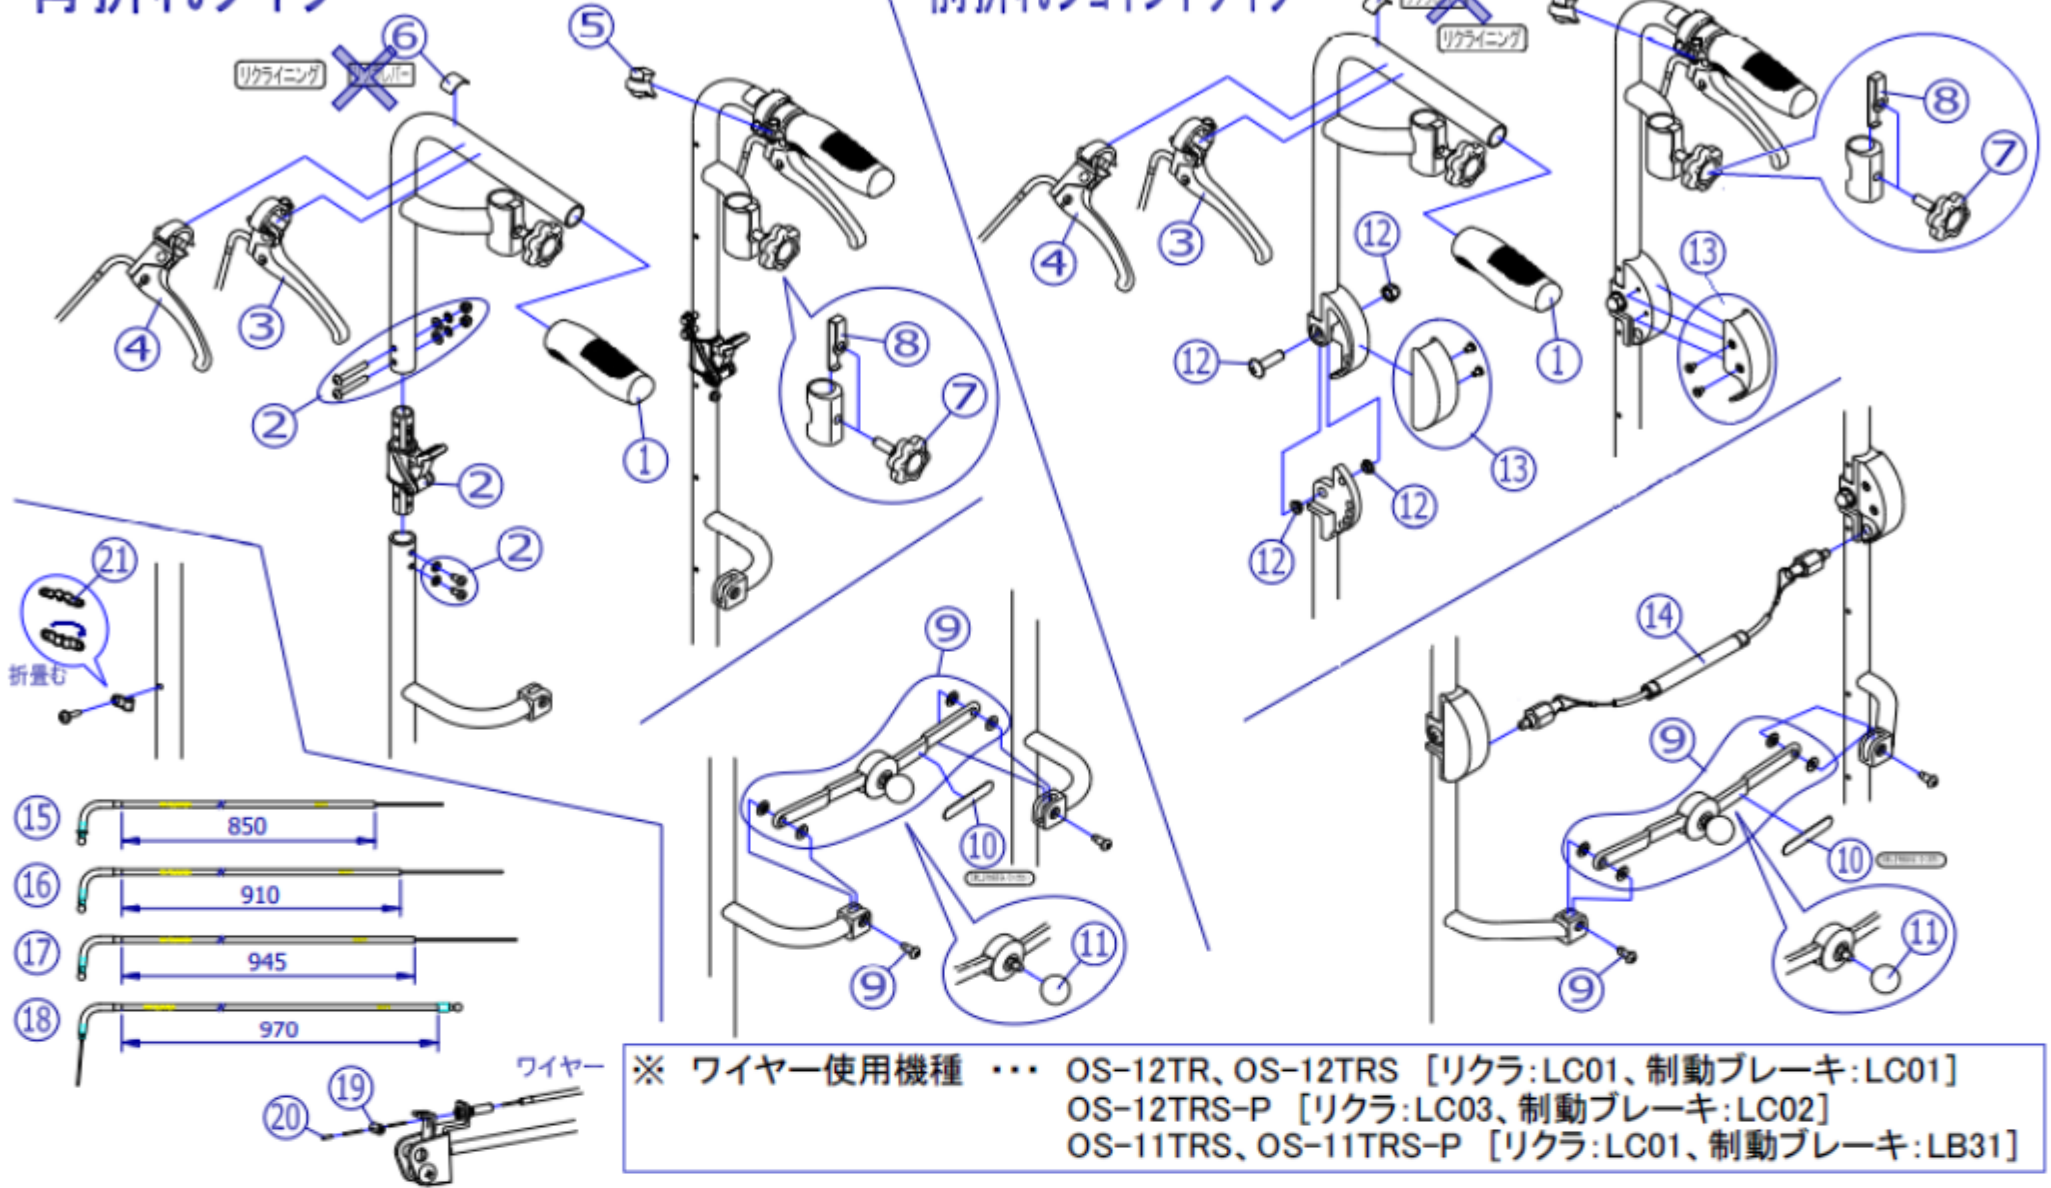

番号	品番	品名	注文単位	一台使用数	見積価格	備考
1	X-PA01-003	スリットリフト	1本	2		φ22mm用
2	X-WH26-002L	OS-TR用 背折れ金具セット(左)	1個	1		オレンジ色
2	X-WH26-002R	OS-TR用 背折れ金具セット(右)	1個	1		オレンジ色
3	X-PB04-001L	制動用ブレーキパッド【Aタイプ】(左)	1個	1		「APSE」型
3	X-PB04-001R	制動用ブレーキパッド【Aタイプ】(右)	1個	1		「APSE」型
4	X-WH26-040L	握りパッド(左) グレー	1個	1		「APSE」型
4	X-WH26-040R	握りパッド(右) グレー	1個	1		「APSE」型
5	X-PB04-004	パッド用スペーサーキャップ	1個	2		左右共通
6	X-PA92-024	【リクライニング】細長シール	1枚	2		灰色
7	X-PA03-022	M8×15 ノット	1個	2		
8	X-WH26-008	OS-TR用 外側パッド用押しプレート	1枚	2		
9	X-WH26-009	OS-TR用 縮み止め 380幅用	1本	1		
9	X-WH26-029	OS-TR用 縮み止め 400幅用	1本	1		
9	X-WH26-039	OS-TR用 縮み止め 420幅用	1本	1		
10	X-PA92-013	手を挟まないでくださいシール	1枚	1 or 2		
11	X-WH26-011	折りたたみ式縮み止め用ノット	1個	1 or 2		オレンジ色
12	X-WH26-012	OS-TR用 前折れジョイント支点ノットセット	1本	2		ボジティブ仕様
13	X-WH26-013L	OS-TR用 前折れジョイントパッドセット(左)	1個	1		ボジティブ仕様
13	X-WH26-013R	OS-TR用 前折れジョイントパッドセット(右)	1個	1		ボジティブ仕様
14	X-WH26-014	OS-TR用 前折れジョイントパッド&ワイヤセット 380幅用	1本	1		
14	X-WH26-024	OS-TR用 前折れジョイントパッド&ワイヤセット 400幅用	1本	1		
14	X-WH26-034	OS-TR用 前折れジョイントパッド&ワイヤセット 420幅用	1本	1		
15	X-WH26-015	ワイヤ LC01	1本	2 or 4		No. LC01 850mm、7mm管付
16	X-WH26-016	ワイヤ LC02	1本	0 or 2		No. LC02 910mm、7mm管付

機種名/品名

オアシス バックサポート部

区分

XTC-WH26

背折れタイプ

対象機種  
OS-12TR/11TRS/12TRS

前折れジョイントタイプ

対象機種  
OS-11TRSP/12TRSP

番号	品番	品名	注文単位	一台使用数	見積価格	備考
17	X-WH26-017	ワイヤ LC03	1本	0 or 2		No. LC03 945mm、7股管付
18	X-WH26-018	ワイヤ LB31	1本	0 or 2		No. LB31 970mm
19	X-PA04-011	真ちゅうワイヤ止め金具	1個	2		
20	X-PB04-009	ワイヤ先端7股管	1個	2		
21	X-PA04-016	ワイヤ案内止め	1個	2		