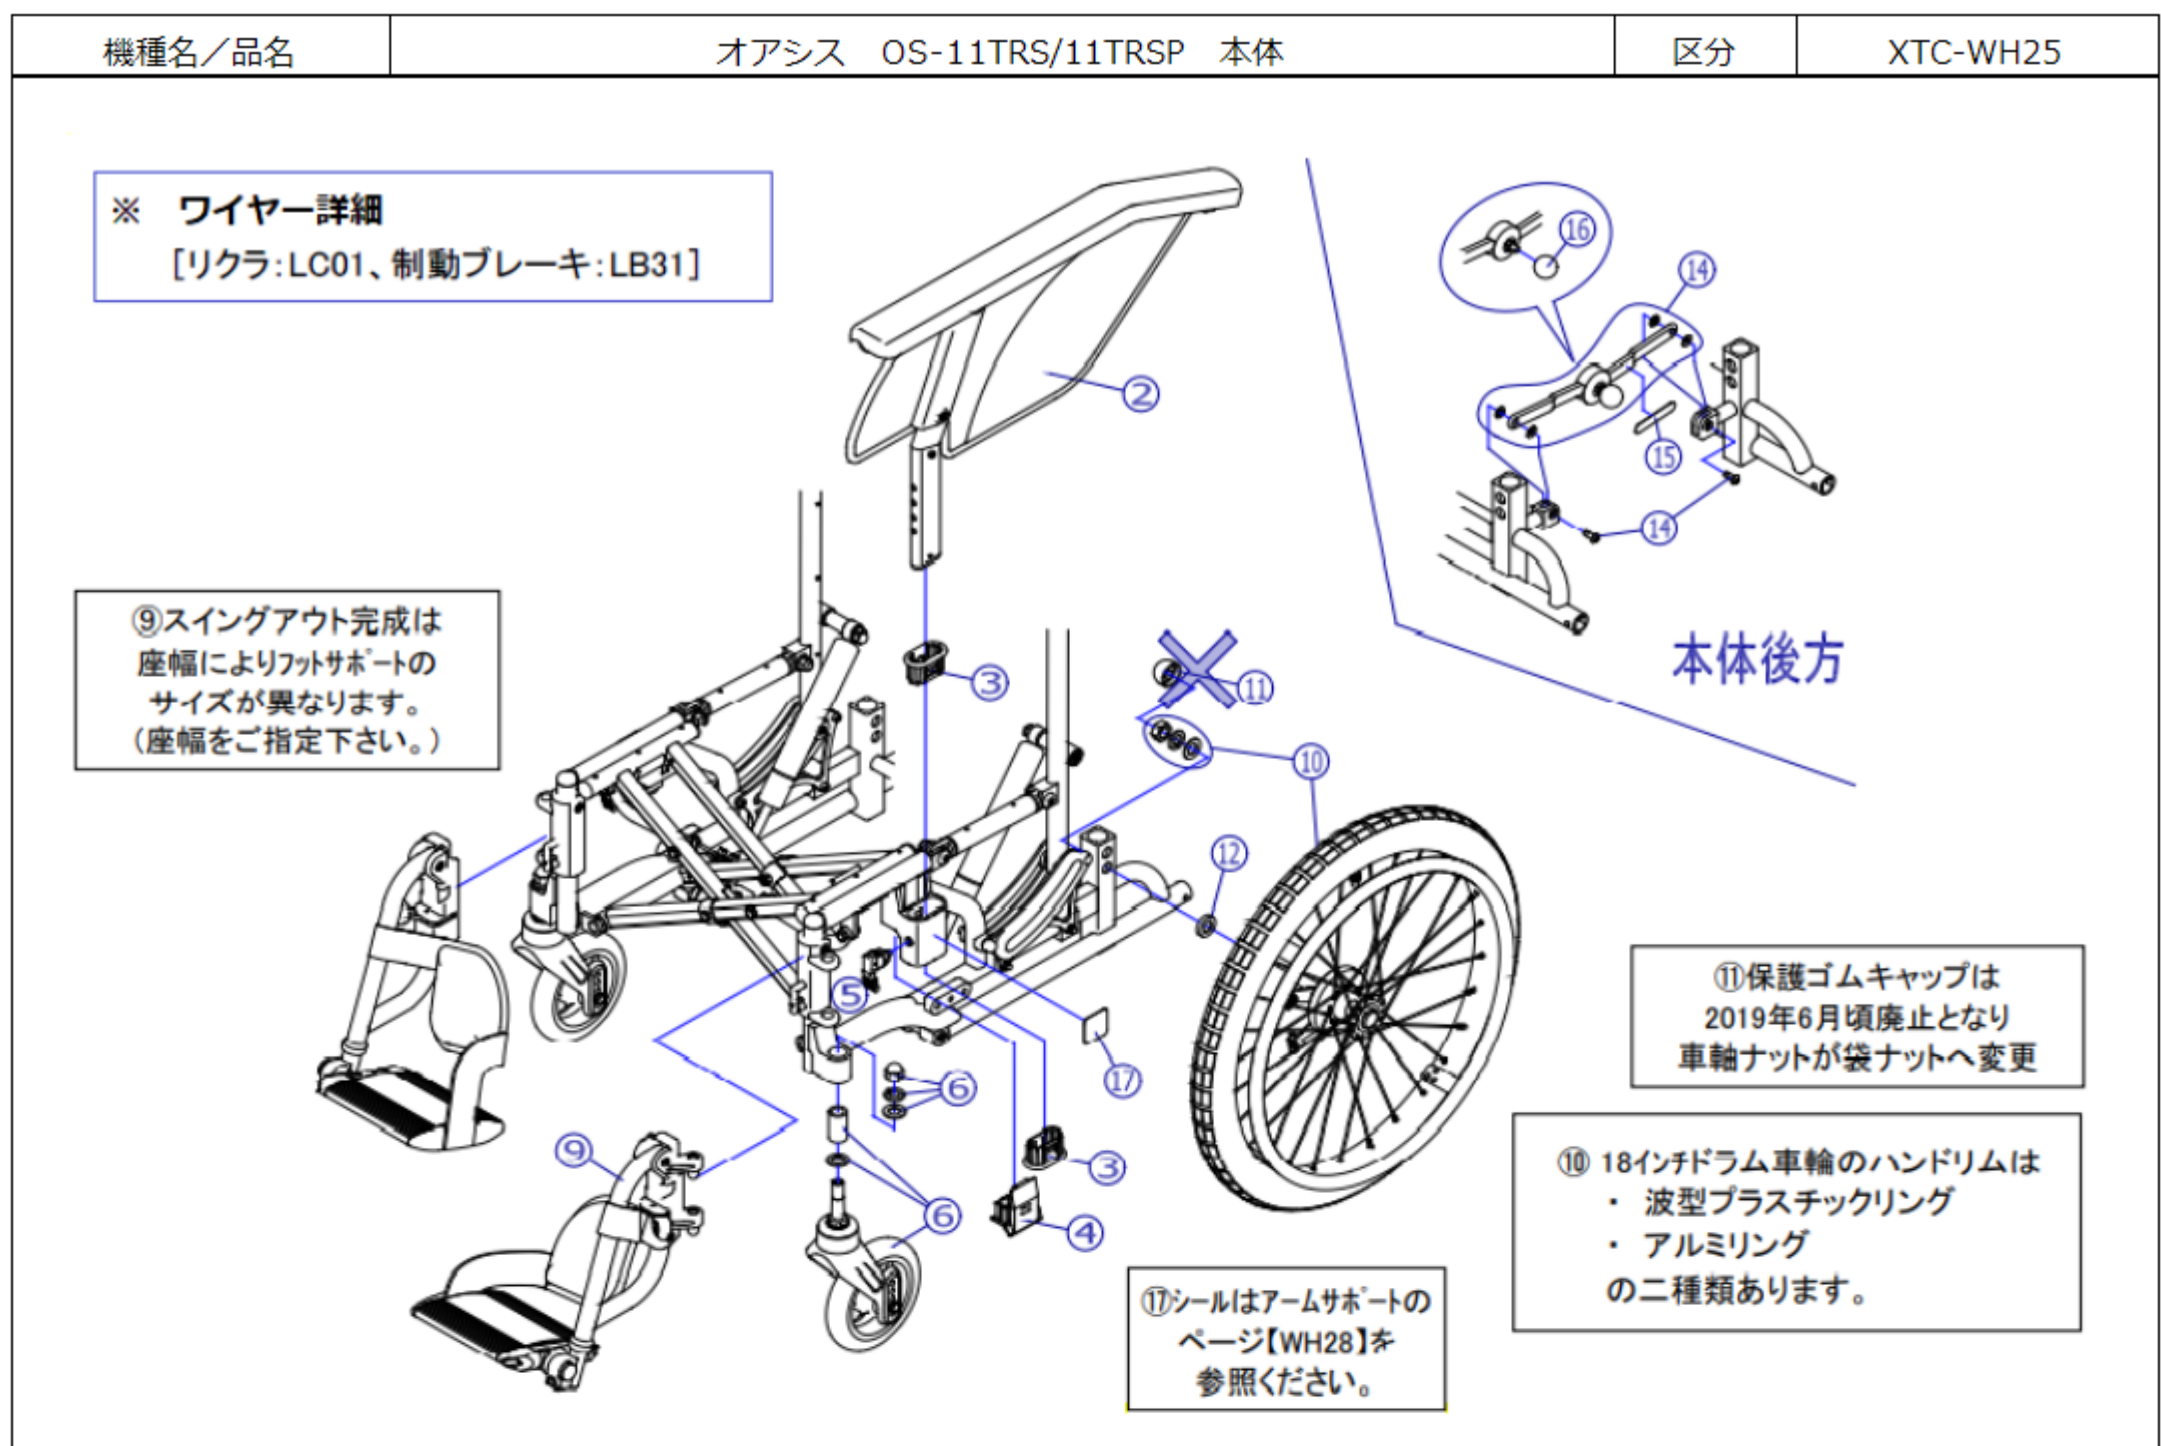

番号	品番	品名	注文単位	一台使用数	見積価格	備考
-	X-PC02-032	5インチリフトキャスタール(アシスタブル用)付セット	1 個	2		
-	X-PD08-002	18×1-3/8 タイヤのみ	1 本	2		
-	X-PD08-005	18×1-3/8 チューブ+フライングセット	1 本	2		
-	X-PD08-006	18×1-3/8 タイヤ+チューブ+フライングセット	1 本	2		
-	X-WH26-015	ワイヤ LC01	1 本	2		No. LC01 850mm、7mm管付
-	X-WH26-018	ワイヤ LB31	1 本	2		No. LB31 970mm
2	X-WH25-002L	OS-11TRS用 アームサポート(左)	1 本	1		
2	X-WH25-002R	OS-11TRS用 アームサポート(右)	1 本	1		
3	X-WH24-003D	肘掛アクトキャップ 【AD】	1 個	4		
4	X-WH24-004	肘掛アクト安全キャップ 【A】	1 個	2		
5	X-PA03-013	ロングレジャーボックス(橙)	1 個	2		オレンジ色
6	X-WH25-006	OS-11TRS用 5インチアシスタブルキャスタール完成	1 個	2		固定用袋ナット等附属。前座高390
9	X-WH25-009L-38N02	OS-11TRS用 スイングアウト完成(左)フィットサポートM付 幅N02	1 個	1		レック幅・幅・幅付座幅380
9	X-WH25-009L-38V01	OS-11TRS用 スイングアウト完成(左)フィットサポートM付 幅V01	1 個	1		レック幅・幅・幅付座幅380
9	X-WH25-009L-38B61	OS-11TRS用 スイングアウト完成(左)フィットサポートM付 幅B61	1 個	1		レック幅・幅・幅付座幅380
9	X-WH25-009R-38N02	OS-11TRS用 スイングアウト完成(右)フィットサポートM付 幅N02	1 個	1		レック幅・幅・幅付座幅380
9	X-WH25-009R-38V01	OS-11TRS用 スイングアウト完成(右)フィットサポートM付 幅V01	1 個	1		レック幅・幅・幅付座幅380
9	X-WH25-009R-38B61	OS-11TRS用 スイングアウト完成(右)フィットサポートM付 幅B61	1 個	1		レック幅・幅・幅付座幅380
9	X-WH25-009L-40N02	OS-11TRS用 スイングアウト完成(左)フィットサポートL付 幅N02	1 個	1		レック幅・幅・幅付座幅400、420
9	X-WH25-009L-40V01	OS-11TRS用 スイングアウト完成(左)フィットサポートL付 幅V01	1 個	1		レック幅・幅・幅付座幅400、420
9	X-WH25-009L-40B61	OS-11TRS用 スイングアウト完成(左)フィットサポートL付 幅B61	1 個	1		レック幅・幅・幅付座幅400、420
9	X-WH25-009R-40N02	OS-11TRS用 スイングアウト完成(右)フィットサポートL付 幅N02	1 個	1		レック幅・幅・幅付座幅400、420
9	X-WH25-009R-40V01	OS-11TRS用 スイングアウト完成(右)フィットサポートL付 幅V01	1 個	1		レック幅・幅・幅付座幅400、420
9	X-WH25-009R-40B61	OS-11TRS用 スイングアウト完成(右)フィットサポートL付 幅B61	1 個	1		レック幅・幅・幅付座幅400、420