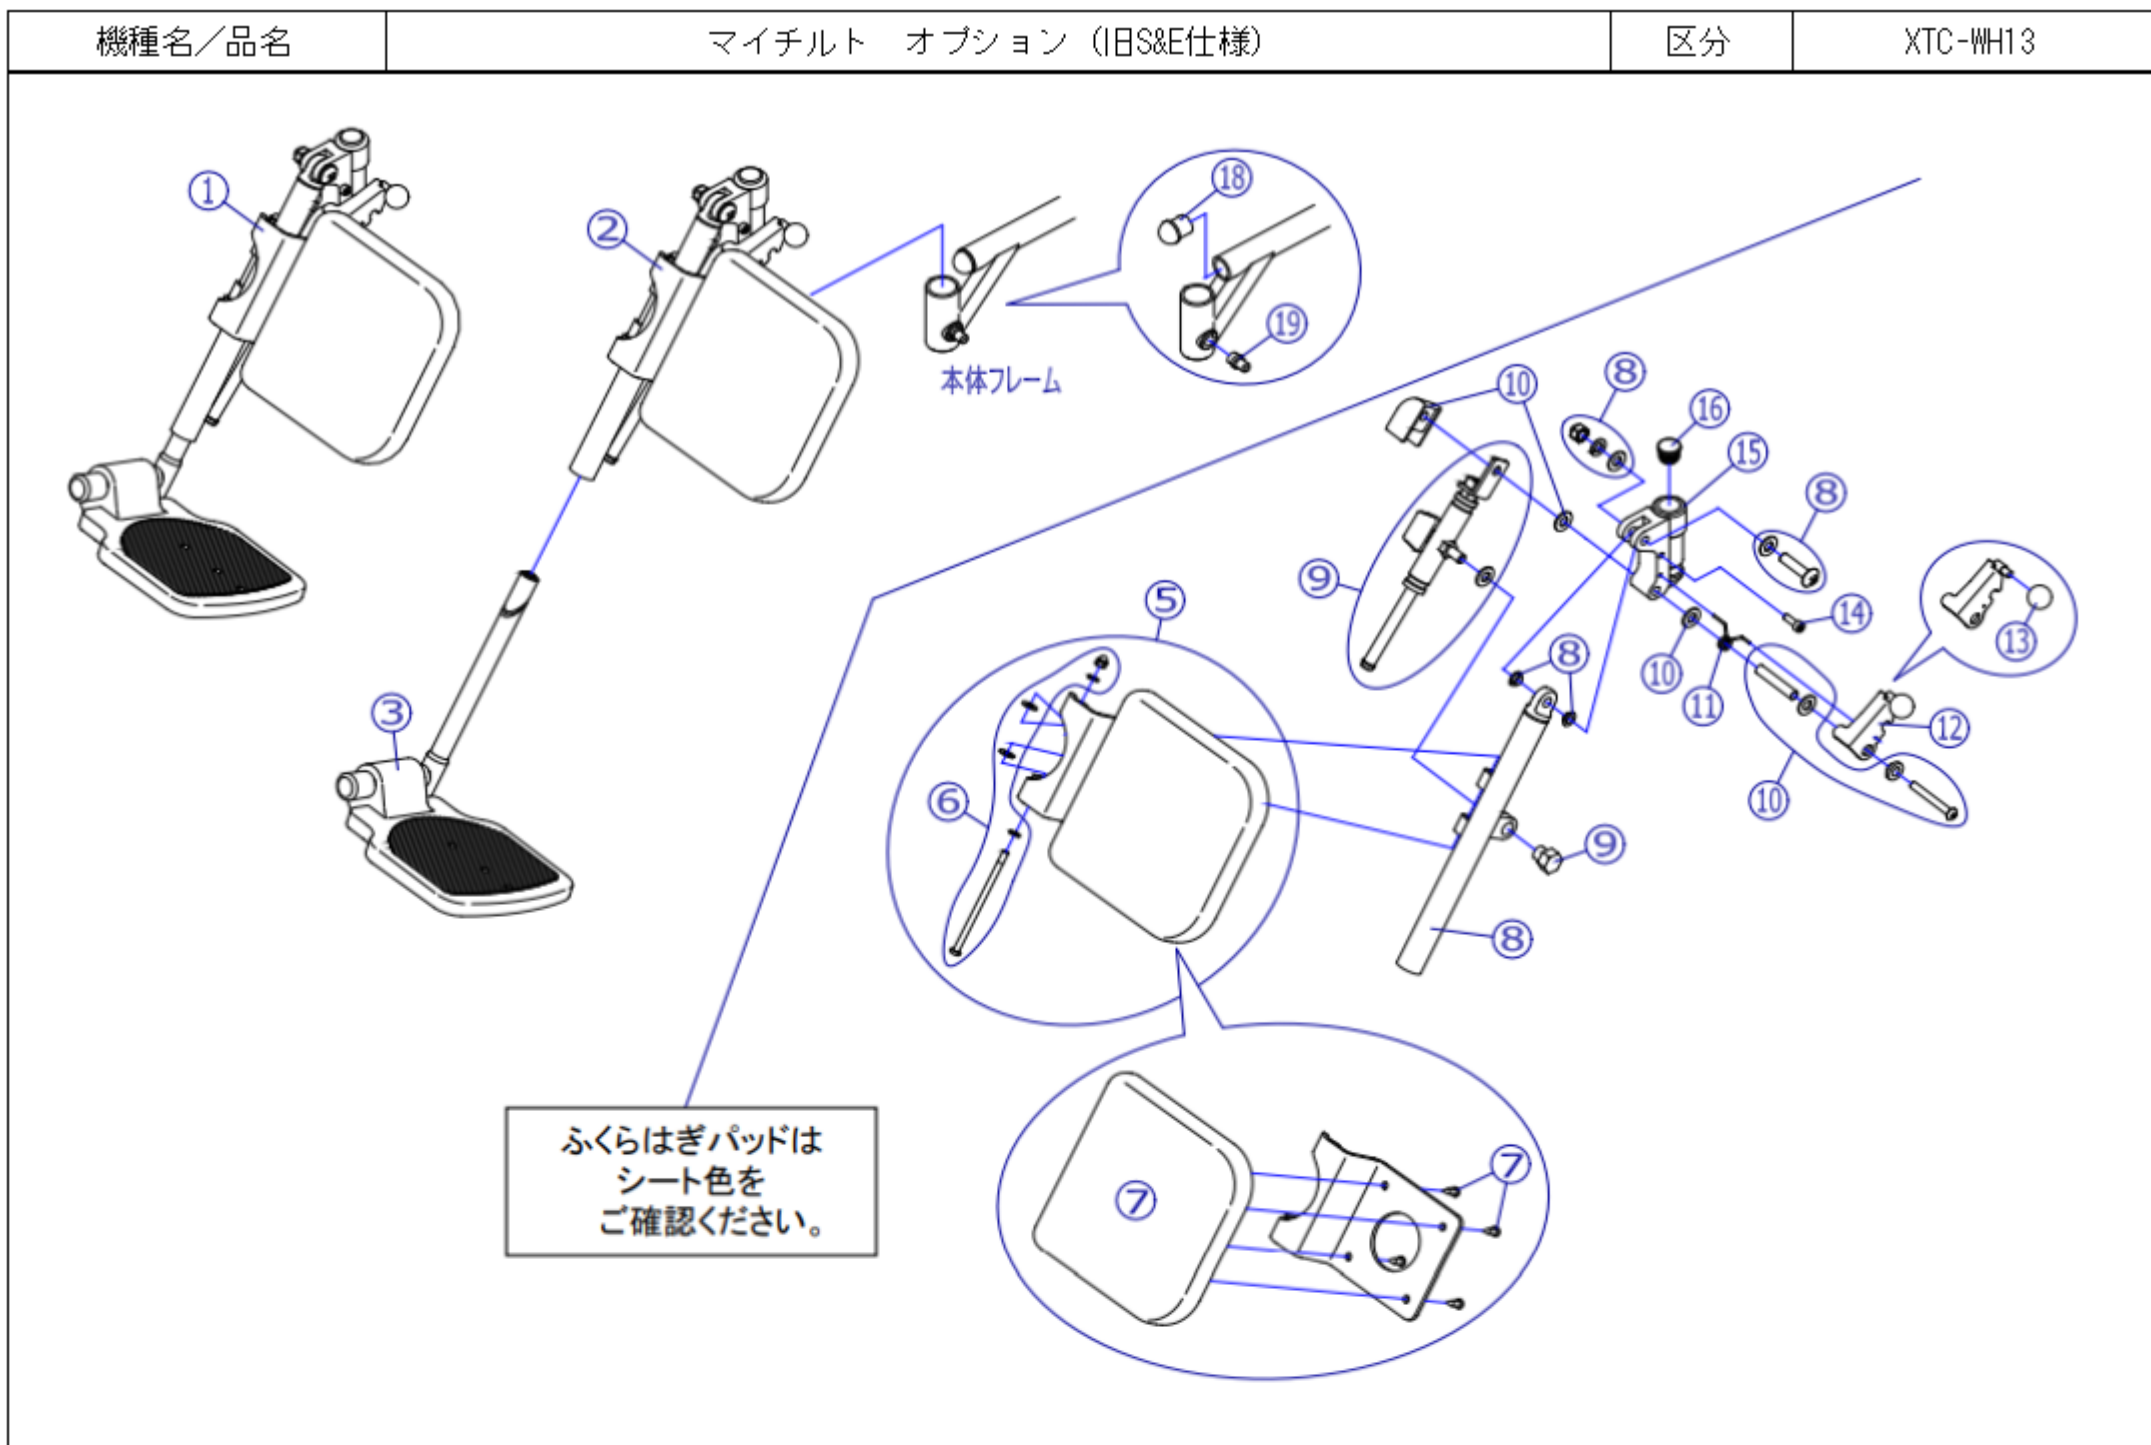

番号	品番	品名	注文単位	一台使用数	見積価格	備考
1	X-WH13-001R-00B61	マイチルト用 IBS&E(スイングアウト&エレベーターリング)完成(右) B-61	1個	1		販売終了
1	X-WH13-001R-00B64	マイチルト用 IBS&E(スイングアウト&エレベーターリング)完成(右) B-64	1個	1		販売終了
1	X-WH13-001L-00B64	マイチルト用 IBS&E(スイングアウト&エレベーターリング)完成(左) B-64	1個	1		販売終了
1	X-WH13-001L-00B61	マイチルト用 IBS&E(スイングアウト&エレベーターリング)完成(左) B-61	1個	1		販売終了
2	X-WH13-002R-00B61	マイチルト用 IBS&E(スイングアウト&エレベーターリング)ユニット本体(右) B-61	1本	1		販売終了
2	X-WH13-002L-00B61	マイチルト用 IBS&E(スイングアウト&エレベーターリング)ユニット本体(左) B-61	1本	1		販売終了
2	X-WH13-002L-00B64	マイチルト用 IBS&E(スイングアウト&エレベーターリング)ユニット本体(左) B-64	1本	1		販売終了
2	X-WH13-002R-00B64	マイチルト用 IBS&E(スイングアウト&エレベーターリング)ユニット本体(右) B-64	1本	1		販売終了
5	X-WH13-005-00B61	マイチルト用 IBS&EA°ネットシート B-61	1枚	2		販売終了
5	X-WH13-005-00B64	マイチルト用 IBS&EA°ネットシート B-64	1枚	2		販売終了
6	X-WH13-006	マイチルト用 IBS&EA°ネット用ホック	1本	2		販売終了
7	X-WH13-007-00B64	マイチルト用 IBS&EA°ネット 170×170 B-64	1枚	2		販売終了
7	X-WH13-007-00B61	マイチルト用 IBS&EA°ネット 170×170 B-61	1枚	2		販売終了
8	X-WH13-008R	マイチルト用 IBS&Eフットロック機構°トーンインセット(右)	1本	1		販売終了
8	X-WH13-008L	マイチルト用 IBS&Eフットロック機構°トーンインセット(左)	1本	1		販売終了
9	X-WH13-009R	マイチルト用 IBS&E追加クック【小】セット(右)	1本	1		販売終了
9	X-WH13-009L	マイチルト用 IBS&E追加クック【小】セット(左)	1本	1		販売終了
10	X-WH13-010	マイチルト用 IBS&E追加クック【小】用ホック&固定カネセット	1個	2		販売終了
11	X-WH13-011R	マイチルト用 IBS&E脚先パッド°用ねじリバー(右)	1個	1		販売終了
11	X-WH13-011L	マイチルト用 IBS&E脚先パッド°用ねじリバー(左)	1個	1		販売終了
12	X-WH13-012R	マイチルト用 IBS&E脚先パッド°(右)	1個	1		販売終了
12	X-WH13-012L	マイチルト用 IBS&E脚先パッド°(左)	1個	1		販売終了
13	X-WH13-013	マイチルト用 IBS&E脚先パッド°用ノブ玉	1個	2		販売終了
14	X-WH13-014	マイチルト用 IBS&E脚先パッド°用スプリング	1本	2		販売終了

番号	品番	品名	注文単位	一台使用数	見積価格	備考
15	X-WH13-015R	マイチルト用 IBS&E(スイングアウト&エレベーターリング)ユニット金具(右)	1 個	1		販売終了
15	X-WH13-015L	マイチルト用 IBS&E(スイングアウト&エレベーターリング)ユニット金具(左)	1 個	1		販売終了
16	X-WH13-016	マイチルト用 IBS&Eユニット中柱	1 個	2		販売終了
18	X-WH13-018	マイチルト用 IBS&E本体フレーム前端丸キャップ	1 個	2		販売終了
19	X-WH13-019	マイチルト用 IBS&E本体フレーム前足	1 個	2		販売終了