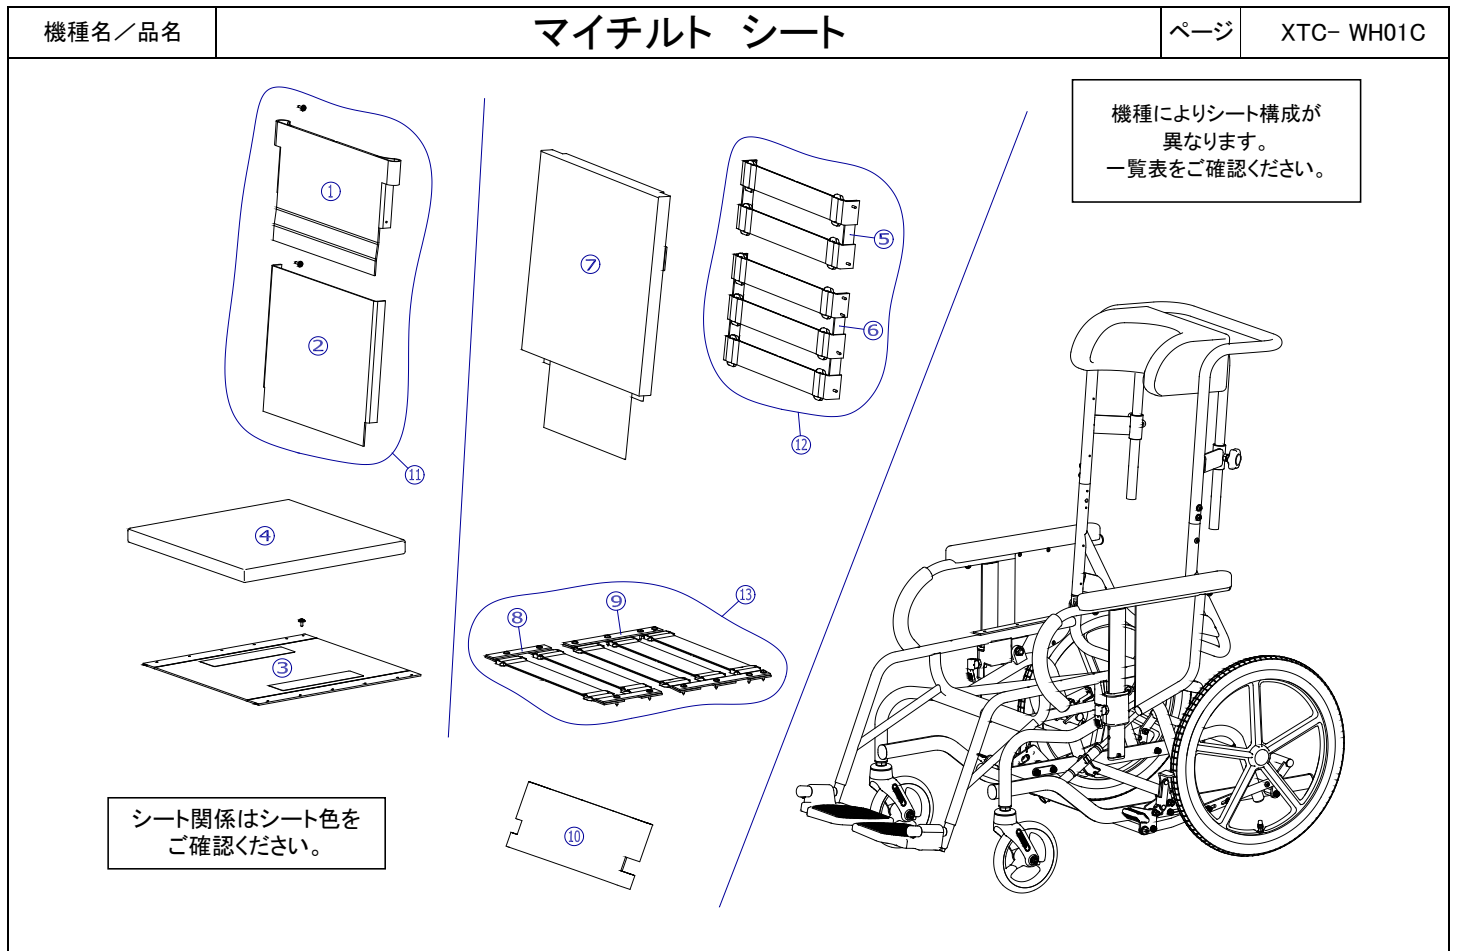

2020/1/29修正B

機種名/品名		マイチルト シート					ページ	XTC- WH01B
番号	品番	品名	注文単位		一台使用数	見積価格	標準納期	備考
1	X-WH01-001-42N01	マイチルト用 背上部標準シート【ニット:N-1】	1	枚	1			ビス、芯金付属
	X-WH01-001-42N02	マイチルト用 背上部標準シート【ニット:N-2】	1	枚	1			
	X-WH01-021-42B61	マイチルト用 背上部標準シート【ビニール:B-61】	1	枚	1			
	X-WH01-021-42B64	マイチルト用 背上部標準シート【ビニール:B-64】	1	枚	1			
2	X-WH01-002-42N01	マイチルト用 背下部標準シート【ニット:N-1】	1	枚	1			ビス、芯金付属
	X-WH01-002-42N02	マイチルト用 背下部標準シート【ニット:N-2】	1	枚	1			
	X-WH01-022-42B61	マイチルト用 背下部標準シート【ビニール:B-61】	1	枚	1			
	X-WH01-022-42B64	マイチルト用 背下部標準シート【ビニール:B-64】	1	枚	1			
11	X-WH01-011-42N01	マイチルト用 背標準シート【ニット:N-1】	1	枚	1			①、②のセット
	X-WH01-011-42N02	マイチルト用 背標準シート【ニット:N-2】	1	枚	1			
	X-WH01-011-42B61	マイチルト用 背標準シート【ビニール:B-61】	1	枚	1			
	X-WH01-011-42B64	マイチルト用 背標準シート【ビニール:B-64】	1	枚	1			
3	X-WH01-003	マイチルト用 座ベースシート	1	枚	1			ビス、芯金付属
4	X-WH01-004-42N01	マイチルト用 座クッション【ニット:N-1】	1	枚	1			
	X-WH01-004-42N02	マイチルト用 座クッション【ニット:N-2】	1	枚	1			
	X-WH01-024-42B61	マイチルト用 座クッション【ビニール:B-61】	1	枚	1			
	X-WH01-024-42B64	マイチルト用 座クッション【ビニール:B-64】	1	枚	1			
カバーのみ	X-WH01-044-42N01	マイチルト用 座クッションカバーのみ【ニット:N-1】	1	枚	1			
	X-WH01-044-42N02	マイチルト用 座クッションカバーのみ【ニット:N-2】	1	枚	1			
	X-WH01-054-42B61	マイチルト用 座クッションカバーのみ【ビニール:B-61】	1	枚	1			
	X-WH01-054-42B64	マイチルト用 座クッションカバーのみ【ビニール:B-64】	1	枚	1			
ウレタンのみ	X-WH01-034	マイチルト用 座クッションウレタン(中身)のみ	1	枚	1			
5	X-WH01-005	マイチルト用 背上部張り調整ベルト(2本)	1	枚	1			ビス、芯金付属
6	X-WH01-006	マイチルト用 背下部張り調整ベルト(3本)	1	枚	1			ビス、芯金付属
12	X-WH01-012	マイチルト用 背張り調整ベルト(2+3本)	1	枚	1			⑤、⑥のセット
注記	次ページへ続く							