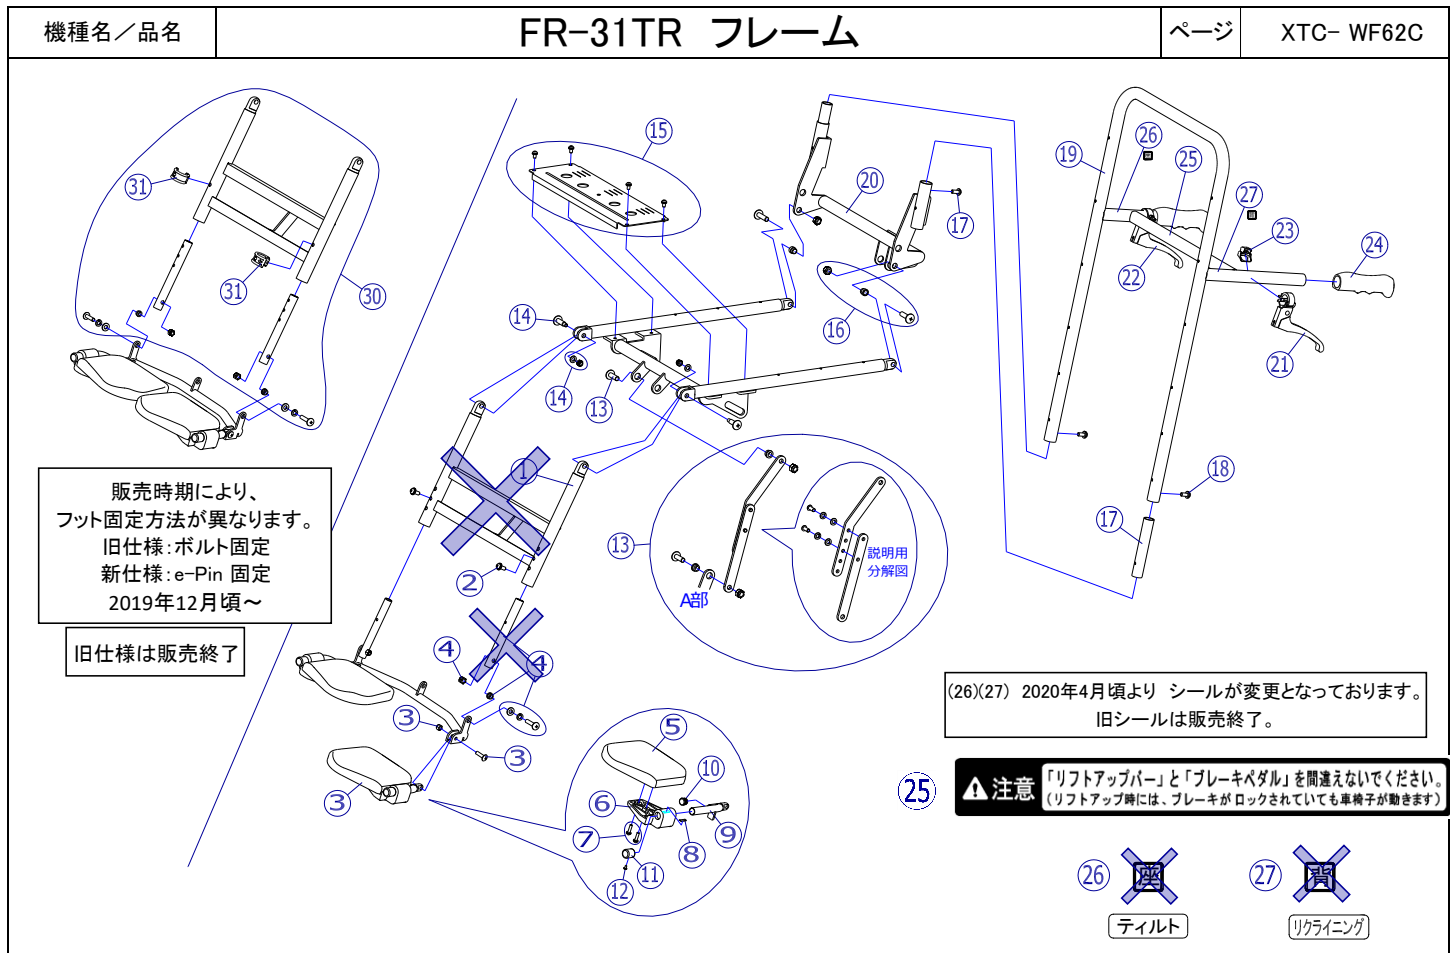

2020/3/19修正G

機種名/品名	FR-31TR フレーム					ページ	XTC- WF62B
番号	品番	品名	注文単位	一台使用数	見積価格	標準納期	備考
1	---	FR-31TR用 フット・レッグサポートフレーム	---	---	-	-	設定無・販売終了
2	X-WF62-002	FR-31TR用 フットサポート上下調整ボルト	1	本	2		
3	X-WF62-003L	X FR-31TR用 フットサポートセット(左)	1	枚	1		X-WF53-003L/Rに統一
	X-WF62-003R	X FR-31TR用 フットサポートセット(右)	1	枚	1		
	X-WF53-003L	FR用 フットサポートセット(左)	1	枚	1		
	X-WF53-003R	FR用 フットサポートセット(右)	1	枚	1		
4	X-WF62-004	X FR-31TR用 フットサポート上下パイプ	1	本	1		販売終了
5	X-WF62-005L	X FR-31TR用 フットサポート板(左)	1	枚	1		X-WF53-005L/Rに統一
	X-WF62-005R	X FR-31TR用 フットサポート板(右)	1	枚	1		
	X-WF53-005L	FR用 フットサポート板(左)	1	枚	1		
	X-WF53-005R	FR用 フットサポート板(右)	1	枚	1		
6	X-WF62-006	FR-31TR用 フットサポート基部	1	本	2		
7	X-WF62-007	FR-31TR用 フットサポート板固定ボルト(2本セット)	1	個	2		
8	X-WF62-008	FR-31TR用 フットサポート板バネ	1	枚	2		
9	X-WF62-009L	FR-31TR用 フットパイプ(左)	1	本	1		
	X-WF62-009R	FR-31TR用 フットパイプ(右)	1	本	1		
10	X-PA01-101	6分用中栓	1	個	2		
11	X-PF02-004	MWタイプ用 バンパーキャップ	1	個	2		
12	X-PF01-005	バンパーキャップ固定ネジ	1	個	2		
13	X-WF62-013	FR-31TR用 フット運動プレートセット	1	個	1		
14	X-WF62-014	FR-31TR用 エレベータリング支点ボルトセット	1	本	2		
15	X-WF62-015	FR-31TR用 座奥行調整パッドベースプレート	1	枚	1		固定ボルト付
16	X-WF62-016	FR-31TR用 リクライニング支点ボルトセット	1	本	2		
17	X-WF62-017	FR-31TR用 背上下連結インナーパイプ	1	本	2		
		↑ 下側固定用のボルトが 1本付属します。					
18	X-WF62-018	X FR-31TR用 背上下連結部固定ボルト	1	本	2		X-PA09-015に統一 背上側固定用のボルト
	X-PA09-015	座金組込ボルト M6×15	1	本	2		
19	---	FR-31TR用 バックサポートフレーム上部	---	---	-	-	設定無
20	---	FR-31TR用 バックサポートフレーム下部	---	---	-	-	設定無
注記							