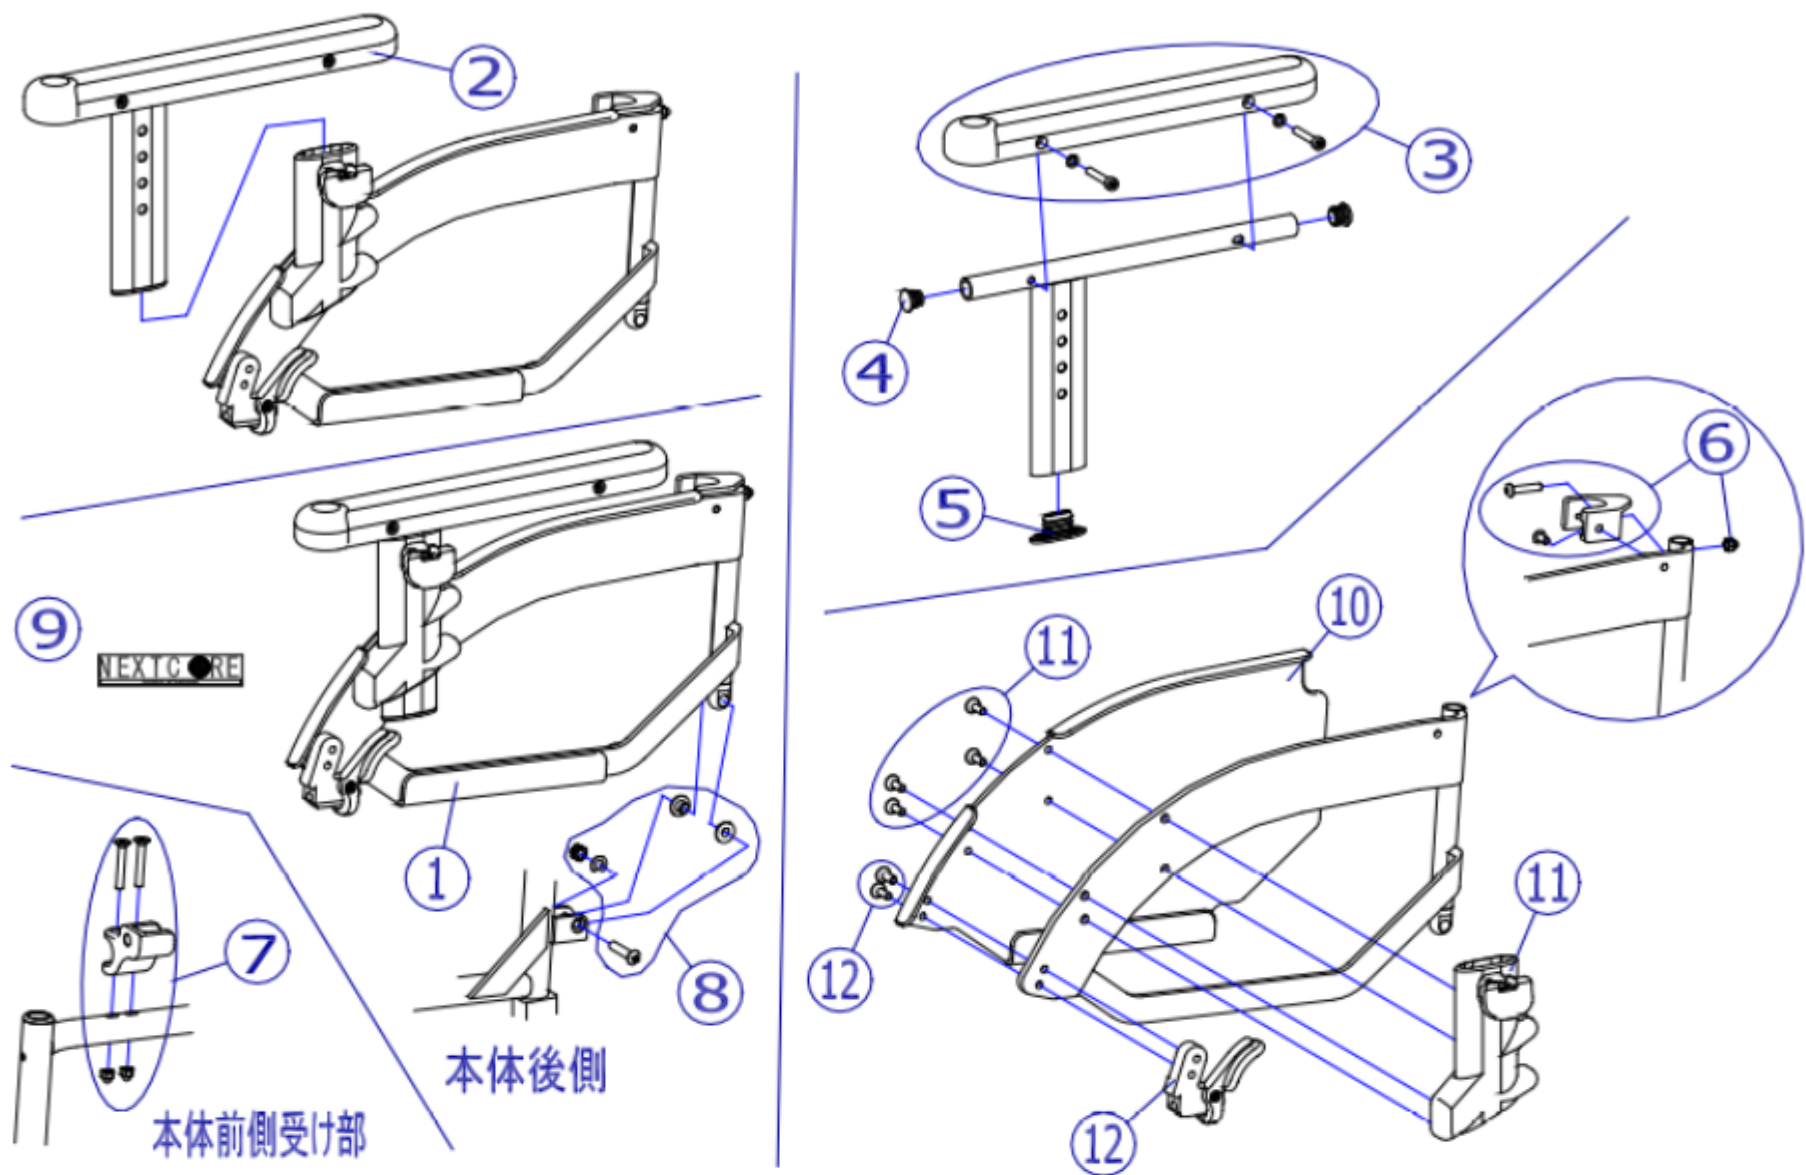

機種名/品名

NEXT 6 輪シズ アームサポート②

区分

XTC-WC54

適応機種：NEXT-80B、81B

この図は左側です

番号	品番	品名	注文単位	一台使用数	見積価格	備考
8	X-WC12-008	NEXT跳ね上げ用 支点ボルトセット	1本	2		
8	X-WC12-008	NEXT跳ね上げ用 支点ボルトセット	1本	2		
9	X-WC11-010	NEXT CORE ステッカー	1枚	2		
9	X-WC11-010	NEXT CORE ステッカー	1枚	2		
10	X-WC53-010L	X NEXT6輪用 高さ調整式側板(左)	1枚	1		廃盤終了 X-WC14-010L/Rに続
10	X-WC53-010R	X NEXT6輪用 高さ調整式側板(右)	1枚	1		廃盤終了 X-WC14-010L/Rに続
10	X-WC14-010L	NEXT低床跳ね上げ高さ調整用 側板(左)	1枚	1		
10	X-WC14-010R	NEXT低床跳ね上げ高さ調整用 側板(右)	1枚	1		
10	X-WC53-010L	X NEXT6輪用 高さ調整式側板(左)	1枚	1		廃盤終了 X-WC14-010L/Rに続
10	X-WC53-010R	X NEXT6輪用 高さ調整式側板(右)	1枚	1		廃盤終了 X-WC14-010L/Rに続
10	X-WC14-010L	NEXT低床跳ね上げ高さ調整用 側板(左)	1枚	1		
10	X-WC14-010R	NEXT低床跳ね上げ高さ調整用 側板(右)	1枚	1		
11	X-WC14-011L	NEXT低床用 肘掛上下レギュレーター(左)	1個	1		
11	X-WC14-011R	NEXT低床用 肘掛上下レギュレーター(右)	1個	1		
11	X-WC14-011L	NEXT低床用 肘掛上下レギュレーター(左)	1個	1		
11	X-WC14-011R	NEXT低床用 肘掛上下レギュレーター(右)	1個	1		
12	X-WC13-012L	NEXT跳ね上げ高さ調整用 肘掛レギュレーターセット(左)	1個	1		
12	X-WC13-012R	NEXT跳ね上げ高さ調整用 肘掛レギュレーターセット(右)	1個	1		
12	X-WC13-012L	NEXT跳ね上げ高さ調整用 肘掛レギュレーターセット(左)	1個	1		
12	X-WC13-012R	NEXT跳ね上げ高さ調整用 肘掛レギュレーターセット(右)	1個	1		