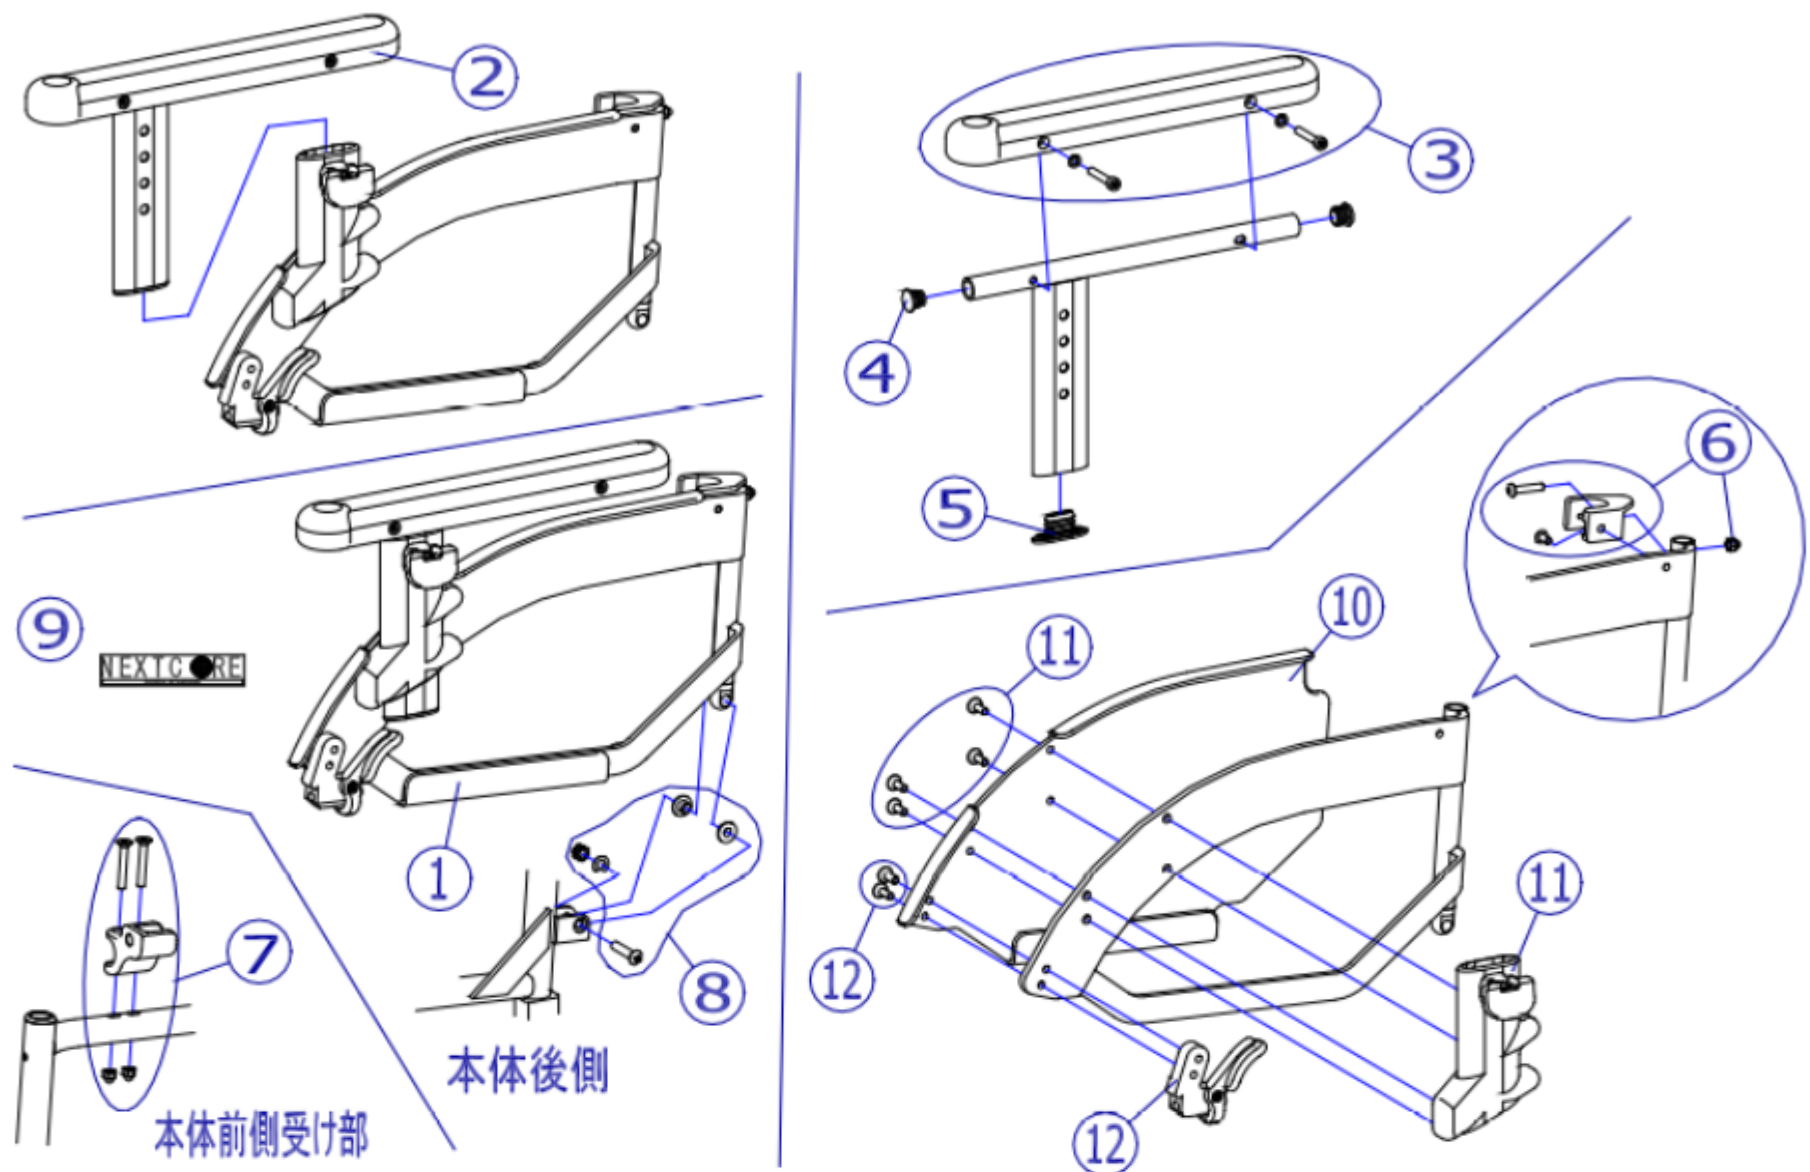

機種名/品名

NEXT6 輪シズ アームサポート②

区分

XTC-WC54

適応機種：NEXT-80B、81B

この図は左側です

番号	品番	品名	注文単位	一台使用数	見積価格	備考
1	X-WC54-001L	NEXT6輪介助用 跳ね上げ高さ調整アームサポート完成(左)	1 個	1		②、⑤付
1	X-WC54-001R	NEXT6輪介助用 跳ね上げ高さ調整アームサポート完成(右)	1 個	1		②、⑤付
1	X-WC54-001L	NEXT6輪介助用 跳ね上げ高さ調整アームサポート完成(左)	1 個	1		②、⑤付
1	X-WC54-001R	NEXT6輪介助用 跳ね上げ高さ調整アームサポート完成(右)	1 個	1		②、⑤付
2	X-WC13-002L	NEXT高さ調整用 肘掛バネ(左)	1 個	1		
2	X-WC13-002R	NEXT高さ調整用 肘掛バネ(右)	1 個	1		
2	X-WC13-002L	NEXT高さ調整用 肘掛バネ(左)	1 個	1		
2	X-WC13-002R	NEXT高さ調整用 肘掛バネ(右)	1 個	1		
3	X-PA02-008L	NEXTアームサポート(左)	1 本	1		
3	X-PA02-008R	NEXTアームサポート(右)	1 本	1		
3	X-PA02-008L	NEXTアームサポート(左)	1 本	1		
3	X-PA02-008R	NEXTアームサポート(右)	1 本	1		
4	X-PA01-103	5分用中栓	1 個	4		
4	X-PA01-103	5分用中栓	1 個	4		
5	X-WA24-016	高さ調整肘掛上下バネ用下部橋円バネ	1 個	2		
5	X-WA24-016	高さ調整肘掛上下バネ用下部橋円バネ	1 個	2		
6	X-WC13-006L	NEXT跳ね上げ高さ調整用 アームサポート後方がけバネ(左)	1 個	1		
6	X-WC13-006R	NEXT跳ね上げ高さ調整用 アームサポート後方がけバネ(右)	1 個	1		
6	X-WC13-006L	NEXT跳ね上げ高さ調整用 アームサポート後方がけバネ(左)	1 個	1		
6	X-WC13-006R	NEXT跳ね上げ高さ調整用 アームサポート後方がけバネ(右)	1 個	1		
7	X-WC12-007L	NEXT跳ね上げ用 前側受け金具(左)	1 個	1		
7	X-WC12-007R	NEXT跳ね上げ用 前側受け金具(右)	1 個	1		
7	X-WC12-007L	NEXT跳ね上げ用 前側受け金具(左)	1 個	1		
7	X-WC12-007R	NEXT跳ね上げ用 前側受け金具(右)	1 個	1		