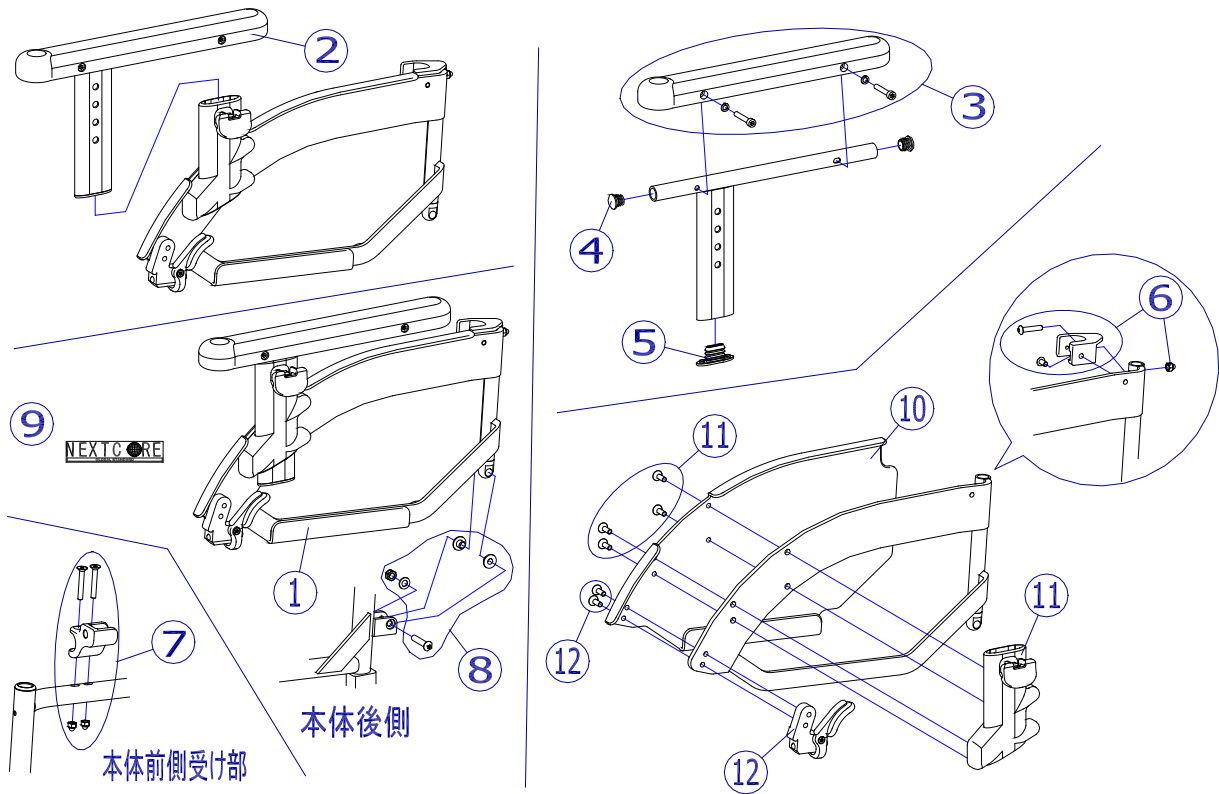

適応機種：NEXT-80B、81B

この図は左側です

機種名／品名		NEXT6輪シリーズ アームサポート②				ページ	XTC- WC54B	
番号	品番	品名	注文単位	一台使用数	見積価格	標準納期	備考	
1	X-WC54-001L	NEXT6輪介助用 跳ね上げ高さ調整アームサポート完成(左)	1	個	1			
	X-WC54-001R	NEXT6輪介助用 跳ね上げ高さ調整アームサポート完成(右)	1	個	1			
↑ ②肘掛け、③支点ボルトが付属します。								
2	X-WC13-002L	NEXT高さ調整用 肘掛セット(左)	1	個	1			
	X-WC13-002R	NEXT高さ調整用 肘掛セット(右)	1	個	1			
3	X-PA02-008L	NEXTアームサポートパッド(左)	1	本	1			
	X-PA02-008R	NEXTアームサポートパッド(右)	1	本	1			
4	X-PA01-103	5分用中柱	1	個	4			
5	X-WA24-016	高さ調整肘掛上下パイプ用下部楕円キャップ	1	個	2			
6	X-WC13-006L	NEXT跳ね上げ高さ調整用 アームサポート部後方ガイドセット(左)	1	個	1			
	X-WC13-006R	NEXT跳ね上げ高さ調整用 アームサポート部後方ガイドセット(右)	1	個	1			
7	X-WC12-007L	NEXT跳ね上げ用 前側受け金具セット(左)	1	個	1			
	X-WC12-007R	NEXT跳ね上げ用 前側受け金具セット(右)	1	個	1			
8	X-WC12-008	NEXT跳ね上げ用 支点ボルトセット	1	本	2			
9	X-WC11-010	NEXT CORE ステッカー	1	枚	2			
10	X-WC53-010L	X-NEXT6輪用 高さ調整式側板(左)	1	枚	1		X-WC14-010L/RIに統一	
	X-WC53-010R	X-NEXT6輪用 高さ調整式側板(右)	1	枚	1			
	X-WC14-010L	NEXT低床跳ね上げ高さ調整用 側板(左)	1	枚	1			
	X-WC14-010R	NEXT低床跳ね上げ高さ調整用 側板(右)	1	枚	1			
11	X-WC14-011L	NEXT低床用 肘掛上下ユニットセット(左)	1	個	1			
	X-WC14-011R	NEXT低床用 肘掛上下ユニットセット(右)	1	個	1			
12	X-WC13-012L	NEXT跳ね上げ高さ調整用 肘掛ロックレバーセット(左)	1	個	1			
	X-WC13-012R	NEXT跳ね上げ高さ調整用 肘掛ロックレバーセット(右)	1	個	1			
注記								