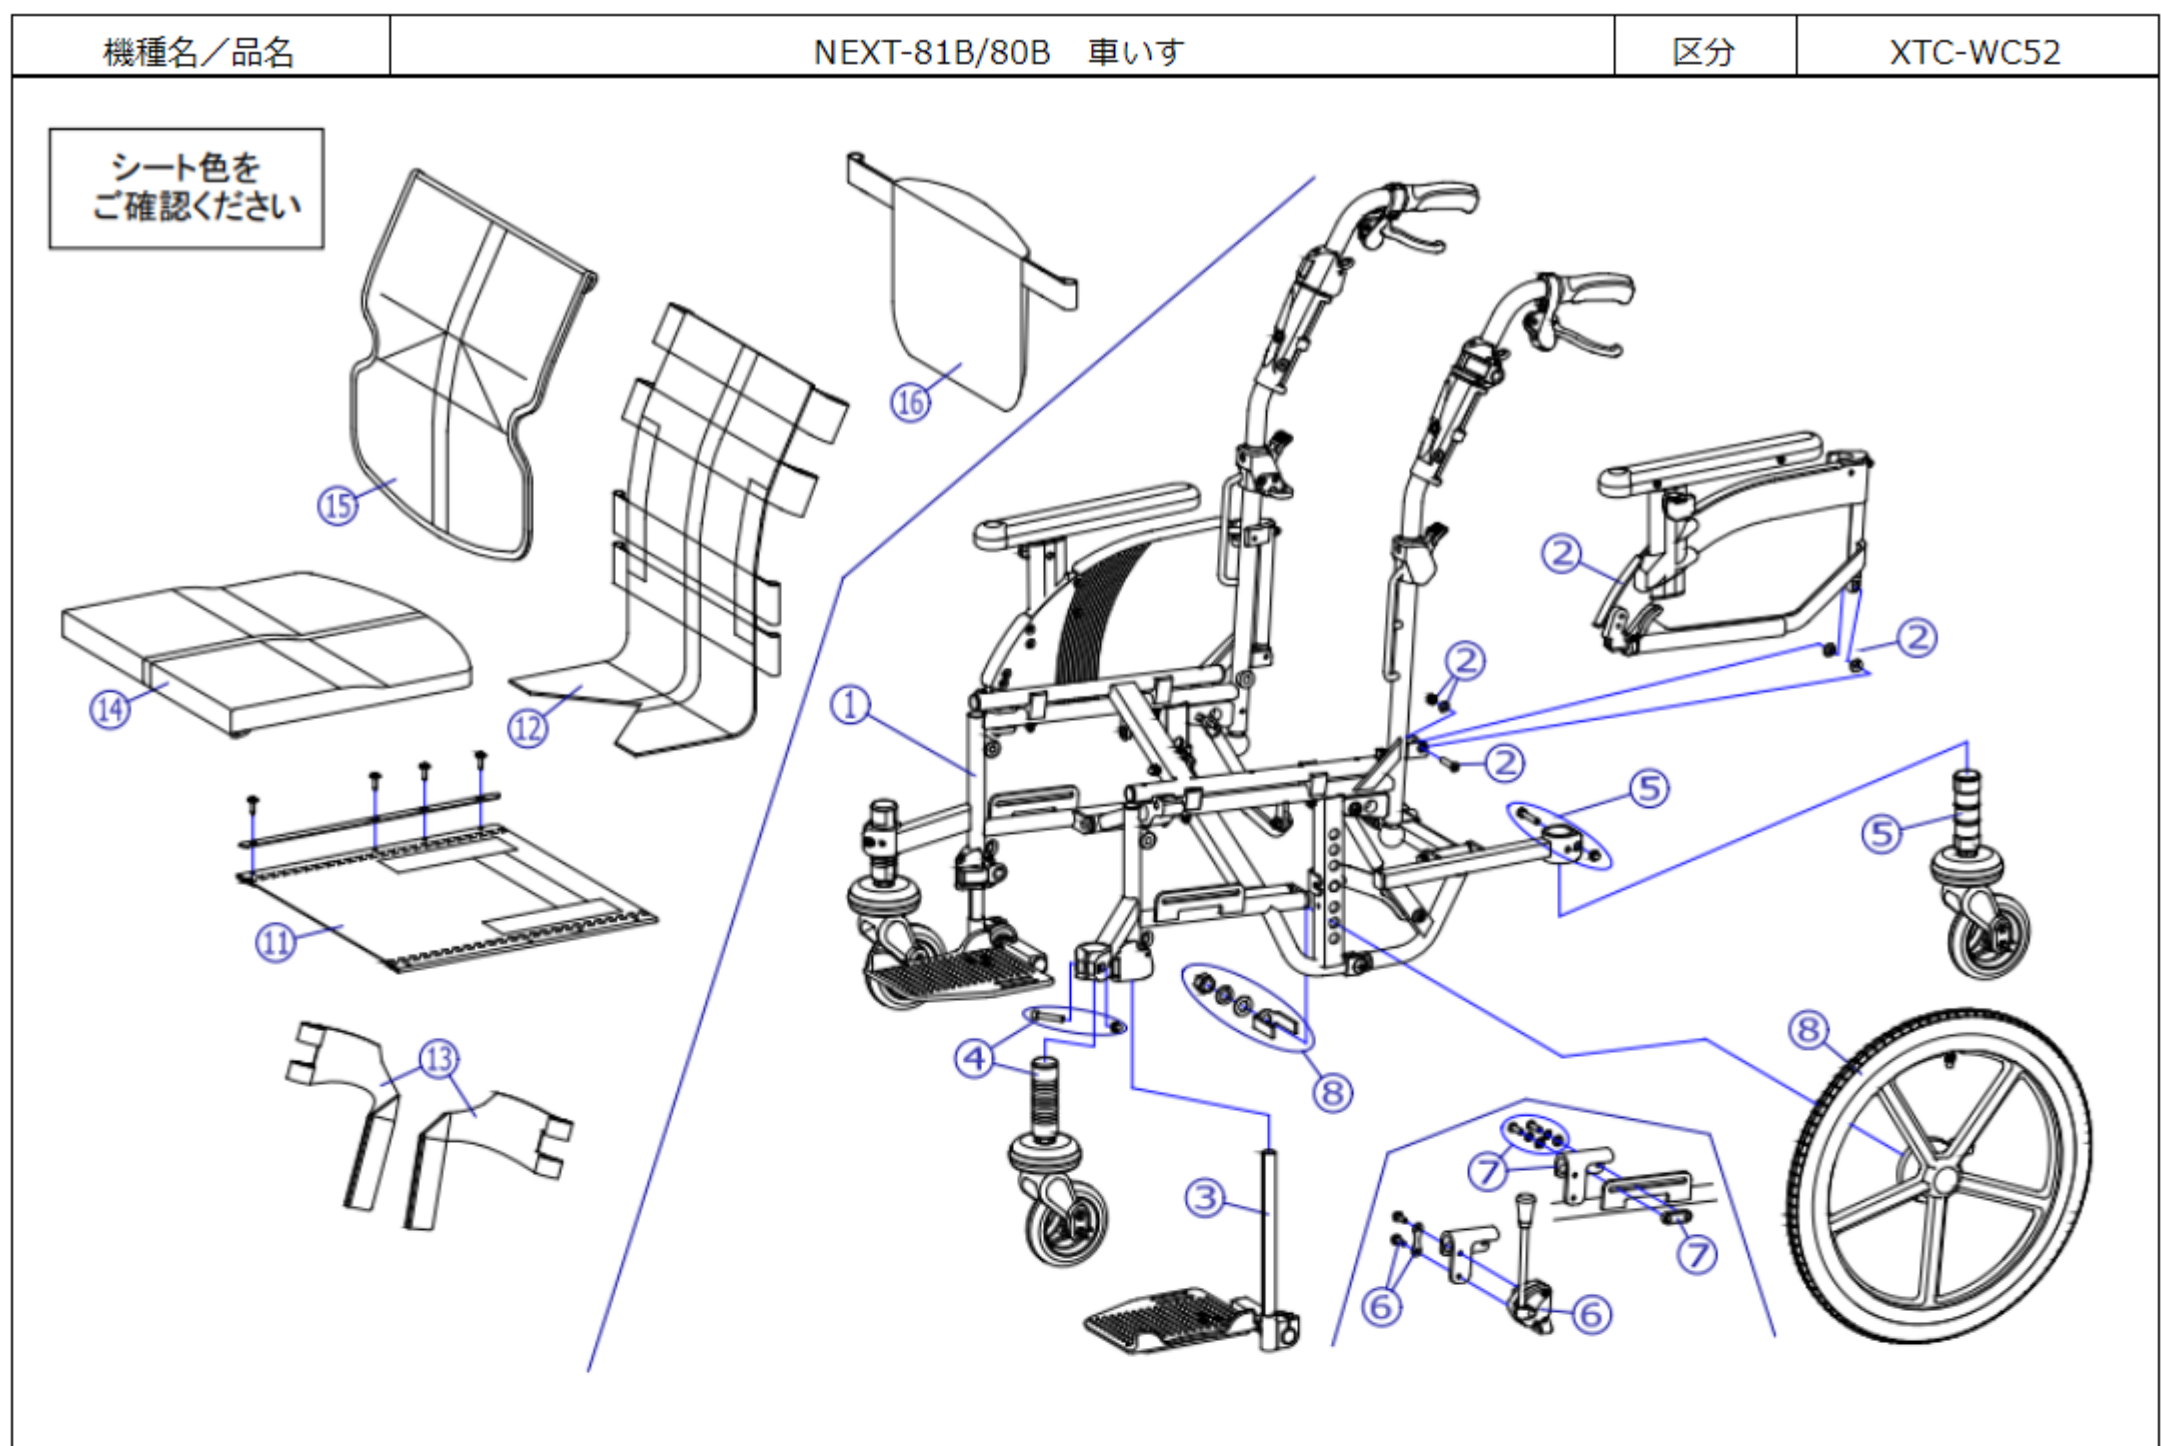

番号	品番	品名	注文単位	一台使用数	見積価格	備考
-	X-PD03-002	12×1-3/8 タイヤのみ	1本	2		
-	X-WC60-011	4インチキャスター【N】セット	1個	2		
-	X-PD03-005	12×1-3/8 チューブ+フリップセット	1本	2		
-	X-PD03-006	12×1-3/8 タイヤ+チューブ+フリップセット	1本	2		
-	X-PD07-002	16×1-3/8 タイヤのみ	1本	2		
-	X-PD07-005	16×1-3/8 チューブ+スハ-ハ-ルセット	1本	2		
-	X-PD07-006	16×1-3/8 タイヤ+チューブセット	1本	2		
-	X-WC35-022	NEXTフレームキット NXL02	1本	2		81B、80B共用
-	X-WC03-019-40F01	NEXT用 立体クッション+カバーシートセット(カバー付) 400幅 F-1	1個	1		④+⑤+⑥
-	X-WC03-019-40F02	NEXT用 立体クッション+カバーシートセット(カバー付) 400幅 F-2	1個	1		④+⑤+⑥
-	X-WC03-019-40F03	NEXT用 立体クッション+カバーシートセット(カバー付) 400幅 F-3	1個	1		④+⑤+⑥
-	X-WC03-019-40F04	NEXT用 立体クッション+カバーシートセット(カバー付) 400幅 F-4	1個	1		④+⑤+⑥
1	---	本体フレーム	---	---		
2	X-WC54-001L	NEXT6輪介助用 跳ね上げ高さ調整アームセット完成(左)	1個	1		
2	X-WC54-001R	NEXT6輪介助用 跳ね上げ高さ調整アームセット完成(右)	1個	1		
3	X-WC55-002L	NEXT6輪用 フットプレート完成(左)	1個	1		180×150
3	X-WC55-002R	NEXT6輪用 フットプレート完成(右)	1個	1		180×150
4	X-WC60-002	NEXT6輪用 キャスター完成(フロントタイヤ)	1個	2		81B用
4	X-WC60-003	NEXT6輪用 キャスター完成(フロントタイヤ)	1個	2		80B用
5	X-WC60-004	NEXT6輪用 キャスター完成(リアタイヤ)	1個	2		
6	X-WC38-001L	NEXT用 ミニタックプレートセット(左)	1個	1		
6	X-WC38-001R	NEXT用 ミニタックプレートセット(右)	1個	1		
7	X-WC38-007L	NEXT用 ミニタック調整プレート(Cタイプ)(左)	1個	1		
7	X-WC38-007R	NEXT用 ミニタック調整プレート(Cタイプ)(右)	1個	1		