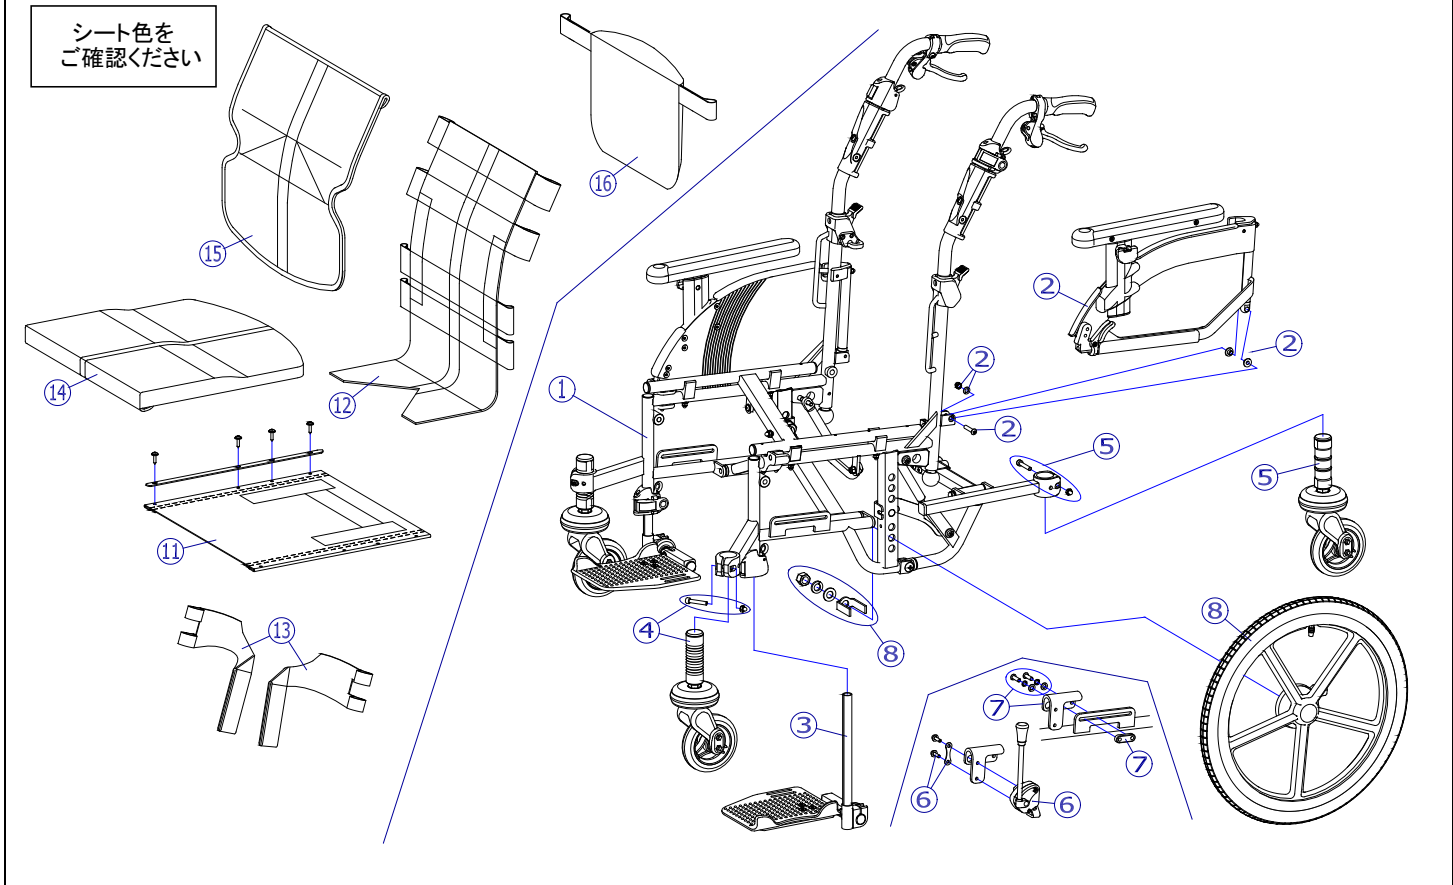

2020/3/11修正F

機種名/品名		NEXT-81B/80B 車いす			ページ	XTC- WC52B		
番号	品番	品名	注文単位	一台使用数	見積価格	標準納期	備考	
1	---	本体フレーム	---	---	---	---		
2	X-WC54-001L	NEXT6輪介助用 跳ね上げ高さ調整アームサポート完成(左)	1	個	1			
	X-WC54-001R	NEXT6輪介助用 跳ね上げ高さ調整アームサポート完成(右)	1	個	1			
3	X-WC55-002L	NEXT6輪用 フットサポート完成(左)	1	個	1		プレートサイズ 全長180mm、幅150mm	
	X-WC55-002R	NEXT6輪用 フットサポート完成(右)	1	個	1		クランプボルト付 81B用	
4	X-WC60-002	NEXT6輪用 キャスタ完成(フロントロングタイプ)	1	個	2		クランプボルト付 80B用	
	X-WC60-003	NEXT6輪用 キャスタ完成(フロントショートタイプ)	1	個	2		クランプボルト付	
5	X-WC60-004	NEXT6輪用 キャスタ完成(リアロングタイプ)	1	個	2			
キャスト輪	X-WC60-011	4インチキャスト輪【N】セット	1	個	2			
6	X-WC38-001L	NEXT用 ミニタックルプレーキセット(左)	1	個	1		ボルト付	
	X-WC38-001R	NEXT用 ミニタックルプレーキセット(右)	1	個	1			
7	X-WC38-007L	NEXT用 ミニタックル調整プレート(Cタイプ)(左)	1	個	1		ボルト付	
	X-WC38-007R	NEXT用 ミニタックル調整プレート(Cタイプ)(右)	1	個	1		プレートシルバー	
8	X-WC58-020L	NEXT6輪用 12×1-3/8ドラム車輪セット(左)	1	本	1		NEXT-80B用(ワイヤー無)	
	X-WC58-020R	NEXT6輪用 12×1-3/8ドラム車輪セット(右)	1	本	1		NEXT-80B用(ワイヤー有)	
	X-WC58-021L	NEXT6輪用 12×1-3/8ドラム車輪セット(左) ワイヤーNXL02付	1	本	1		NEXT-80B用(ワイヤー有)	
	X-WC58-021R	NEXT6輪用 12×1-3/8ドラム車輪セット(右) ワイヤーNXL02付	1	本	1			
	X-WC58-022L	NEXT6輪用 16×1-3/8ドラム車輪セット(左)	1	本	1		NEXT-81B用(ワイヤー無)	
	X-WC58-022R	NEXT6輪用 16×1-3/8ドラム車輪セット(右)	1	本	1		NEXT-81B用(ワイヤー有)	
	X-WC58-023L	NEXT6輪用 16×1-3/8ドラム車輪セット(左) ワイヤーNXL02付	1	本	1			
	X-WC58-023R	NEXT6輪用 16×1-3/8ドラム車輪セット(右) ワイヤーNXL02付	1	本	1			
		↑ 標準はエアータイヤ仕様となります。						
タイヤなど	X-PD03-002	12×1-3/8 タイヤのみ	1	本	2		スーパーバルブセット付	
	X-PD03-005	12×1-3/8 チューブ+フラップセット	1	本	2		スーパーバルブセット付	
	X-PD03-006	12×1-3/8 タイヤ+チューブ+フラップセット	1	本	2		スーパーバルブセット付	
	X-PD07-002	16×1-3/8 タイヤのみ	1	本	2		スーパーバルブセット付	
	X-PD07-005	16×1-3/8 チューブ+スーパーバルブ セット	1	本	2		スーパーバルブセット付	
	X-PD07-006	16×1-3/8 タイヤ+チューブセット	1	本	2		NEXT-81B、80B共用	
	X-WC35-022	NEXTプレーキワイヤー NXL02	1	本	2			
注記	次ページへ続く							