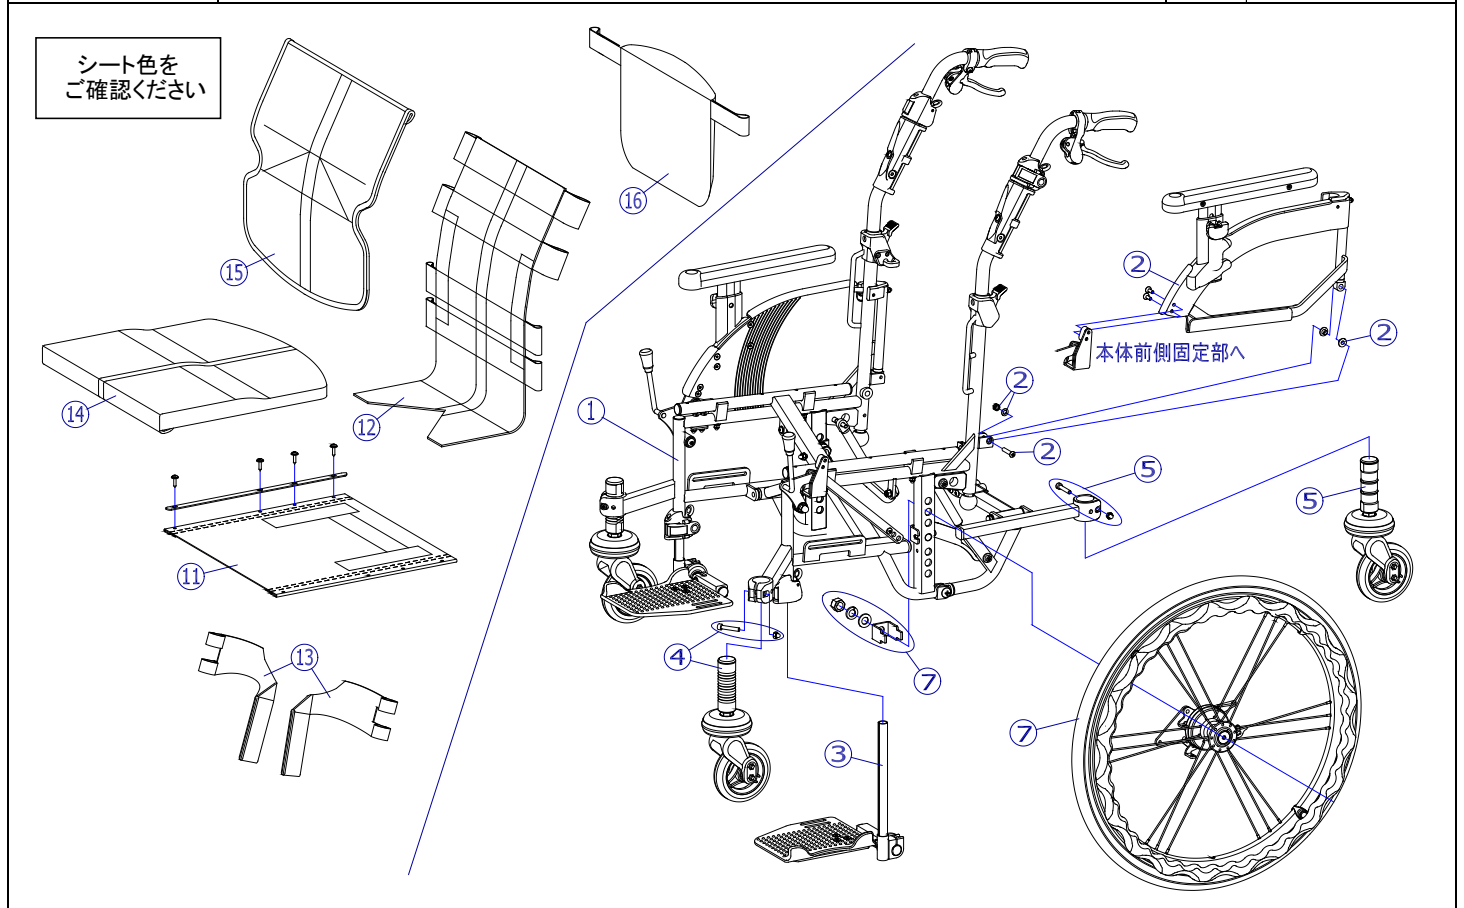

機種名/品名	NEXT-71B/70B 車いす	ページ	XTC- WC51A
--------	------------------	-----	------------

2020/3/11修正F

機種名/品名		NEXT-71B/70B 車いす			ページ	XTC- WC51B		
番号	品番	品名	注文単位	一台使用数	見積価格	標準納期	備考	
1	---	本体フレーム	---	---	---	---		
2	X-WC53-001L	NEXT6輪自走用 アームサポート完成(左)	1	個	1			
	X-WC53-001R	NEXT6輪自走用 アームサポート完成(右)	1	個	1			
3	X-WC55-002L	NEXT6輪用 フットサポート完成(左)	1	個	1		プレートサイズ 全長180mm、幅150mm	
	X-WC55-002R	NEXT6輪用 フットサポート完成(右)	1	個	1		クランプボルト付 71B用	
4	X-WC60-002	NEXT6輪用 キャスタ完成(フロントロングタイプ)	1	個	2		クランプボルト付 70B用	
	X-WC60-003	NEXT6輪用 キャスタ完成(フロントショートタイプ)	1	個	2		クランプボルト付	
5	X-WC60-004	NEXT6輪用 キャスタ完成(リアロングタイプ)	1	個	2			
キャスタ輪	X-WC60-011	4インチキャスタ輪【N】セット	1	個	4			
7	X-WC57-020L	NEXT6輪用 20×1-1/4軽量ドラム車輪セット(左)	1	本	1		NEXT-70B用(ワイヤー無)	
	X-WC57-020R	NEXT6輪用 20×1-1/4軽量ドラム車輪セット(右)	1	本	1		NEXT-70B用(ワイヤー有)	
	X-WC57-021L	NEXT6輪用 20×1-1/4軽量ドラム車輪セット(左) ワイヤー-NXL01付	1	本	1		NEXT-70B用(ワイヤー有)	
	X-WC57-021R	NEXT6輪用 20×1-1/4軽量ドラム車輪セット(右) ワイヤー-NXL01付	1	本	1		NEXT-71B用(ワイヤー無)	
	X-WC57-022L	NEXT6輪用 22×1-1/4軽量ドラム車輪セット(左)	1	本	1		NEXT-71B用(ワイヤー無)	
	X-WC57-022R	NEXT6輪用 22×1-1/4軽量ドラム車輪セット(右)	1	本	1		NEXT-71B用(ワイヤー有)	
	X-WC57-023L	NEXT6輪用 22×1-1/4軽量ドラム車輪セット(左) ワイヤー-NXL01付	1	本	1		NEXT-71B用(ワイヤー有)	
	X-WC57-023R	NEXT6輪用 22×1-1/4軽量ドラム車輪セット(右) ワイヤー-NXL01付	1	本	1		↑ 標準はエアタイヤ仕様となります。	
タイヤ など	X-WC31-030	20×1-1/4 タイヤのみ(NEXT用)	1	本	2		スーパーバルブセット付	
	X-WC31-040	20×1-1/4 チューブ+フラップセット(NEXT用)	1	本	2		スーパーバルブセット付	
	X-WC31-050	20×1-1/4 タイヤ+チューブ+フラップセット(NEXT用)	1	本	2		スーパーバルブセット付	
	X-WC31-032	22×1-1/4 タイヤのみ(NEXT用)	1	本	2		スーパーバルブセット付	
	X-WC31-042	22×1-1/4 チューブ+フラップセット(NEXT用)	1	本	2		スーパーバルブセット付	
	X-WC31-052	22×1-1/4 タイヤ+チューブ+フラップセット(NEXT用)	1	本	2		NEXT-71B,70B共用	
	X-WC35-021	NEXTプレーキワイヤー NXL01	1	本	2		↑ NEXT-71B, 70B共通です。	
注記	次ページへ続く							