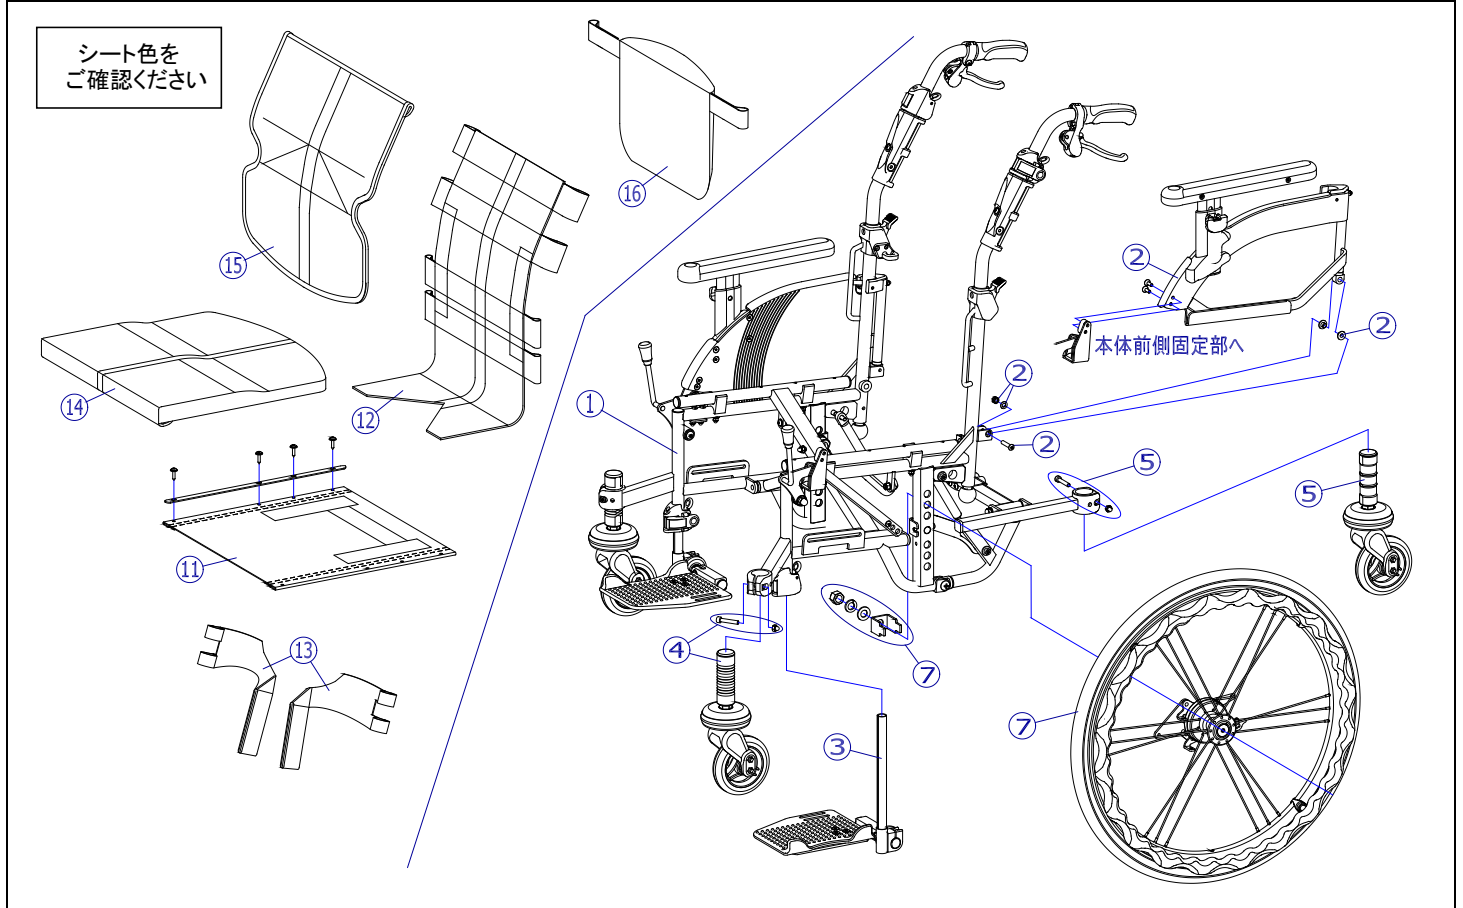

機種名/品名	NEXT-71B/70B 車いす	ページ	XTC- WC51A
--------	------------------	-----	------------

2020/3/11修正F

機種名/品名		NEXT-71B/70B 車いす			ページ	XTC- WC51B		
番号	品番	品名	注文単位	一台使用数	見積価格	標準納期	備考	
1	---	本体フレーム	---	---	---	---		
2	X-WC53-001L	NEXT6輪自走用 アームサポート完成(左)	1	個	1			
	X-WC53-001R	NEXT6輪自走用 アームサポート完成(右)	1	個	1			
3	X-WC55-002L	NEXT6輪用 フットサポート完成(左)	1	個	1		プレートサイズ 全長180mm、幅150mm	
	X-WC55-002R	NEXT6輪用 フットサポート完成(右)	1	個	1		クランプボルト付 71B用	
4	X-WC60-002	NEXT6輪用 キャスタ完成(フロントロングタイプ)	1	個	2		クランプボルト付 70B用	
	X-WC60-003	NEXT6輪用 キャスタ完成(フロントショートタイプ)	1	個	2		クランプボルト付	
5	X-WC60-004	NEXT6輪用 キャスタ完成(リアロングタイプ)	1	個	2			
キャスタ輪	X-WC60-011	4インチキャスタ輪【N】セット	1	個	4			
7	X-WC57-020L	NEXT6輪用 20×1-1/4軽量ドラム車輪セット(左)	1	本	1		NEXT-70B用(ワイヤー無)	
	X-WC57-020R	NEXT6輪用 20×1-1/4軽量ドラム車輪セット(右)	1	本	1		NEXT-70B用(ワイヤー有)	
	X-WC57-021L	NEXT6輪用 20×1-1/4軽量ドラム車輪セット(左) ワイヤー-NXL01付	1	本	1		NEXT-70B用(ワイヤー有)	
	X-WC57-021R	NEXT6輪用 20×1-1/4軽量ドラム車輪セット(右) ワイヤー-NXL01付	1	本	1		NEXT-71B用(ワイヤー無)	
	X-WC57-022L	NEXT6輪用 22×1-1/4軽量ドラム車輪セット(左)	1	本	1		NEXT-71B用(ワイヤー無)	
	X-WC57-022R	NEXT6輪用 22×1-1/4軽量ドラム車輪セット(右)	1	本	1		NEXT-71B用(ワイヤー有)	
	X-WC57-023L	NEXT6輪用 22×1-1/4軽量ドラム車輪セット(左) ワイヤー-NXL01付	1	本	1		NEXT-71B用(ワイヤー有)	
	X-WC57-023R	NEXT6輪用 22×1-1/4軽量ドラム車輪セット(右) ワイヤー-NXL01付	1	本	1		↑ 標準はエアタイヤ仕様となります。	
タイヤ など	X-WC31-030	20×1-1/4 タイヤのみ(NEXT用)	1	本	2		スーパーバルブセット付	
	X-WC31-040	20×1-1/4 チューブ+フラップセット(NEXT用)	1	本	2		スーパーバルブセット付	
	X-WC31-050	20×1-1/4 タイヤ+チューブ+フラップセット(NEXT用)	1	本	2		スーパーバルブセット付	
	X-WC31-032	22×1-1/4 タイヤのみ(NEXT用)	1	本	2		スーパーバルブセット付	
	X-WC31-042	22×1-1/4 チューブ+フラップセット(NEXT用)	1	本	2		スーパーバルブセット付	
	X-WC31-052	22×1-1/4 タイヤ+チューブ+フラップセット(NEXT用)	1	本	2		NEXT-71B,70B共用	
	X-WC35-021	NEXTプレーキワイヤー NXL01	1	本	2		↑ NEXT-71B, 70B共通です。	
注記	次ページへ続く							