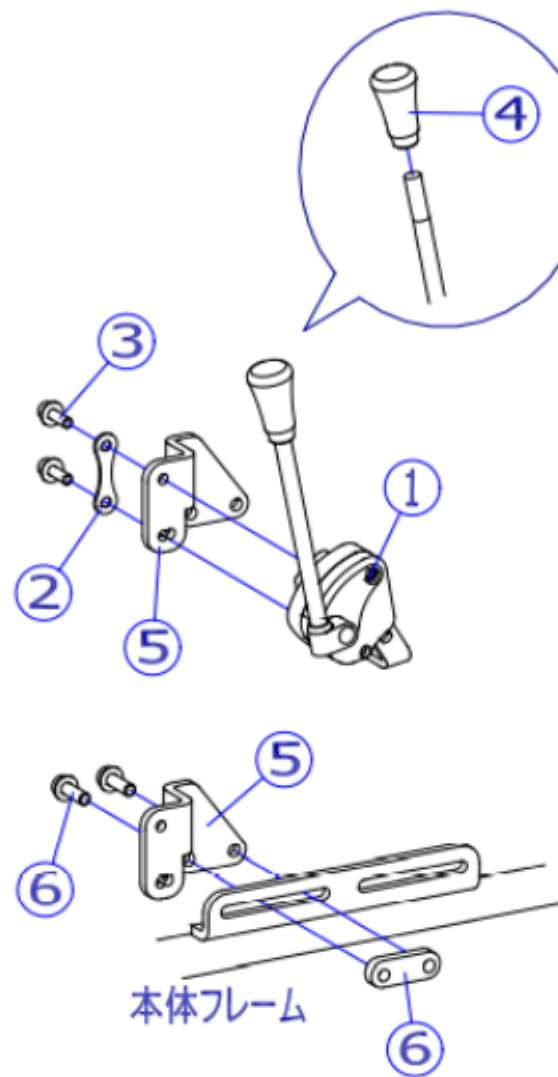

機種名/品名

NEXTシリーズ 駐車用ブレーキ

区分

XTC-WC38

A タイプ

B タイプ

C タイプ

機種により、本体フレームの形状が異なります。

※別紙補足説明あり (区分記号: XTC-WC38参照)

番号	品番	品名	注文単位	一台使用数	見積価格	備考
1	X-WC38-001L	NEXT用 ミニタックブレーキ外(左)	1 個	1		②、③、④付
1	X-WC38-001R	NEXT用 ミニタックブレーキ外(右)	1 個	1		②、③、④付
2	X-WC38-002	NEXT用 ミニタック固定プレート	1 枚	2		
3	X-WC38-003	NEXT用 ミニタック固定ホルム(2本セット)	1 個	2		
4	X-PB02-024	ミニタックブレーキ用にぎりゴム(オレンジ)	1 個	2		
5	X-WC38-005L	NEXT用 ミニタック調整プレート(Bタイプ)(左)	1 個	1		ホルム付プレート黒色。⑥付
5	X-WC38-005R	NEXT用 ミニタック調整プレート(Bタイプ)(右)	1 個	1		ホルム付プレート黒色。⑥付
6	X-WC38-006	NEXT用 ミニタック調整プレート固定ホルムセット	1 個	2		プレート、ホルム2本のセット
7	X-WC38-007L	NEXT用 ミニタック調整プレート(Cタイプ)(左)	1 個	1		ホルム付プレートシルバー。⑥付
7	X-WC38-007R	NEXT用 ミニタック調整プレート(Cタイプ)(右)	1 個	1		ホルム付プレートシルバー。⑥付