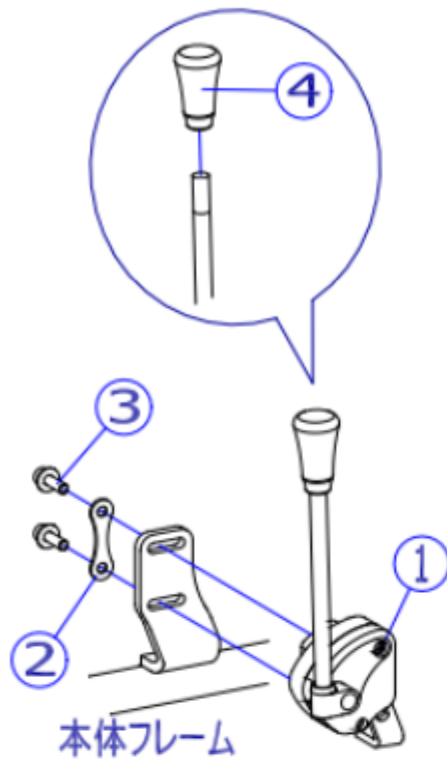

機種名/品名

NEXTシリーズ 駐車用ブレーキ

区分

XTC-WC38

A タイプ

B タイプ

C タイプ

機種により、本体フレームの形状が異なります。

※別紙補足説明あり (区分記号: XTC-WC38参照)

番号	品番	品名	注文単位	一台使用数	見積価格	備考
1	X-WC38-001L	NEXT用 ミニタックブレーキ外(左)	1 個	1		②、③、④付
1	X-WC38-001R	NEXT用 ミニタックブレーキ外(右)	1 個	1		②、③、④付
2	X-WC38-002	NEXT用 ミニタック固定プレート	1 枚	2		
3	X-WC38-003	NEXT用 ミニタック固定ホルム(2本セット)	1 個	2		
4	X-PB02-024	ミニタックブレーキ用にぎりゴム(オレンジ)	1 個	2		
5	X-WC38-005L	NEXT用 ミニタック調整プレート(Bタイプ)(左)	1 個	1		ホルム付プレート黒色。⑥付
5	X-WC38-005R	NEXT用 ミニタック調整プレート(Bタイプ)(右)	1 個	1		ホルム付プレート黒色。⑥付
6	X-WC38-006	NEXT用 ミニタック調整プレート固定ホルムセット	1 個	2		プレート、ホルム2本のセット
7	X-WC38-007L	NEXT用 ミニタック調整プレート(Cタイプ)(左)	1 個	1		ホルム付プレートシルバー。⑥付
7	X-WC38-007R	NEXT用 ミニタック調整プレート(Cタイプ)(右)	1 個	1		ホルム付プレートシルバー。⑥付