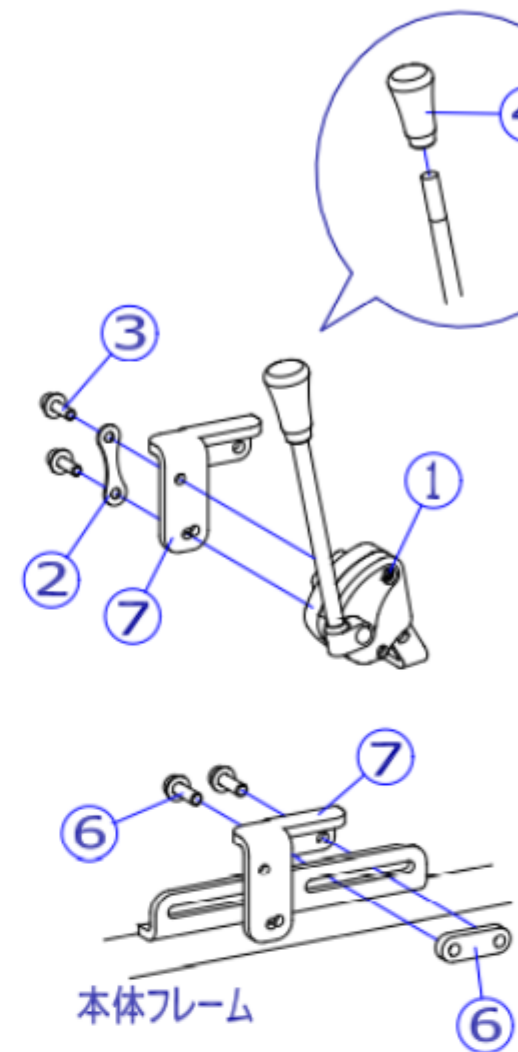

機種名/品名

NEXTシリーズ 駐車用ブレーキ

区分

XTC-WC38

A タイプ

B タイプ

C タイプ

機種により、本体フレームの形状が異なります。

※別紙補足説明あり (区分記号: XTC-WC38参照)

番号	品番	品名	注文単位	一台使用数	見積価格	備考
1	X-WC38-001L	NEXT用 ミニタックブレーキ外(左)	1 個	1		②、③、④付
1	X-WC38-001R	NEXT用 ミニタックブレーキ外(右)	1 個	1		②、③、④付
2	X-WC38-002	NEXT用 ミニタック固定プレート	1 枚	2		
3	X-WC38-003	NEXT用 ミニタック固定ホルム(2本セット)	1 個	2		
4	X-PB02-024	ミニタックブレーキ用にぎりゴム(オレンジ)	1 個	2		
5	X-WC38-005L	NEXT用 ミニタック調整プレート(Bタイプ)(左)	1 個	1		ホルム付プレート黒色。⑥付
5	X-WC38-005R	NEXT用 ミニタック調整プレート(Bタイプ)(右)	1 個	1		ホルム付プレート黒色。⑥付
6	X-WC38-006	NEXT用 ミニタック調整プレート固定ホルムセット	1 個	2		プレート、ホルム2本のセット
7	X-WC38-007L	NEXT用 ミニタック調整プレート(Cタイプ)(左)	1 個	1		ホルム付プレートシルバー。⑥付
7	X-WC38-007R	NEXT用 ミニタック調整プレート(Cタイプ)(右)	1 個	1		ホルム付プレートシルバー。⑥付