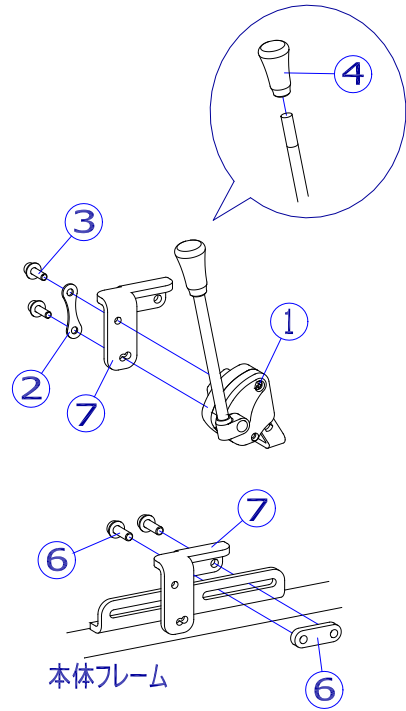

### A タイプ°

### B タイプ°

### C タイプ°

機種により、本体フレームの形状が異なります。

2019/6/12修正B

機種名／品名		NEXTシリーズ 駐車用ブレーキ				ページ	XTC- WC38B		
番号	品番	品名	注文単位	一台使用数	見積価格	標準納期	備考		
1	X-WC38-001L	NEXT用 ミニタックルブレーキセット(左)	1	個	1				
	X-WC38-001R	NEXT用 ミニタックルブレーキセット(右)	1	個	1				
		↑ ②プレート、③ボルト、④にぎりゴムが付属します。							
2	X-WC38-002	NEXT用 ミニタックル固定プレート	1	枚	2				
3	X-WC38-003	NEXT用 ミニタックル固定ボルト(2本セット)	1	個	2				
4	X-PB02-024	ミニタックルブレーキ用にぎりゴム(オレンジ)	1	個	2				
5	X-WC38-005L	NEXT用 ミニタックル調整プレート(Bタイプ)(左)	1	個	1		ボルト付 プレート黒色		
	X-WC38-005R	NEXT用 ミニタックル調整プレート(Bタイプ)(右)	1	個	1				
		↑ ⑥が付属します。							
6	X-WC38-006	NEXT用 ミニタックル調整プレート固定ボルトセット	1	個	2				
		↑ プレート、ボルト2本のセット							
7	X-WC38-007L	NEXT用 ミニタックル調整プレート(Cタイプ)(左)	1	個	1		ボルト付 プレートシルバー		
	X-WC38-007R	NEXT用 ミニタックル調整プレート(Cタイプ)(右)	1	個	1				
		↑ ⑥が付属します。							
< 駐車用ブレーキ一覧表 >									
	機種名	A タイプ°	B タイプ°	C タイプ°	機種名	A タイプ°	B タイプ°	C タイプ°	
	NEXT-11B	●			NEXT-71B	-	-	-	
	NEXT-21B	●			NEXT-81B			●	
	NEXT-31B	●			NEXT-70B	-	-	-	
	NEXT-41B	●			NEXT-80B			●	
	NEXT-51B		●						
	NEXT-61B		●						
	NEXT-10B		●						
	NEXT-20B		●						
	NEXT-12B		●						
	NEXT-22B		●						
	NEXT-50B			●					
	NEXT-60B			●					
	NEXT-52B		●						
	NEXT-62B		●						
					注記				