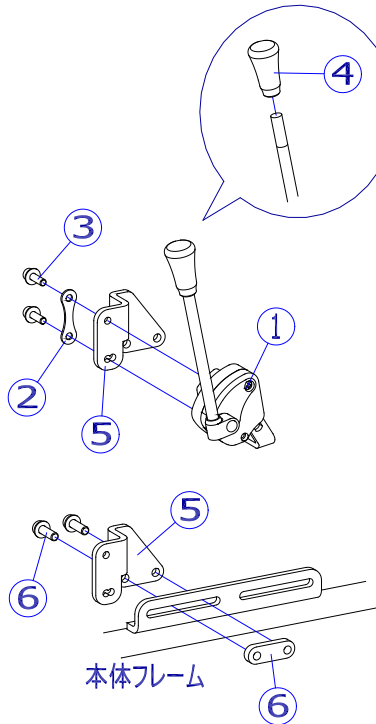

### A タイプ°

### B タイプ°

### C タイプ°

機種により、本体フレームの形状が異なります。

2019/6/12修正B

機種名／品名		NEXTシリーズ 駐車用ブレーキ				ページ	XTC- WC38B		
番号	品番	品名	注文単位	一台使用数	見積価格	標準納期	備考		
1	X-WC38-001L	NEXT用 ミニタックルブレーキセット(左)	1	個	1				
	X-WC38-001R	NEXT用 ミニタックルブレーキセット(右)	1	個	1				
		↑ ②プレート、③ボルト、④にぎりゴムが付属します。							
2	X-WC38-002	NEXT用 ミニタックル固定プレート	1	枚	2				
3	X-WC38-003	NEXT用 ミニタックル固定ボルト(2本セット)	1	個	2				
4	X-PB02-024	ミニタックルブレーキ用にぎりゴム(オレンジ)	1	個	2				
5	X-WC38-005L	NEXT用 ミニタックル調整プレート(Bタイプ)(左)	1	個	1		ボルト付 プレート黒色		
	X-WC38-005R	NEXT用 ミニタックル調整プレート(Bタイプ)(右)	1	個	1				
		↑ ⑥が付属します。							
6	X-WC38-006	NEXT用 ミニタックル調整プレート固定ボルトセット	1	個	2				
		↑ プレート、ボルト2本のセット							
7	X-WC38-007L	NEXT用 ミニタックル調整プレート(Cタイプ)(左)	1	個	1		ボルト付 プレートシルバー		
	X-WC38-007R	NEXT用 ミニタックル調整プレート(Cタイプ)(右)	1	個	1				
		↑ ⑥が付属します。							
< 駐車用ブレーキ一覧表 >									
	機種名	A タイプ°	B タイプ°	C タイプ°	機種名	A タイプ°	B タイプ°	C タイプ°	
	NEXT-11B	●			NEXT-71B	-	-	-	
	NEXT-21B	●			NEXT-81B			●	
	NEXT-31B	●			NEXT-70B	-	-	-	
	NEXT-41B	●			NEXT-80B			●	
	NEXT-51B		●						
	NEXT-61B		●						
	NEXT-10B		●						
	NEXT-20B		●						
	NEXT-12B		●						
	NEXT-22B		●						
	NEXT-50B			●					
	NEXT-60B			●					
	NEXT-52B		●						
	NEXT-62B		●						
					注記				