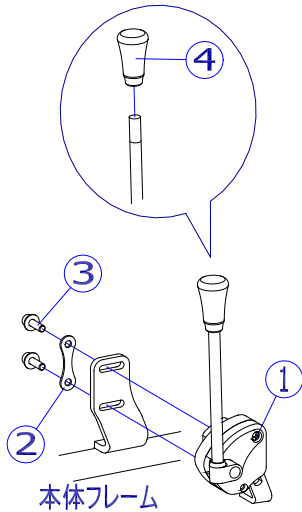

### B タイプ°

### C タイプ°

機種により、本体フレームの形状が異なります。

2019/6/12修正B

機種名／品名		NEXTシリーズ 駐車用ブレーキ				ページ	XTC- WC38B		
番号	品番	品名	注文単位	一台使用数	見積価格	標準納期	備考		
1	X-WC38-001L	NEXT用 ミニタックルブレーキセット(左)	1	個	1				
	X-WC38-001R	NEXT用 ミニタックルブレーキセット(右)	1	個	1				
		↑ ②プレート、③ボルト、④にぎりゴムが付属します。							
2	X-WC38-002	NEXT用 ミニタックル固定プレート	1	枚	2				
3	X-WC38-003	NEXT用 ミニタックル固定ボルト(2本セット)	1	個	2				
4	X-PB02-024	ミニタックルブレーキ用にぎりゴム(オレンジ)	1	個	2				
5	X-WC38-005L	NEXT用 ミニタックル調整プレート(Bタイプ)(左)	1	個	1		ボルト付 プレート黒色		
	X-WC38-005R	NEXT用 ミニタックル調整プレート(Bタイプ)(右)	1	個	1				
		↑ ⑥が付属します。							
6	X-WC38-006	NEXT用 ミニタックル調整プレート固定ボルトセット	1	個	2				
		↑ プレート、ボルト2本のセット							
7	X-WC38-007L	NEXT用 ミニタックル調整プレート(Cタイプ)(左)	1	個	1		ボルト付 プレートシルバー		
	X-WC38-007R	NEXT用 ミニタックル調整プレート(Cタイプ)(右)	1	個	1				
		↑ ⑥が付属します。							
< 駐車用ブレーキ一覧表 >									
	機種名	A タイプ°	B タイプ°	C タイプ°	機種名	A タイプ°	B タイプ°	C タイプ°	
	NEXT-11B	●			NEXT-71B	-	-	-	
	NEXT-21B	●			NEXT-81B			●	
	NEXT-31B	●			NEXT-70B	-	-	-	
	NEXT-41B	●			NEXT-80B			●	
	NEXT-51B		●						
	NEXT-61B		●						
	NEXT-10B		●						
	NEXT-20B		●						
	NEXT-12B		●						
	NEXT-22B		●						
	NEXT-50B			●					
	NEXT-60B			●					
	NEXT-52B		●						
	NEXT-62B		●						
					注記				