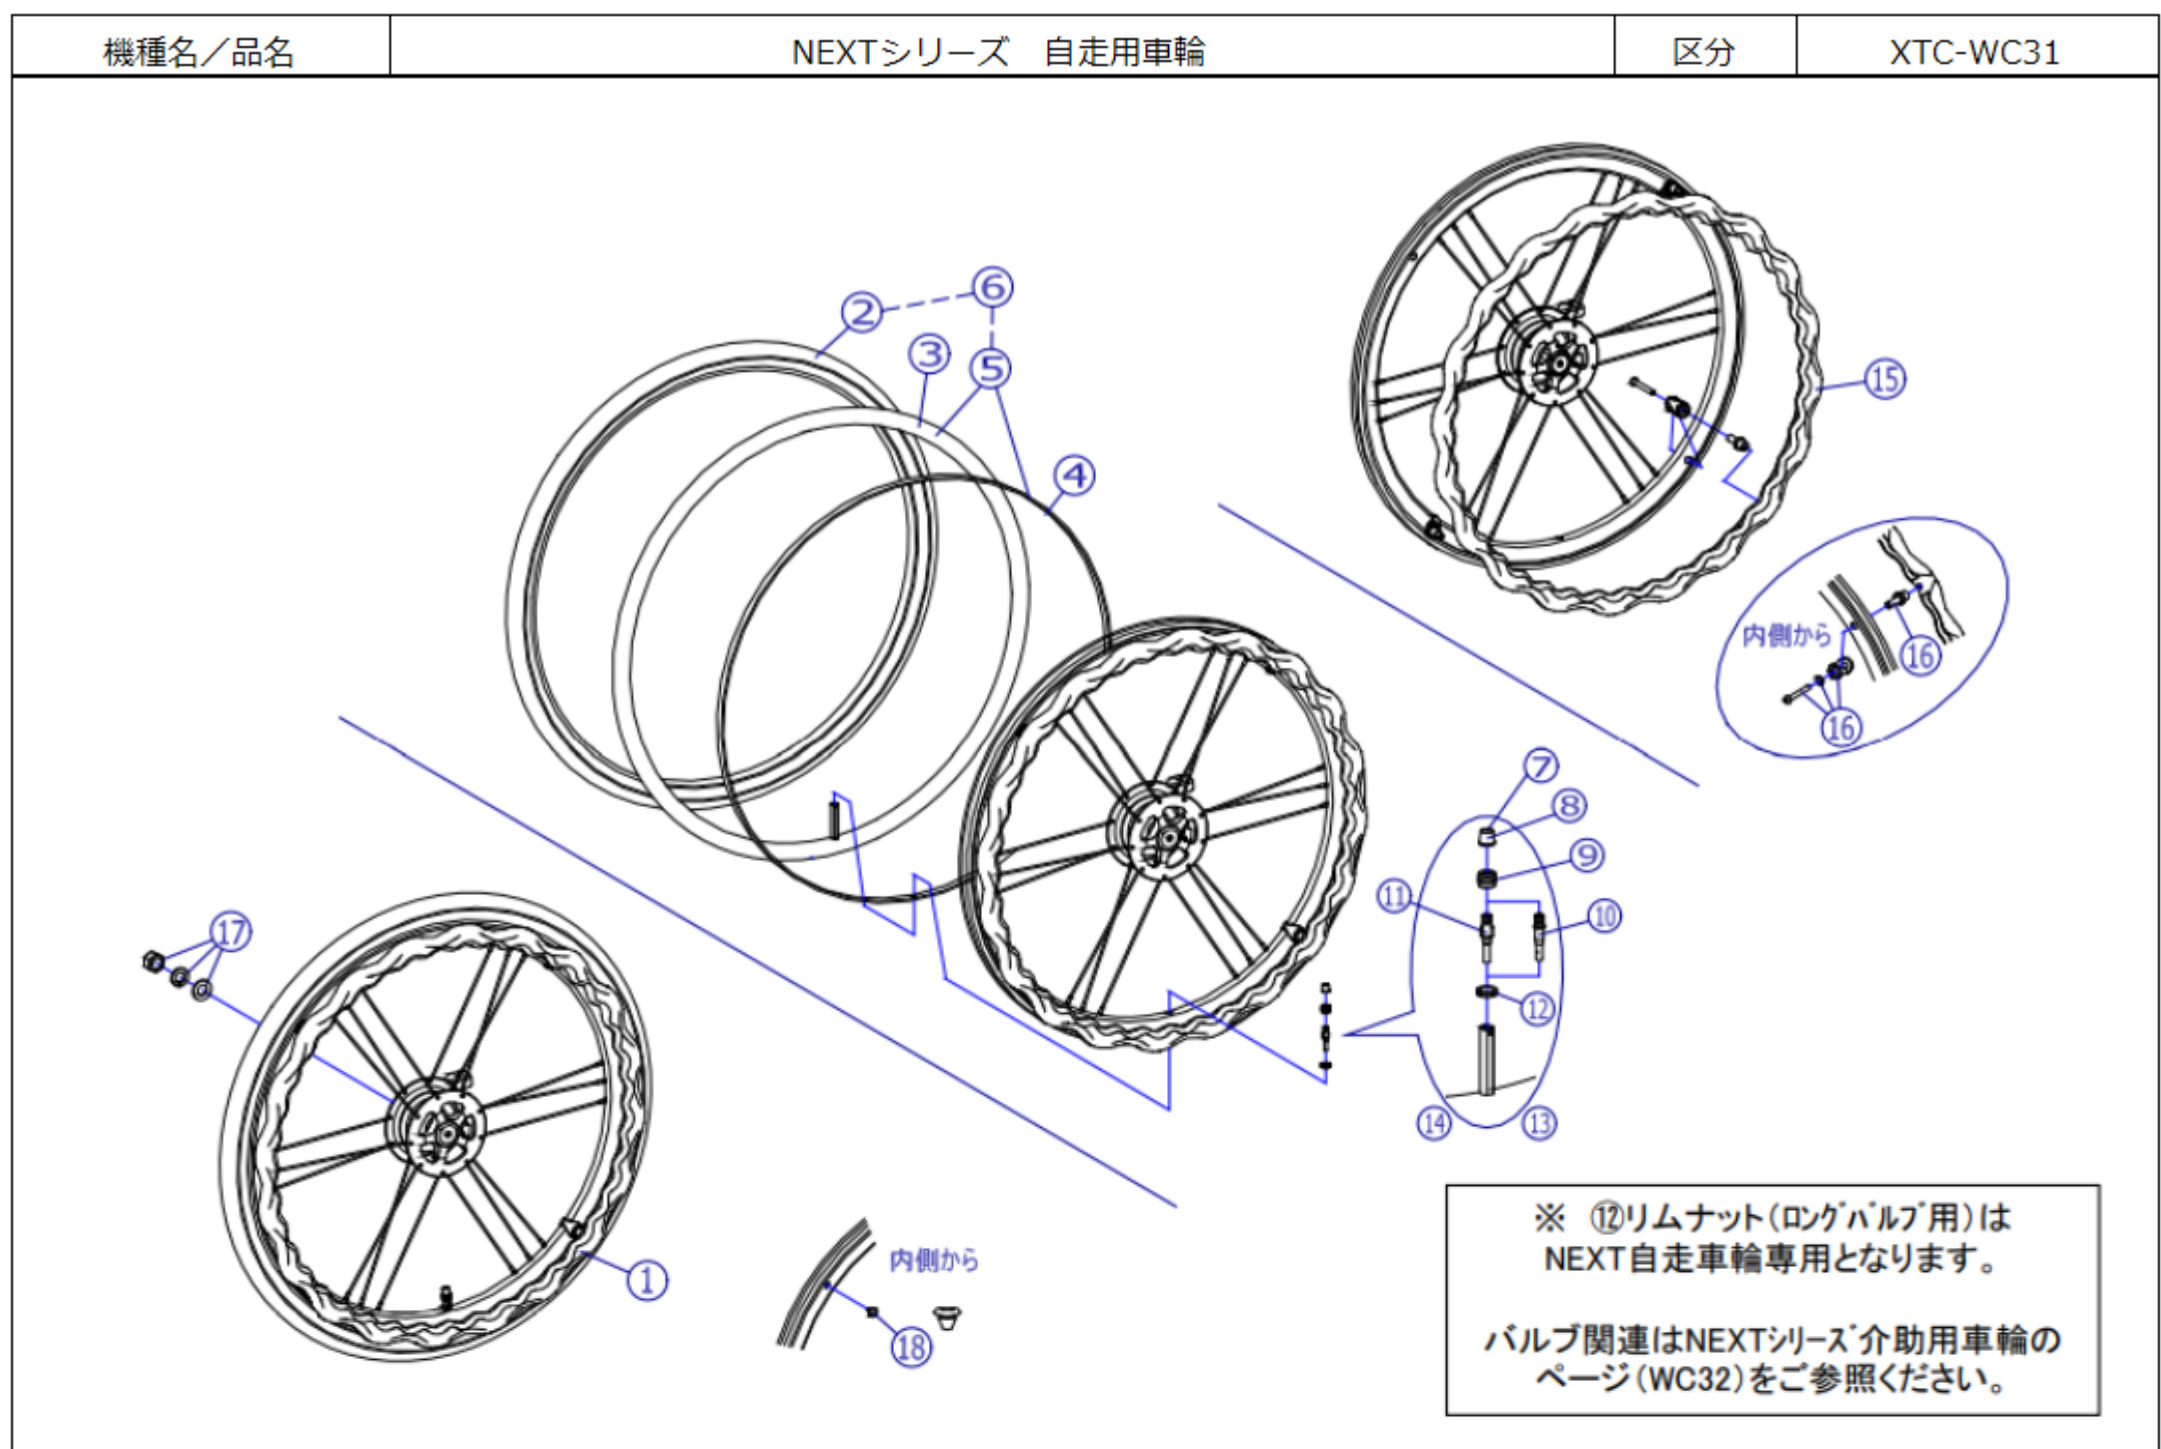

番号	品番	品名	注文単位	一台使用数	見積価格	備考
1	X-WC31-020L	NEXT用 20×1-1/4軽量トヨタ車輪セット(左)	1本	1		クイック無
1	X-WC31-020R	NEXT用 20×1-1/4軽量トヨタ車輪セット(右)	1本	1		クイック無
1	X-WC31-022L	NEXT用 22×1-1/4軽量トヨタ車輪セット(左)	1本	1		クイック無
1	X-WC31-022R	NEXT用 22×1-1/4軽量トヨタ車輪セット(右)	1本	1		クイック無
1	X-WC31-024L	NEXT用 24×1-1/4軽量トヨタ車輪セット(左)	1本	1		クイック無
1	X-WC31-024R	NEXT用 24×1-1/4軽量トヨタ車輪セット(右)	1本	1		クイック無
1	X-WC31-020L-HB	NEXT用 20×1-1/4軽量トヨタ車輪セットハイブリッド (左)	1本	1		クイック無
1	X-WC31-020R-HB	NEXT用 20×1-1/4軽量トヨタ車輪セットハイブリッド (右)	1本	1		クイック無
1	X-WC31-022L-HB	NEXT用 22×1-1/4軽量トヨタ車輪セットハイブリッド (左)	1本	1		クイック無
1	X-WC31-022R-HB	NEXT用 22×1-1/4軽量トヨタ車輪セットハイブリッド (右)	1本	1		クイック無
1	X-WC31-024L-HB	NEXT用 24×1-1/4軽量トヨタ車輪セットハイブリッド (左)	1本	1		クイック無
1	X-WC31-024R-HB	NEXT用 24×1-1/4軽量トヨタ車輪セットハイブリッド (右)	1本	1		クイック無
2	X-WC31-030	20×1-1/4 タイヤのみ(NEXT用)	1本	2		
2	X-WC31-032	22×1-1/4 タイヤのみ(NEXT用)	1本	2		
2	X-WC31-034	24×1-1/4 タイヤのみ(NEXT用)	1本	2		
3	---	20×1-1/4 31-7" (NEXT用ロングバルブ仕様)のみ	--	-		設定無
3	---	22×1-1/4 31-7" (NEXT用ロングバルブ仕様)のみ	--	-		設定無
3	---	24×1-1/4 31-7" (NEXT用ロングバルブ仕様)のみ	--	-		設定無
4	X-WC31-080	20×1-1/4 フラップ (NEXT用ハートタイプ)のみ	1本	2		
4	X-WC31-082	22×1-1/4 フラップ (NEXT用ハートタイプ)のみ	1本	2		
4	X-WC31-084	24×1-1/4 フラップ (NEXT用ハートタイプ)のみ	1本	2		
5	X-WC31-040	20×1-1/4 31-7" + フラップセット(NEXT用)	1本	2		
5	X-WC31-042	22×1-1/4 31-7" + フラップセット(NEXT用)	1本	2		
5	X-WC31-044	24×1-1/4 31-7" + フラップセット(NEXT用)	1本	2		