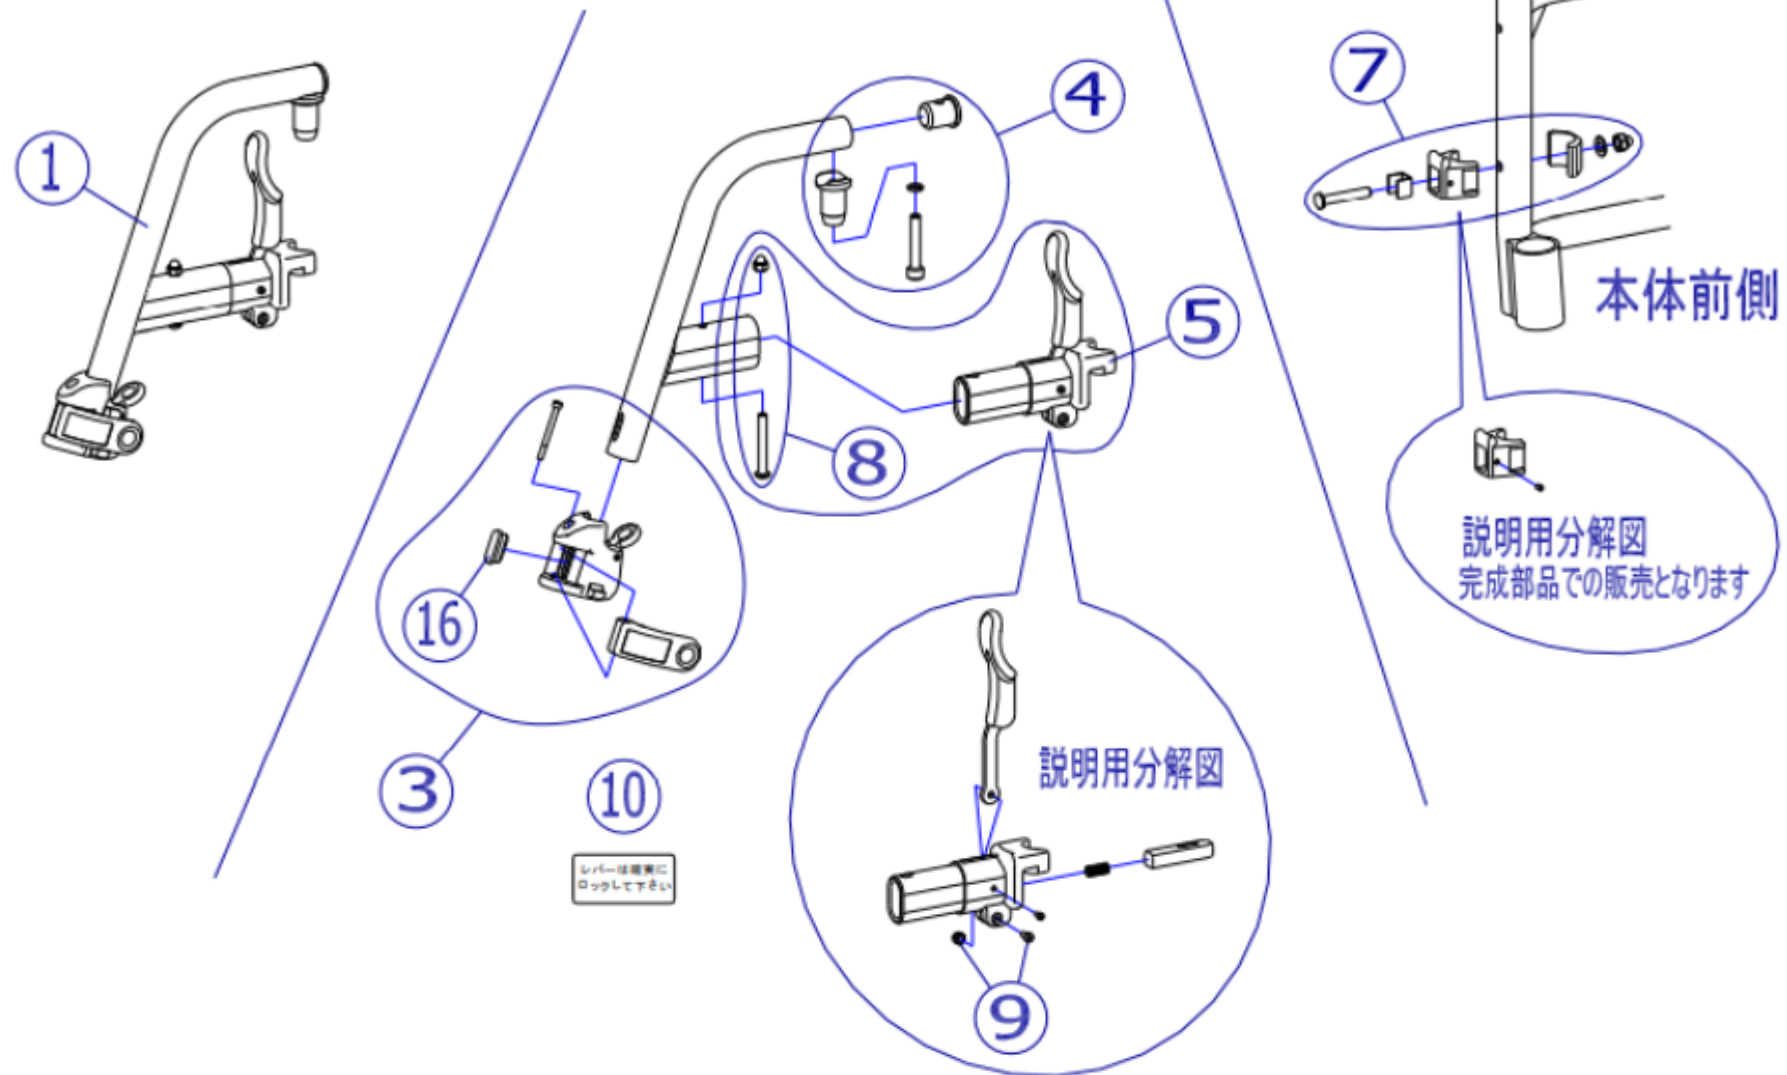

機種名/品名

NEXTシリーズ フット・レッグサポート①

区分

XTC-WC23

1. 機種により ①スイングアウトフット・レッグサポートの寸法が異なります。
   (標準) 採用機種 : NEXT-31B、41B、51B、61B
   低床用 採用機種 : NEXT-50B、60B
   高床用 採用機種 : NEXT-52B、62B

番号	品番	品名	注文単位	一台使用数	見積価格	備考
7	X-WC23-007R	NEXTスイング用 ロック受け部品セット(本体側)(右)	1 個	1		
7	X-WC23-107L	【GC】スイング用 ロック受け部品セット(本体側)(左)	1 個	1		
7	X-WC23-107R	【GC】スイング用 ロック受け部品セット(本体側)(右)	1 個	1		
8	X-WC23-008	NEXTスイング用 ロックバネ部品固定ネジセット	1 本	2		M5×40、爪付袋ナット
8	X-WC23-008	NEXTスイング用 ロックバネ部品固定ネジセット	1 本	2		M5×40、爪付袋ナット
9	X-WC23-009	NEXTスイング用 ロックバネ-支点ネジセット	1 本	2		M4×15、袋ナット
9	X-WC23-009	NEXTスイング用 ロックバネ-支点ネジセット	1 本	2		M4×15、袋ナット
10	X-WC21-010	NEXTクランプバネ-ロッキングール	1 枚	2		左右共通
10	X-WC21-010	NEXTクランプバネ-ロッキングール	1 枚	2		左右共通
16	X-WC21-016	NEXT加圧クランプ押さえカー	1 個	2		
16	X-WC21-016	NEXT加圧クランプ押さえカー	1 個	2