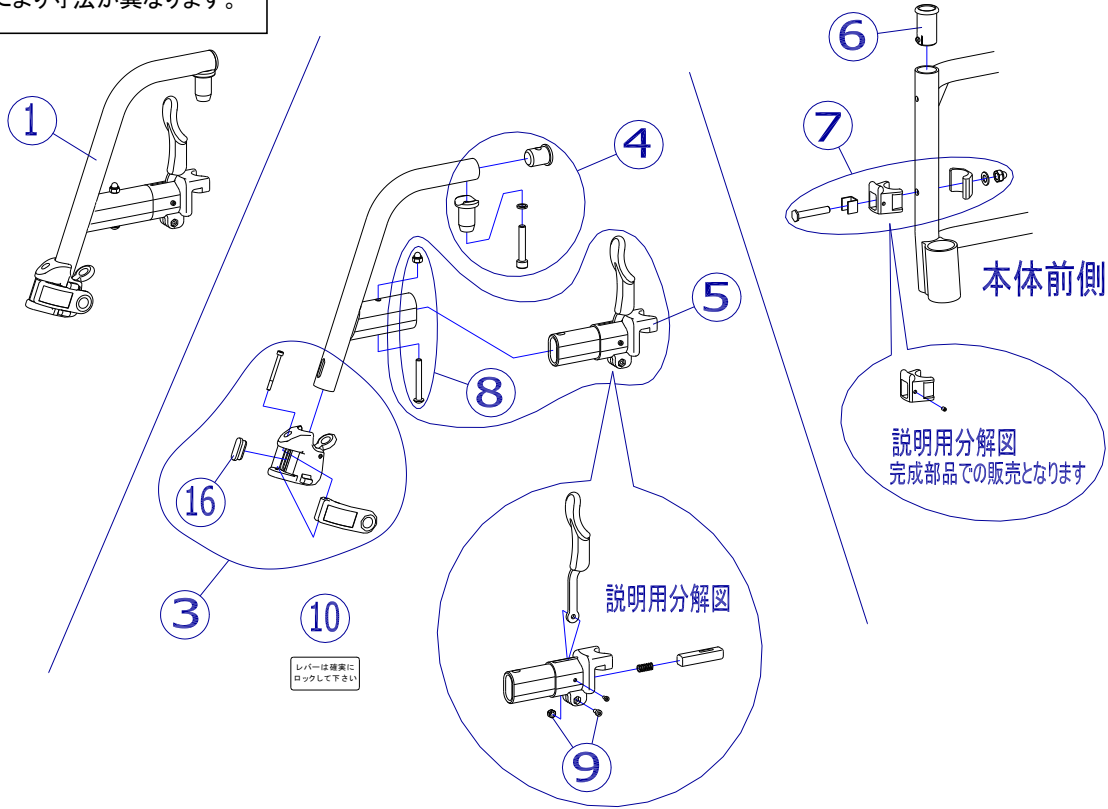

機種により寸法が異なります。

番号	品番	品名	注文単位		一台使用数	見積価格	標準納期	備考
1	X-WC23-001L	NEXT用 スイングアウトフット・レッグサポート(左)	1	個	1			
	X-WC23-001R	NEXT用 スイングアウトフット・レッグサポート(右)	1	個	1			
	X-WC23-011L	NEXT低床用 スイングアウトフット・レッグサポート(左)	1	個	1			
	X-WC23-011R	NEXT低床用 スイングアウトフット・レッグサポート(右)	1	個	1			
	X-WC23-021L	NEXT高床用 スイングアウトフット・レッグサポート(左)	1	個	1			
	X-WC23-021R	NEXT高床用 スイングアウトフット・レッグサポート(右)	1	個	1			
3	X-WC21-001L	NEXTフットサポート固定部品セット(左)	1	個	1			
	X-WC21-001R	NEXTフットサポート固定部品セット(右)	1	個	1			
4	X-WC23-004	NEXTスイング用 旋回支点セット	1	個	2			
5	X-WC23-005L	NEXTスイング用 ロックレバー部品セット(左)	1	個	1			
	X-WC23-005R	NEXTスイング用 ロックレバー部品セット(右)	1	個	1			
6	X-WC23-006	NEXTスイング用 旋回支点受け(本体側)	1	個	2			
	X-WC23-007L	NEXTスイング用 ロック受け部品セット(本体側)(左)	1	個	1			
7	X-WC23-007R	NEXTスイング用 ロック受け部品セット(本体側)(右)	1	個	1			
	X-WC23-008	NEXTスイング用 ロックレバー部品固定ボルトセット	1	本	2			M5×40、爪付袋ナット
9	X-WC23-009	NEXTスイング用 ロックレバー支点ボルトセット	1	本	2			M4×15、袋ナット
10	X-WC21-010	NEXTクランプレバーロックシール	1	枚	2			左右共通
16	X-WC21-016	NEXTカムクランプ押さえカラー	1	個	2			

● 機種により ①スイングアウトフット・レッグサポートの寸法が異なります。
 (標準) 採用機種 : NEXT-31B、41B、51B、61B
 低床用 採用機種 : NEXT-50B、60B
 高床用 採用機種 : NEXT-52B、62B