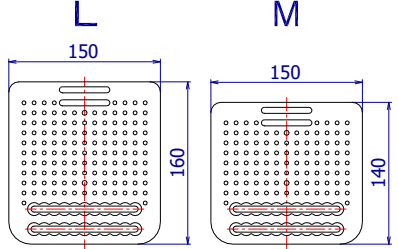

適応機種：NEXT-51B、61B
50B、60B
52B、62B

サイズを指定してください。
座幅400、420mm：Lサイズ
座幅460mm：Lサイズ
座幅380mm：Mサイズ

機種名/品名		NEXTシリーズ フットサポート②				ページ	XTC- WC22B
番号	品番	品名	注文単位	一台使用数	見積価格	標準納期	備考
1	X-WC21-001L	NEXTフットサポート固定部品セット(左)	1	個	1		
	X-WC21-001R	NEXTフットサポート固定部品セット(右)	1	個	1		
2	X-WC22-002L	NEXT用 アジャスタブル(Lサイズ)フットサポート完成(左)	1	個	1		
	X-WC22-002R	NEXT用 アジャスタブル(Lサイズ)フットサポート完成(右)	1	個	1		
	X-WC22-012L	NEXT用 アジャスタブル(Mサイズ)フットサポート完成(左)	1	個	1		
	X-WC22-012R	NEXT用 アジャスタブル(Mサイズ)フットサポート完成(右)	1	個	1		
3	X-WC22-001	NEXTアジャスタブルフットサポートポストセット ↑ ④ボルトセットが付属します	1	本	2		左右共通
4	X-WC22-004	NEXTアジャスタブルフットサポートポスト下部固定ボルトセット	1	本	2		
5	X-WC22-005L	NEXT用 アジャスタブル(Lサイズ)フットサポート(左)	1	枚	1		
	X-WC22-005R	NEXT用 アジャスタブル(Lサイズ)フットサポート(右)	1	枚	1		
	X-WC22-015L	NEXT用 アジャスタブル(Mサイズ)フットサポート(左)	1	枚	1		
	X-WC22-015R	NEXT用 アジャスタブル(Mサイズ)フットサポート(右)	1	枚	1		
6	X-WC22-006	NEXT用 アジャスタブルフットサポート板 (Lサイズ)	1	枚	2		
	X-WC22-016	NEXT用 アジャスタブルフットサポート板 (Mサイズ)	1	枚	2		
7	X-WC22-007L	NEXT用 アジャスタブルフットサポート基部(左)	1	個	1		
	X-WC22-007R	NEXT用 アジャスタブルフットサポート基部(右)	1	個	1		
8	X-WC22-008	NEXT用 アジャスタブルフットサポート板固定ボルト(4本セット) ↑ 4本セット	1	個	2		
9	X-PA01-101	6分用中栓	1	個	2		
10	X-WC22-010	NEXT用 アジャスタブルフットサポート支点ボルト	1	個	2		
12	X-WC21-010	NEXTクランプレバーロックシール	1	枚	2		左右共通
16	X-WC21-016	NEXTカムクランプ押さえカラー	1	個	2		
注記							