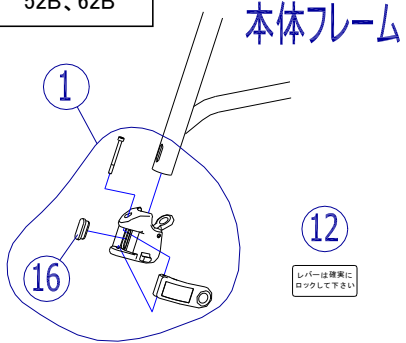

適応機種：NEXT-51B、61B
50B、60B
52B、62B

サイズを指定してください。
座幅400、420mm：Lサイズ
座幅460mm：Lサイズ
座幅380mm：Mサイズ

機種名/品名		NEXTシリーズ フットサポート②				ページ	XTC- WC22B
番号	品番	品名	注文単位	一台使用数	見積価格	標準納期	備考
1	X-WC21-001L	NEXTフットサポート固定部品セット(左)	1	個	1		
	X-WC21-001R	NEXTフットサポート固定部品セット(右)	1	個	1		
2	X-WC22-002L	NEXT用 アジャスタブル(Lサイズ)フットサポート完成(左)	1	個	1		
	X-WC22-002R	NEXT用 アジャスタブル(Lサイズ)フットサポート完成(右)	1	個	1		
	X-WC22-012L	NEXT用 アジャスタブル(Mサイズ)フットサポート完成(左)	1	個	1		
	X-WC22-012R	NEXT用 アジャスタブル(Mサイズ)フットサポート完成(右)	1	個	1		
3	X-WC22-001	NEXTアジャスタブルフットサポートポストセット ↑ ④ボルトセットが付属します	1	本	2		左右共通
4	X-WC22-004	NEXTアジャスタブルフットサポートポスト下部固定ボルトセット	1	本	2		
5	X-WC22-005L	NEXT用 アジャスタブル(Lサイズ)フットサポート(左)	1	枚	1		
	X-WC22-005R	NEXT用 アジャスタブル(Lサイズ)フットサポート(右)	1	枚	1		
	X-WC22-015L	NEXT用 アジャスタブル(Mサイズ)フットサポート(左)	1	枚	1		
	X-WC22-015R	NEXT用 アジャスタブル(Mサイズ)フットサポート(右)	1	枚	1		
6	X-WC22-006	NEXT用 アジャスタブルフットサポート板 (Lサイズ)	1	枚	2		
	X-WC22-016	NEXT用 アジャスタブルフットサポート板 (Mサイズ)	1	枚	2		
7	X-WC22-007L	NEXT用 アジャスタブルフットサポート基部(左)	1	個	1		
	X-WC22-007R	NEXT用 アジャスタブルフットサポート基部(右)	1	個	1		
8	X-WC22-008	NEXT用 アジャスタブルフットサポート板固定ボルト(4本セット) ↑ 4本セット	1	個	2		
9	X-PA01-101	6分用中栓	1	個	2		
10	X-WC22-010	NEXT用 アジャスタブルフットサポート支点ボルト	1	個	2		
12	X-WC21-010	NEXTクランプレバーロックシール	1	枚	2		左右共通
16	X-WC21-016	NEXTカムクランプ押さえカラー	1	個	2		
注記							