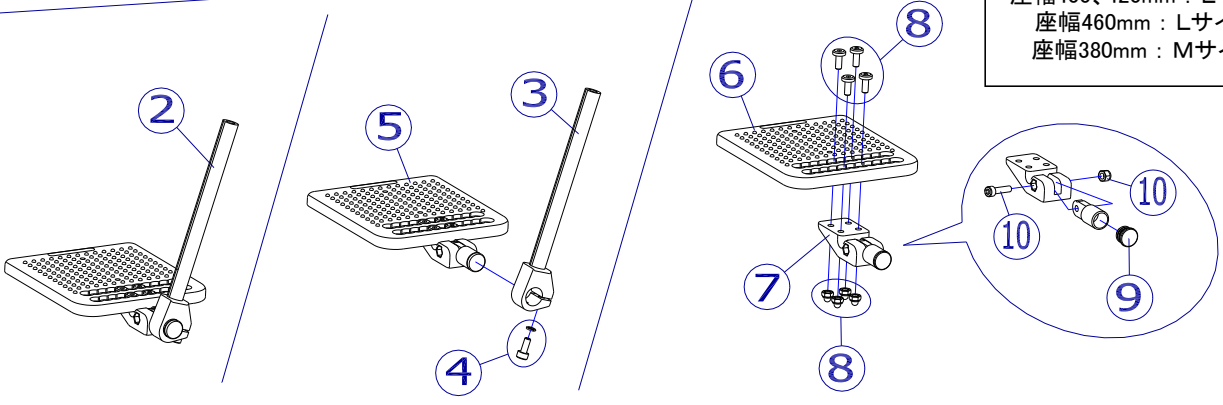

適応機種：NEXT-51B、61B
50B、60B
52B、62B

サイズを指定してください。
座幅400、420mm：Lサイズ
座幅460mm：Lサイズ
座幅380mm：Mサイズ

機種名/品名		NEXTシリーズ フットサポート②				ページ	XTC- WC22B
番号	品番	品名	注文単位	一台使用数	見積価格	標準納期	備考
1	X-WC21-001L	NEXTフットサポート固定部品セット(左)	1	個	1		
	X-WC21-001R	NEXTフットサポート固定部品セット(右)	1	個	1		
2	X-WC22-002L	NEXT用 アジャスタブル(Lサイズ)フットサポート完成(左)	1	個	1		
	X-WC22-002R	NEXT用 アジャスタブル(Lサイズ)フットサポート完成(右)	1	個	1		
	X-WC22-012L	NEXT用 アジャスタブル(Mサイズ)フットサポート完成(左)	1	個	1		
	X-WC22-012R	NEXT用 アジャスタブル(Mサイズ)フットサポート完成(右)	1	個	1		
3	X-WC22-001	NEXTアジャスタブルフットサポートポストセット ↑ ④ボルトセットが付属します	1	本	2		左右共通
4	X-WC22-004	NEXTアジャスタブルフットサポートポスト下部固定ボルトセット	1	本	2		
5	X-WC22-005L	NEXT用 アジャスタブル(Lサイズ)フットサポート(左)	1	枚	1		
	X-WC22-005R	NEXT用 アジャスタブル(Lサイズ)フットサポート(右)	1	枚	1		
	X-WC22-015L	NEXT用 アジャスタブル(Mサイズ)フットサポート(左)	1	枚	1		
	X-WC22-015R	NEXT用 アジャスタブル(Mサイズ)フットサポート(右)	1	枚	1		
6	X-WC22-006	NEXT用 アジャスタブルフットサポート板 (Lサイズ)	1	枚	2		
	X-WC22-016	NEXT用 アジャスタブルフットサポート板 (Mサイズ)	1	枚	2		
7	X-WC22-007L	NEXT用 アジャスタブルフットサポート基部(左)	1	個	1		
	X-WC22-007R	NEXT用 アジャスタブルフットサポート基部(右)	1	個	1		
8	X-WC22-008	NEXT用 アジャスタブルフットサポート板固定ボルト(4本セット) ↑ 4本セット	1	個	2		
9	X-PA01-101	6分用中栓	1	個	2		
10	X-WC22-010	NEXT用 アジャスタブルフットサポート支点ボルト	1	個	2		
12	X-WC21-010	NEXTクランプレバーロックシール	1	枚	2		左右共通
16	X-WC21-016	NEXTカムクランプ押さえカラー	1	個	2		
注記							