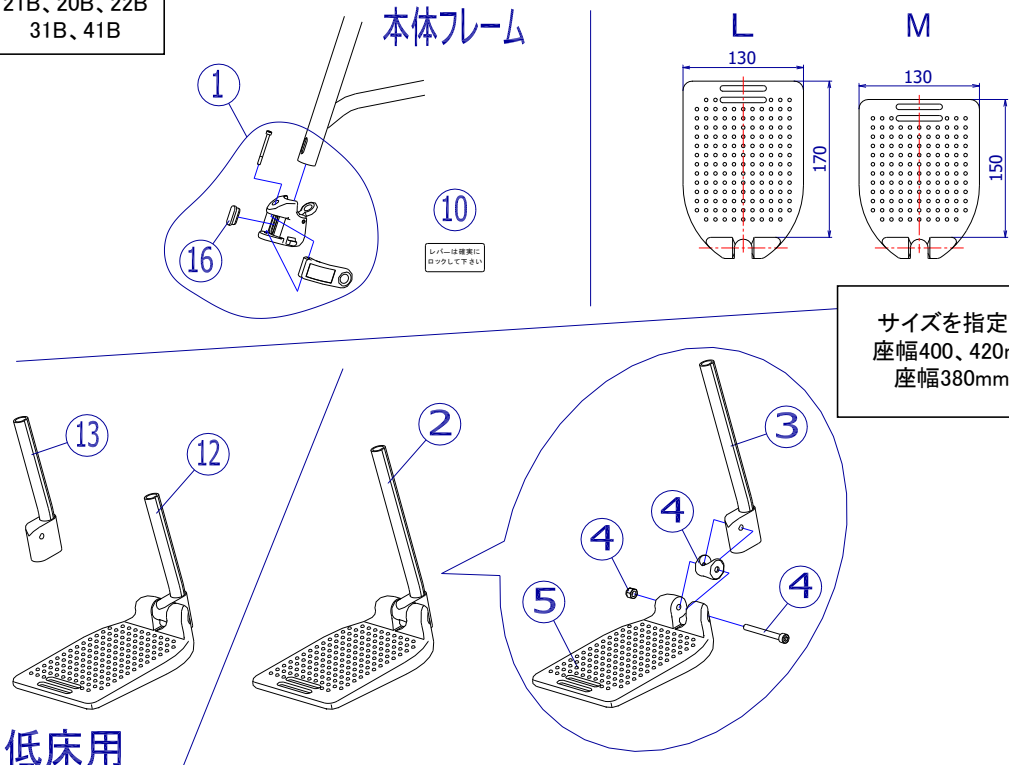

適応機種：NEXT-11B、10B、12B
21B、20B、22B
31B、41B

低床用

低床機種(NEXT-10B、20B)は、ポストが短くなります。

機種名／品名		NEXTシリーズ フットサポート①				ページ	XTC- WC21B
番号	品番	品名	注文単位	一台使用数	見積価格	標準納期	備考
1	X-WC21-001L	NEXTフットサポート固定部品セット(左)	1	個	1		
	X-WC21-001R	NEXTフットサポート固定部品セット(右)	1	個	1		
2	X-WC21-002L	NEXT用 (Lサイズ)フットサポート完成(左)	1	個	1		
	X-WC21-002R	NEXT用 (Lサイズ)フットサポート完成(右)	1	個	1		
	X-WC21-007L	NEXT用 (Mサイズ)フットサポート完成(左)	1	個	1		
	X-WC21-007R	NEXT用 (Mサイズ)フットサポート完成(右)	1	個	1		
3	X-WC21-003L	NEXTフットサポート用 ポスト(左)	1	本	1		
	X-WC21-003R	NEXTフットサポート用 ポスト(右)	1	本	1		
4	X-WC21-004	NEXTフットサポート用 固定ボルトセット	1	本	2		
5	X-WC21-005	NEXTタイプ フットサポート板(Lサイズ)	1	枚	2		左右共通
	X-WC21-006	NEXTタイプ フットサポート板(Mサイズ)	1	枚	2		左右共通
10	X-WC21-010	NEXTクランプレバーロックシール	1	枚	2		左右共通
12	X-WC21-012L	NEXT低床用 (Lサイズ)フットサポート完成(左)	1	個	1		
	X-WC21-012R	NEXT低床用 (Lサイズ)フットサポート完成(右)	1	個	1		
	X-WC21-017L	NEXT低床用 (Mサイズ)フットサポート完成(左)	1	個	1		
	X-WC21-017R	NEXT低床用 (Mサイズ)フットサポート完成(右)	1	個	1		
13	X-WC21-013L	NEXTフットサポート用 ショートポスト(左)	1	本	1		ポスト色:シルバー
	X-WC21-013R	NEXTフットサポート用 ショートポスト(右)	1	本	1		
16	X-WC21-016	NEXTカムクランプ押さえカラー	1	個	2		
注記							