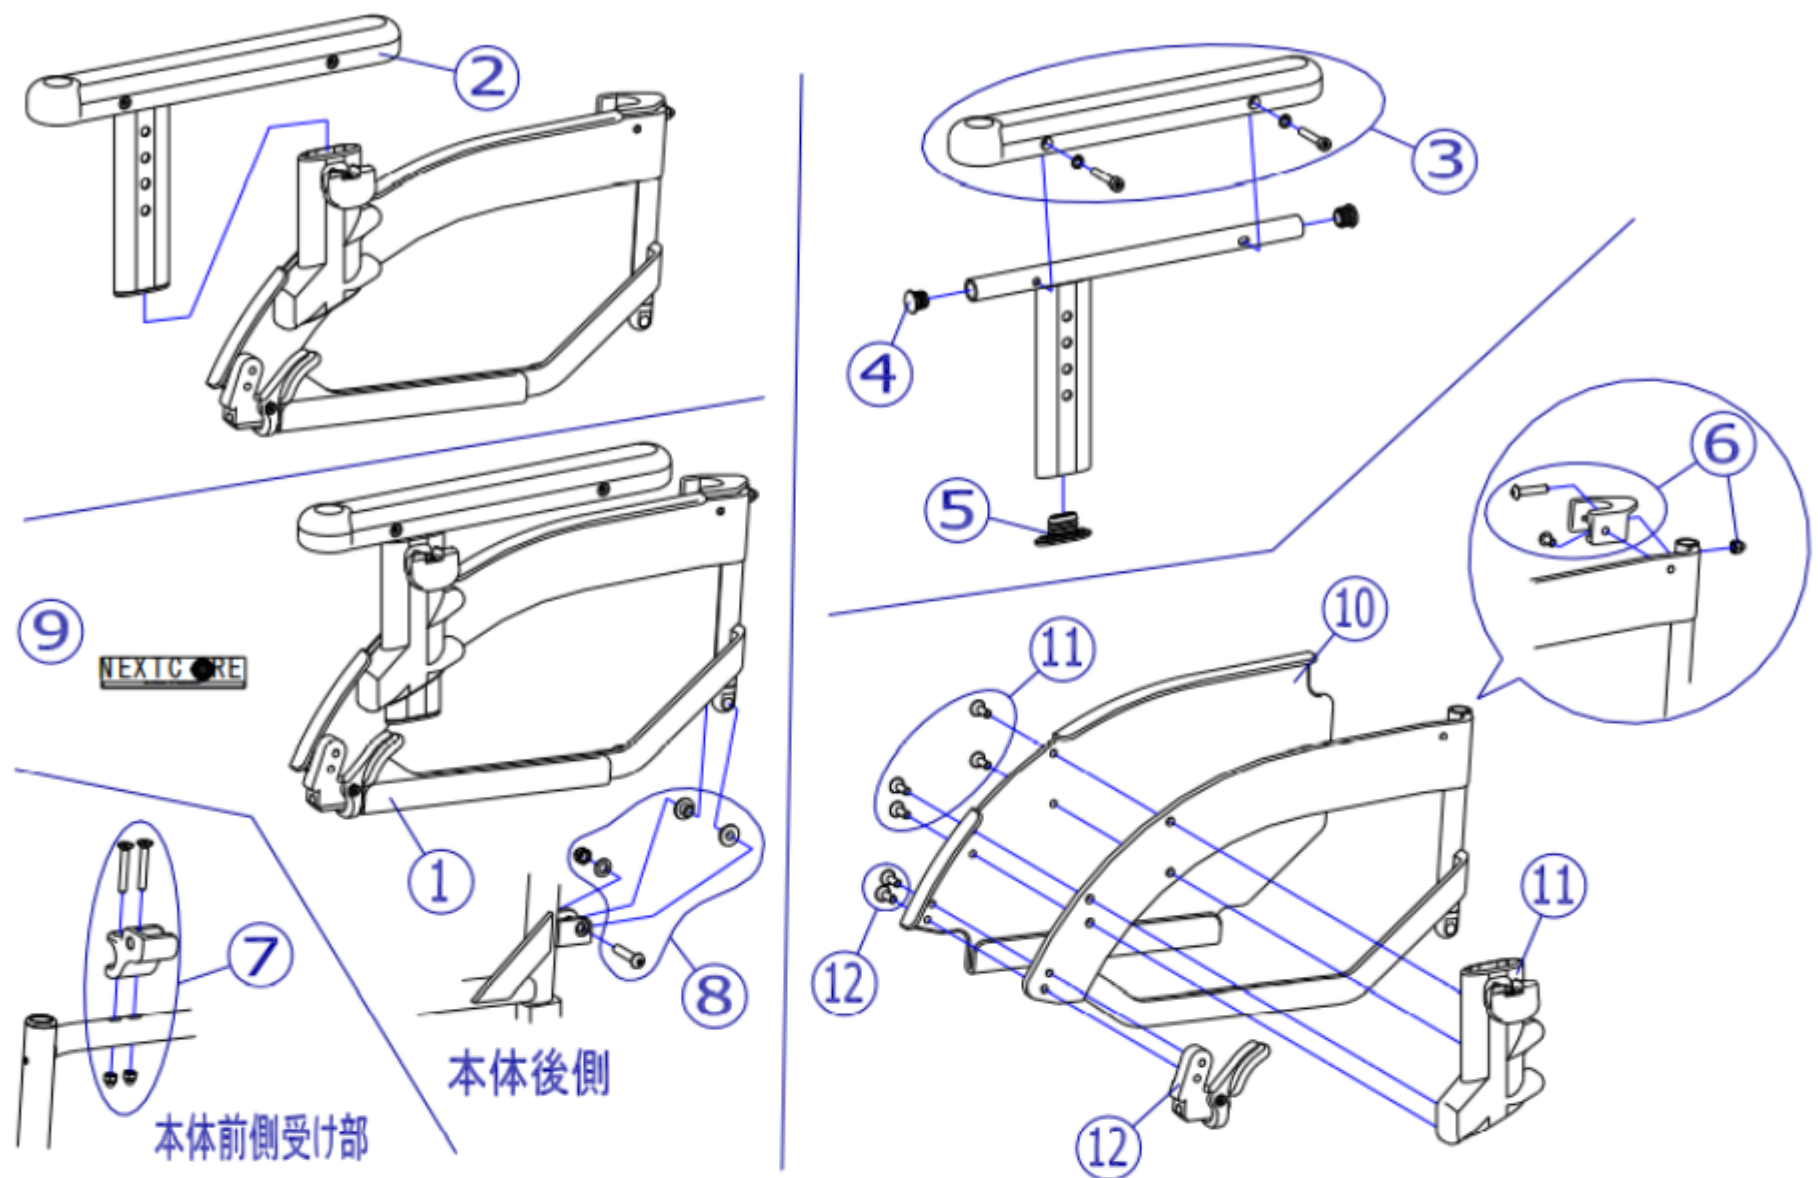

機種名/品名

NEXTシリーズ アームサポート③

区分

XTC-WC14

適応機種：NEXT-50B、60B

番号	品番	品名	注文単位	一台使用数	見積価格	備考
1	X-WC14-001L	NEXT 低床跳ね上げ高さ調整用 アームサポート完成(左)	1 個	1		②、③付
1	X-WC14-001R	NEXT 低床跳ね上げ高さ調整用 アームサポート完成(右)	1 個	1		②、③付
2	X-WC13-002L	NEXT 高さ調整用 肘掛バネ(左)	1 個	1		
2	X-WC13-002R	NEXT 高さ調整用 肘掛バネ(右)	1 個	1		
3	X-PA02-008L	NEXT アームサポート外(左)	1 本	1		※付付
3	X-PA02-008R	NEXT アームサポート外(右)	1 本	1		※付付
4	X-PA01-103	5分用中柱	1 個	4		
5	X-WA24-016	高さ調整肘掛上下バネ用下部橋円バネ	1 個	2		
6	X-WC13-006L	NEXT 跳ね上げ高さ調整用 アームサポート後方がけバネ(左)	1 個	1		
6	X-WC13-006R	NEXT 跳ね上げ高さ調整用 アームサポート後方がけバネ(右)	1 個	1		
7	X-WC12-007L	NEXT 跳ね上げ用 前側受け金具バネ(左)	1 個	1		
7	X-WC12-007R	NEXT 跳ね上げ用 前側受け金具バネ(右)	1 個	1		
8	X-WC12-008	NEXT 跳ね上げ用 支点軸バネ	1 本	2		
9	X-WC11-010	NEXT CORE ステッカー	1 枚	2		
10	X-WC14-010L	NEXT 低床跳ね上げ高さ調整用 側板(左)	1 枚	1		
10	X-WC14-010R	NEXT 低床跳ね上げ高さ調整用 側板(右)	1 枚	1		
11	X-WC14-011L	NEXT 低床用 肘掛上下バネ(左)	1 個	1		
11	X-WC14-011R	NEXT 低床用 肘掛上下バネ(右)	1 個	1		
12	X-WC13-012L	NEXT 跳ね上げ高さ調整用 肘掛ロックバネ(左)	1 個	1		
12	X-WC13-012R	NEXT 跳ね上げ高さ調整用 肘掛ロックバネ(右)	1 個	1		