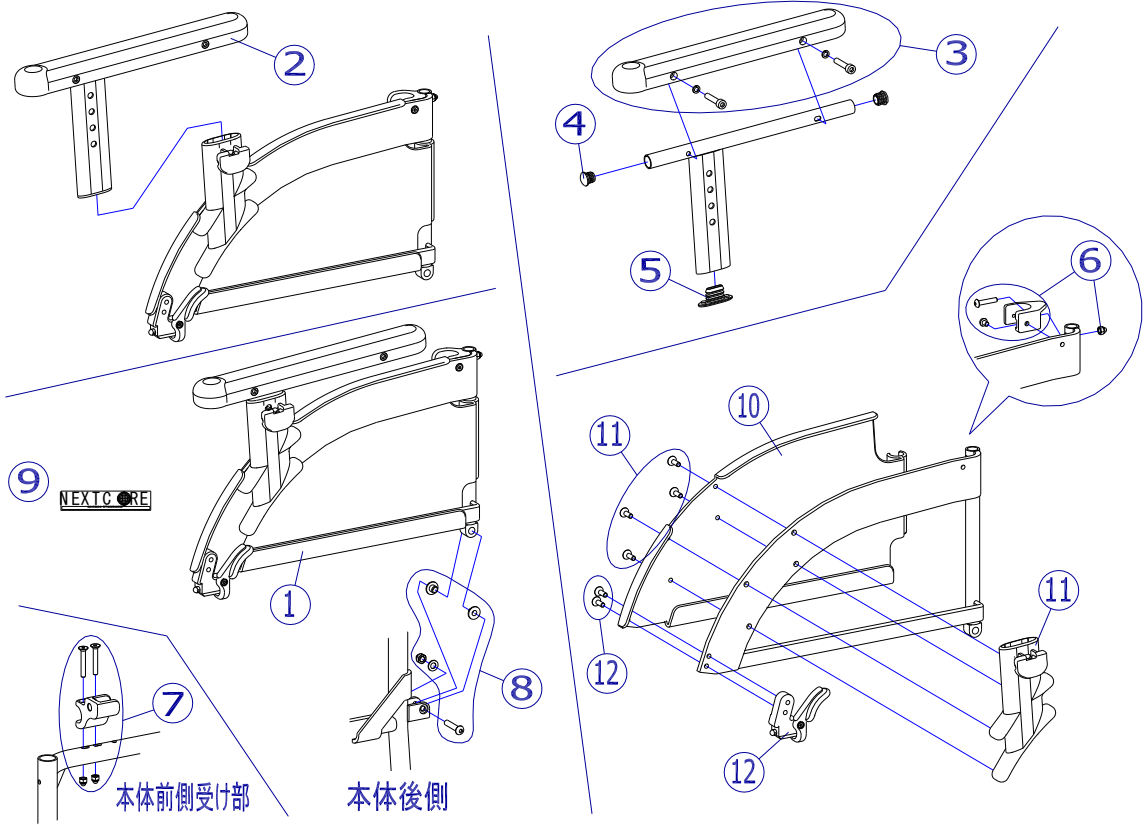

適応機種：NEXT-51B、61B、52B、62B

2020/3/13修正C

機種名／品名		NEXTシリーズ アームサポート②				ページ	XTC- WC13B	
番号	品番	品名	注文単位	一台使用数	見積価格	標準納期	備考	
1	X-WC13-001L	NEXT跳ね上げ高さ調整用 アームサポート完成(左)	1	個	1			
	X-WC13-001R	NEXT跳ね上げ高さ調整用 アームサポート完成(右)	1	個	1			
↑ ②肘掛け、③支点ボルトが付属します。								
2	X-WC13-002L	NEXT高さ調整用 肘掛セット(左)	1	個	1			
	X-WC13-002R	NEXT高さ調整用 肘掛セット(右)	1	個	1			
3	X-PA02-008L	NEXTアームサポートパッド(左)	1	本	1		ボルト付	
	X-PA02-008R	NEXTアームサポートパッド(右)	1	本	1			
4	X-PA01-103	5分用中栓	1	個	4			
5	X-WC13-005	X-NEXT高さ調整肘掛用 上下パイプ下部楕円キャップ	4	個	2		X-WA24-016に統一	
	X-WA24-016	高さ調整肘掛上下パイプ用下部楕円キャップ	1	個	2			
6	X-WC13-006L	NEXT跳ね上げ高さ調整用 アームサポート部後方ガイドセット(左)	1	個	1			
	X-WC13-006R	NEXT跳ね上げ高さ調整用 アームサポート部後方ガイドセット(右)	1	個	1			
7	X-WC12-007L	NEXT跳ね上げ用 前側受け金具セット(左)	1	個	1			
	X-WC12-007R	NEXT跳ね上げ用 前側受け金具セット(右)	1	個	1			
8	X-WC12-008	NEXT跳ね上げ用 支点ボルトセット	1	本	2			
9	X-WC11-010	NEXT CORE ステッカー	1	枚	2			
10	X-WC13-010L	NEXT跳ね上げ高さ調整用 側板(左)	1	枚	1			
	X-WC13-010R	NEXT跳ね上げ高さ調整用 側板(右)	1	枚	1			
11	X-WC13-011L	NEXT用 肘掛上下ユニットセット(左)	1	個	1			
	X-WC13-011R	NEXT用 肘掛上下ユニットセット(右)	1	個	1			
12	X-WC13-012L	NEXT跳ね上げ高さ調整用 肘掛ロックレバーセット(左)	1	個	1			
	X-WC13-012R	NEXT跳ね上げ高さ調整用 肘掛ロックレバーセット(右)	1	個	1			
注記								